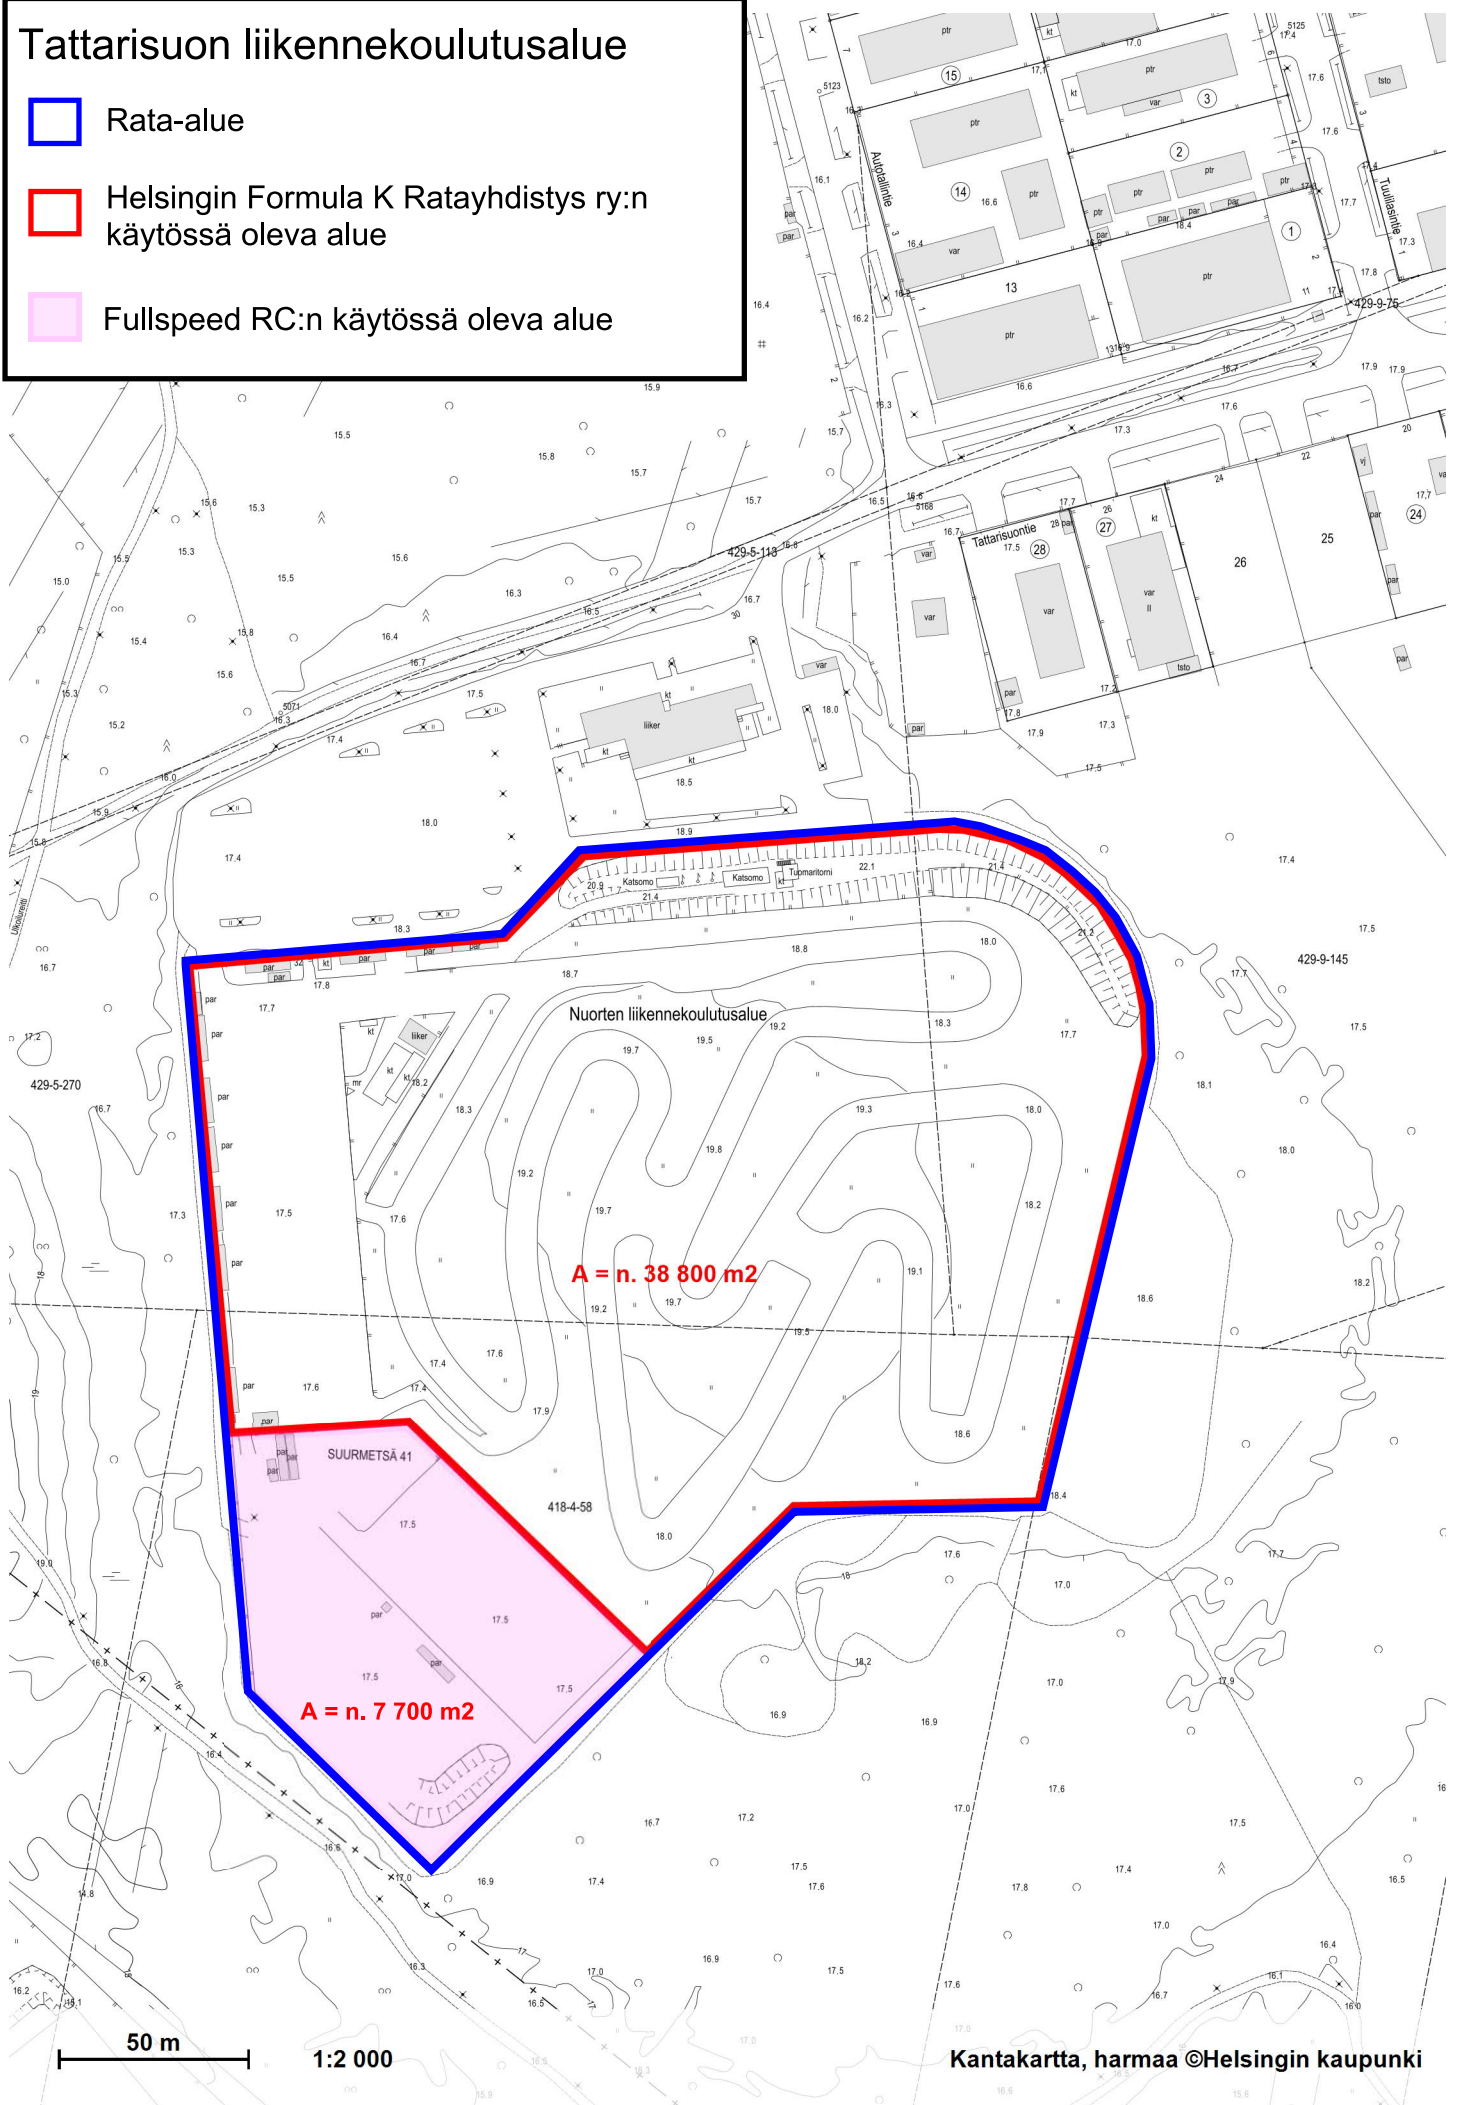

# Tattarisuon liikennekoulutusalue

 Rata-alue

 Helsingin Formula K Ratayhdistys ry:n käytössä oleva alue

 Fullspeed RC:n käytössä oleva alue

**A = n. 38 800 m<sup>2</sup>**

**A = n. 7 700 m<sup>2</sup>**

50 m

1:2 000

Kantakartta, harmaa ©Helsingin kaupunki