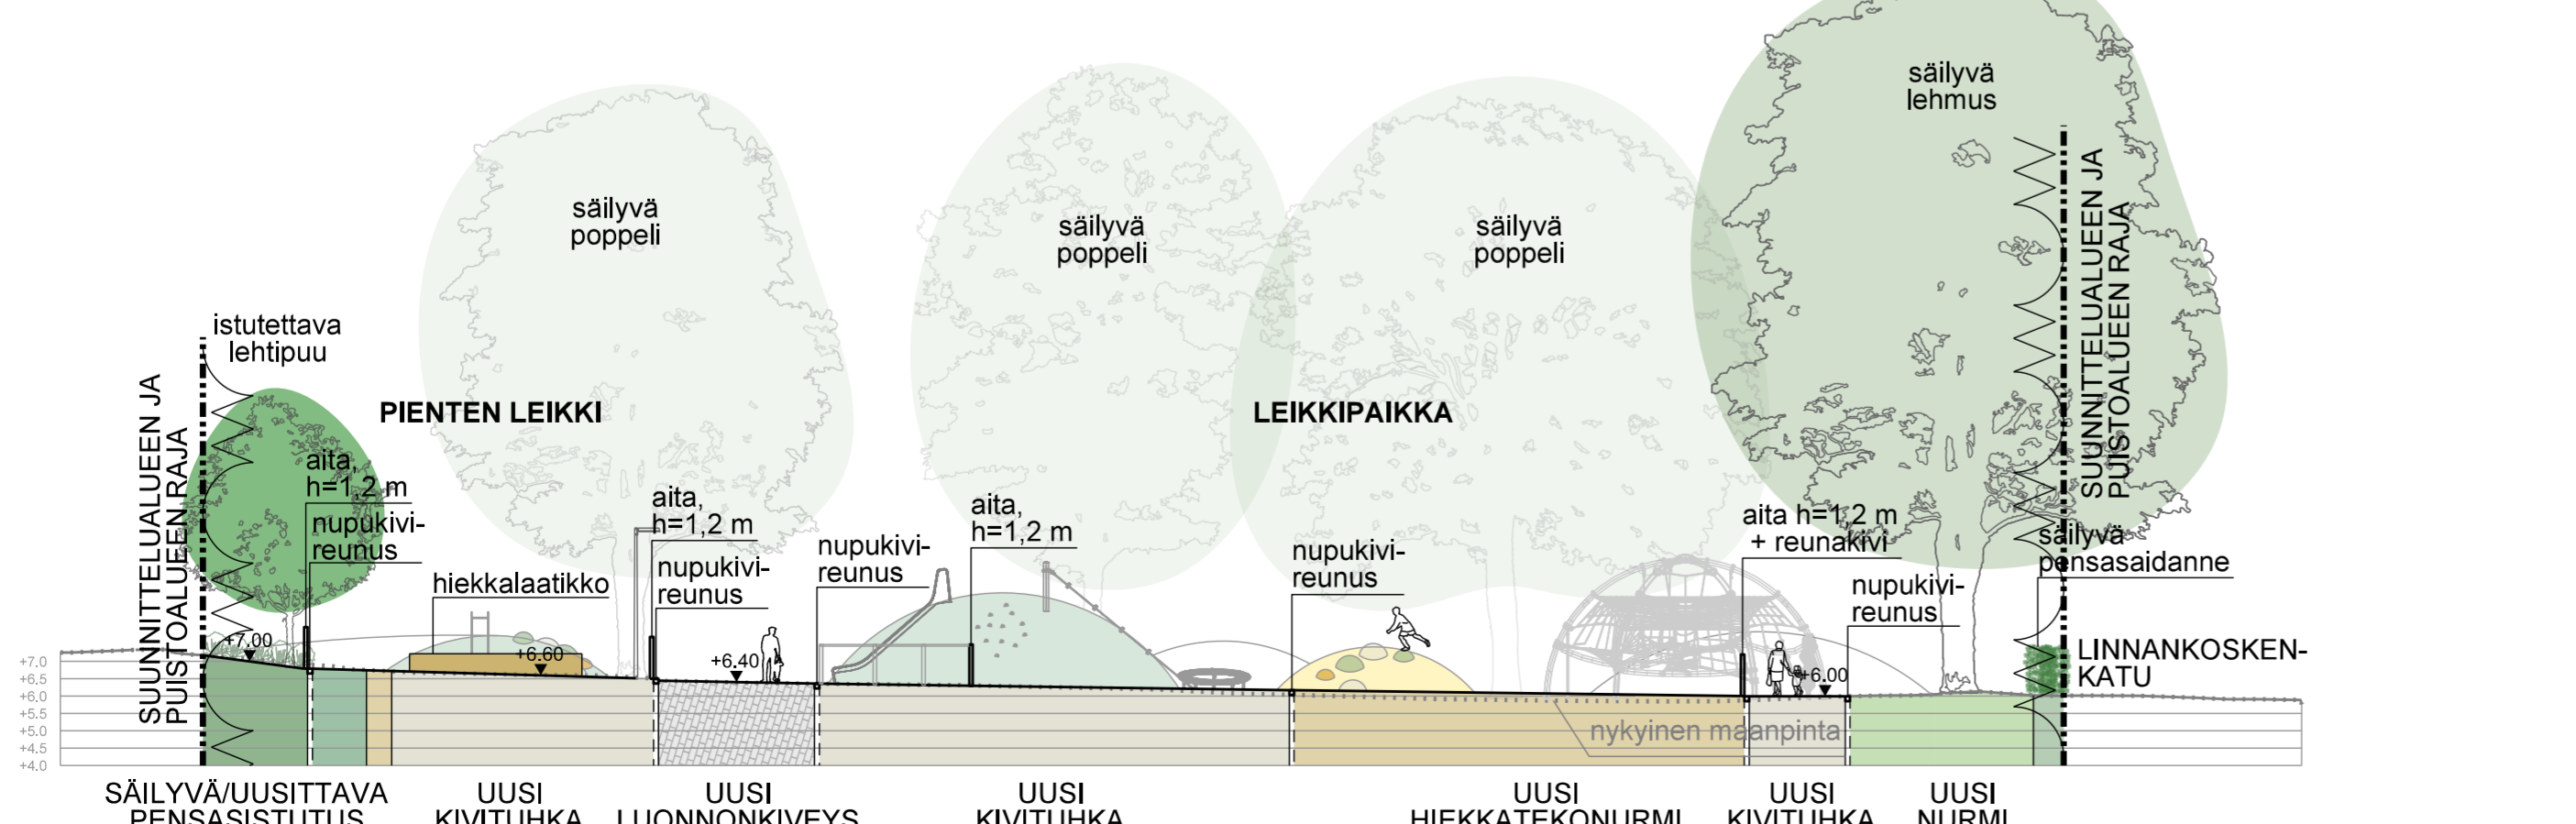

POIKKILEIKKAUS B-B' 1:200