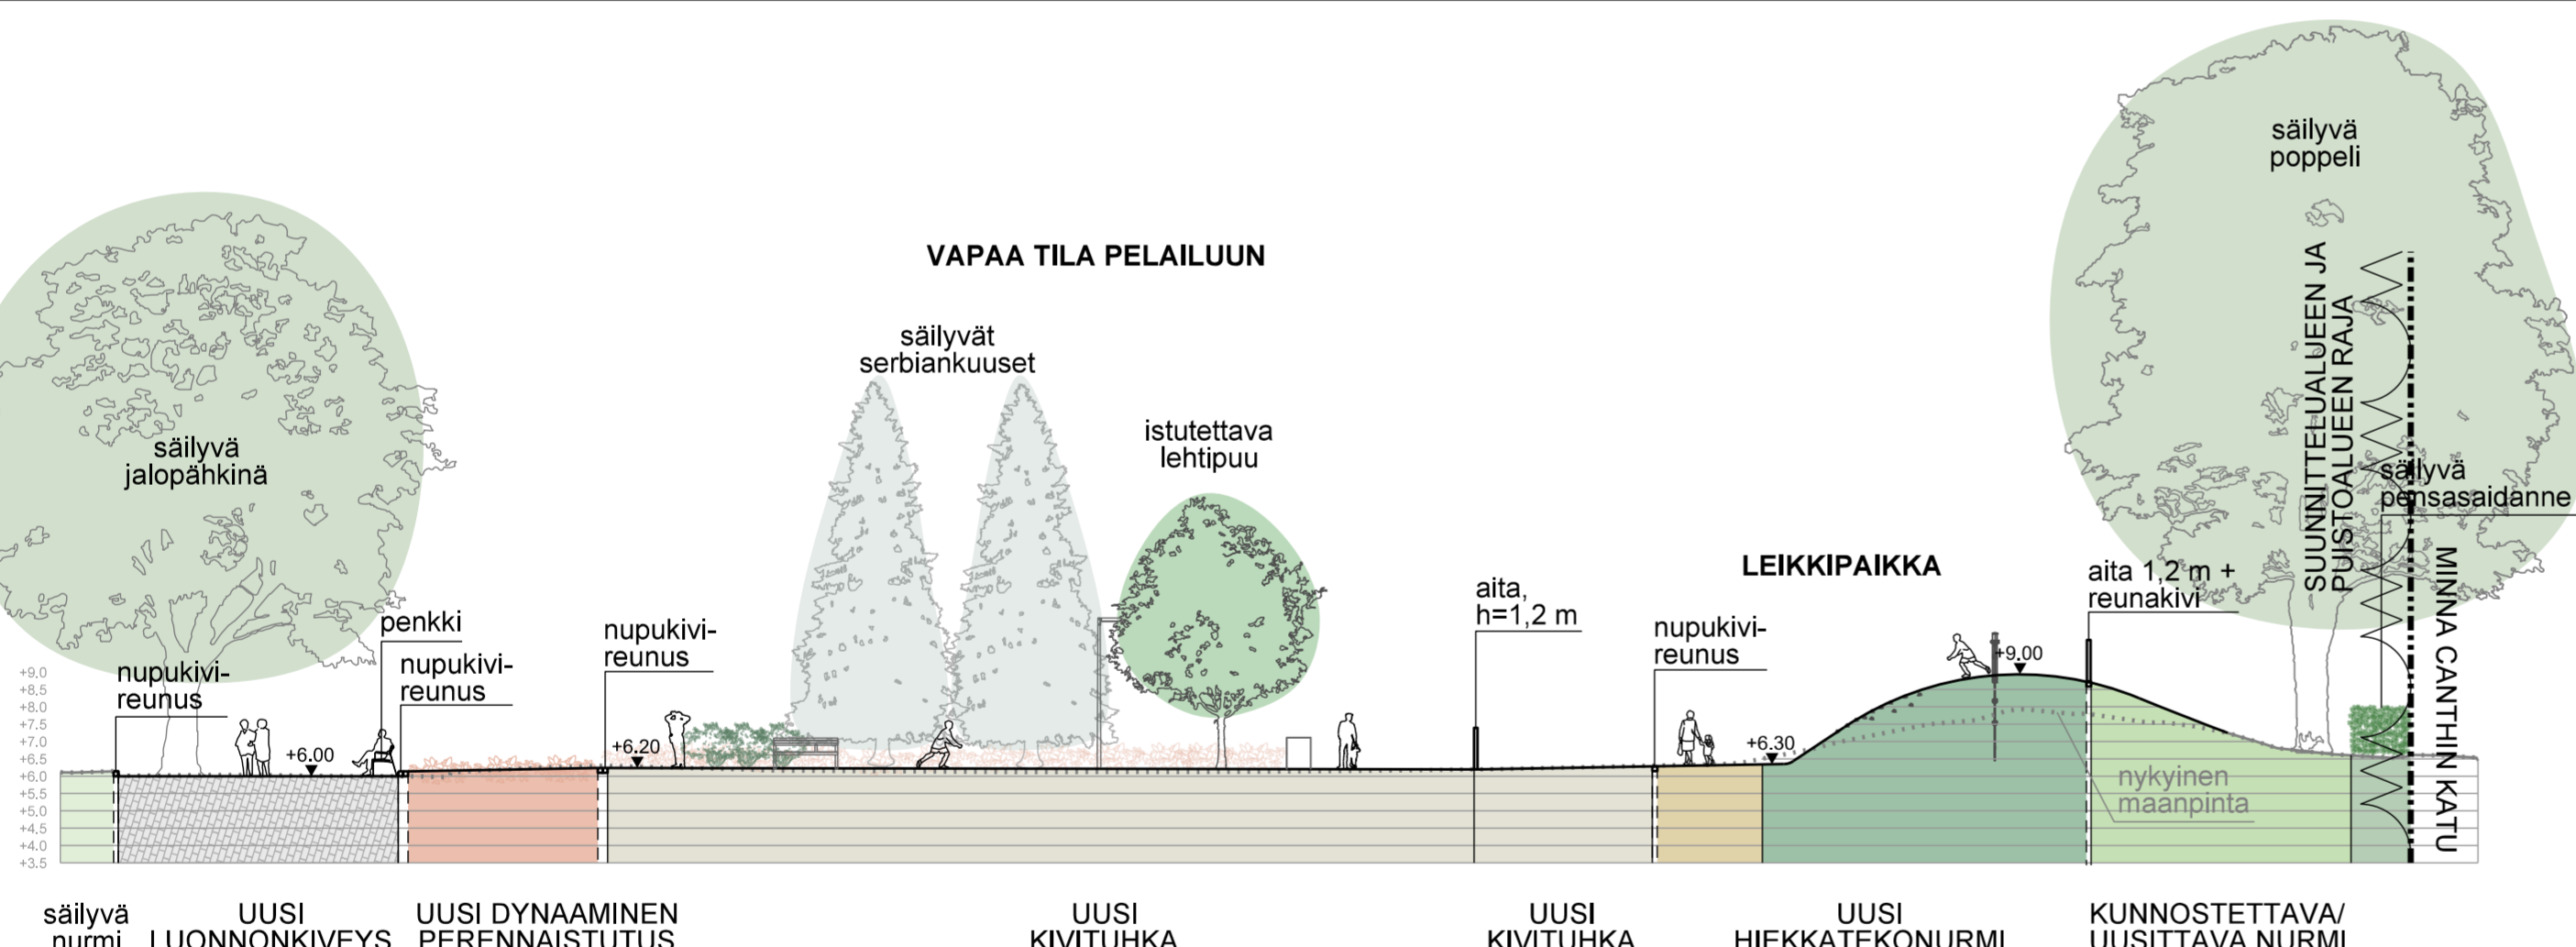

- ### MERKINTÖJEN SELITYKSET
- KASVILLISUUS**
- SÄILYVÄ LEHTI-HAVUPUU
  - POISTETTAVA LEHTI-HAVUPUU, 10 kpl
  - ISTUTETTAVA LEHTIPUU, 6 kpl
  - SÄILYVÄ PENSASIDANNE / RUNKOPENSAS
  - POISTETTAVA PENSASALUE / RUNKOPENSAS
  - SÄILYVÄ / UUSITETTAVA PENSASISTUTUS
  - ISTUTETTAVA PENSASALUE
  - ISTUTETTAVA YKSITTÄISPENSAS
  - SÄILYVÄ NURMIALUE
  - UUSI NURMIALUE
  - UUSI DYNAAMINEN PERENNAISTUTUS
- PINTAMATERIAALIT**
- KT UUSI KIVITUHKA, harmaa
  - SO UUSI SORA, harmaa
  - LK UUSI LUONNONKIVEYS, harmaa
  - UUSI NUPUKIVIREUNUS, harmaa
  - HTN UUSI TURVA-ALUSTA, hiekkatekonurmi, eri värejä
  - LH LEIKKIHIEKKA
- RAKENTEET JA KALUSTEET**
- PE UUSI PENKKI
  - RO SY UUSI ROSKA-/SYVÄKERÄYSASTIA
  - PP UUSI PYÖRÄTELIN
  - UUSI LEIKKIVÄLINE, turva-alue katkoviivalla
  - LH UUSI HIEKKALAATIKKO
  - UUSI LEIKKIPAIKAN KOLMILANKA-AITA, tummanharmaa, korkeus 1,2 m
  - PORTTI, käynti- ja huoltoportti, tummanharmaa
  - UUSI INFOTAULU, kiinnitys leikkipaikan käyntiporttiin
  - UUSI PÖYTÄ- JA TUOLIRYHMÄ
  - KIOSKIVARAUS
- KOIRAWC**
- MAANALAINEN HIEKKASIILO
  - UUSI VALAISIN
  - SÄH UUSI PISTORASIAPOLLARI, tapahtumasähkö
  - KYP UUSI KASTELUVESIPOSTI
- KUIVATUS JA TASAUS**
- UUSI TASAUS, TEKONURMIKUMMUT
  - +6.00 KORKOPISTE, LIKIMÄÄRÄINEN
  - SÄILYVÄ HULEVESIKAIVO
  - LEIKKAUSVIIVA
  - PUISTOALUEEN RAJA
  - SUUNNITTELUALUEEN RAJA
- LEIKKIVÄLINEET:**
- LIUKUMÄKI
  - KIPELYOTTEET
  - KÖYSKIPELY
  - KARUSELLI
  - PUOLIPALLOT
  - TRAMPOLIINI
  - KIIKKU
  - KIPELYVERKKO
  - KEINUTELINE
  - KEINUTELINE (PIENTEN)
  - JOUSIKEINUT (3 kpl)
  - KIPELYVERKKO (PIENTEN)
  - KAIVURI
  - LIUKUMÄKI (PIENTEN)