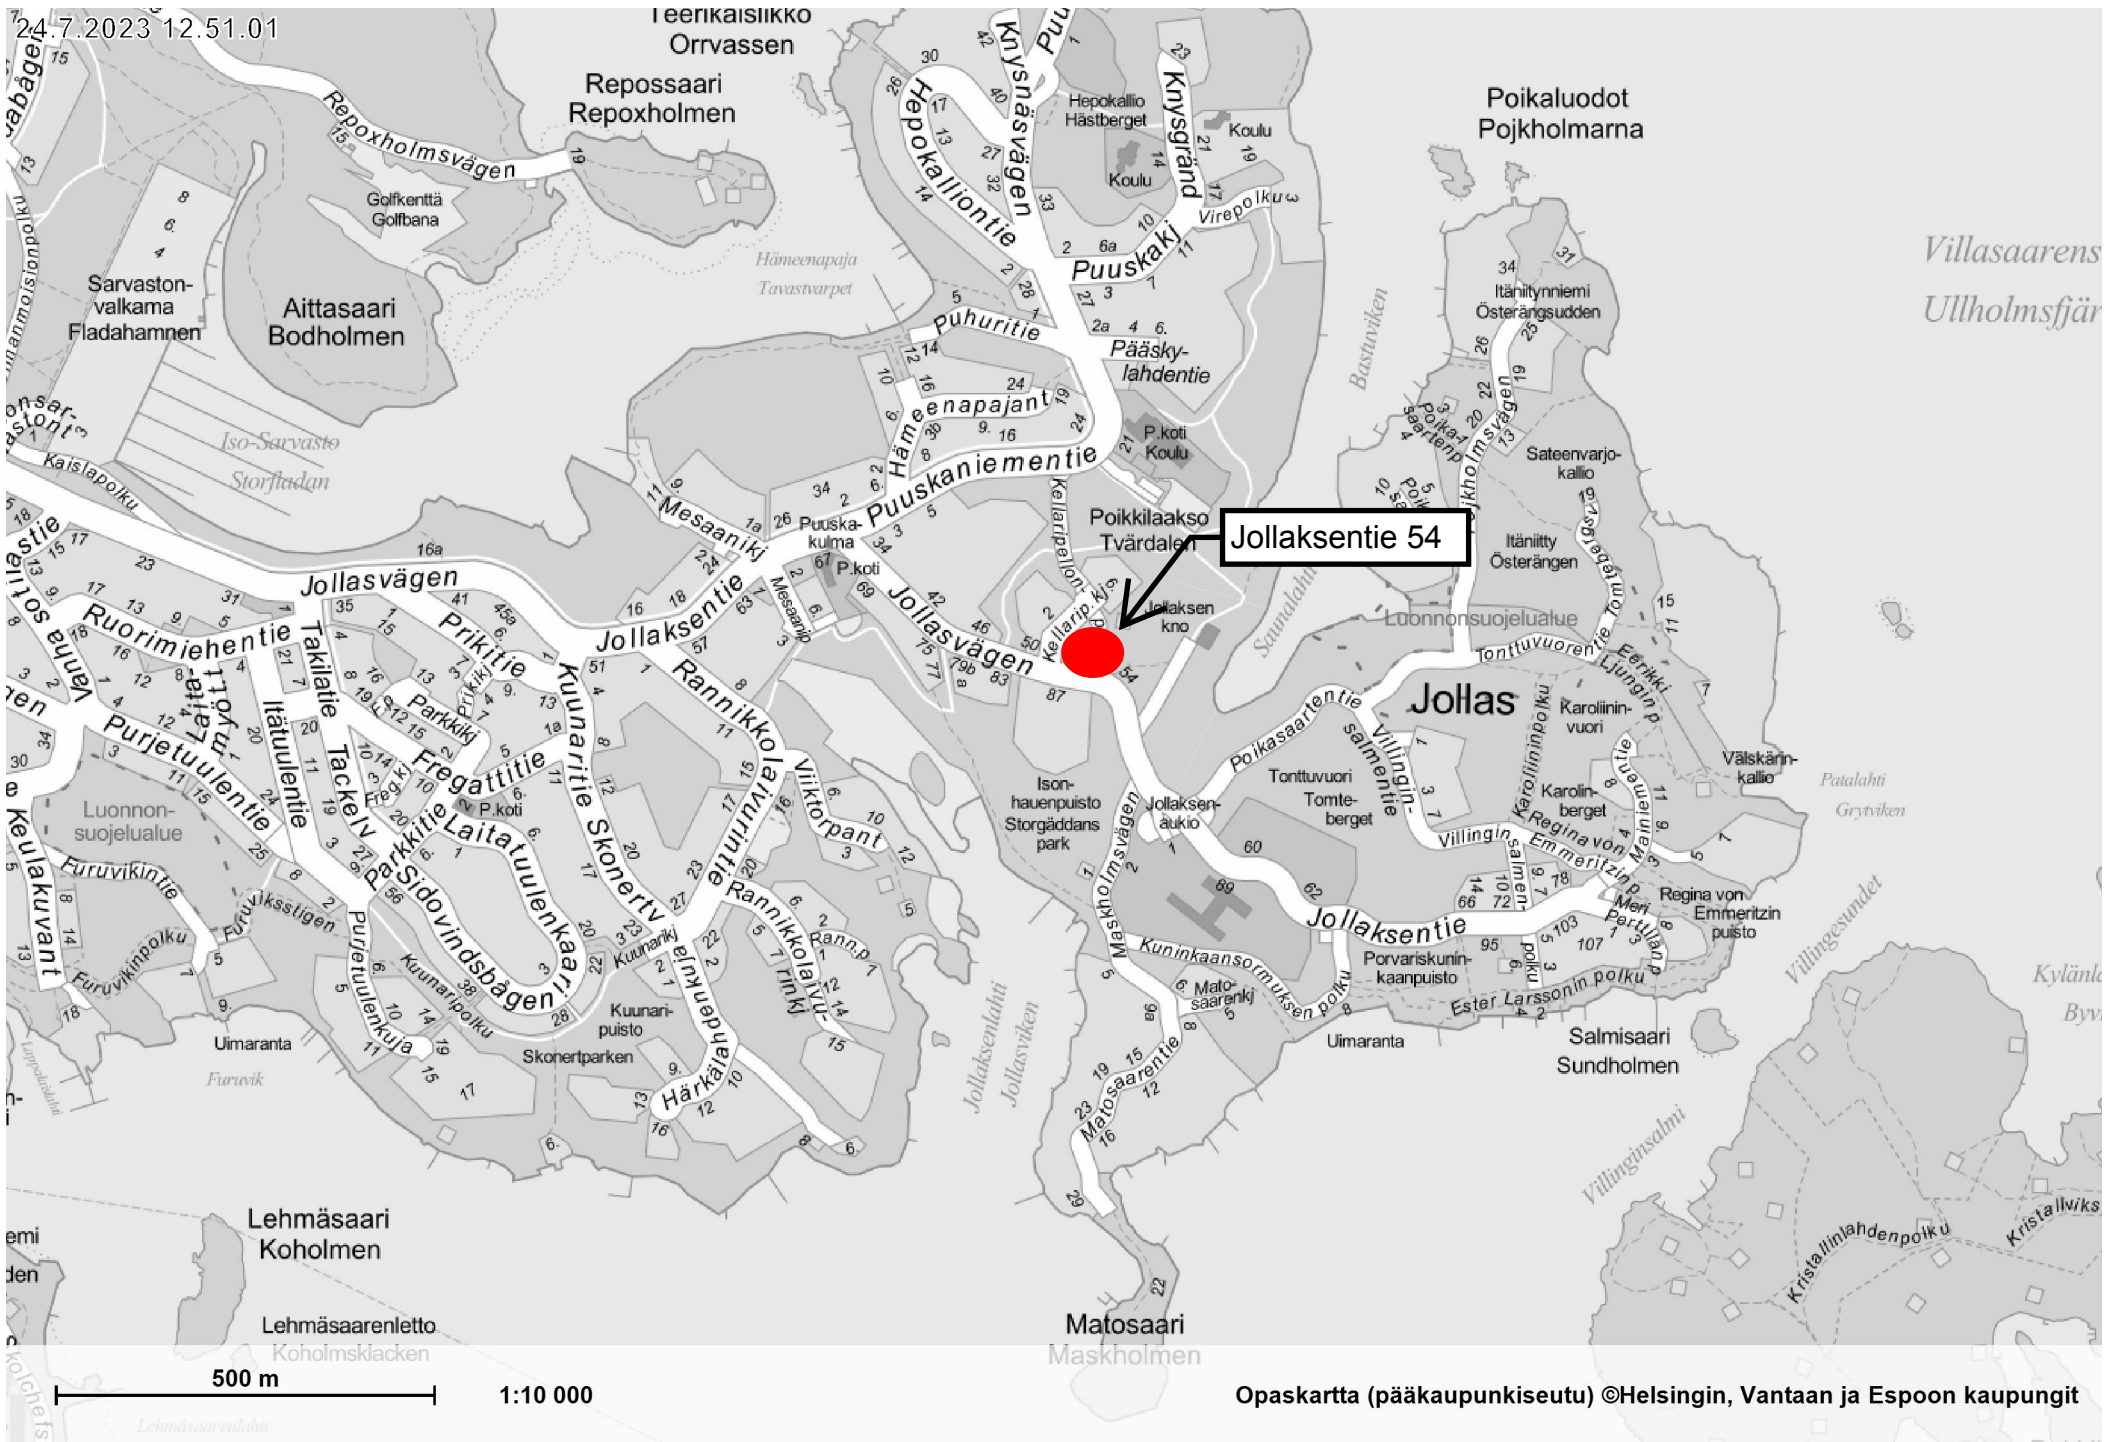

24.7.2023 12:51:01

Jollaksentie 54

500 m

1:10 000

Opaskartta (pääkaupunkiseutu) ©Helsingin, Vantaan ja Espoon kaupungit