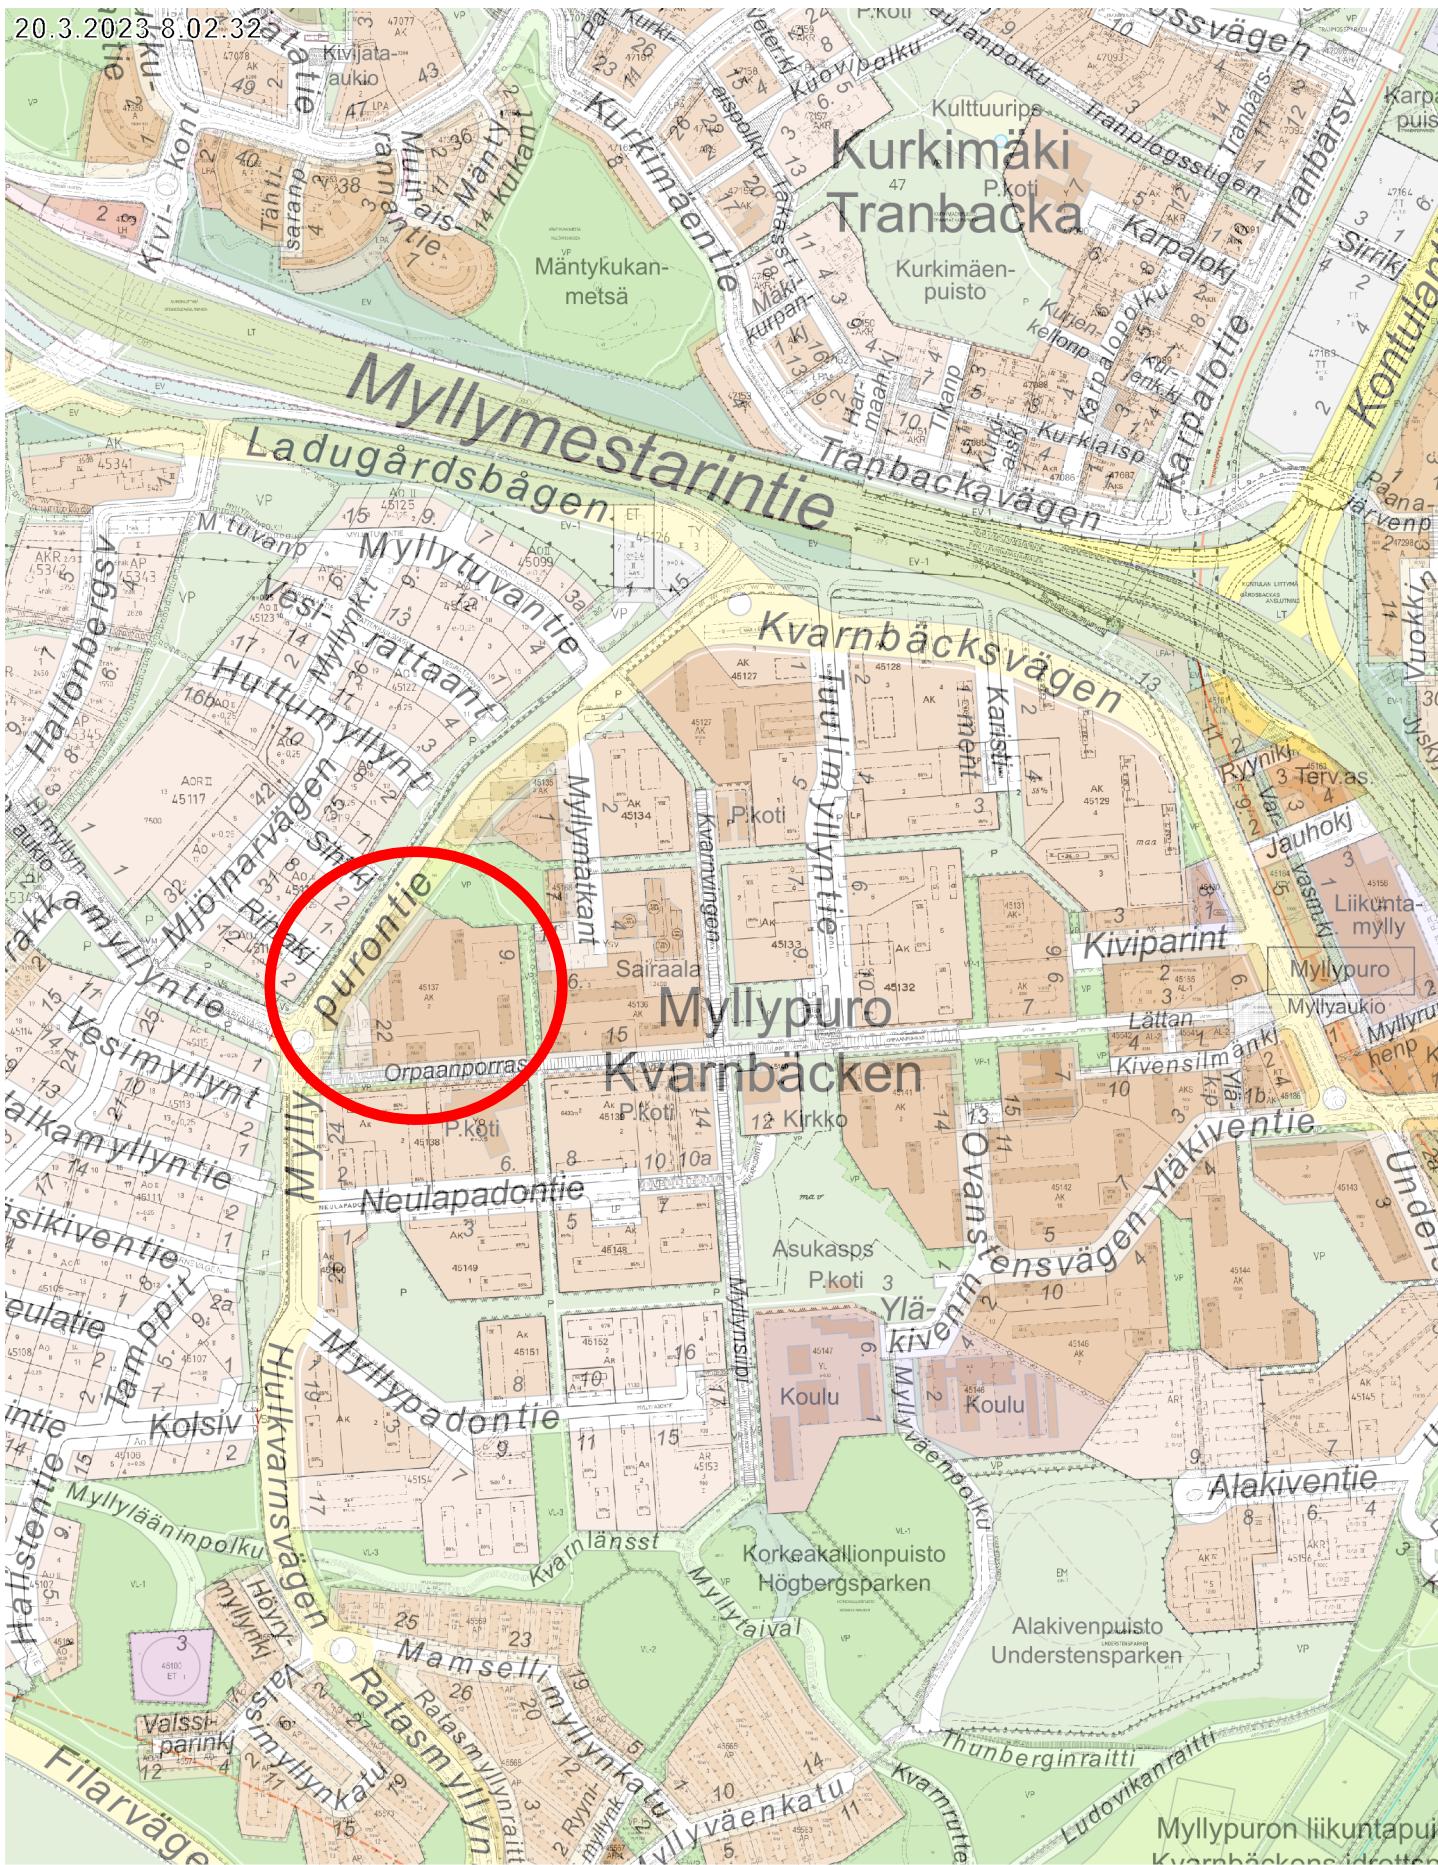

20.3.2023 8.02.32

45 Vartiokylä, Myllypurontie 22
45137/3

250 m

1:7 500

Ajantasa-asemakaava (maanpäällinen, värillinen), Opaskartta ©Helsingin kaupunki

VARTIOKYLÄ
BOTBY