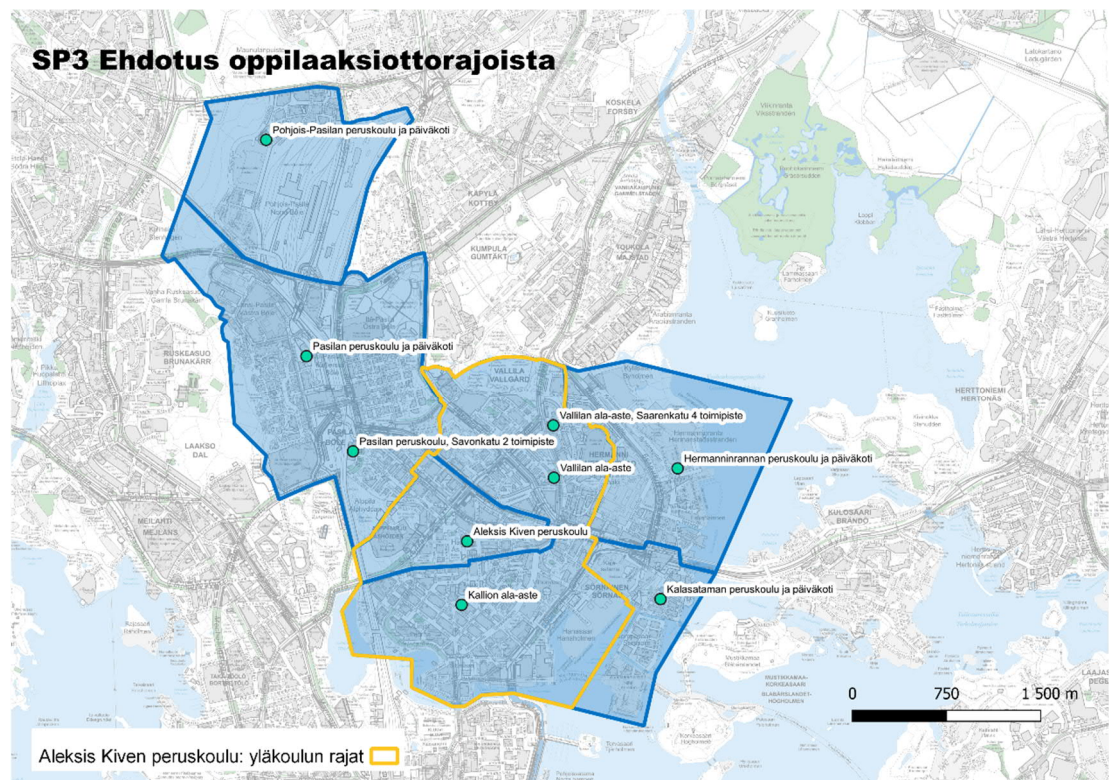

Kuva 2: Ehdotus Pohjois-Pasilan uuden koulun ja Pasilan peruskoulun uusista oppilaaksiottoalueiden rajoista 1.8.2027 alkaen

Karttakuvat ehdotetuista Pasilan peruskoulun, Kalasataman peruskoulun, Aleksis Kiven peruskoulun, Vallilan ala-asteen koulun ja Kallion ala-asteen koulun oppilaaksiottoalueiden rajojen muutoksista 1.8.2027 alkaen

Kuva 1: Ehdotus Pasilan peruskoulun, Kalasataman peruskoulun, Aleksis Kiven peruskoulun, Vallilan ala-asteen koulun ja Kallion ala-asteen koulun uusista oppilaaksiotto rajoista 1.8.2027 alkaen