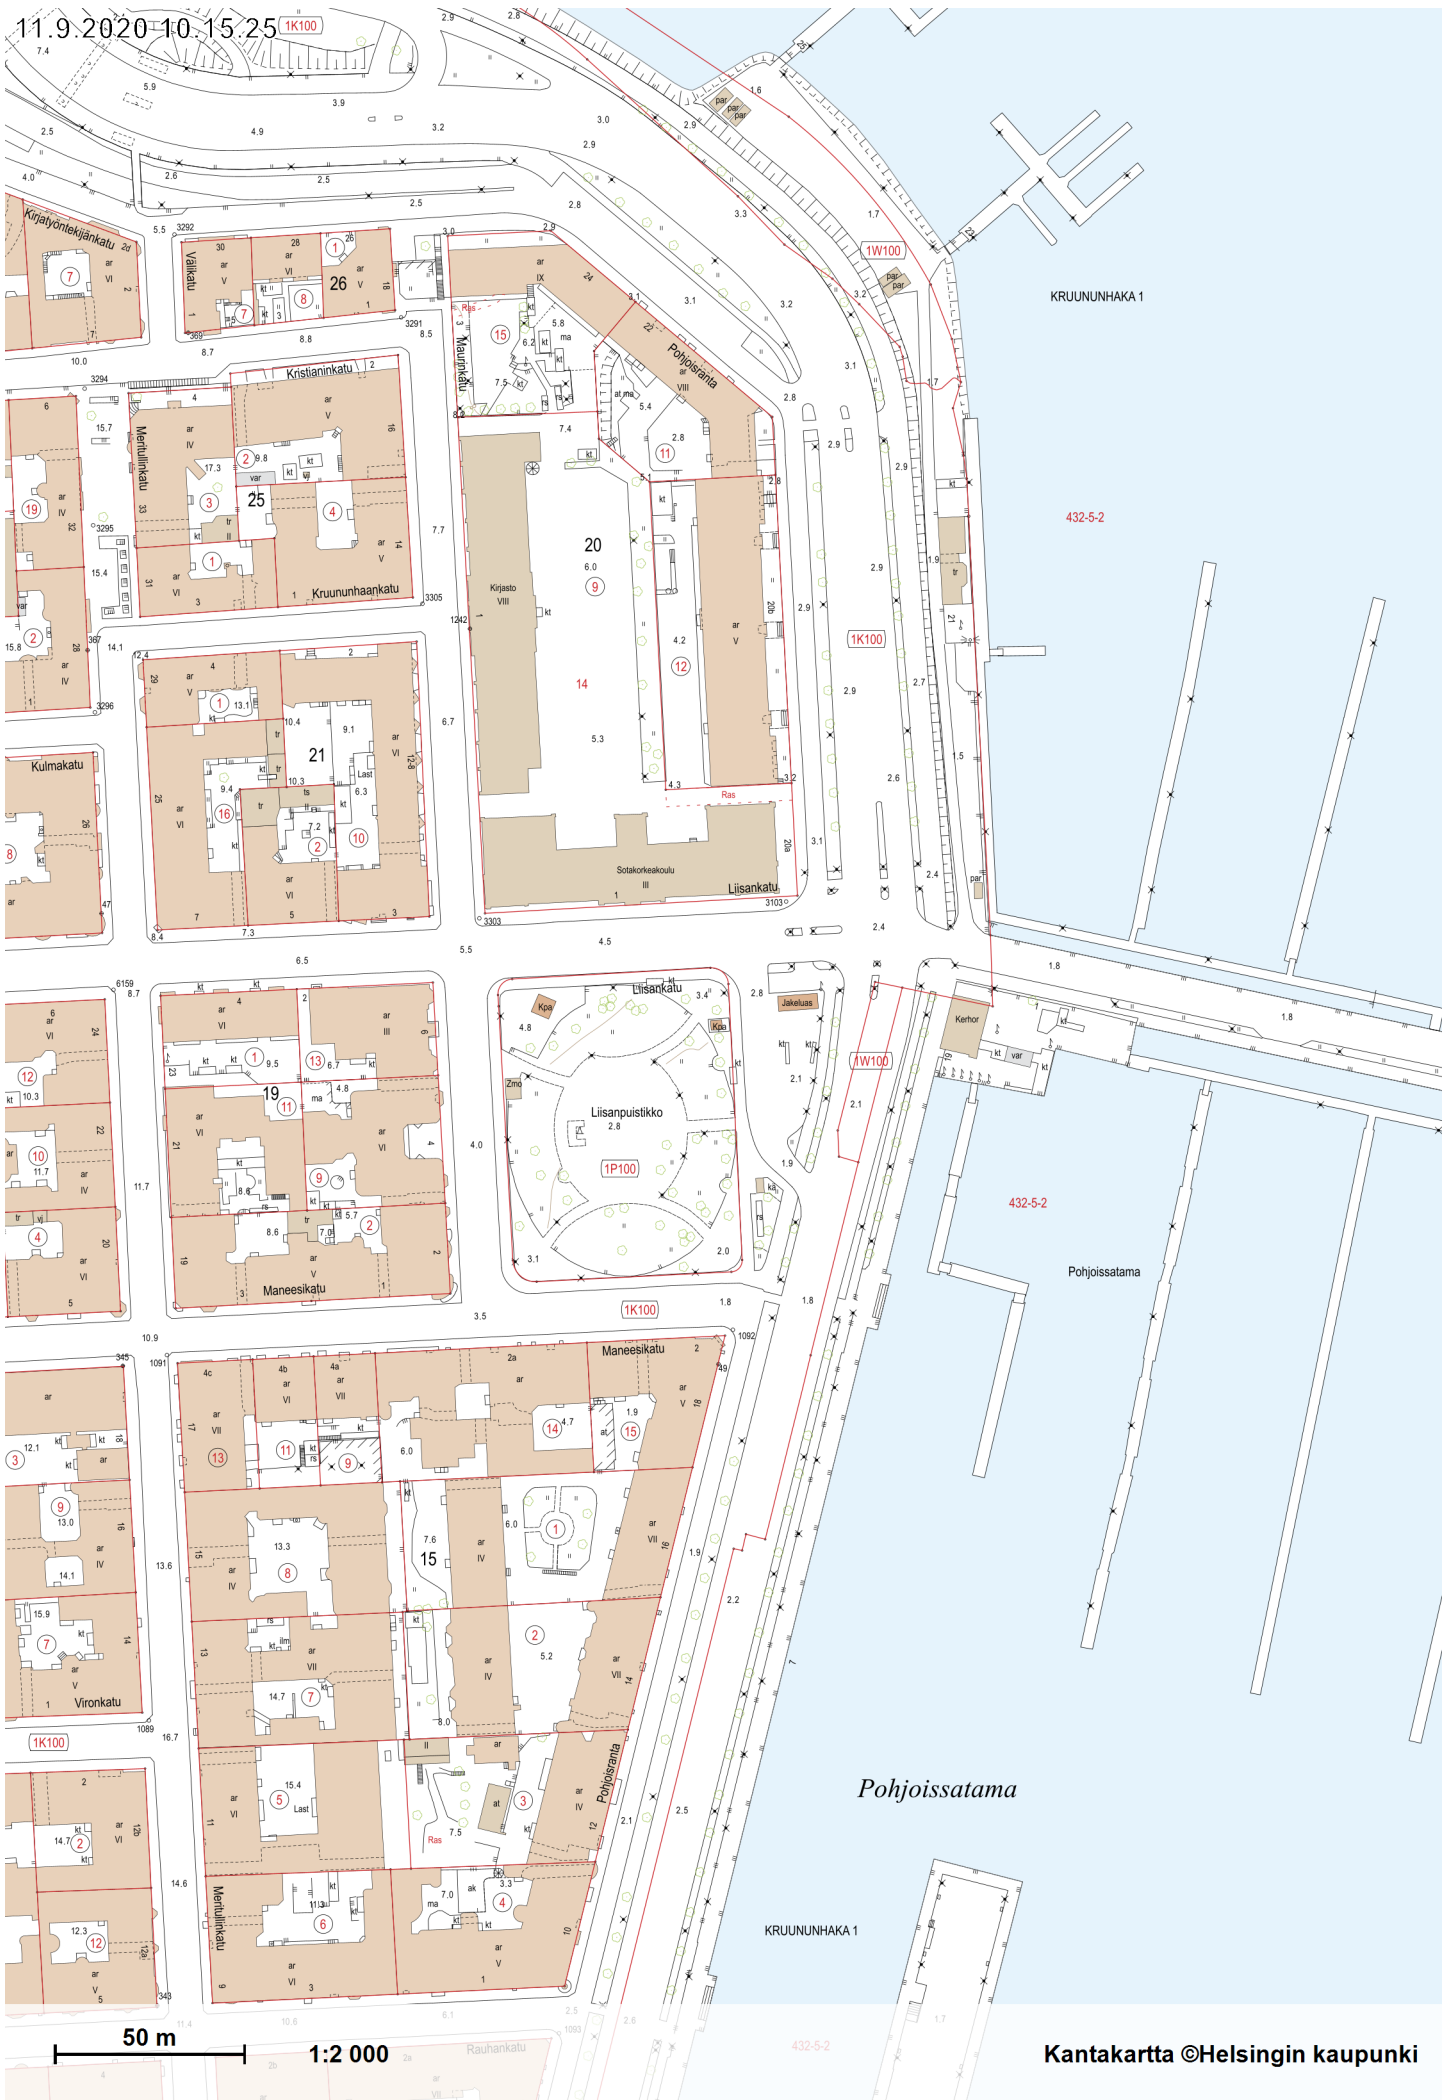

11.9.2020 10:15:25

1K100

KRUUNUNHAKA 1

432-5-2

432-5-2

Pohjoissatama

Pohjoissatama

KRUUNUNHAKA 1

432-5-2

50 m 1:2 000

Kantakartta ©Helsingin kaupunki