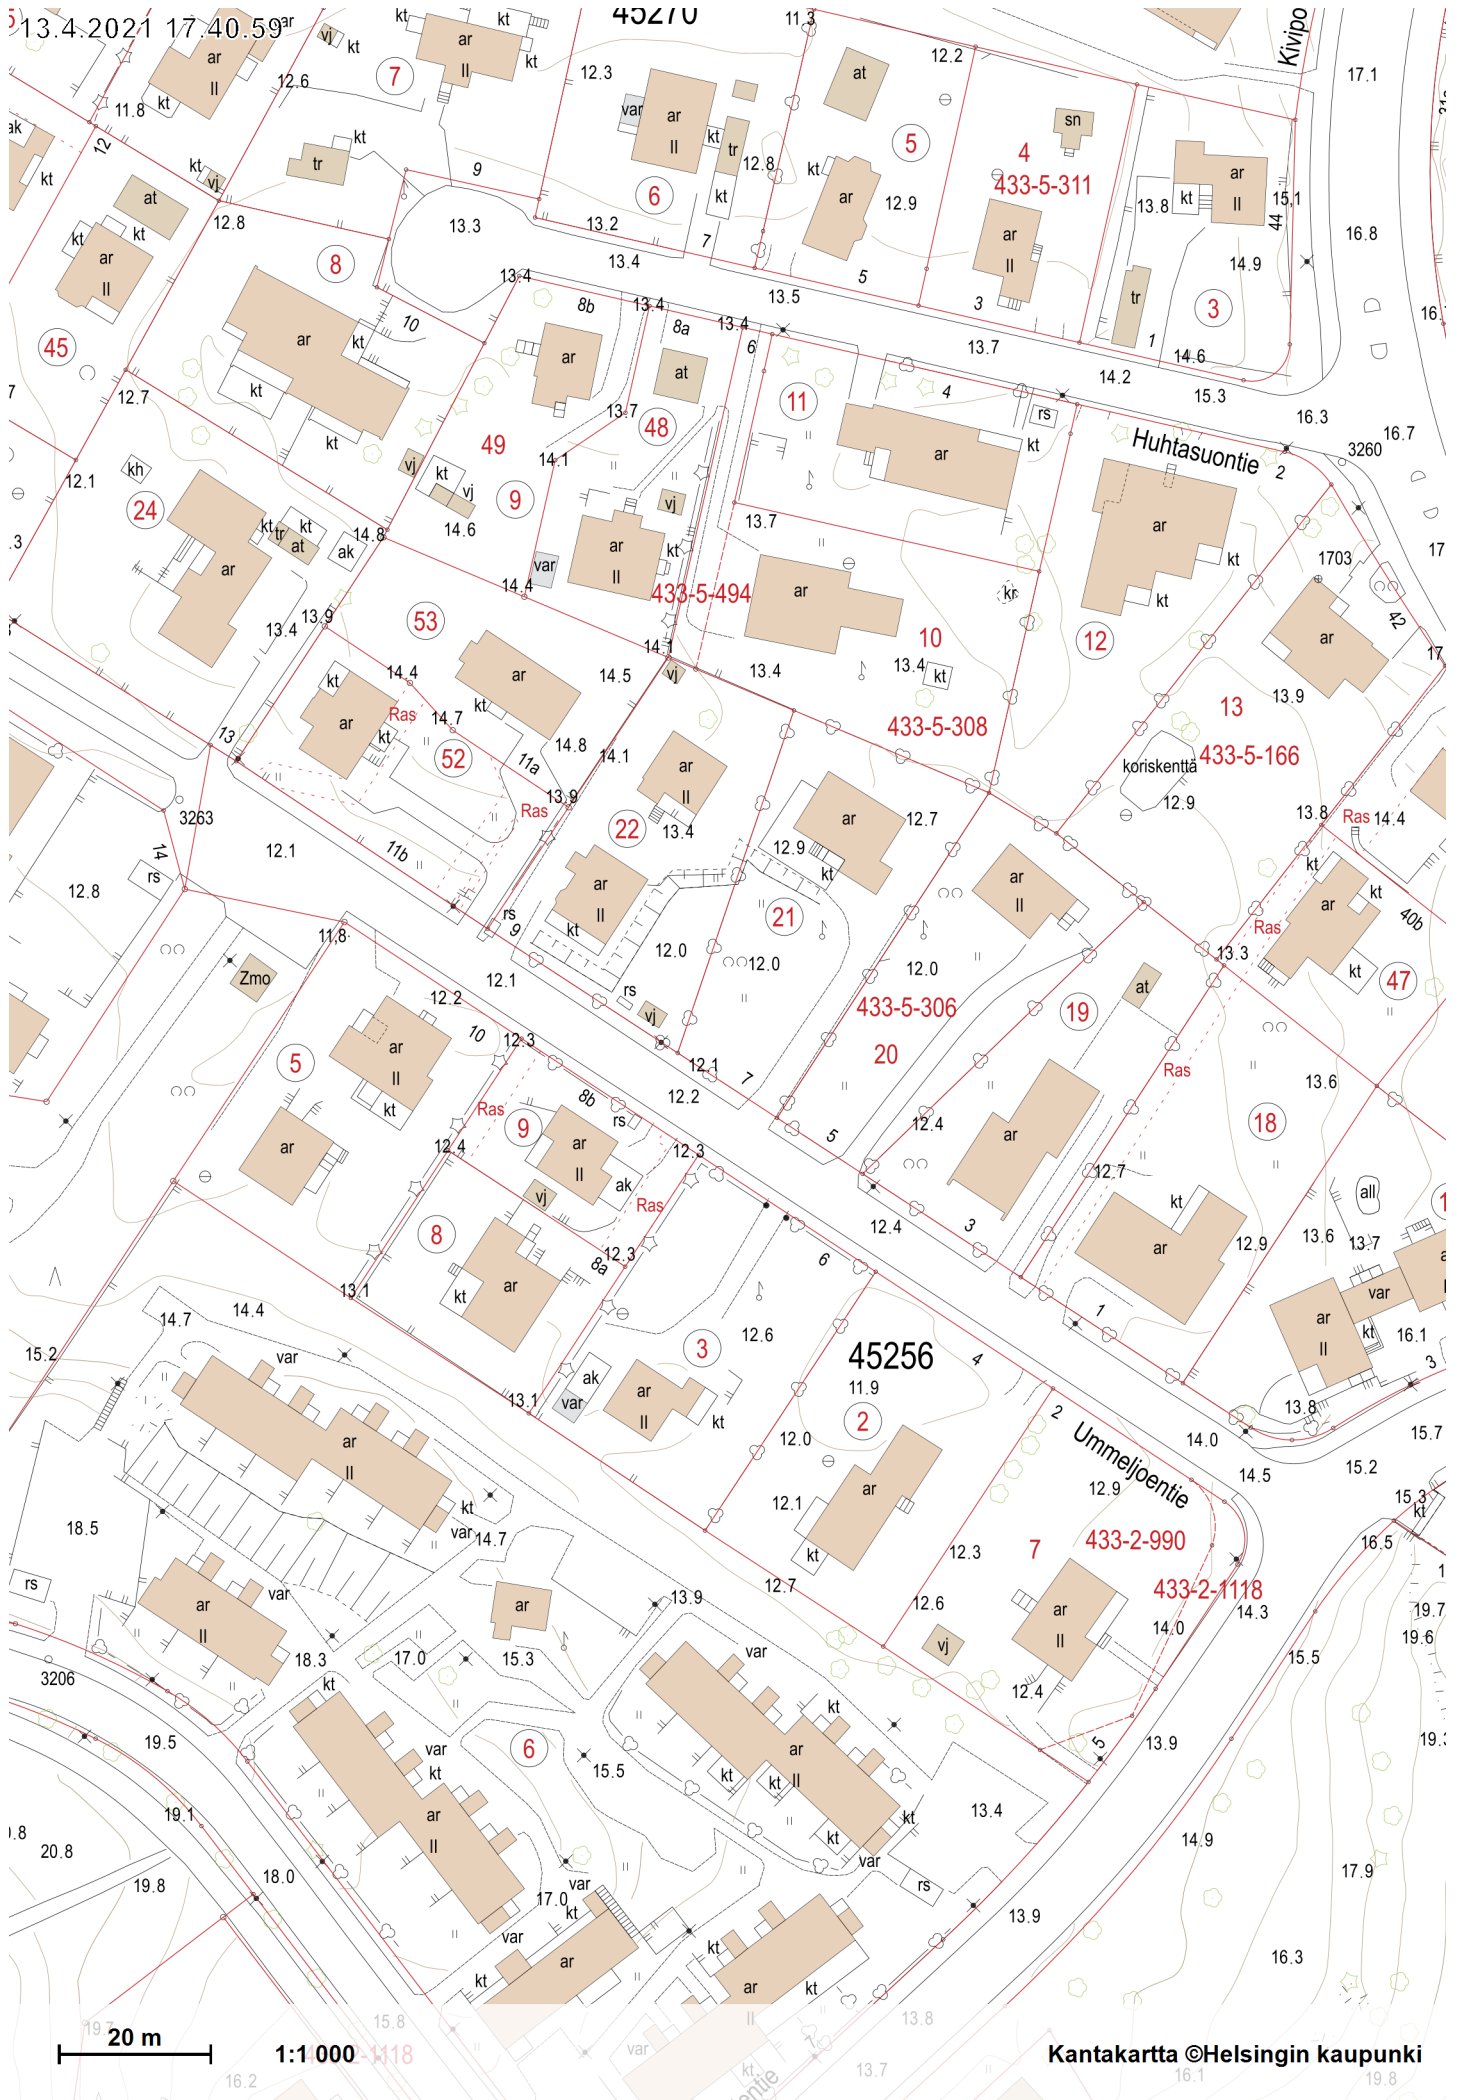

13.4.2021 17:40:59

20 m

1:1000

Kantakartta ©Helsingin kaupunki