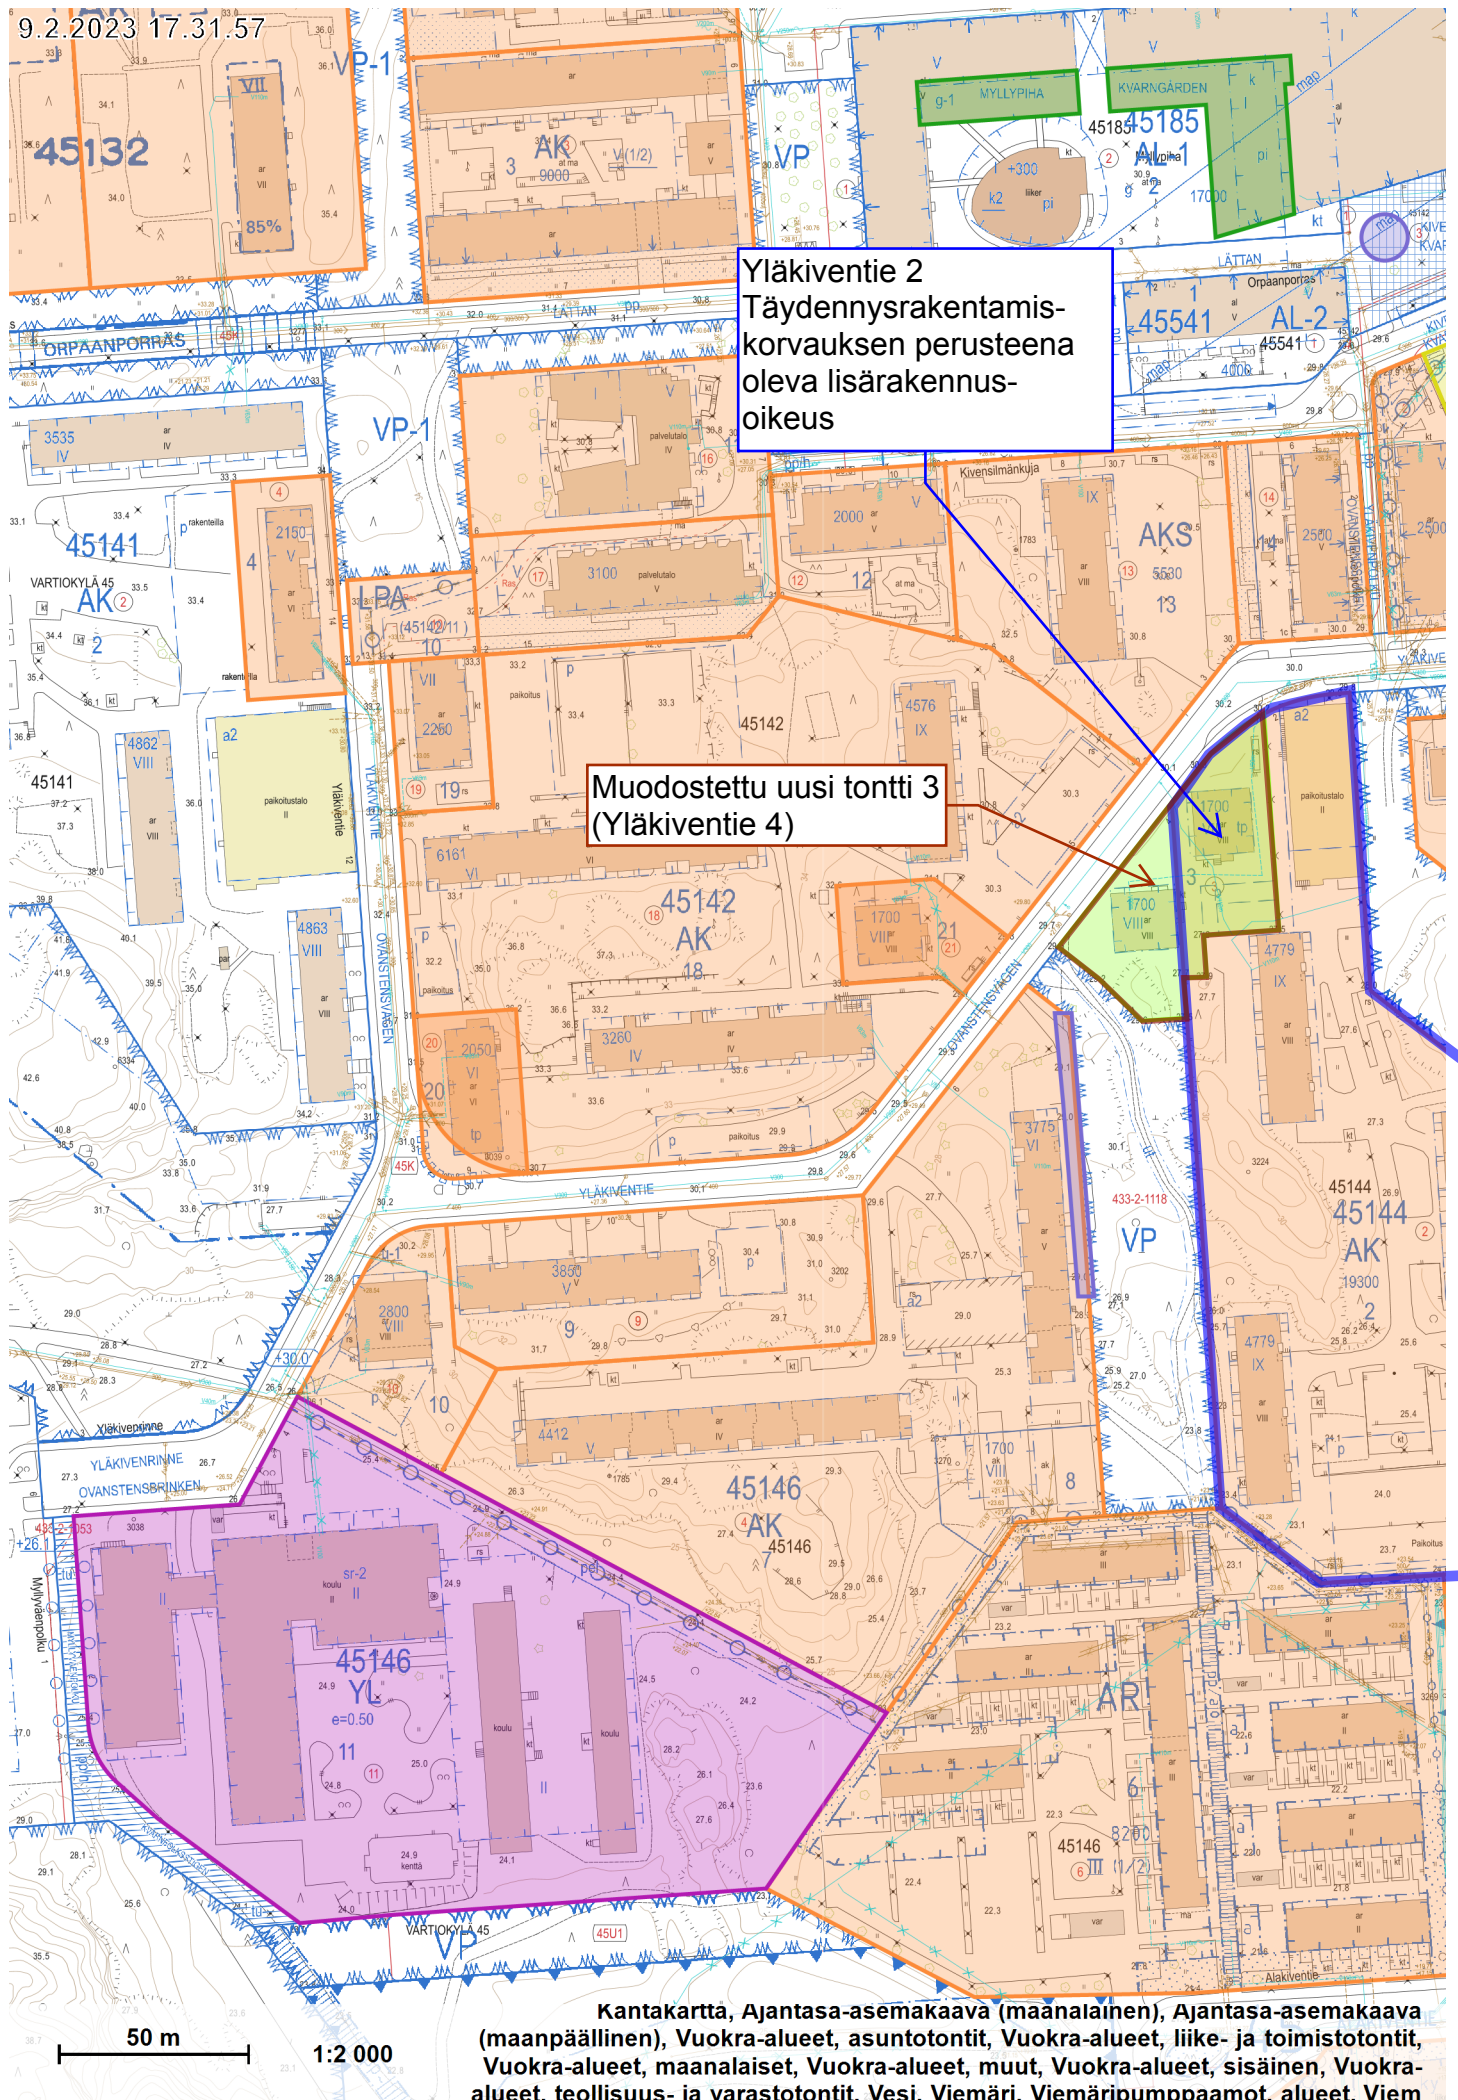

Myllypuro

Kvarnbäcken

VARTIOKYLÄ

BOTBY

Yläkiventie 2

Myllypuro

Alakiventie

Myllypuron liikuntapuisto
Kvarnbäckens idrottspark

9.2.2023 17.31.57

Yläkiventie 2
Täydennysrakentamis-
korvauksen perusteena
oleva lisärakennus-
oikeus

Muodostettu uusi tontti 3
(Yläkiventie 4)

Kantakartta, Ajantasa-aseமாகায়া (maalalainen), Ajantasa-aseமாகায়া (maapäällinen), Vuokra-alueet, asuntotontit, Vuokra-alueet, liike- ja toimistotontit, Vuokra-alueet, maanalaiset, Vuokra-alueet, muut, Vuokra-alueet, sisäinen, Vuokra-alueet, teollisuus- ja varastotontit, Vesi, Viemäri, Viemäripumppaamot, alueet, Viem