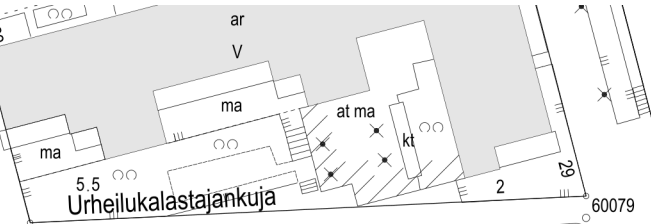

16.4.2020 15:11:19

435-1-26

54289

54K

Uutelansilta

435-1-245

Uutelantie

54K

Solvikinkatu

54290

Kuvan hallinta-alue Y3154-44

54K

Urheilukalastajansilta

54L

50 m 1:1 000

Kantakartta, harmaa ©Helsingin kaupunki