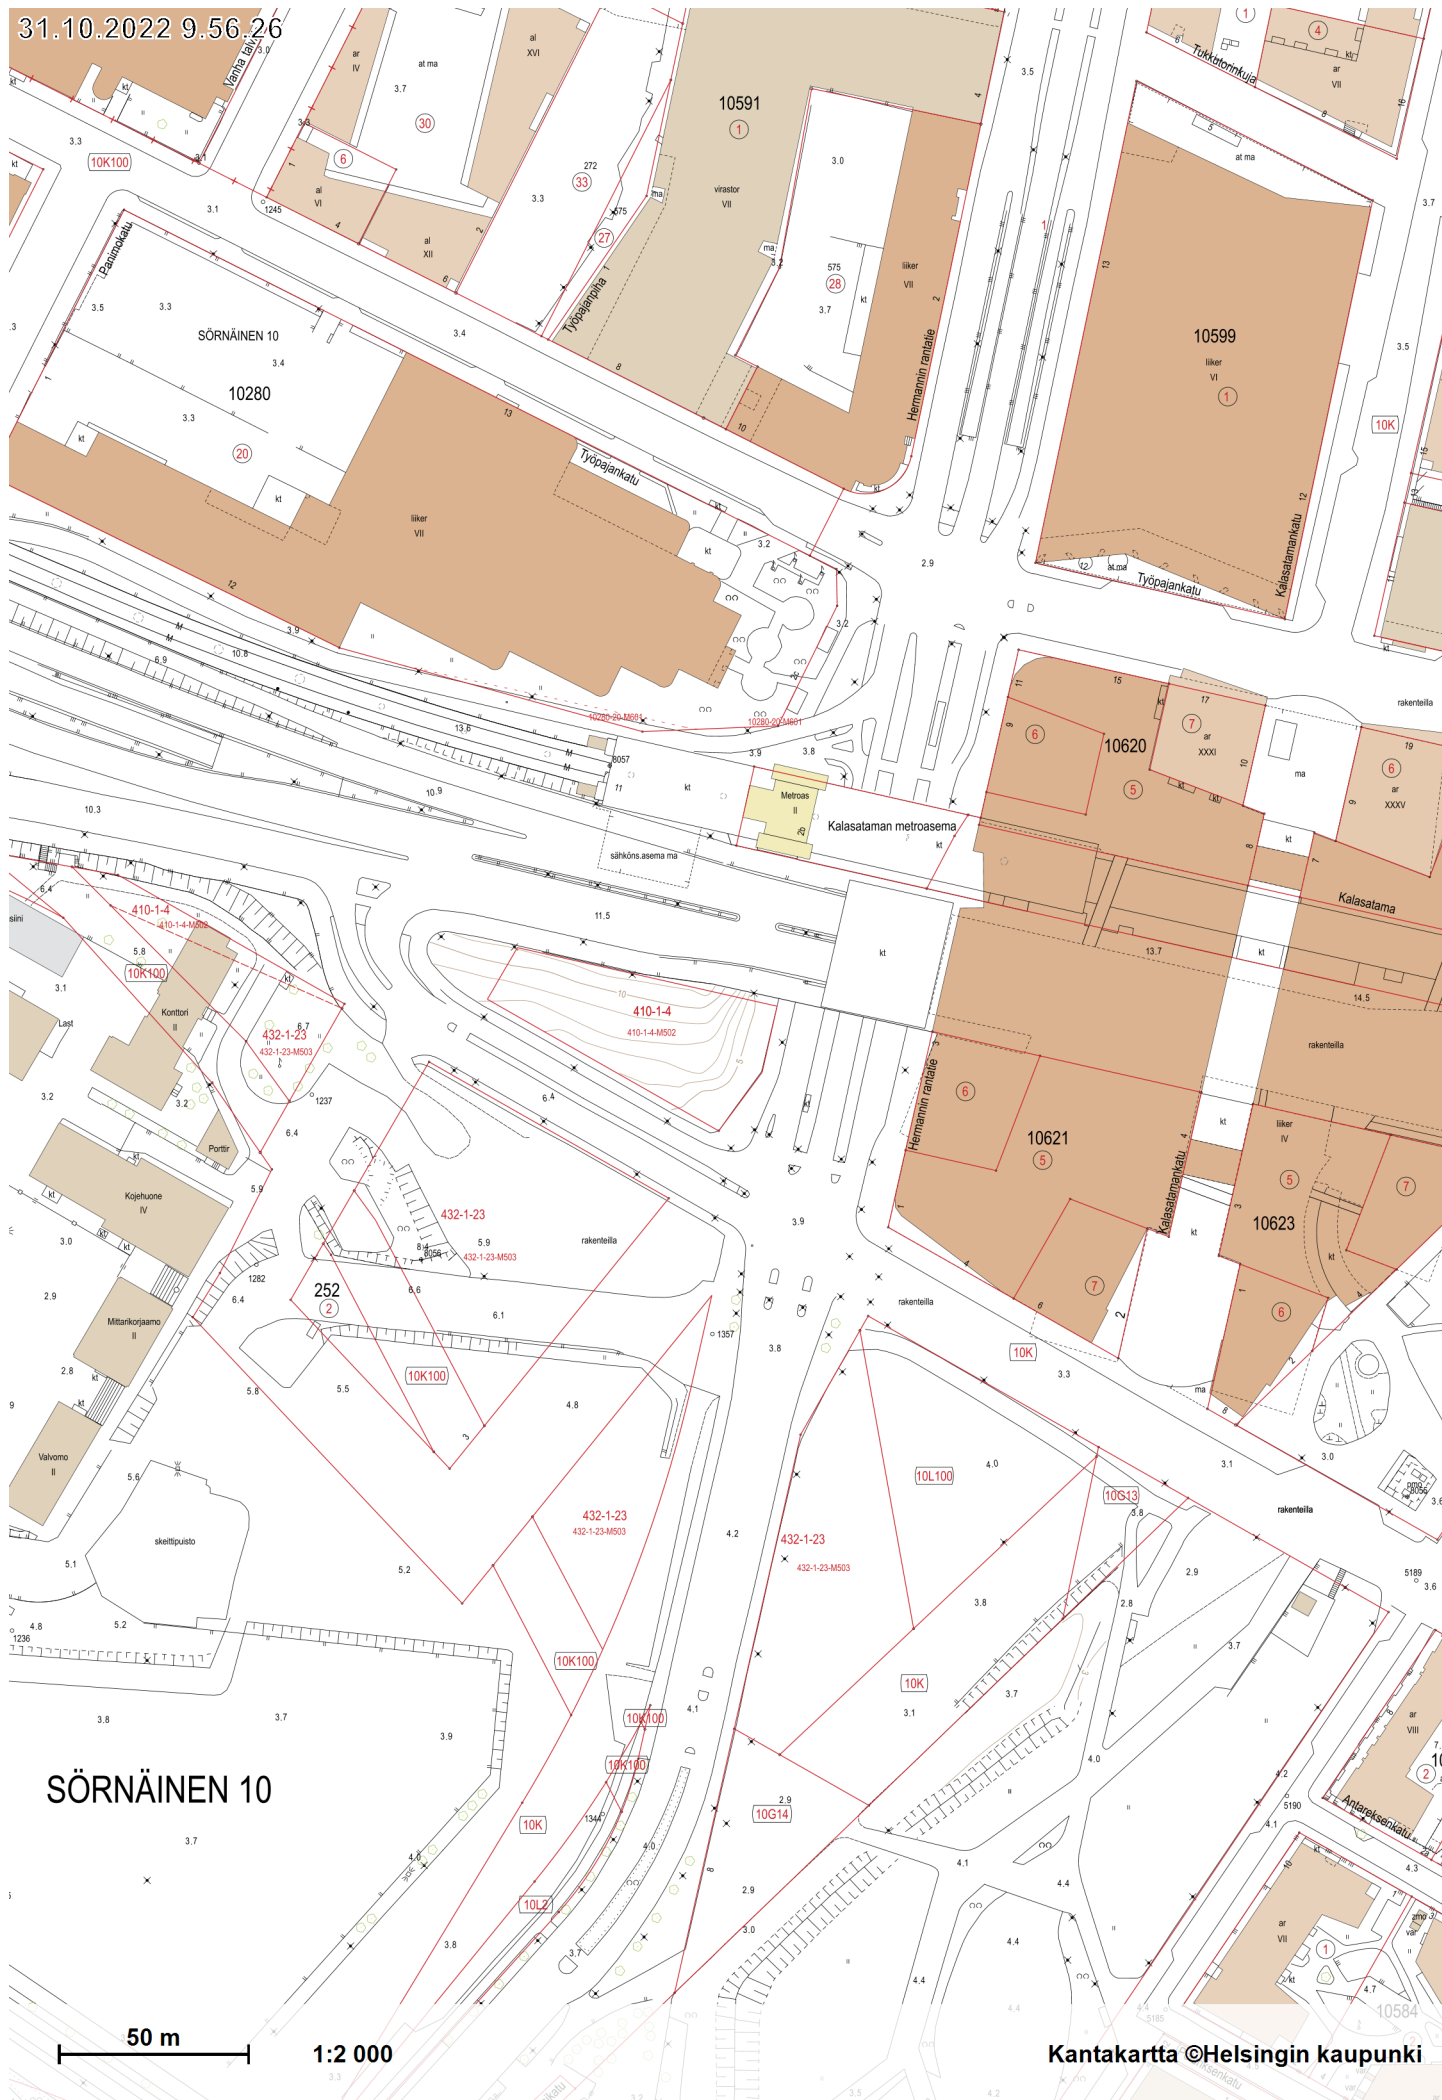

31.10.2022 9.56.26

SÖRNÄINEN 10

50 m

1:2 000

Kantakartta ©Helsingin kaupunki