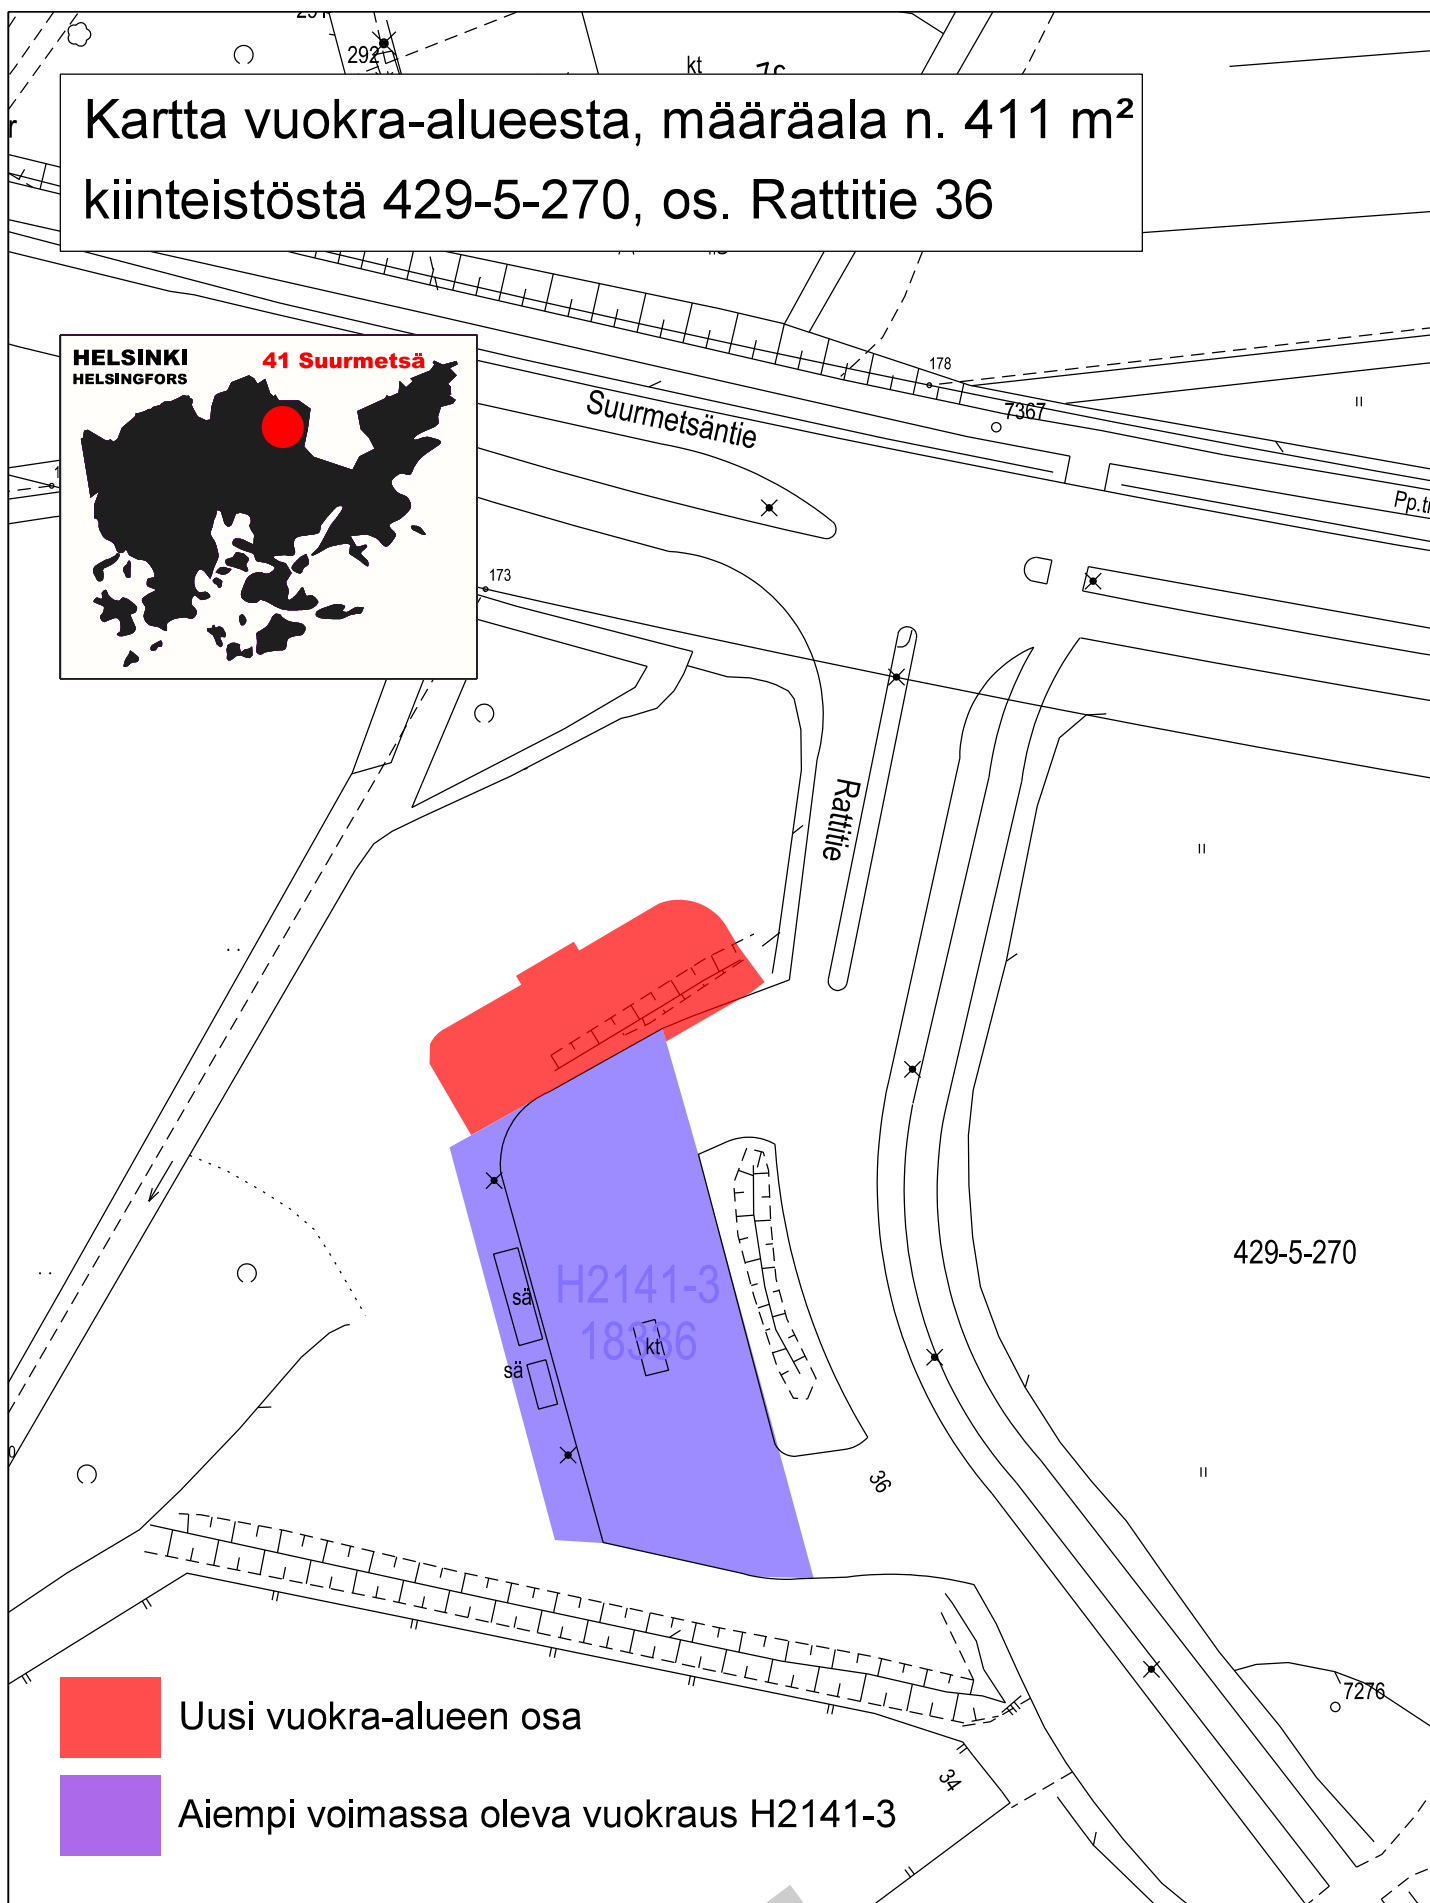

Kartta vuokra-alueesta, määräala n. 411 m²
kiinteistöstä 429-5-270, os. Rattitie 36

Uusi vuokra-alueen osa

Aiempi voimassa oleva vuokraus H2141-3