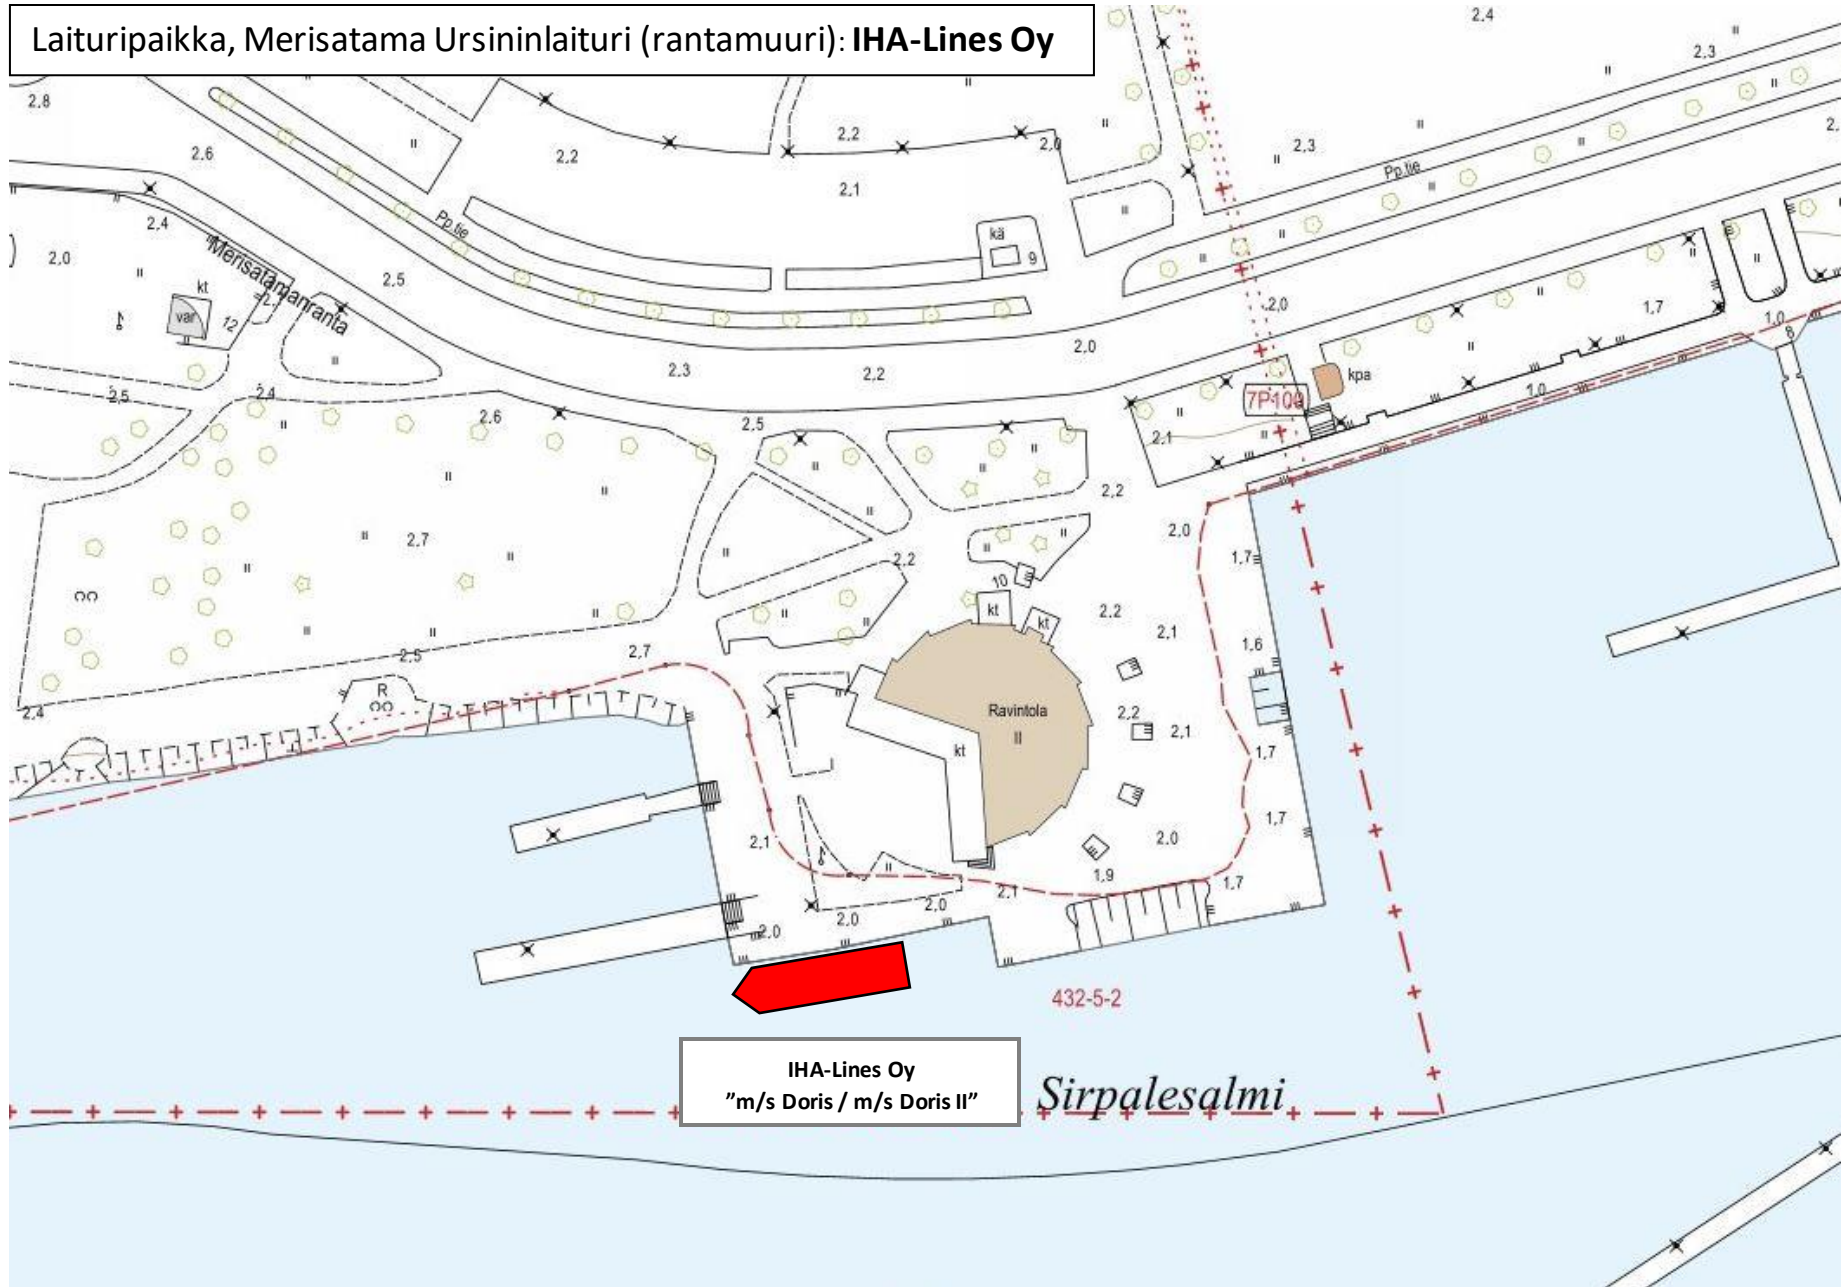

Laituri paikka, Merisatama Ursininlaituri (rantamuuri): IHA-Lines Oy

IHA-Lines Oy
"m/s Doris / m/s Doris II"

Sirpalesalmi