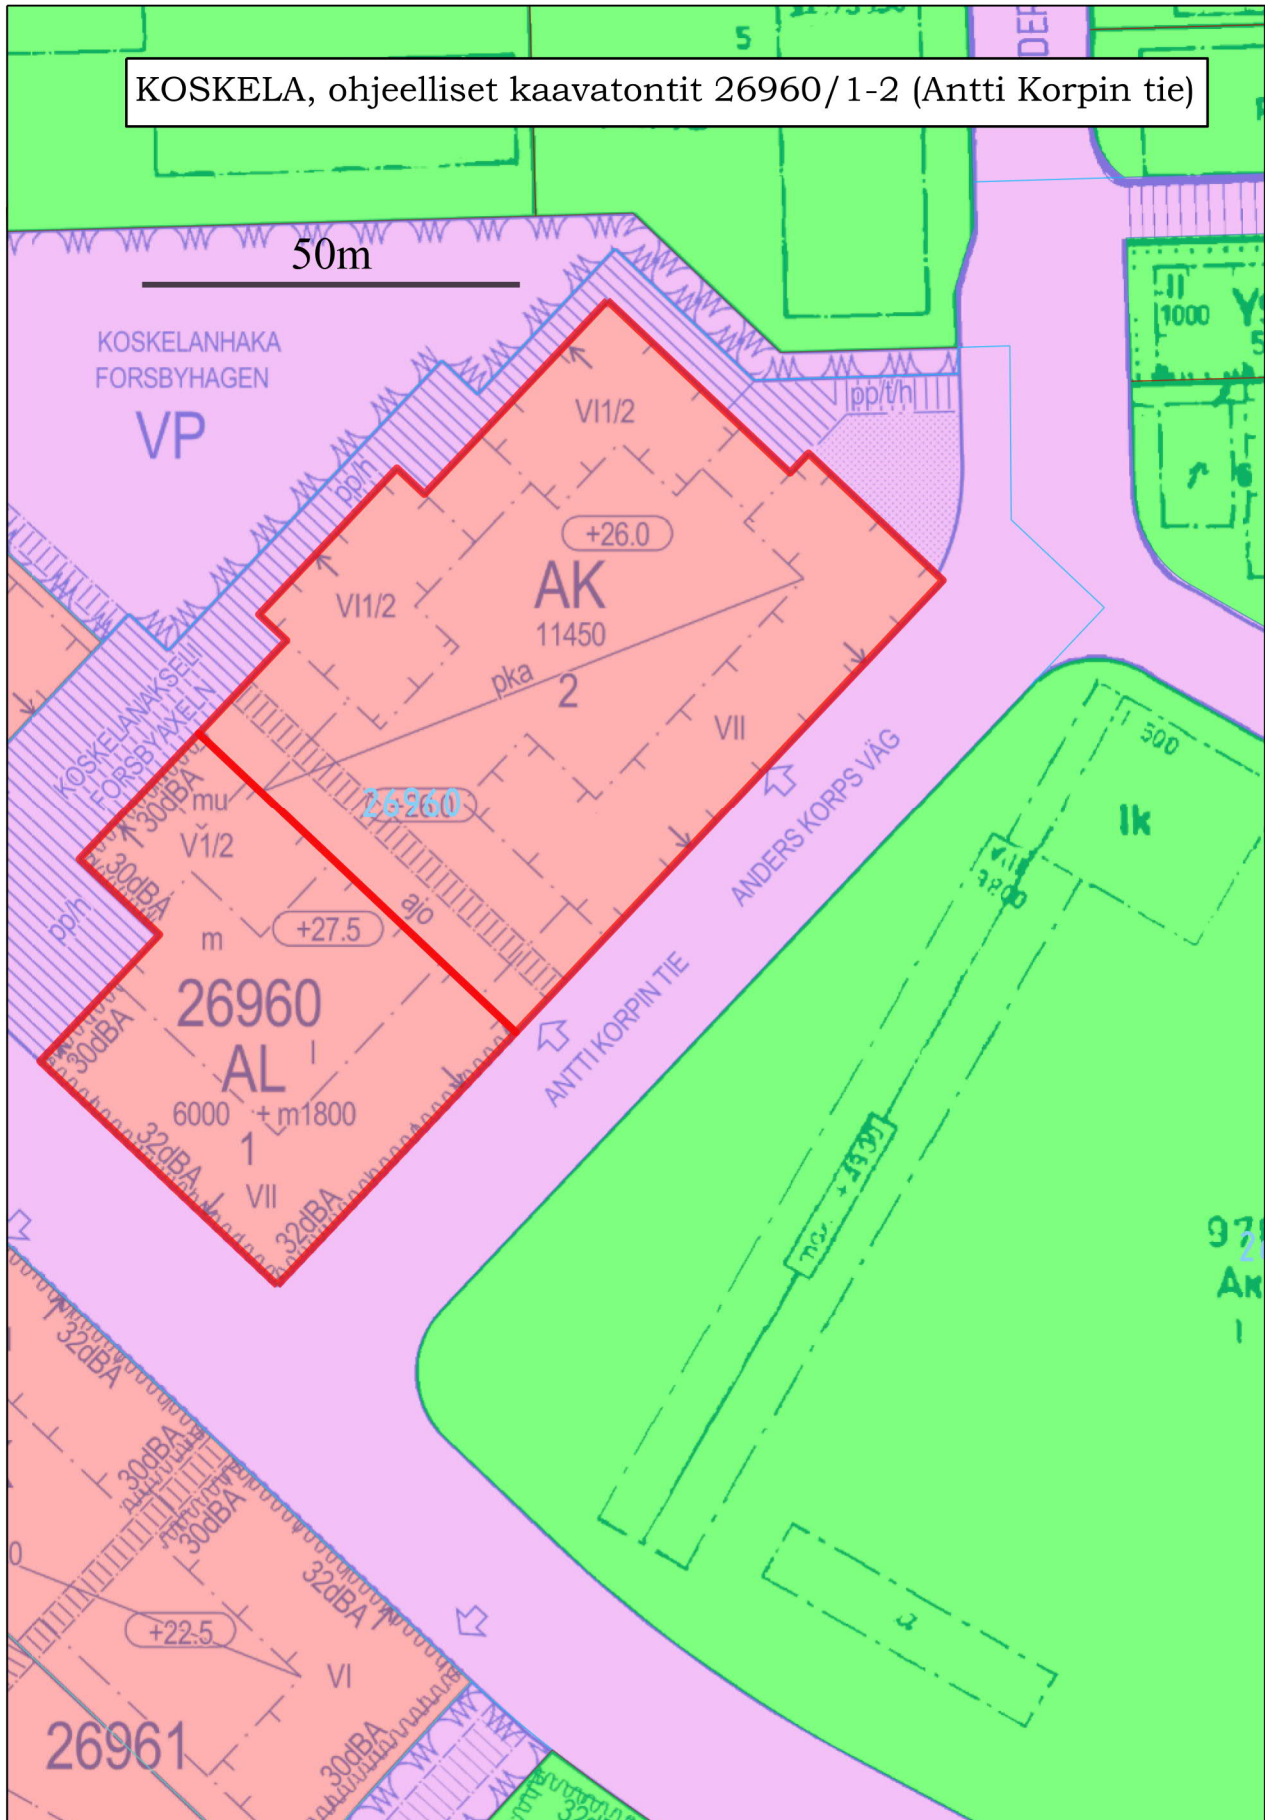

SÖRNÄINEN, Kalasatama, ryhmärakennuttamishaku: ohjeelliset kaavatontit 10654/3-7 ja 10658/2-9 (Verkkosaarenkatu, Pilkkikuja, Pilkkikatu)  
 SÖRNÄINEN, Kalasatama, plusenergiatontin luovutuskilpailu: ohjeelliset kaavatontit 10656/1-2 (Pilkkikatu)

LÄNSISATAMA, Jätkäsaari, asuntoreformikilpailu,  
ohjeellinen kaavatontti 20077/1 (Atlantinkatu)

LÄNSISATAMA, Jätkäsaari, asuntoreformikilpailu,  
ohjeellinen kaavatontti 20077/1 (Atlantinkatu)

KOSKELA, ohjeelliset kaavatontit 26960/1-2 (Antti Korpin tie)

KOSKELA, ohjeelliset kaavatontit 26960/1-2 (Antti Korpin tie)

50m

KAARELA, Kuninkaantammi, ohjeellinen  
kaavatontti 33390/1 (Kuninkaantammenkierto 20)

1:1000 Kuninkaantammi 21.1.2019 /TH

LAAJASALO, Kruunuvuorenranta, hintakilpailu,  
ohjeellinen kaavatontti 49339/1 (Stansvikinkallionkatu)

LAAJASALO, Kruunuvuorenranta, hintakilpailu,  
ohjeellinen kaavatontti 49339/1 (Stansvikinkallionkatu)

1:1000 Laajasalo kilpailut 22.1.2019 /TH