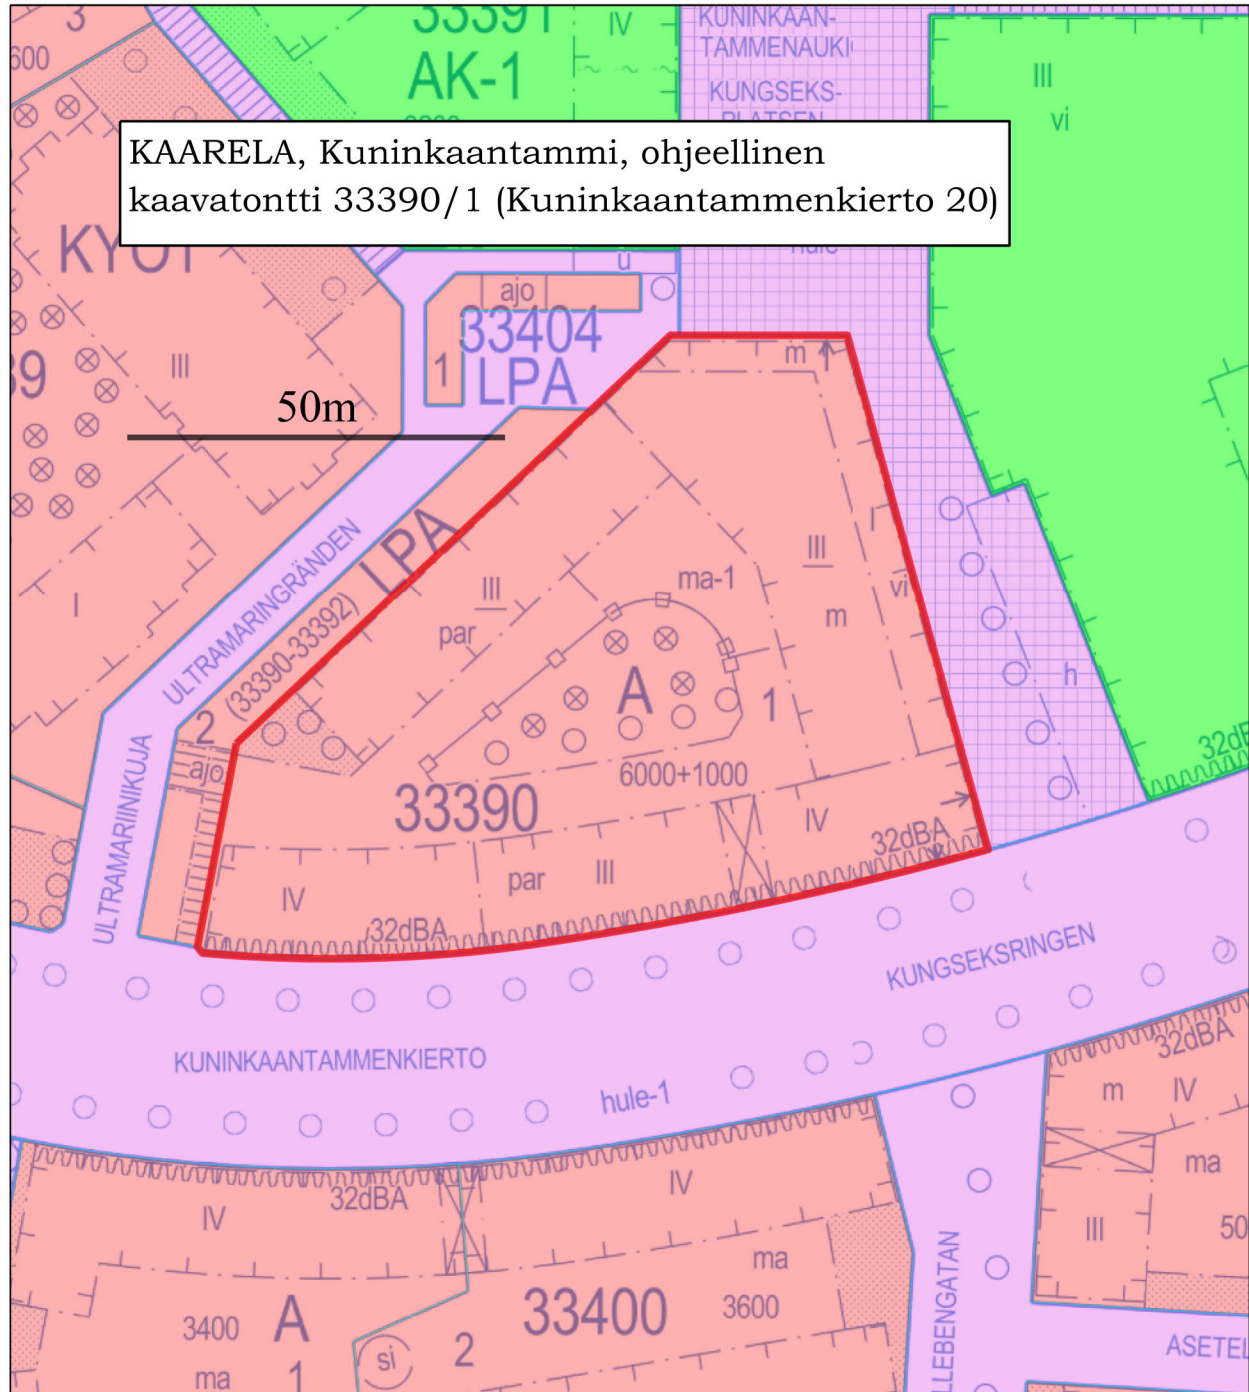

LÄNSISATAMA, Jätkäsaari, asuntoreformikilpailu,  
ohjeellinen kaavatontti 20077/1 (Atlantinkatu)

LÄNSISATAMA, Jätkäsaari, asuntoreformikilpailu,  
ohjeellinen kaavatontti 20077/1 (Atlantinkatu)

KOSKELA, ohjeelliset kaavatontit 26960/1-2 (Antti Korpin tie)

KOSKELA, ohjeelliset kaavatontit 26960/1-2 (Antti Korpin tie)

50m

KAARELA, Kuninkaantammi, ohjeellinen  
kaavatontti 33390/1 (Kuninkaantammenkierto 20)

1:1000 Kuninkaantammi 21.1.2019 /TH

LAAJASALO, Kruunuvuorenranta, hintakilpailu,  
ohjeellinen kaavatontti 49339/1 (Stansvikinkallionkatu)

LAAJASALO, Kruunuvuorenranta, hintakilpailu,  
ohjeellinen kaavatontti 49339/1 (Stansvikinkallionkatu)

1:1000 Laajasalo kilpailut 22.1.2019 /TH