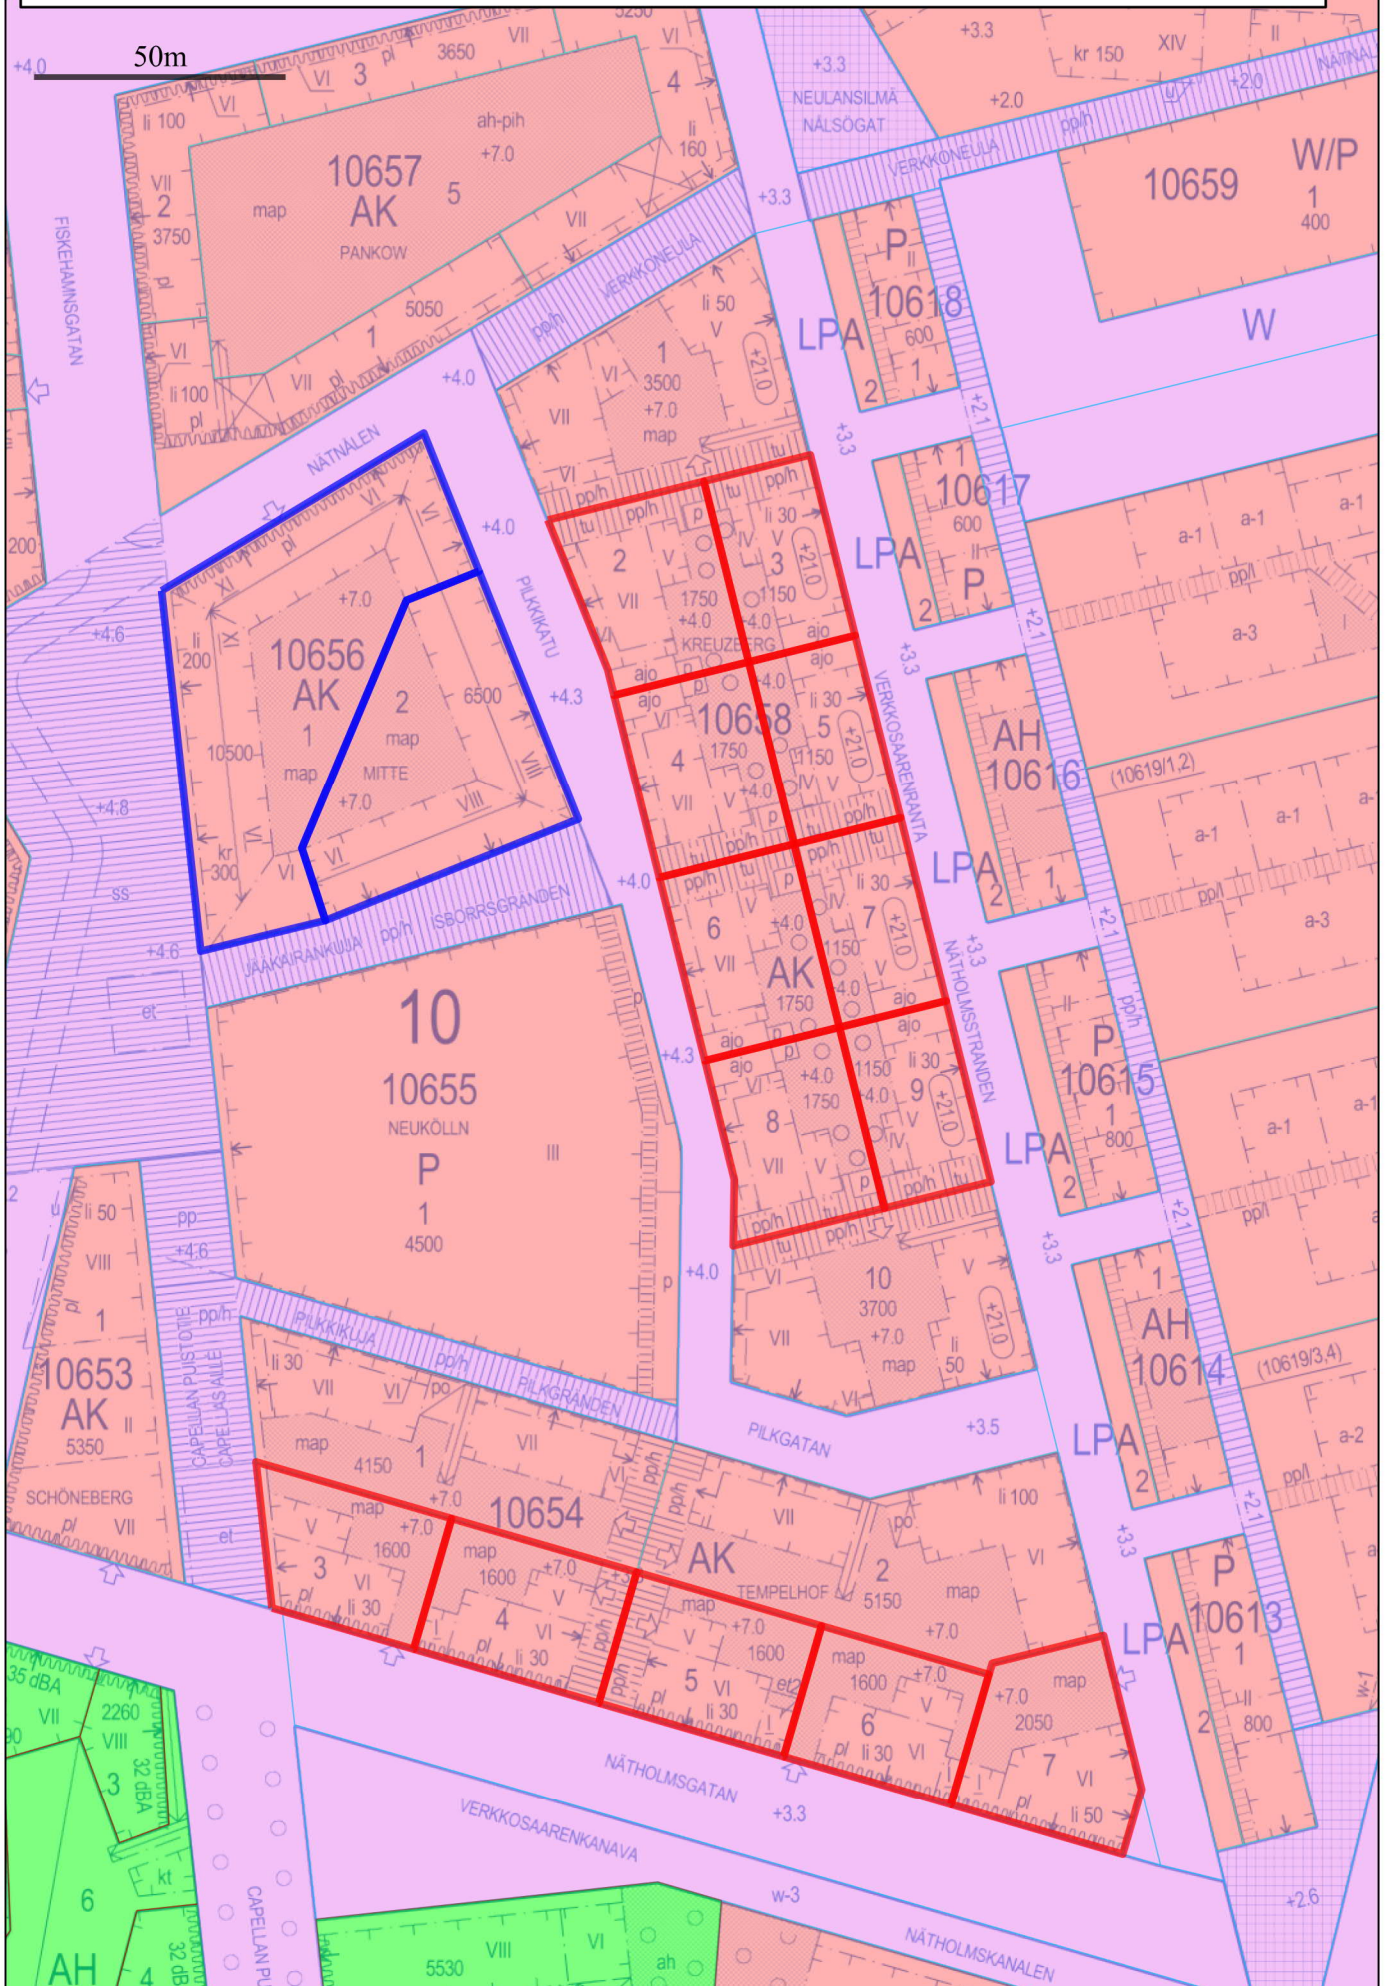

SÖRNÄINEN, Kalasatama, ryhmärakennuttamishaku: ohjeelliset kaavatontit 10654/3-7 ja 10658/2-9 (Verkkosaarenkatu, Pilkkikuja, Pilkkikatu)  
 SÖRNÄINEN, Kalasatama, plusenergiatontin luovutuskilpailu: ohjeelliset kaavatontit 10656/1-2 (Pilkkikatu)

**SÖRNÄINEN, Kalasatama, ryhmärakennuttamishaku: ohjeelliset kaavatontit 0654/3-7 ja 10658/2-9 (Verkkosaarenkatu, Pilkkikuja, Pilkkikatu)**

**SÖRNÄINEN, Kalasatama, plusenergiatontin luovutuskilpailu: ohjeelliset kaavatontit 10656/1-2 (Pilkkikatu)**

LÄNSISATAMA, Jätkäsaari, asuntoreformikilpailu,  
ohjeellinen kaavatontti 20077/1 (Atlantinkatu)

LÄNSISATAMA, Jätkäsaari, asuntoreformikilpailu,  
ohjeellinen kaavatontti 20077/1 (Atlantinkatu)

KOSKELA, ohjeelliset kaavatontit 26960/1-2 (Antti Korpin tie)

KOSKELA, ohjeelliset kaavatontit 26960/1-2 (Antti Korpin tie)

50m

KAARELA, Kuninkaantammi, ohjeellinen  
kaavatontti 33390/1 (Kuninkaantammenkierto 20)

1:1000 Kuninkaantammi 21.1.2019 /TH

LAAJASALO, Kruunuvuorenranta, hintakilpailu,  
ohjeellinen kaavatontti 49339/1 (Stansvikinkallionkatu)