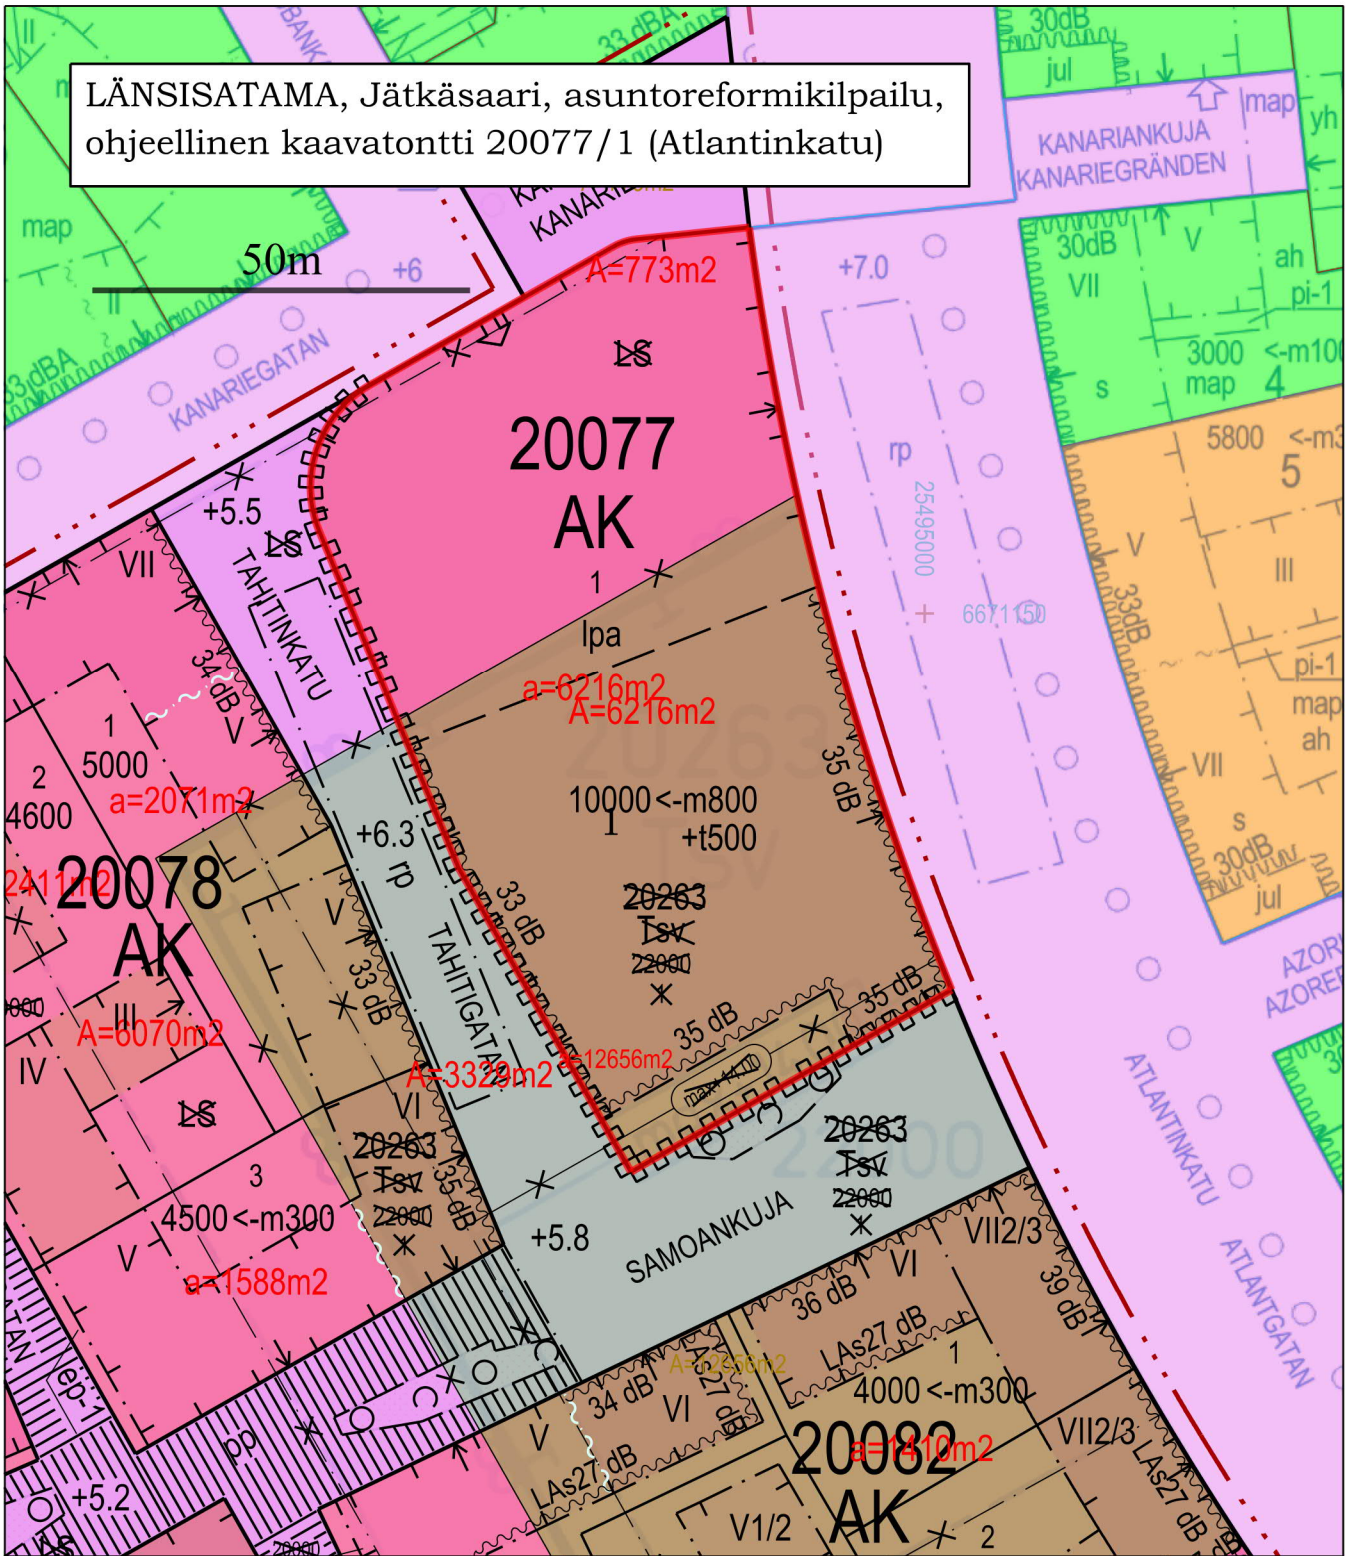

SÖRNÄINEN, Kalasatama, ryhmärakennuttamishaku: ohjeelliset kaavatontit 10654/3-7 ja 10658/2-9 (Verkkosaarenkatu, Pilkkikuja, Pilkkikatu)  
 SÖRNÄINEN, Kalasatama, plusenergiatontin luovutuskilpailu: ohjeelliset kaavatontit 10656/1-2 (Pilkkikatu)

**SÖRNÄINEN, Kalasatama, ryhmärakennuttamishaku: ohjeelliset kaavatontit 0654/3-7 ja 10658/2-9 (Verkkosaarenkatu, Pilkkikuja, Pilkkikatu)**

**SÖRNÄINEN, Kalasatama, plusenergiatontin luovutuskilpailu: ohjeelliset kaavatontit 10656/1-2 (Pilkkikatu)**

LÄNSISATAMA, Jätkäsaari, asuntoreformikilpailu,  
ohjeellinen kaavatontti 20077/1 (Atlantinkatu)

LÄNSISATAMA, Jätkäsaari, asuntoreformikilpailu,  
ohjeellinen kaavatontti 20077/1 (Atlantinkatu)

KOSKELA, ohjeelliset kaavatontit 26960/1-2 (Antti Korpin tie)

KOSKELA, ohjeelliset kaavatontit 26960/1-2 (Antti Korpin tie)

50m

KAARELA, Kuninkaantammi, ohjeellinen  
kaavatontti 33390/1 (Kuninkaantammenkierto 20)

1:1000 Kuninkaantammi 21.1.2019 /TH

LAAJASALO, Kruunuvuorenranta, hintakilpailu,  
ohjeellinen kaavatontti 49339/1 (Stansvikinkallionkatu)