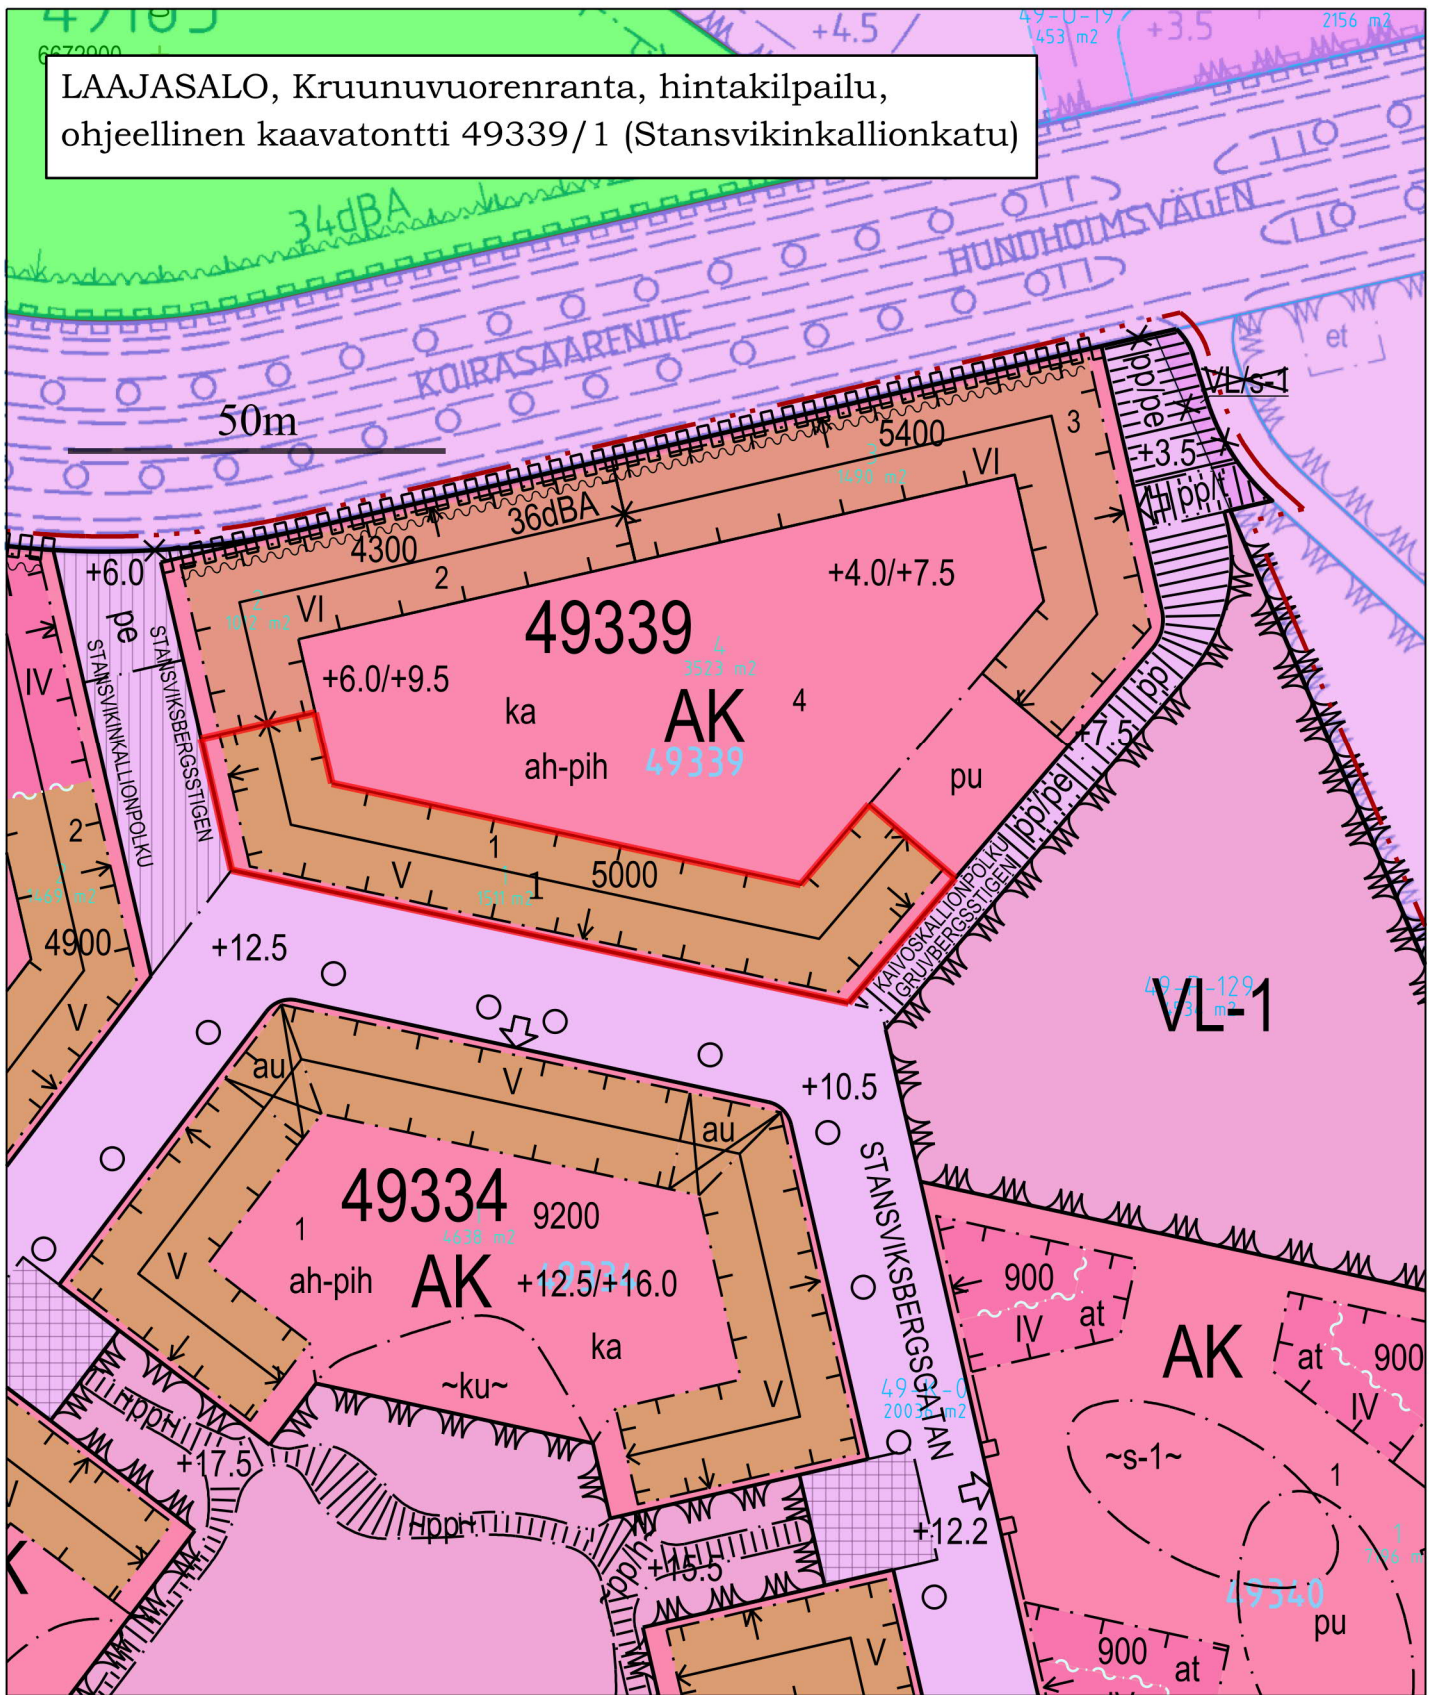

SÖRNÄINEN, Kalasatama, ryhmärakennuttamishaku: ohjeelliset kaavatontit 10654/3-7 ja 10658/2-9 (Verkkosaarenkatu, Pilkkikuja, Pilkkikatu)  
 SÖRNÄINEN, Kalasatama, plusenergiatontin luovutuskilpailu: ohjeelliset kaavatontit 10656/1-2 (Pilkkikatu)

LÄNSISATAMA, Jätkäsaari, asuntoreformikilpailu,  
ohjeellinen kaavatontti 20077/1 (Atlantinkatu)

LÄNSISATAMA, Jätkäsaari, asuntoreformikilpailu,  
ohjeellinen kaavatontti 20077/1 (Atlantinkatu)

KOSKELA, ohjeelliset kaavatontit 26960/1-2 (Antti Korpin tie)

KOSKELA, ohjeelliset kaavatontit 26960/1-2 (Antti Korpin tie)

50m

KAARELA, Kuninkaantammi, ohjeellinen  
kaavatontti 33390/1 (Kuninkaantammenkierto 20)

1:1000 Kuninkaantammi 21.1.2019 /TH

LAAJASALO, Kruunuvuorenranta, hintakilpailu,  
ohjeellinen kaavatontti 49339/1 (Stansvikinkallionkatu)

LAAJASALO, Kruunuvuorenranta, hintakilpailu,  
ohjeellinen kaavatontti 49339/1 (Stansvikinkallionkatu)

1:1000 Laajasalo kilpailut 22.1.2019 /TH