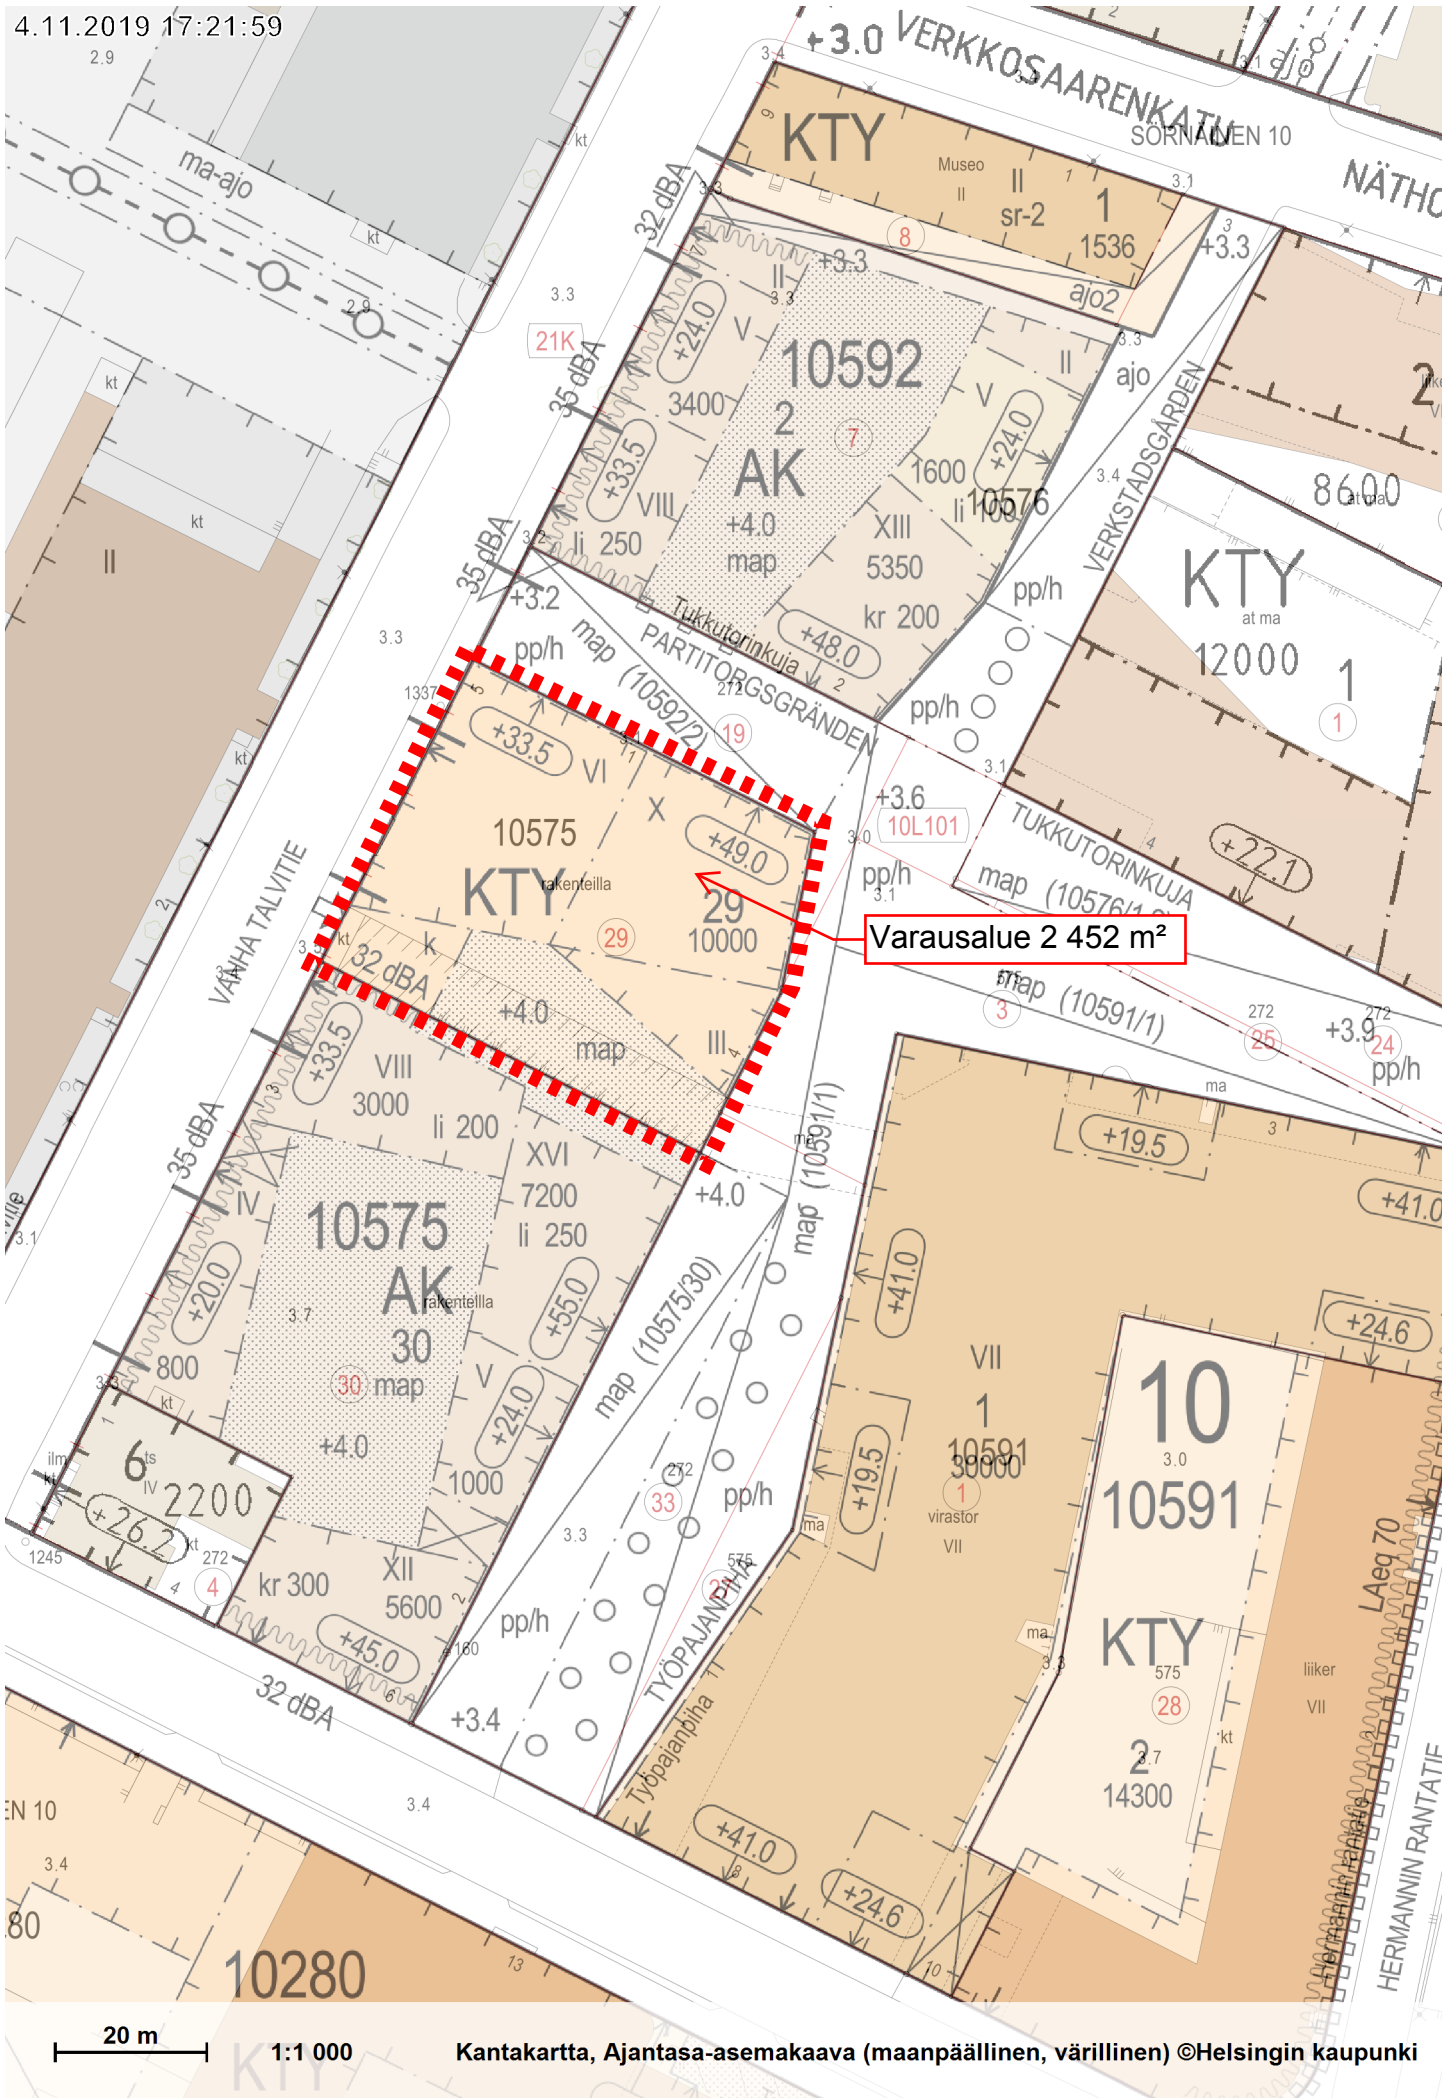

HERMANNI HERMANSTAD

Hermannin- mäki

Hermanstad

Varausalue 2 452 m²

20 m

1:1 000