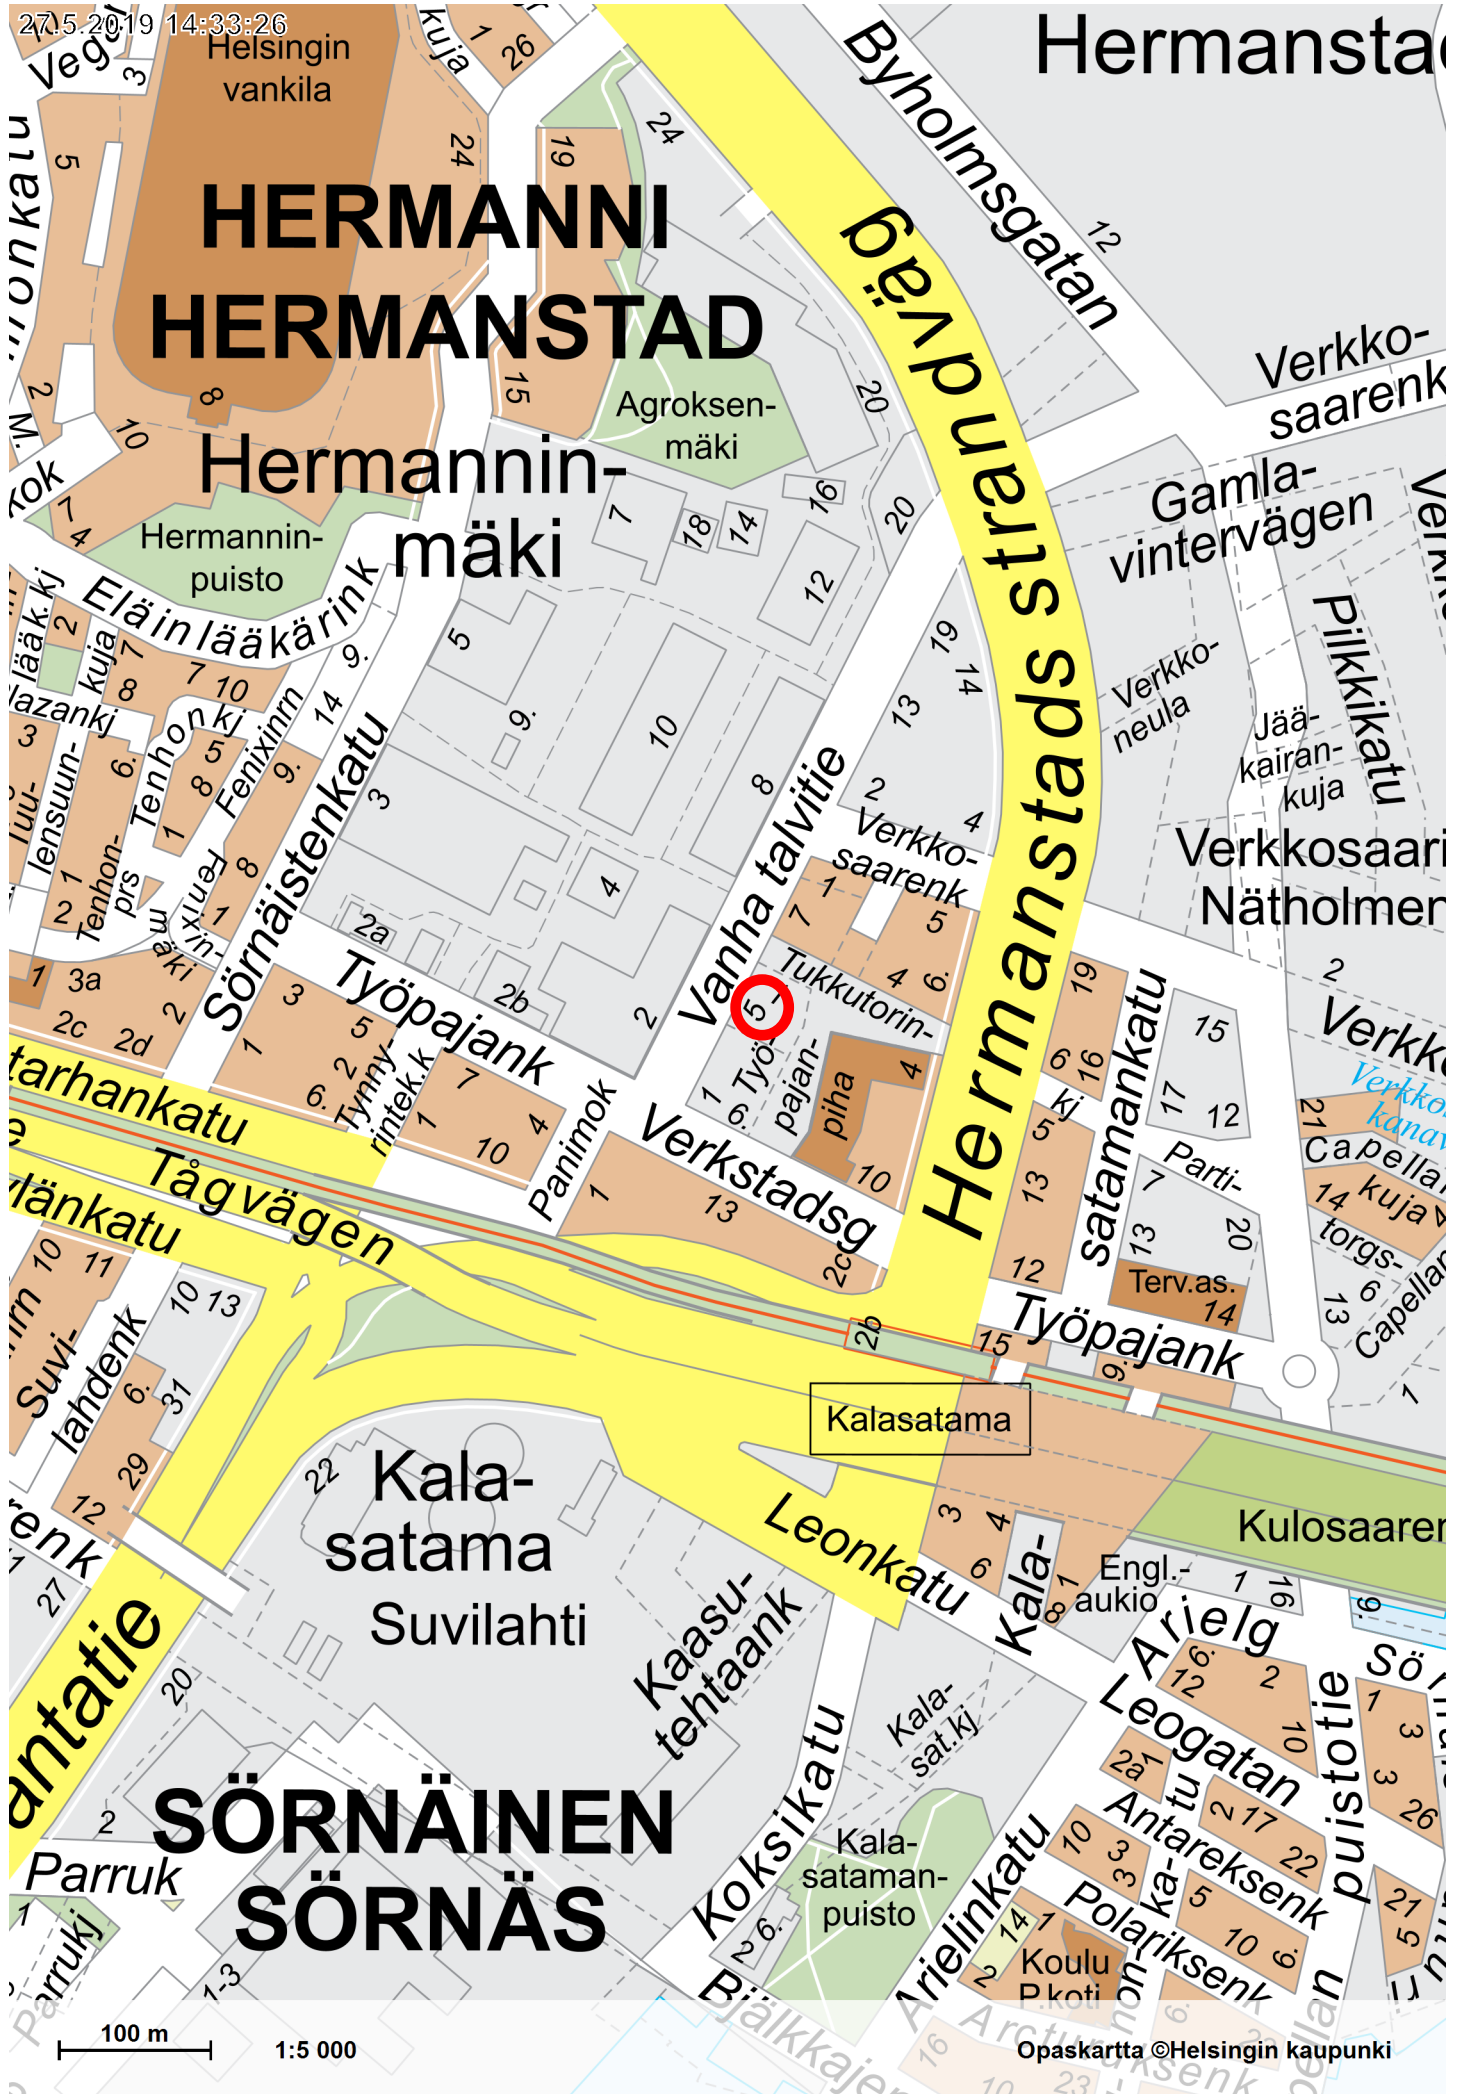

HERMANNI HERMANSTAD

Hermannin- mäki

Hermanstad

Varausalue 2 452 m²

20 m

1:1 000