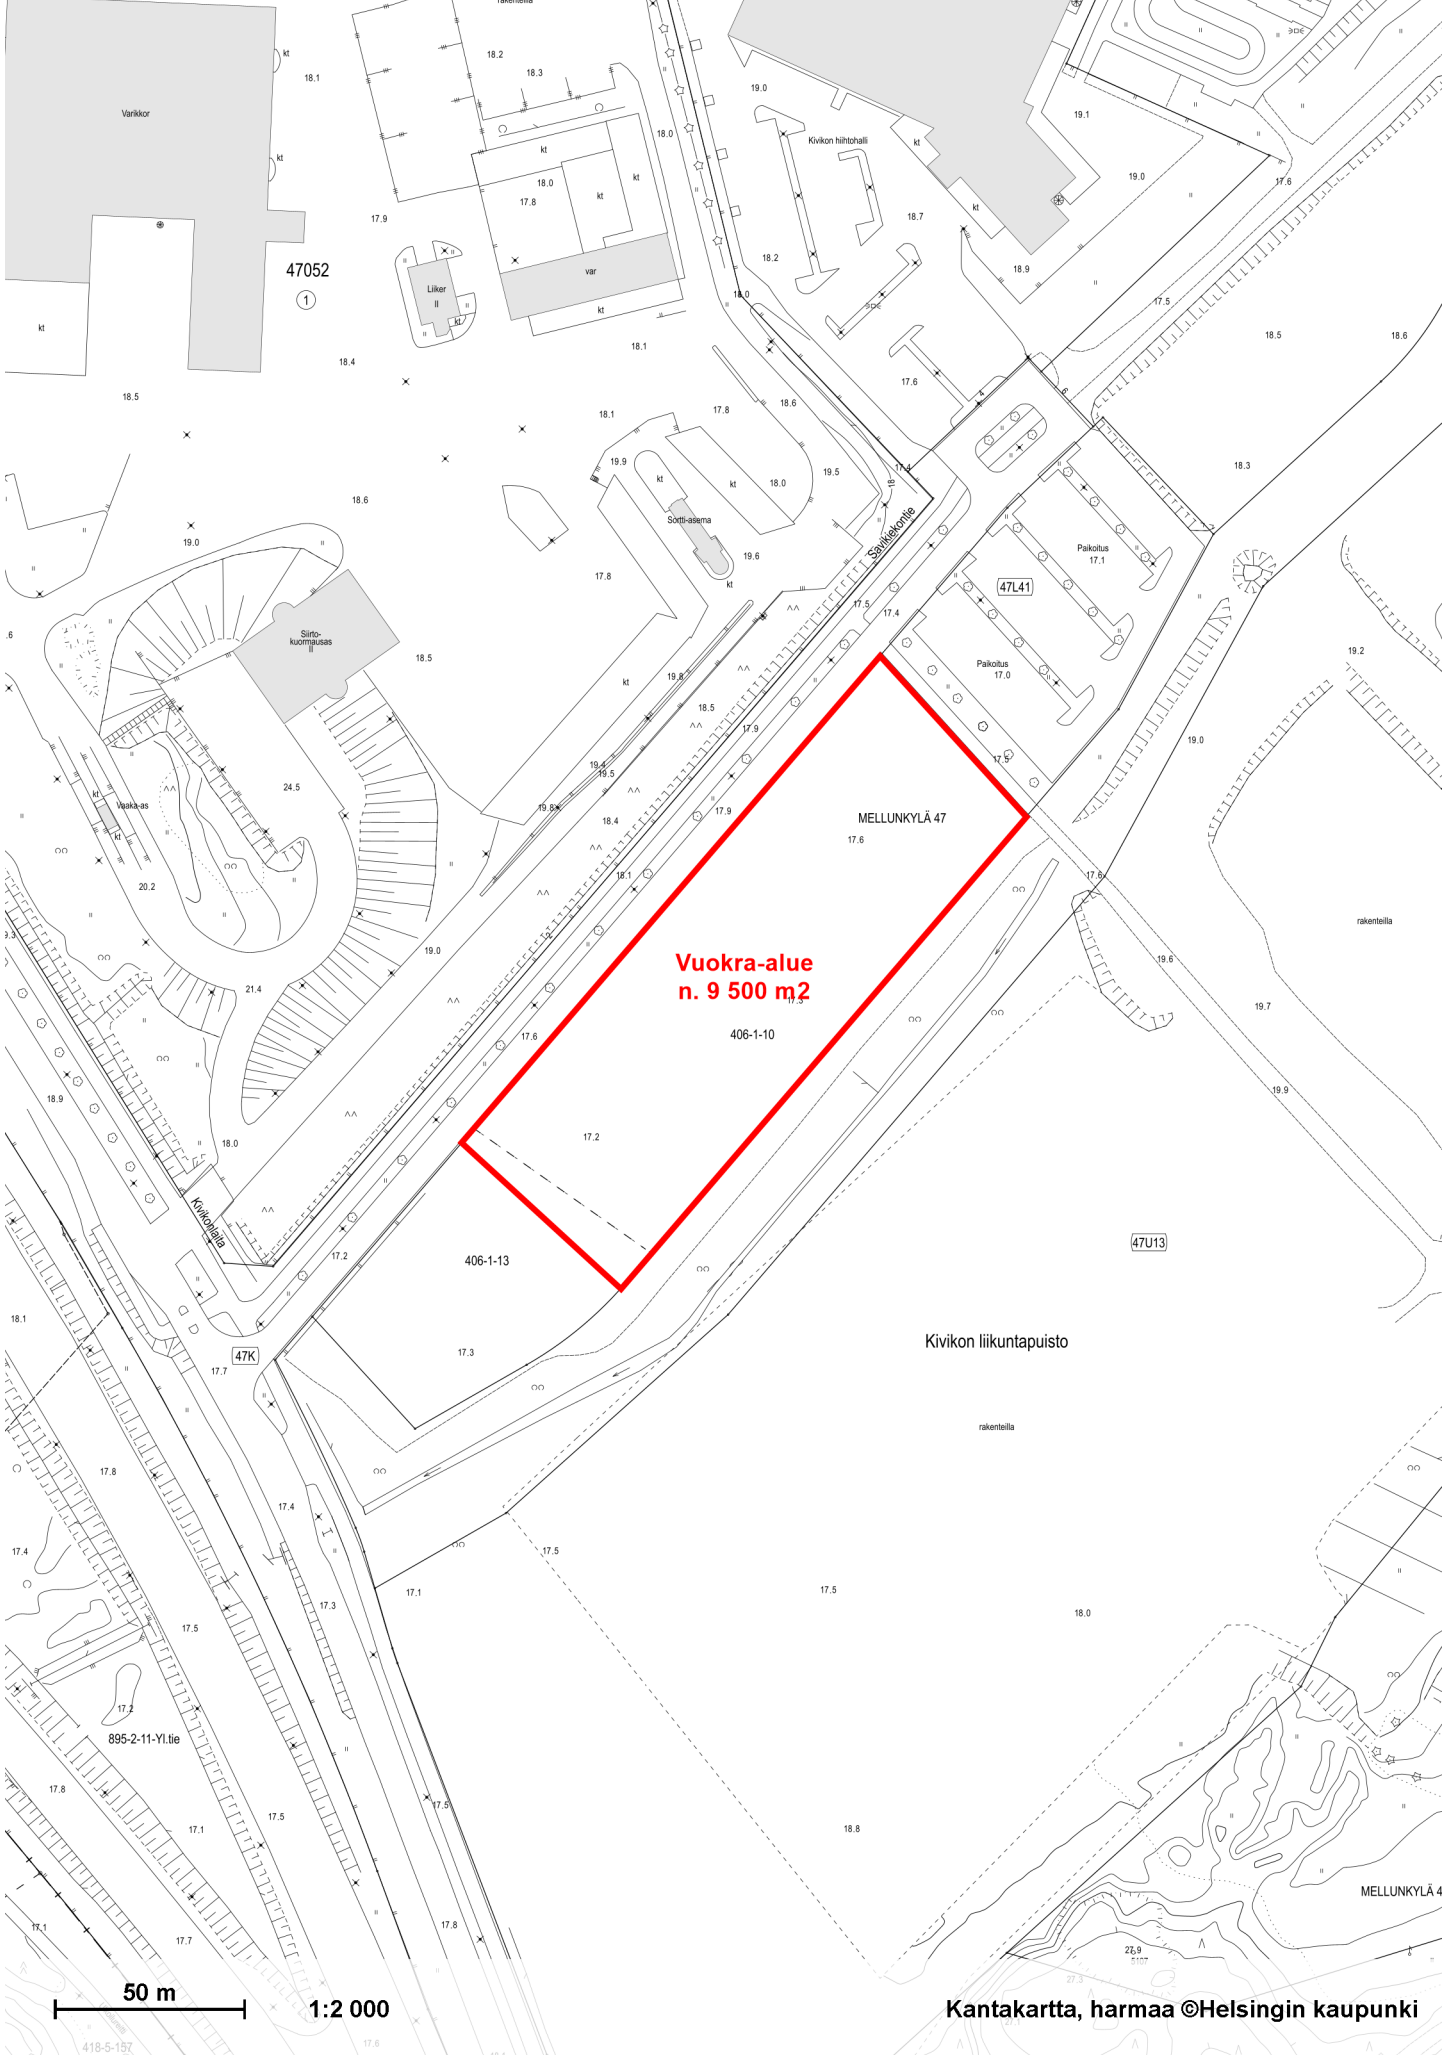

19.3.2020 16.13.39

MELLUNKYLÄ 47

**Vuokra-alue  
n. 9 500 m<sup>2</sup>**

406-1-10

406-1-13

MELLUNKYLÄ 47  
17.6

Kivikon liikuntapuisto

47U13

47K

895-2-11-Y1.tie

MELLUNKYLÄ 4

50 m

1:2 000

Kantakartta, harmaa ©Helsingin kaupunki

418-5-197