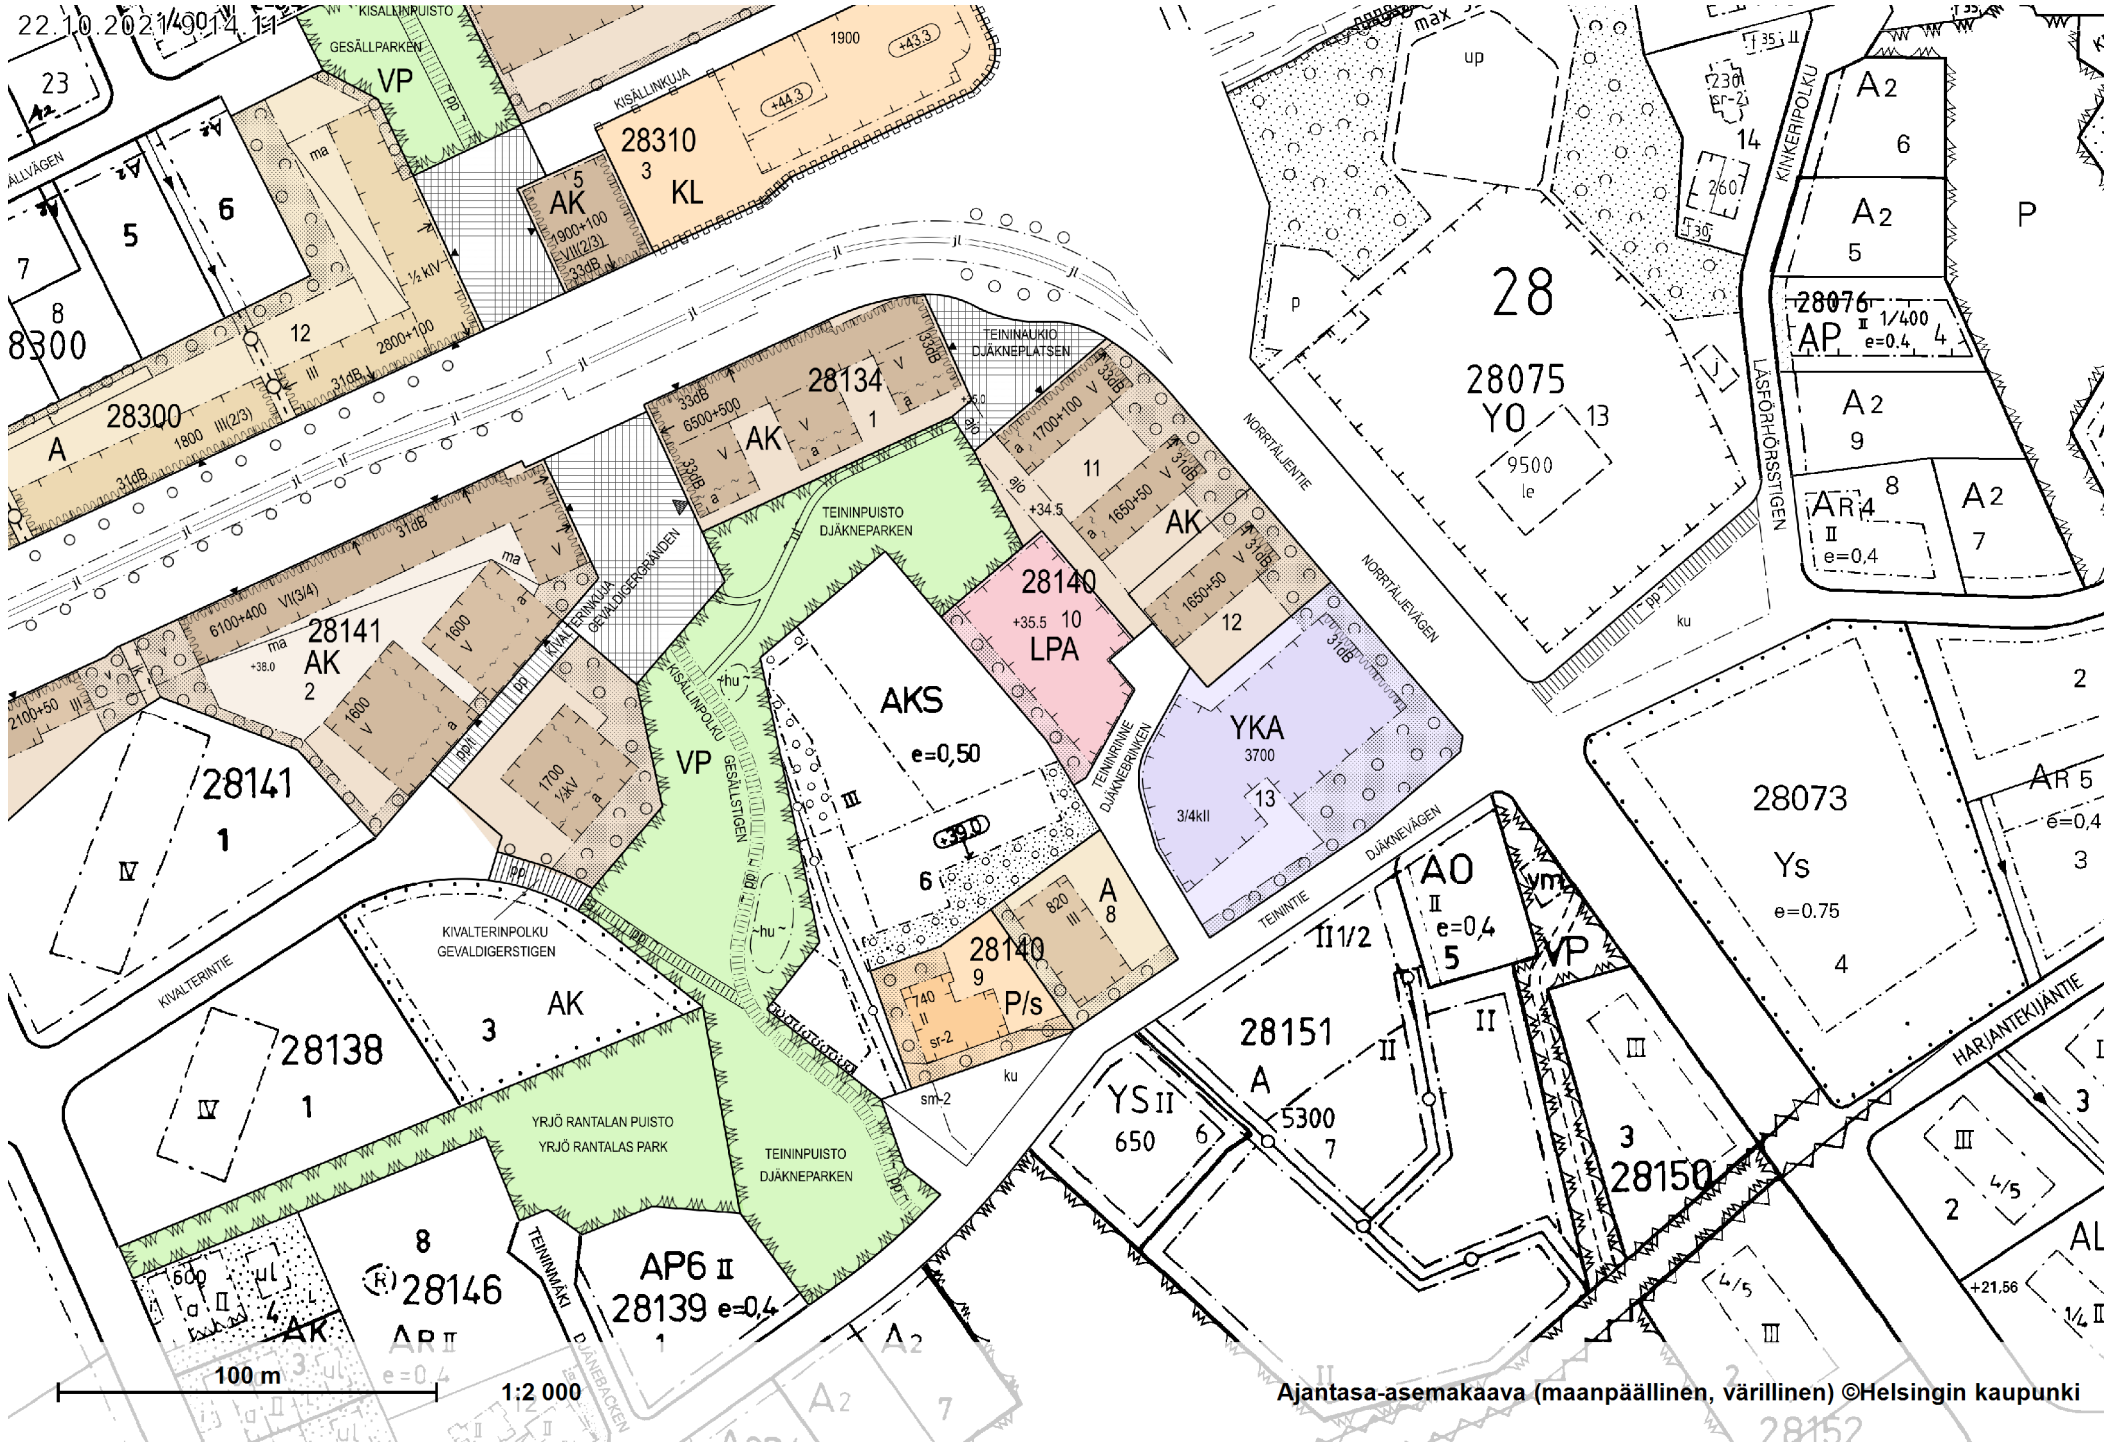

22.10.2021/9014/11

Ajantasa-asemakaava (maanpäällinen, värillinen) ©Helsingin kaupunki