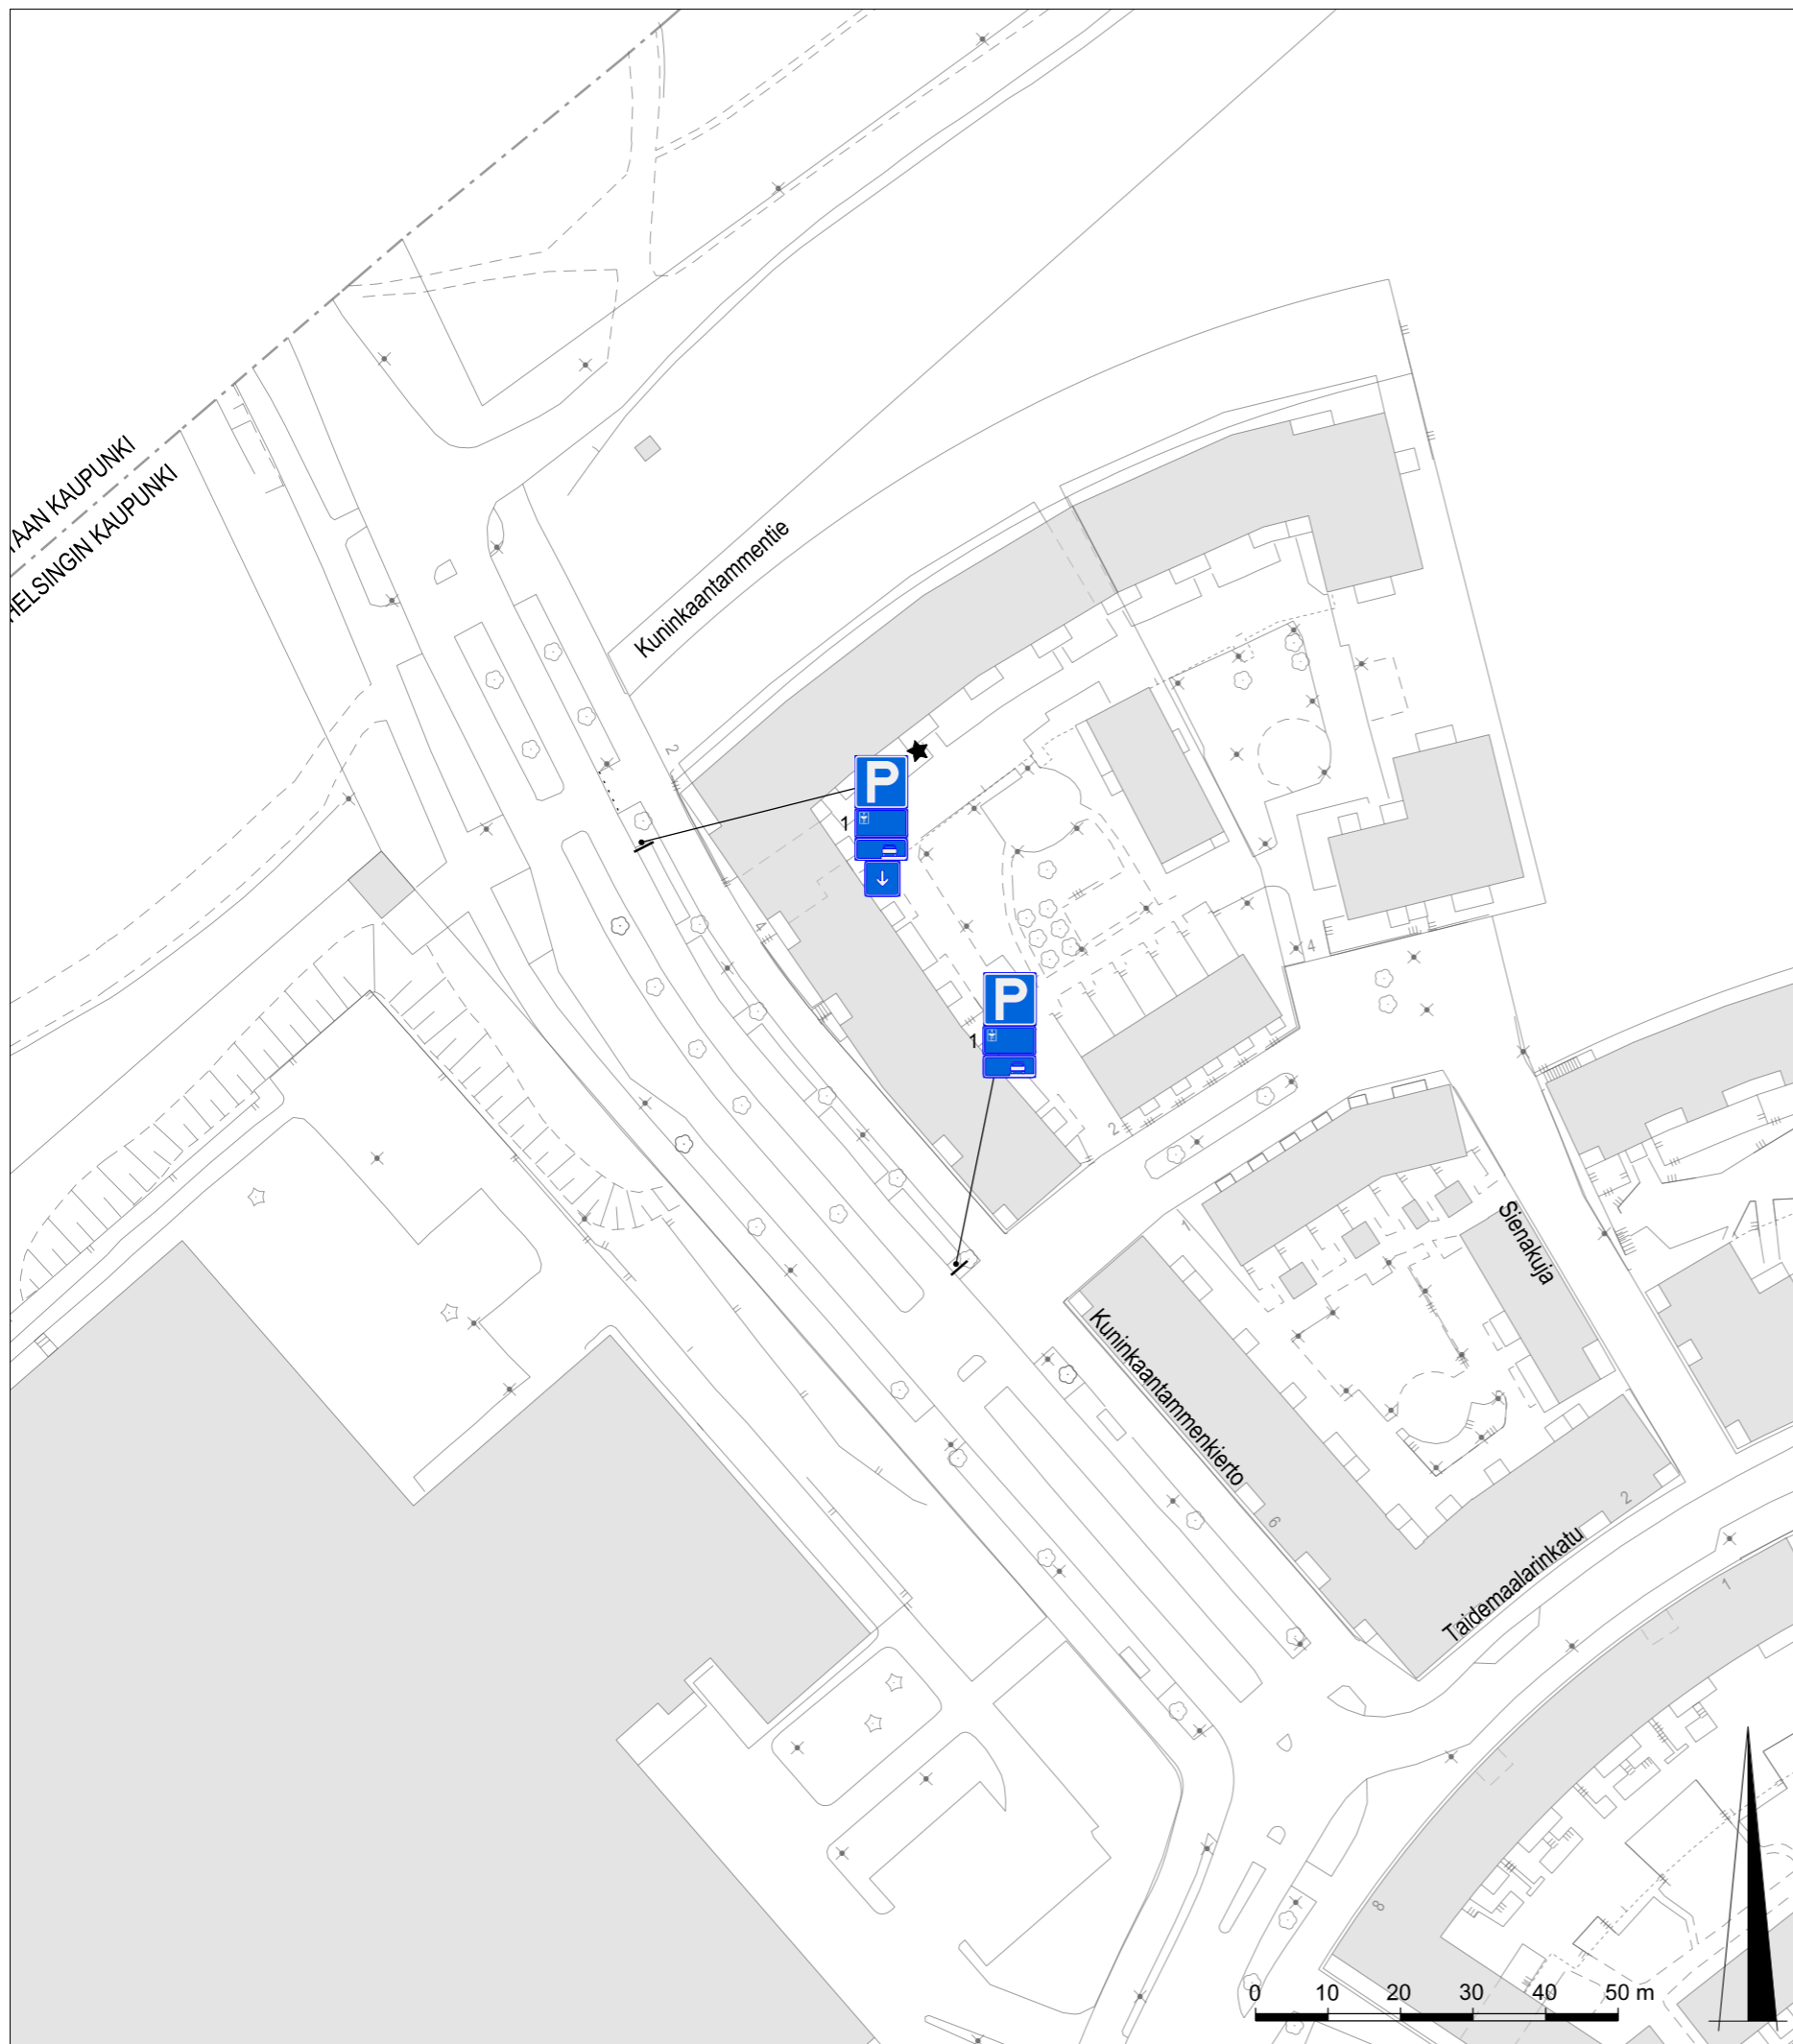

### SELITE

- ★ Uusi, muutettu tai siirretty liikennemerkki

### LISÄKILVET

1

Helsinki

Kaupunkiympäristön toimiala

Liikenne- ja katusuunnittelu

Kaupunginosa  
33, Kaarela

## PYSÄKÖINTIPAIKAN SELKEYTTÄMINEN KUNINKAANTAMMENKIERTO 4 EDUSTALLA

Liikenteen ohjaussuunnitelma

Mittakaava	Diariinro	HEL 2021-010276	Piirustusno	Päiväys	24.9.2021
1:1000	Hanke			Muutettu pvm	
	Asemakaava		Tasokoordinaatisto	Hyväksyjä	Reetta Putkonen
	Käsittelyt	I Lksp 24.9.2021	ETRS-GK25	Tarkastanut	Jouni Korhonen
		II	Korkeusjärjestelmä	Laatinut	Taina Toivanen
			N2000		