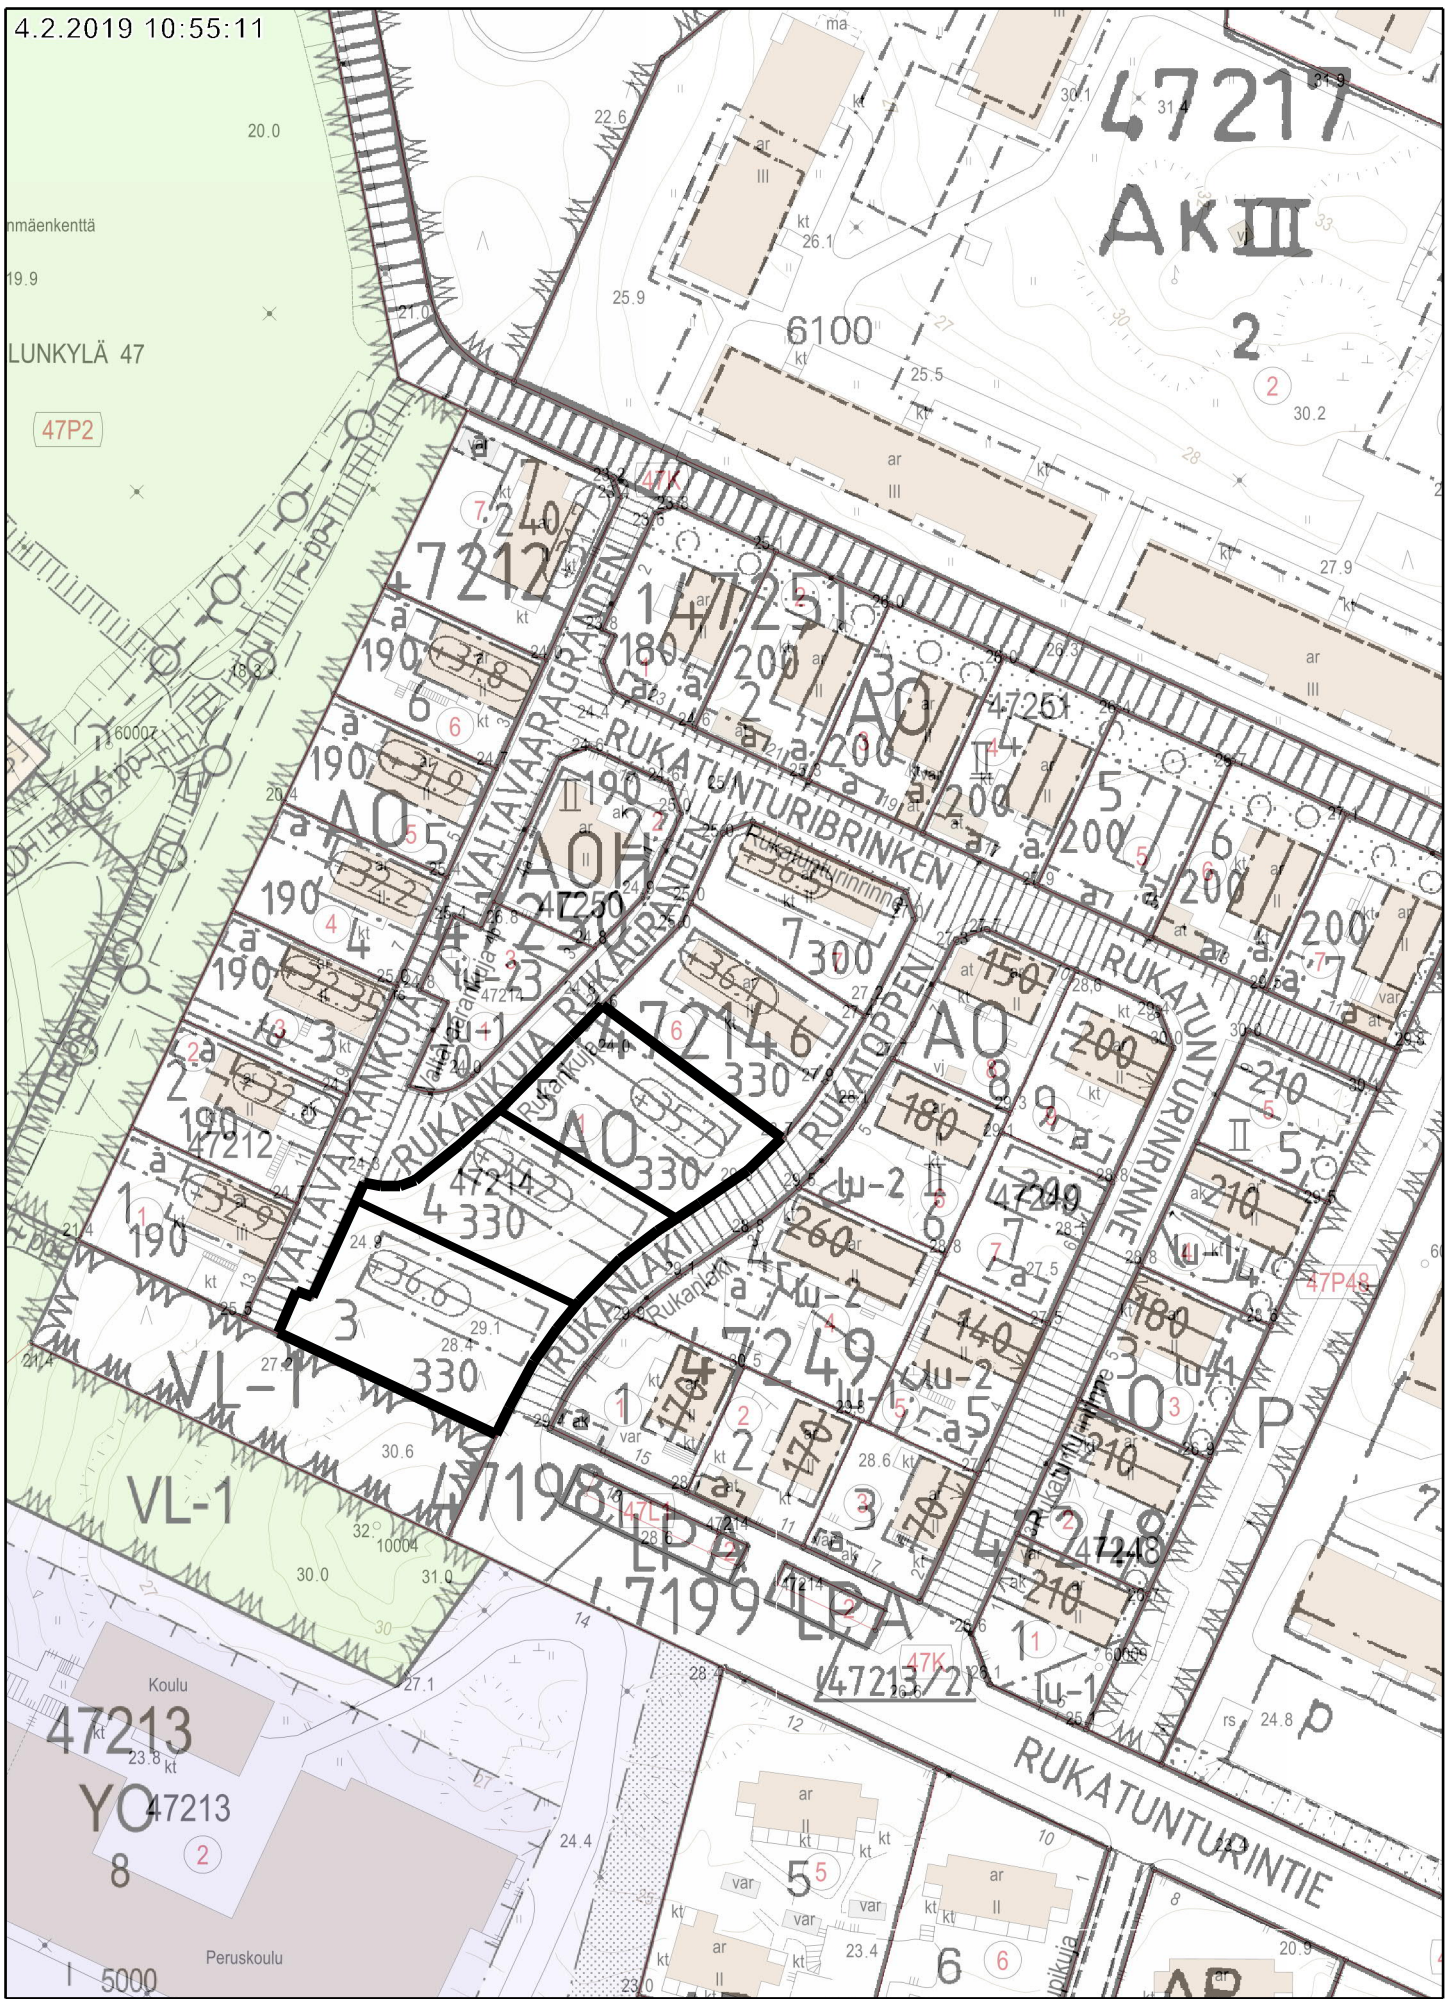

4.2.2019 10:55:11

nmäenkenttä  
19.9  
LUNKYLÄ 47  
47P2

Koulu  
47213  
YO 47213  
8  
Peruskoulu

20 m  
1:1 000

Kantakartta, Ajantasa-aseமாகাava (maanpäällinen, värillinen) ©Helsingin kaupunki  
Mellunkylä, Rukatunturin alue, tontit 47214/3-5

Tontit 47214/3-5

# MELLUNKYLÄ MELLUNGSBY

250 m

1:7 500