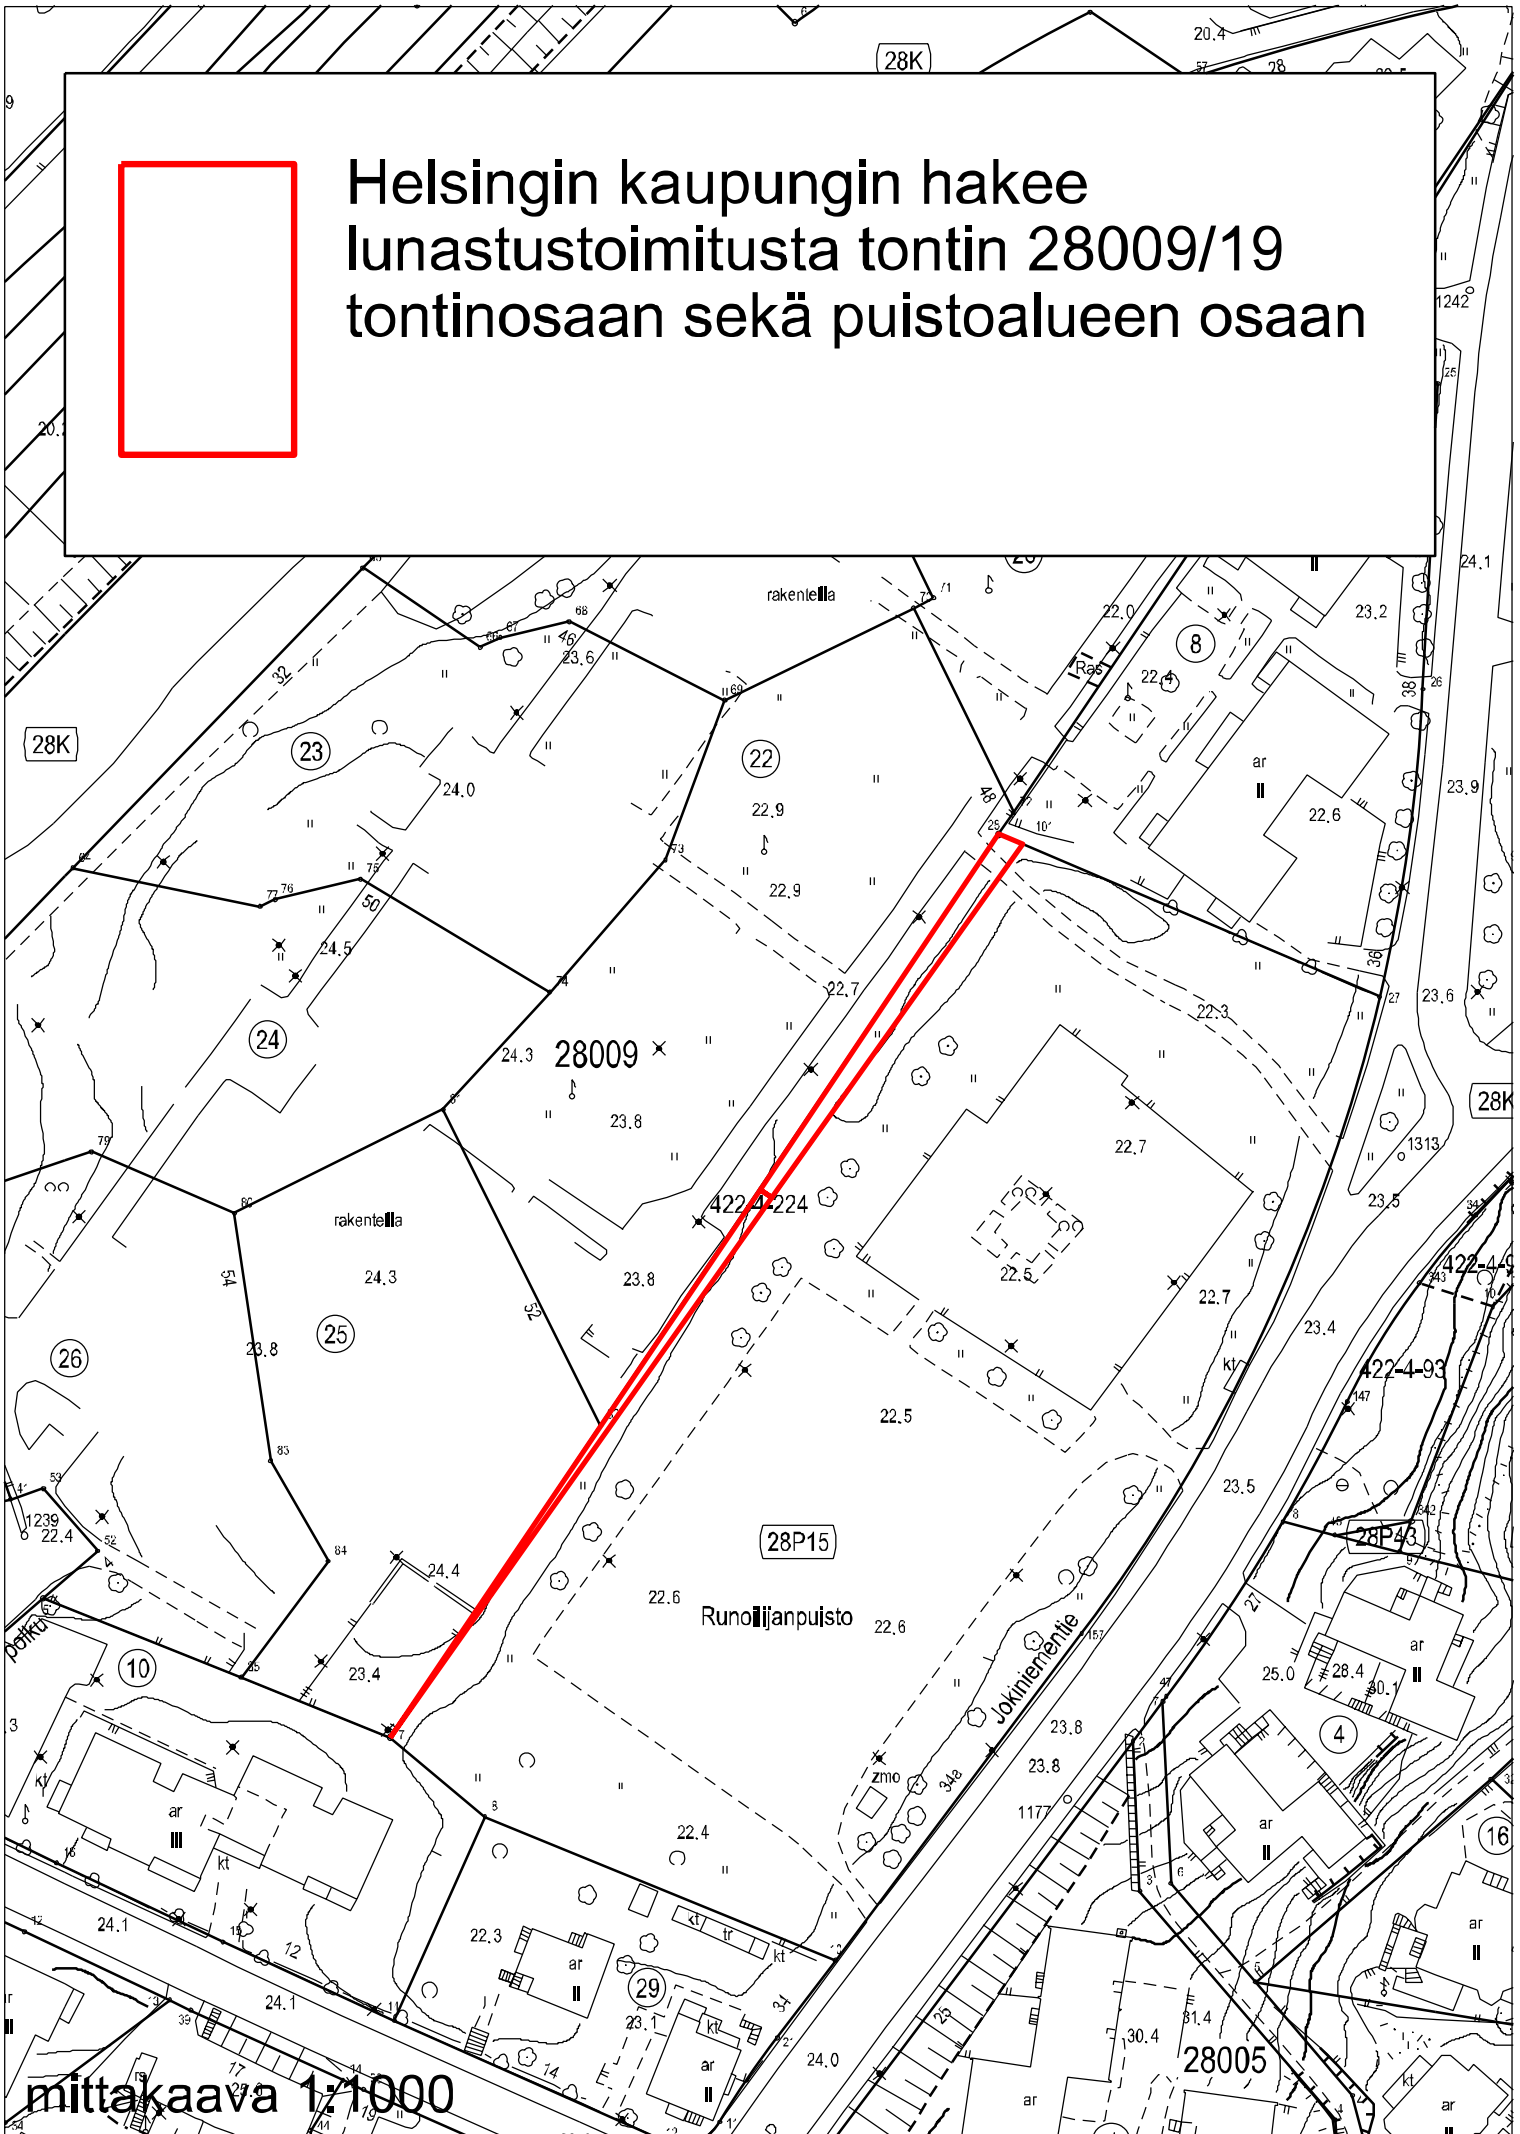

28.9.2021 10.17.50

Patola Dammen

OULUNKYLÄ
AGGELBY

KOSKELA
FORSBY

Seppälä

Veräjälakso
Grinddal

Veräjämäki
Grindbacka

250 m

1:10 000

Opaskartta (pääkaupunkiseutu) ©Helsingin, Vantaan ja Espoon kaupungit

Helsingin kaupungin hakee
lunastustoimitusta tontin 28009/19
tontinosaan sekä puistoalueen osaan

mittakaava 1/1000