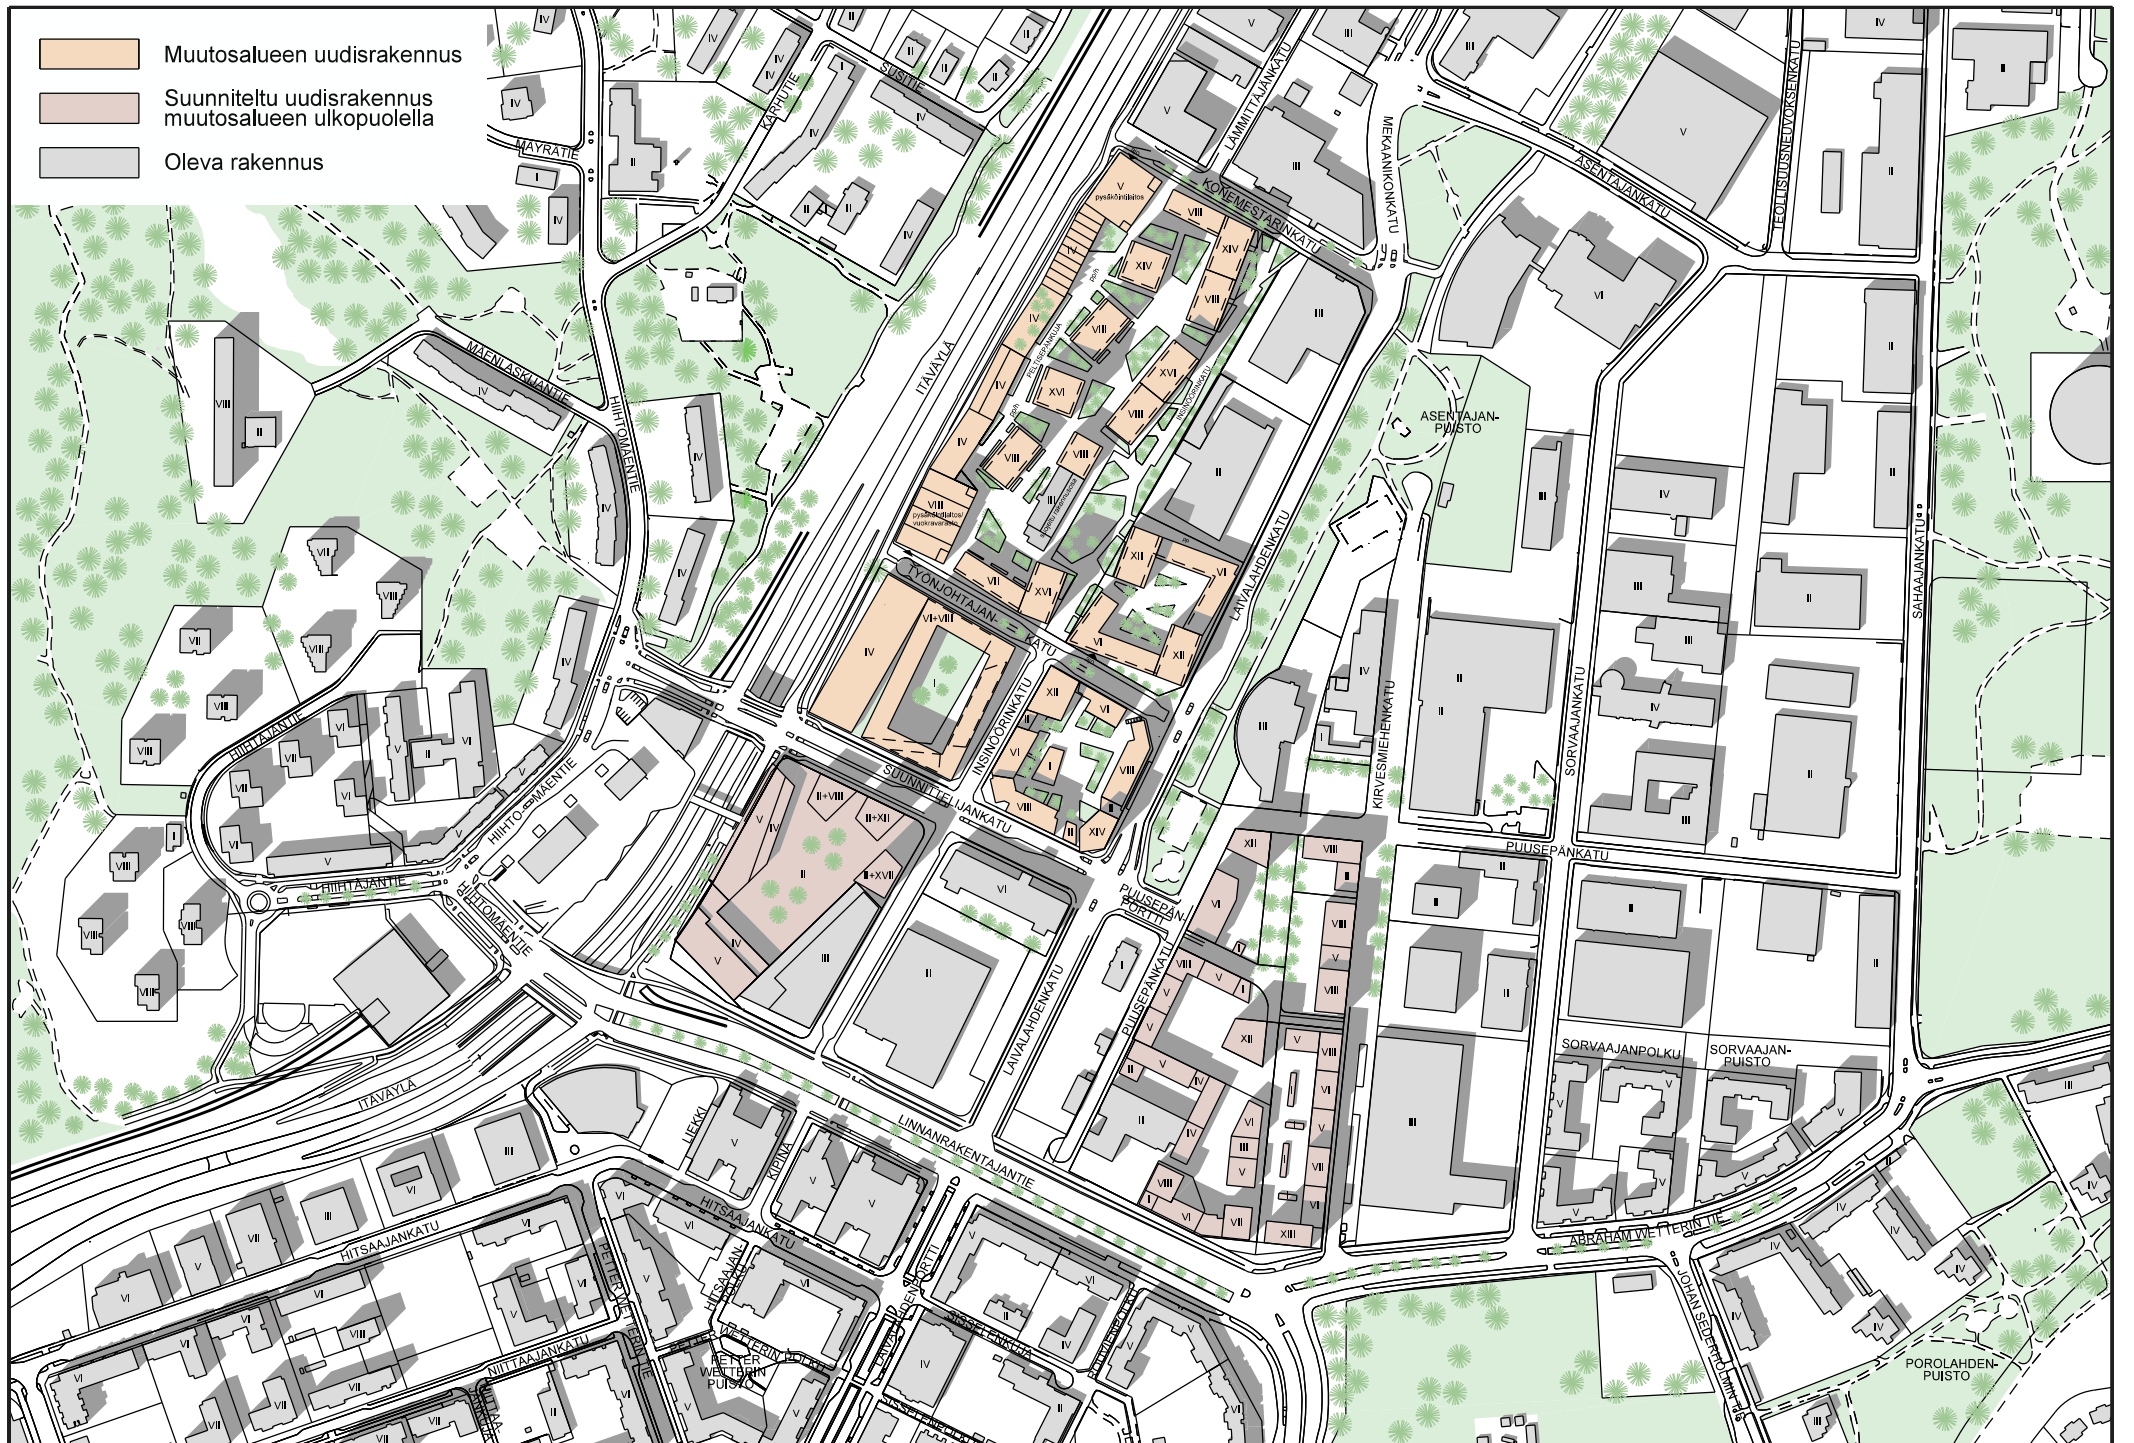

-  Muutosalueen uudisrakennus
-  Suunniteltu uudisrakennus muutosalueen ulkopuolella
-  Oleva rakennus

HERTTONIEMEN KESKUSTA // HAVAINNEKUVA

0 100 200 300 300 500m