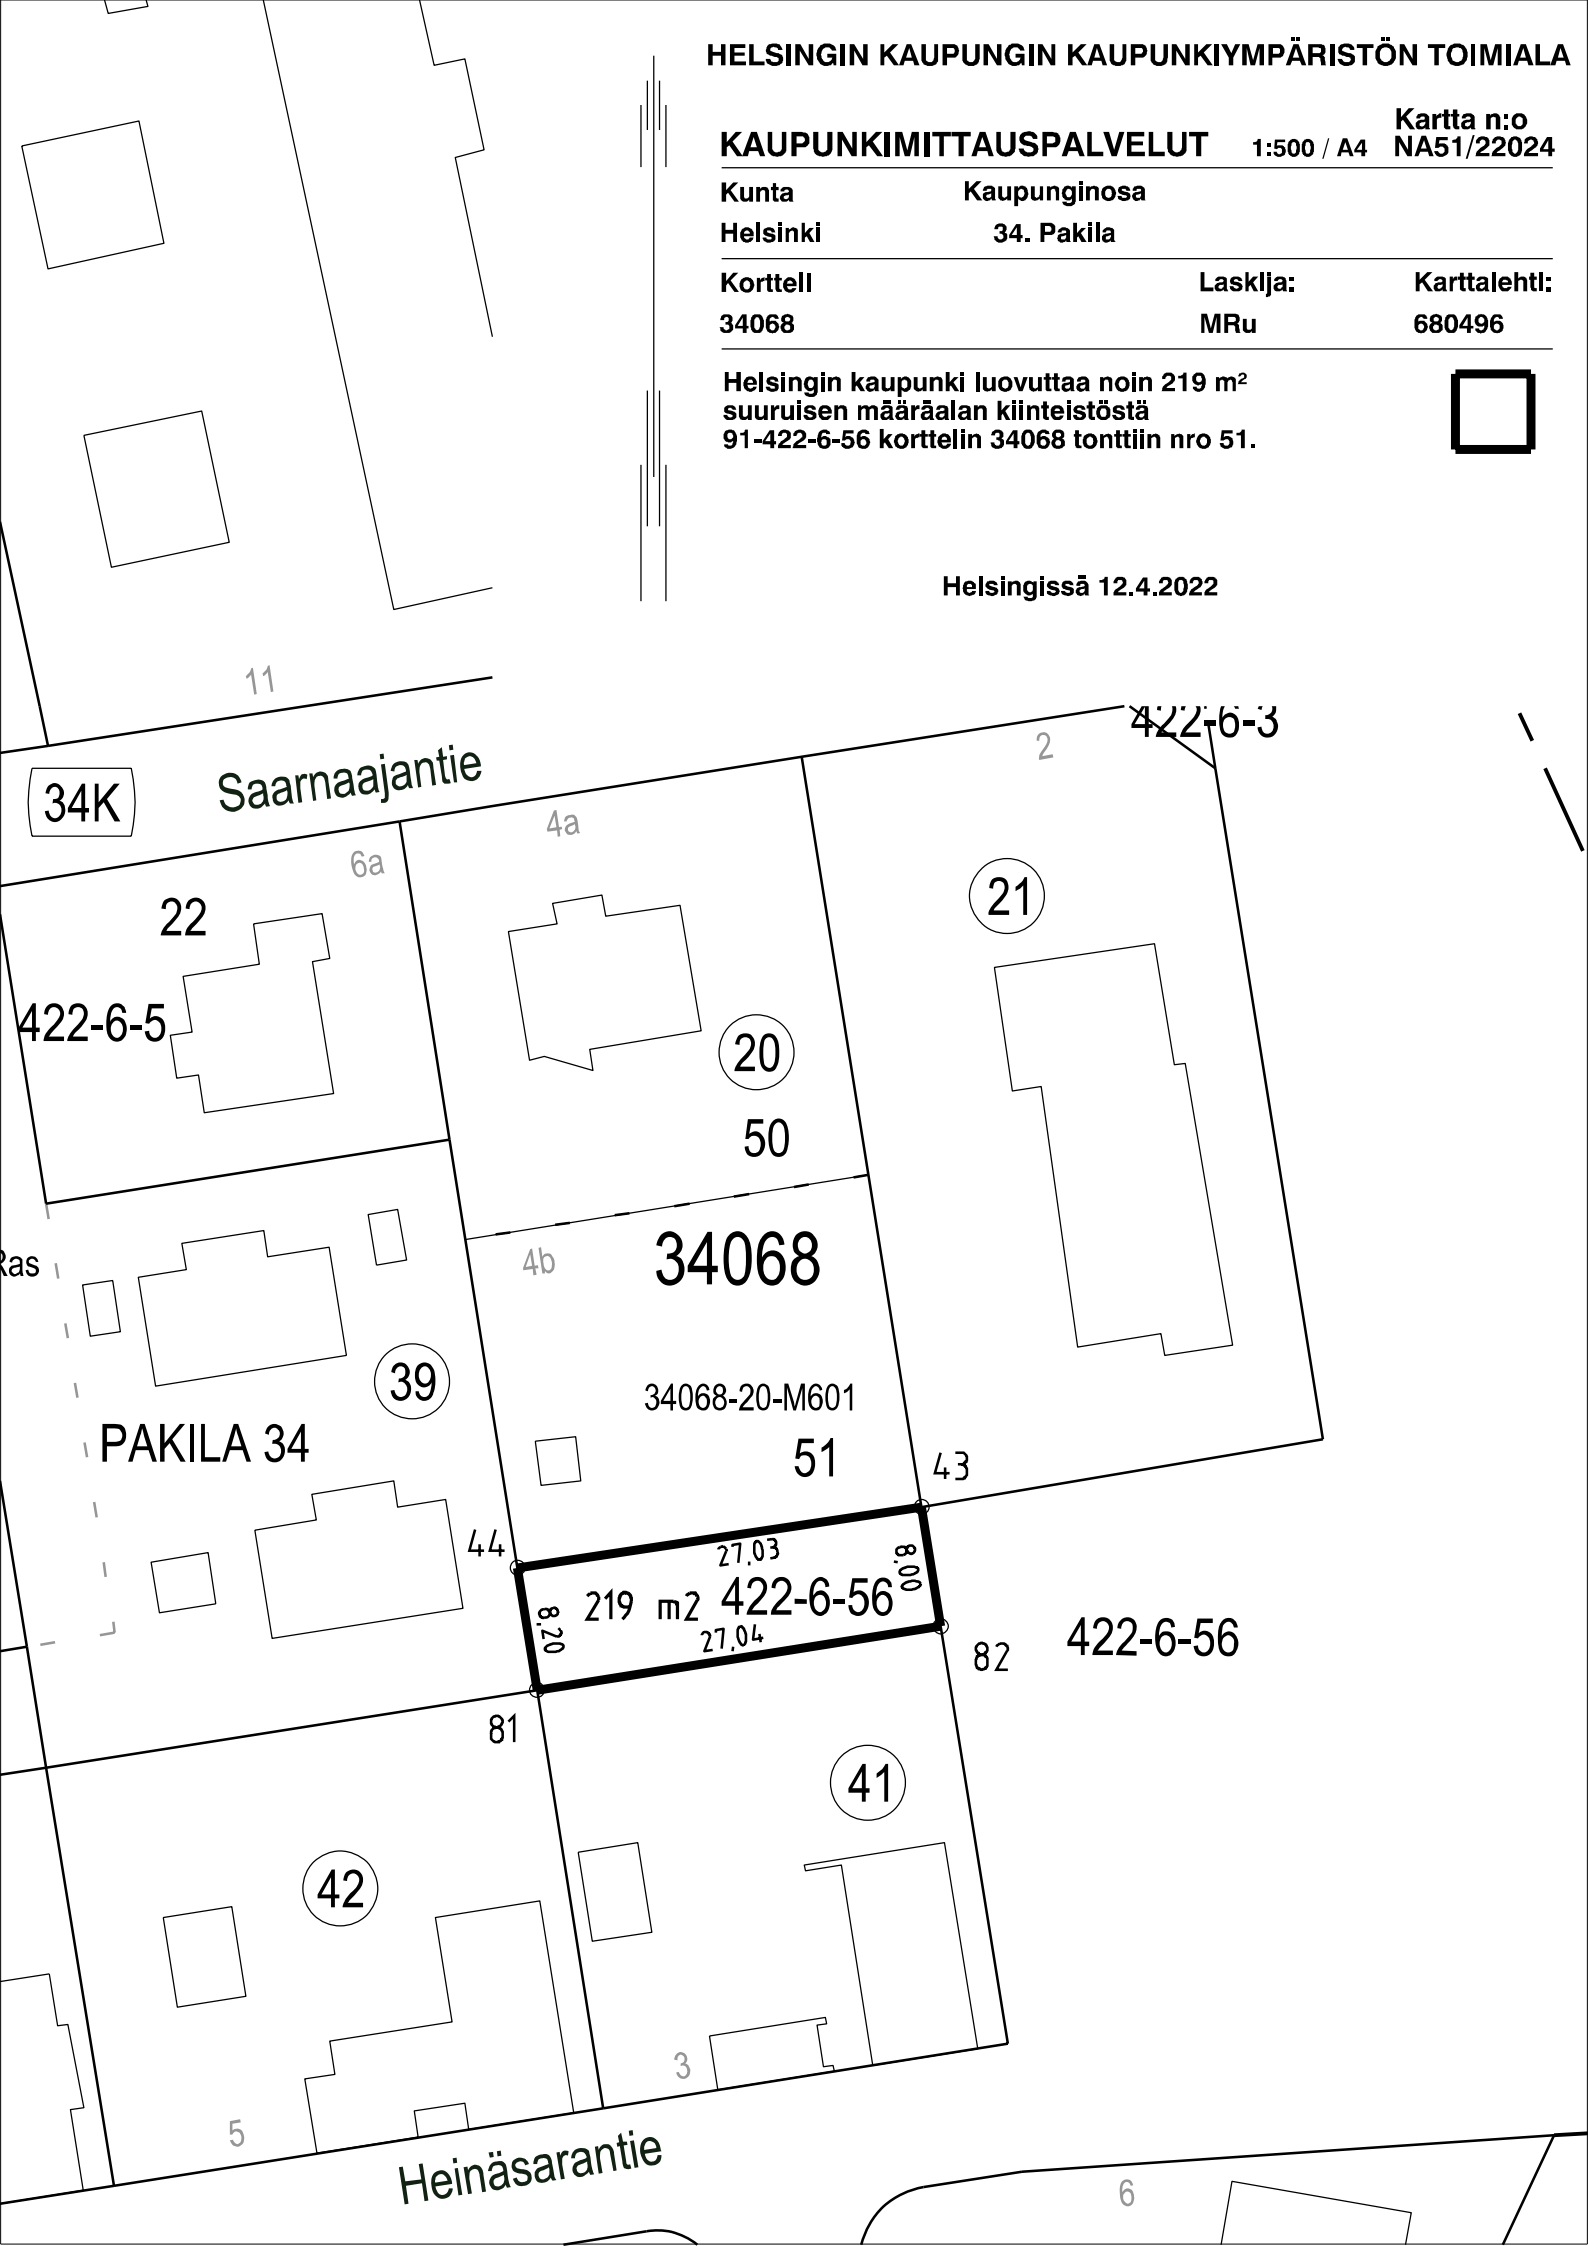

KAUPUNKIMITTAUSPALVELUT

1:500 / A4

Kartta n:o  
NA51/22024

Kunta

Kaupunginosa

Helsinki

34. Pakila

Kortteli

Laskija:

Karttalehti:

34068

MRu

680496

Helsingin kaupunki luovuttaa noin 219 m<sup>2</sup>  
suuruisen määräalan kiinteistöstä  
91-422-6-56 korttelin 34068 tonttiin nro 51.

Helsingissä 12.4.2022

34K