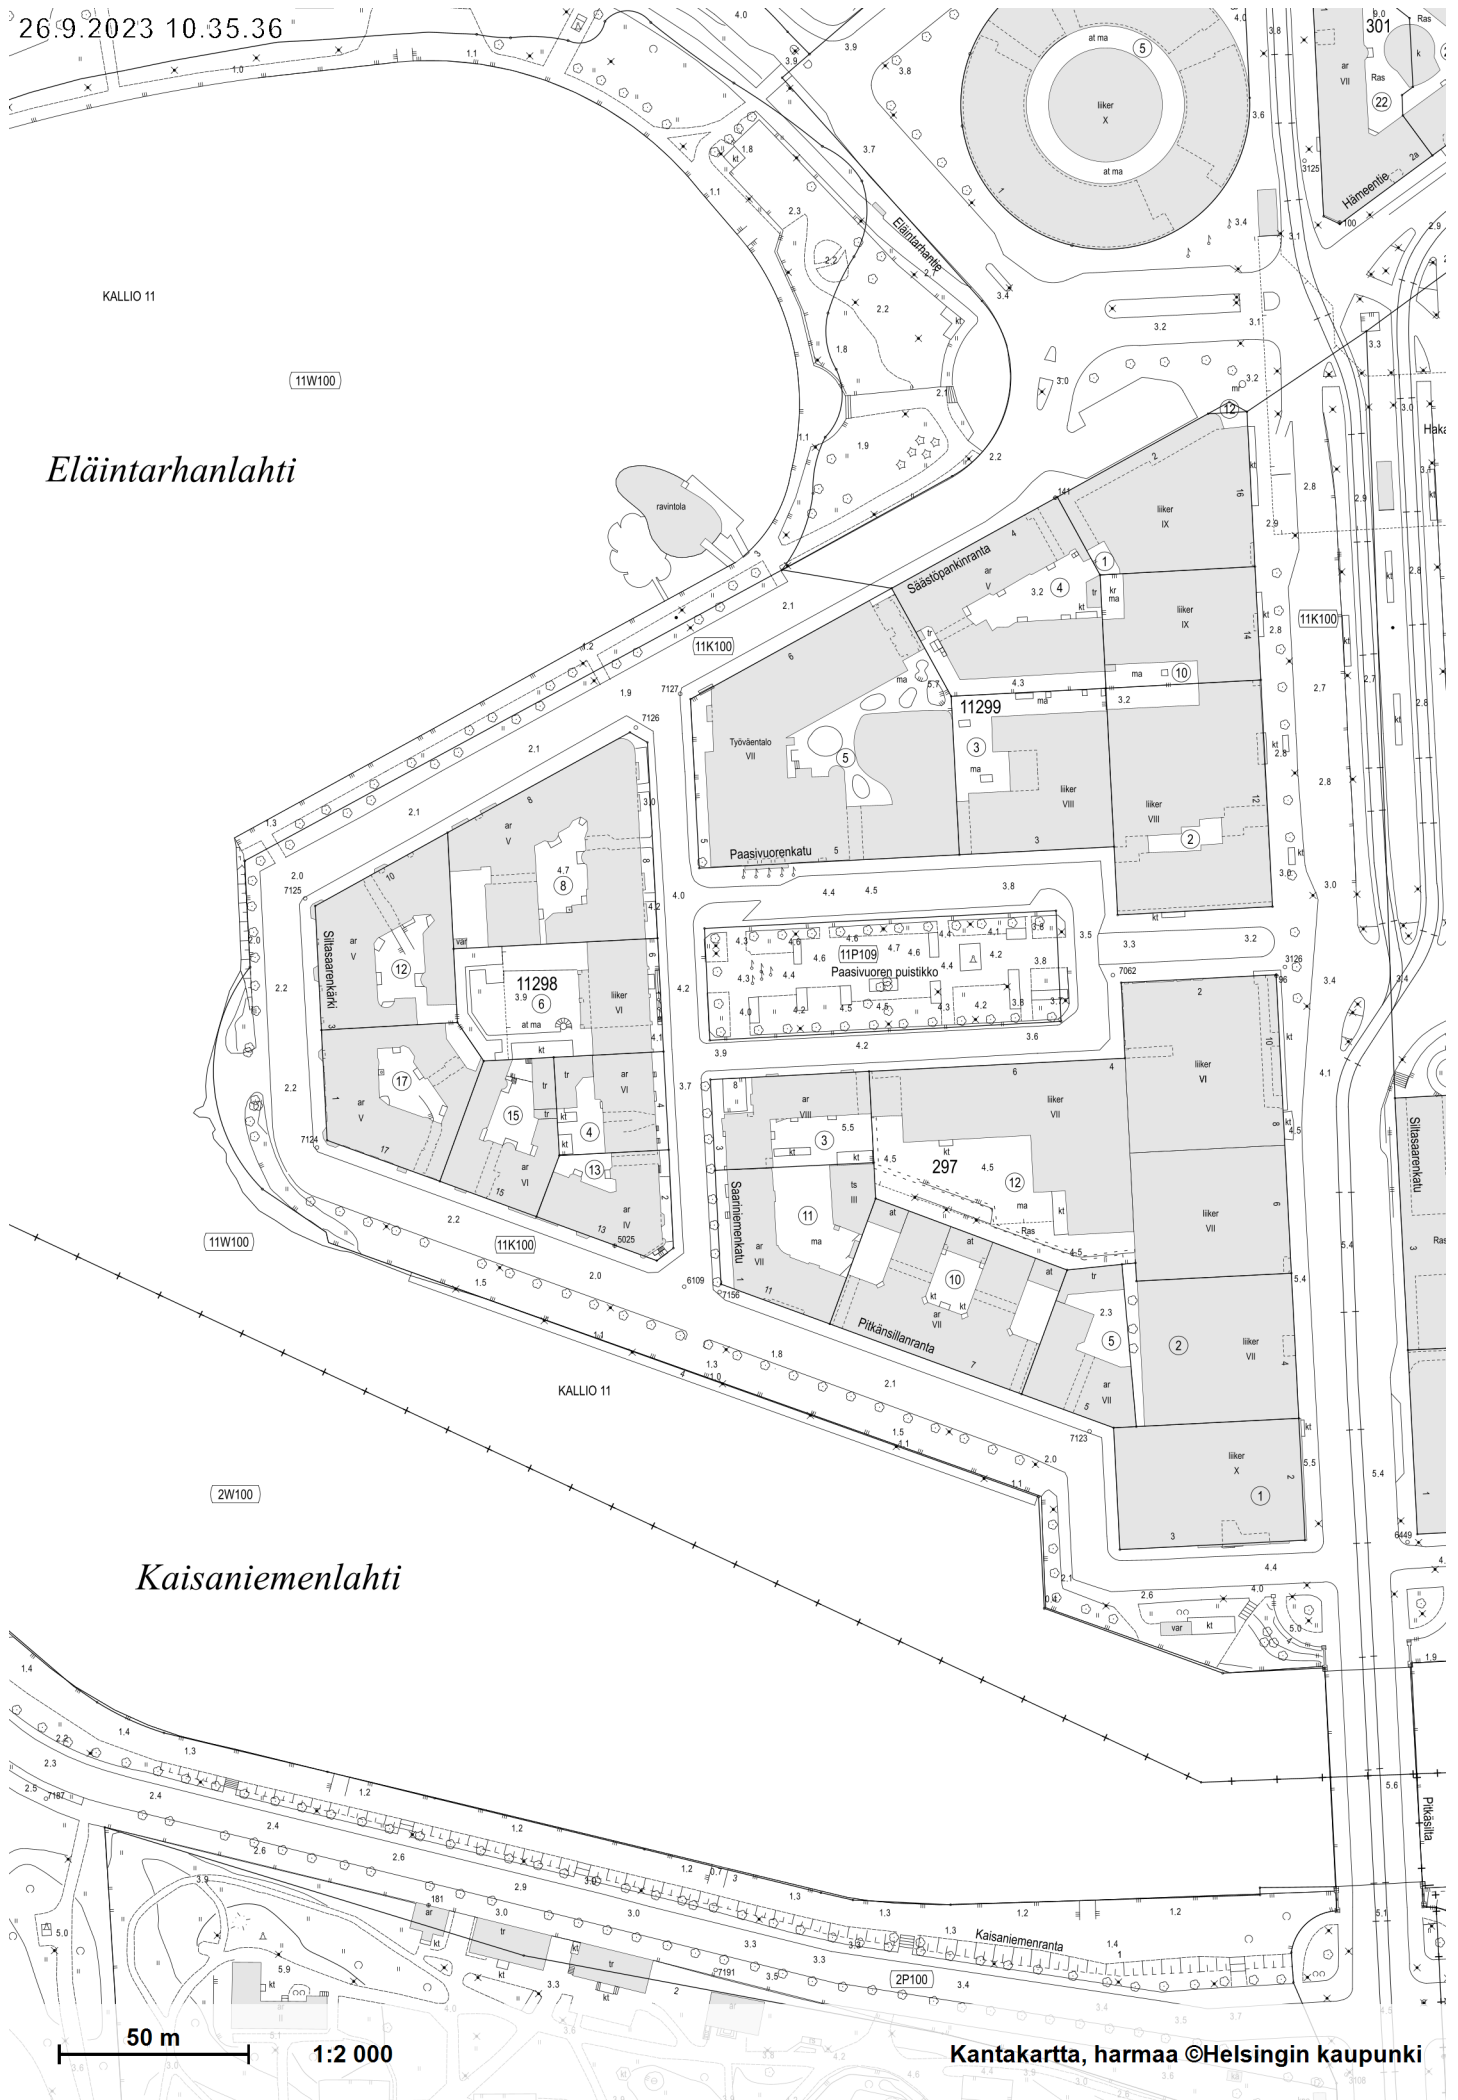

26.9.2023 10.35.36

KALLIO 11

11W100

Eläintarhanlahti

11W100

KALLIO 11

2W100

Kaisaniemenlahti

50 m

1:2 000