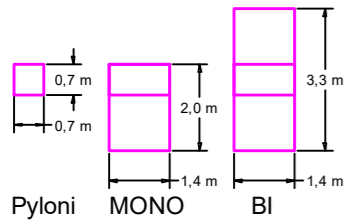

Kaupunkipyöräasemien tyypimitat

Aseman tyyppi ja koko

MONO 18 (12,6 m)

Ohjeellinen

CITY BIKE FINLAND OY
Kaupunkipyöräasemat 2020
291 Metrovarikko, Metrovarikonkuja 6

SUUNN.	Heikkilä, M	KORK.	
TARK.	Raninen, M	MK.	1:500
PVM.	11.2.2020	KARTTA