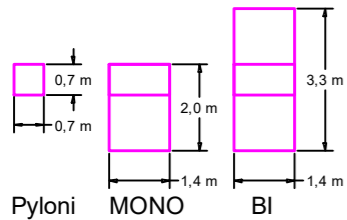

Kaupunkipyöräasemien tyypimitat

Aseman tyyppi ja koko

MONO 20 (14 m)

Ohjeellinen

CITY BIKE FINLAND OY
Kaupunkipyöräasemat 2020
114 Ratapihantie, Ratavartijankatu 5

SUUNN.	Heikkilä, M	KORK.	
TARK.	Raninen, M	MK.	1:500
PVM.	11.2.2020	KARTTA