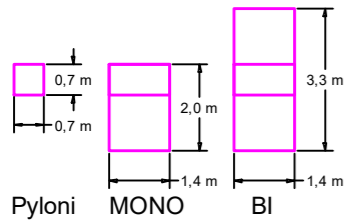

Kaupunkipyöräasemien tyypimitat

Aseman tyyppi ja koko

MONO 16 (11,2 m)

Ohjeellinen

CITY BIKE FINLAND OY
Kaupunkipyöräasemat 2020
294 Korkeasaari, Mustikkamaanpolku 12

SUUNN.	Heikkilä, M	KORK.	
TARK.	Raninen, M	MK.	1:500
PVM.	11.2.2020	KARTTA