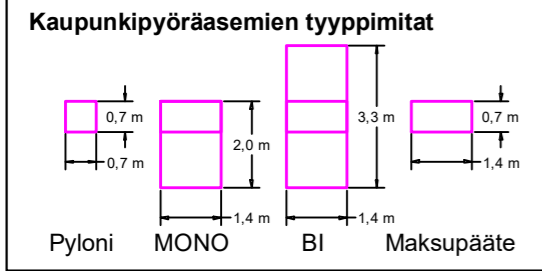

Aseman tyyppi ja koko
BI 40 (14 m)

Jalkakäytävä	3.00
Pyöräkaista	2.50
Odotusalue	3.50
Bussipysäkki	3.00
Ajorata	3.50
Pyöräkaistapysäkin odotusalue	3.50
Matkustajien odotusalue	3.50

Ohjeellinen

CITY BIKE FINLAND OY
Kaupunkipyöräasemat 2020
113 Pasilan asema, Pasilan asema-aukio

SUUNN.	Raninen, M	KORK.	
TARK.	Heikkilä, M	MK.	1:500
PVM.	13.2.2020	KARTTA	

SWECO