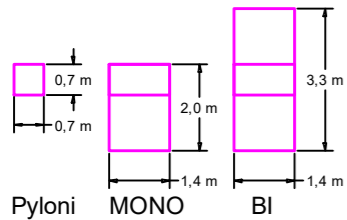

Kaupunkipyöräasemien tyypimitat

Aseman tyyppi ja koko

MONO 20 (14 m)

Ohjeellinen

CITY BIKE FINLAND OY
Kaupunkipyöräasemat 2020
290 Vallilan varikko, Hämeentie 84

SUUNN.	Heikkilä, M	KORK.	
TARK.	Raninen, M	MK.	1:500
PVM.	11.2.2020	KARTTA