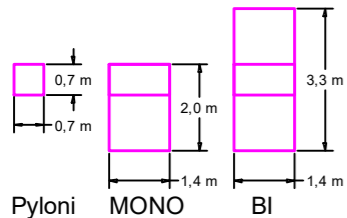

MONO 16 (11,2 m)

Ohjeellinen

CITY BIKE FINLAND OY
Kaupunkipyöräasemat 2020
225 Maunula, Metsäpurontie 9

SUUNN.	Heikkilä, M	KORK.	
TARK.	Raninen, M	MK.	1:500
PVM.	11.2.2020	KARTTA