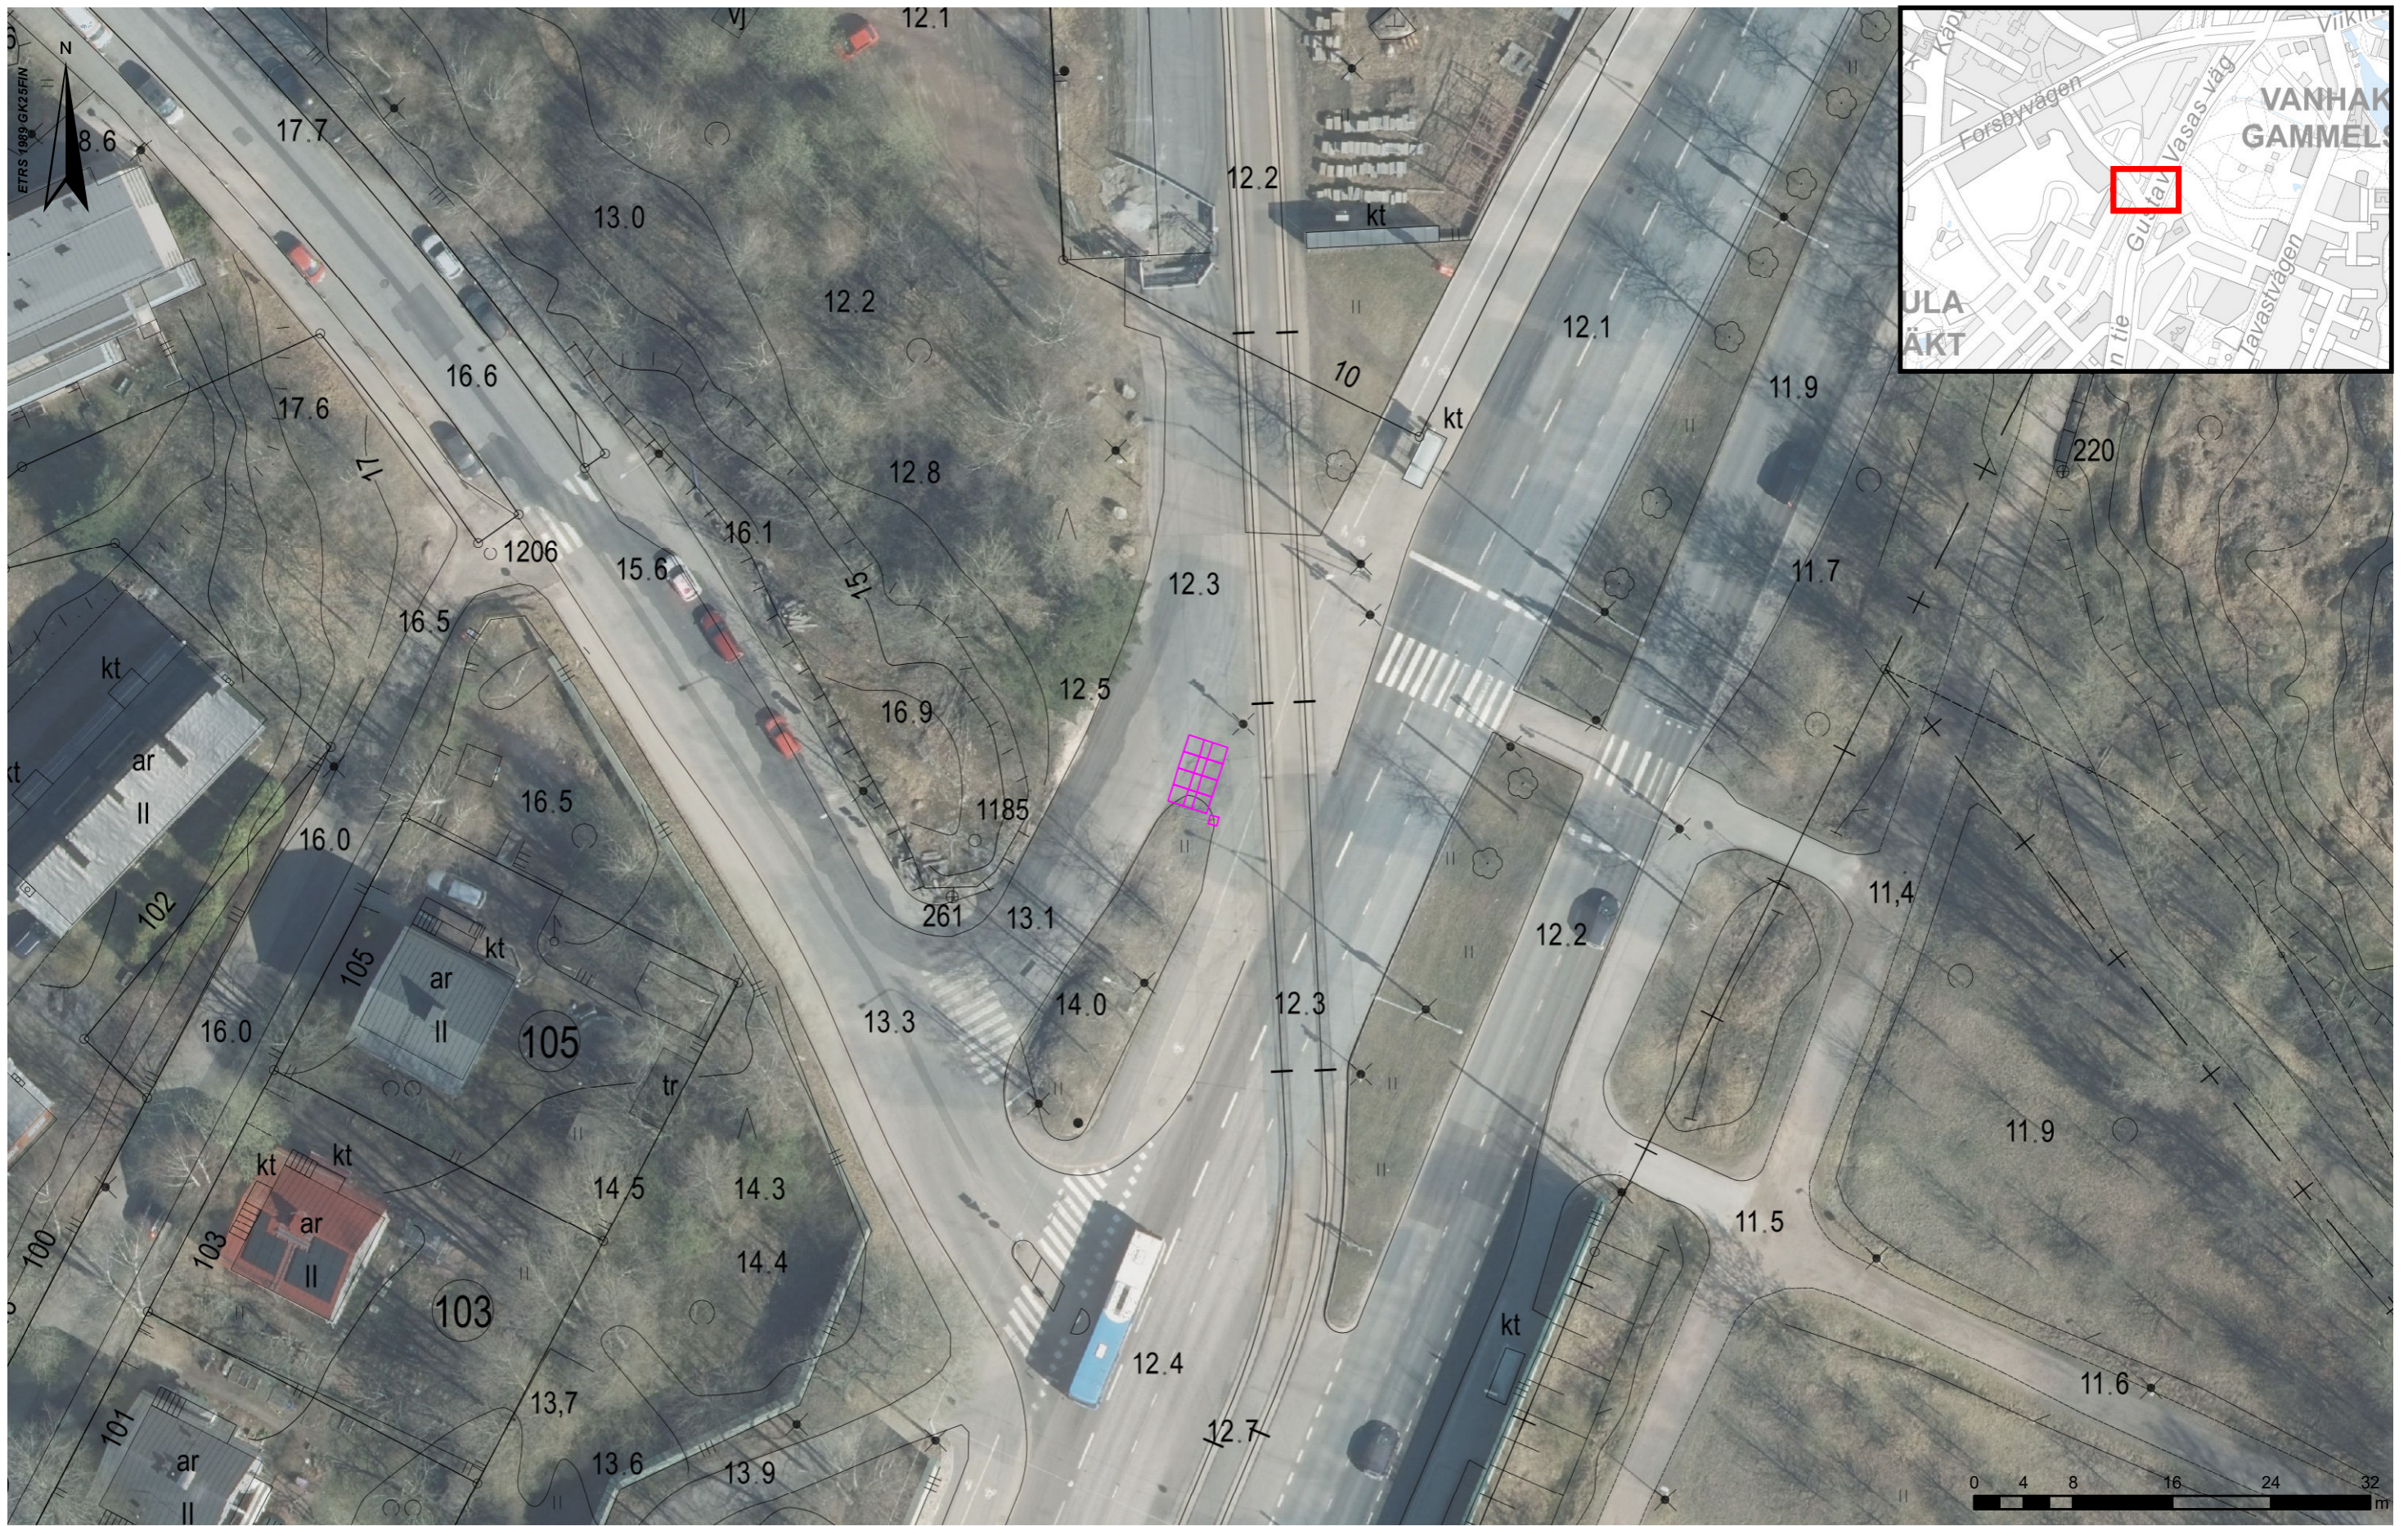

Kaupunkipyöräasemien tyypimitat

Aseman tyyppi ja koko

BI 16 (5,6 m)

Ohjeellinen

CITY BIKE FINLAND OY
Kaupunkipyöräasemat 2020
292 Koskelan varikko, Valtimontie 10

SUUNN.	Heikkilä, M	KORK.	
TARK.	Raninen, M	MK.	1:500
PVM.	11.2.2020	KARTTA