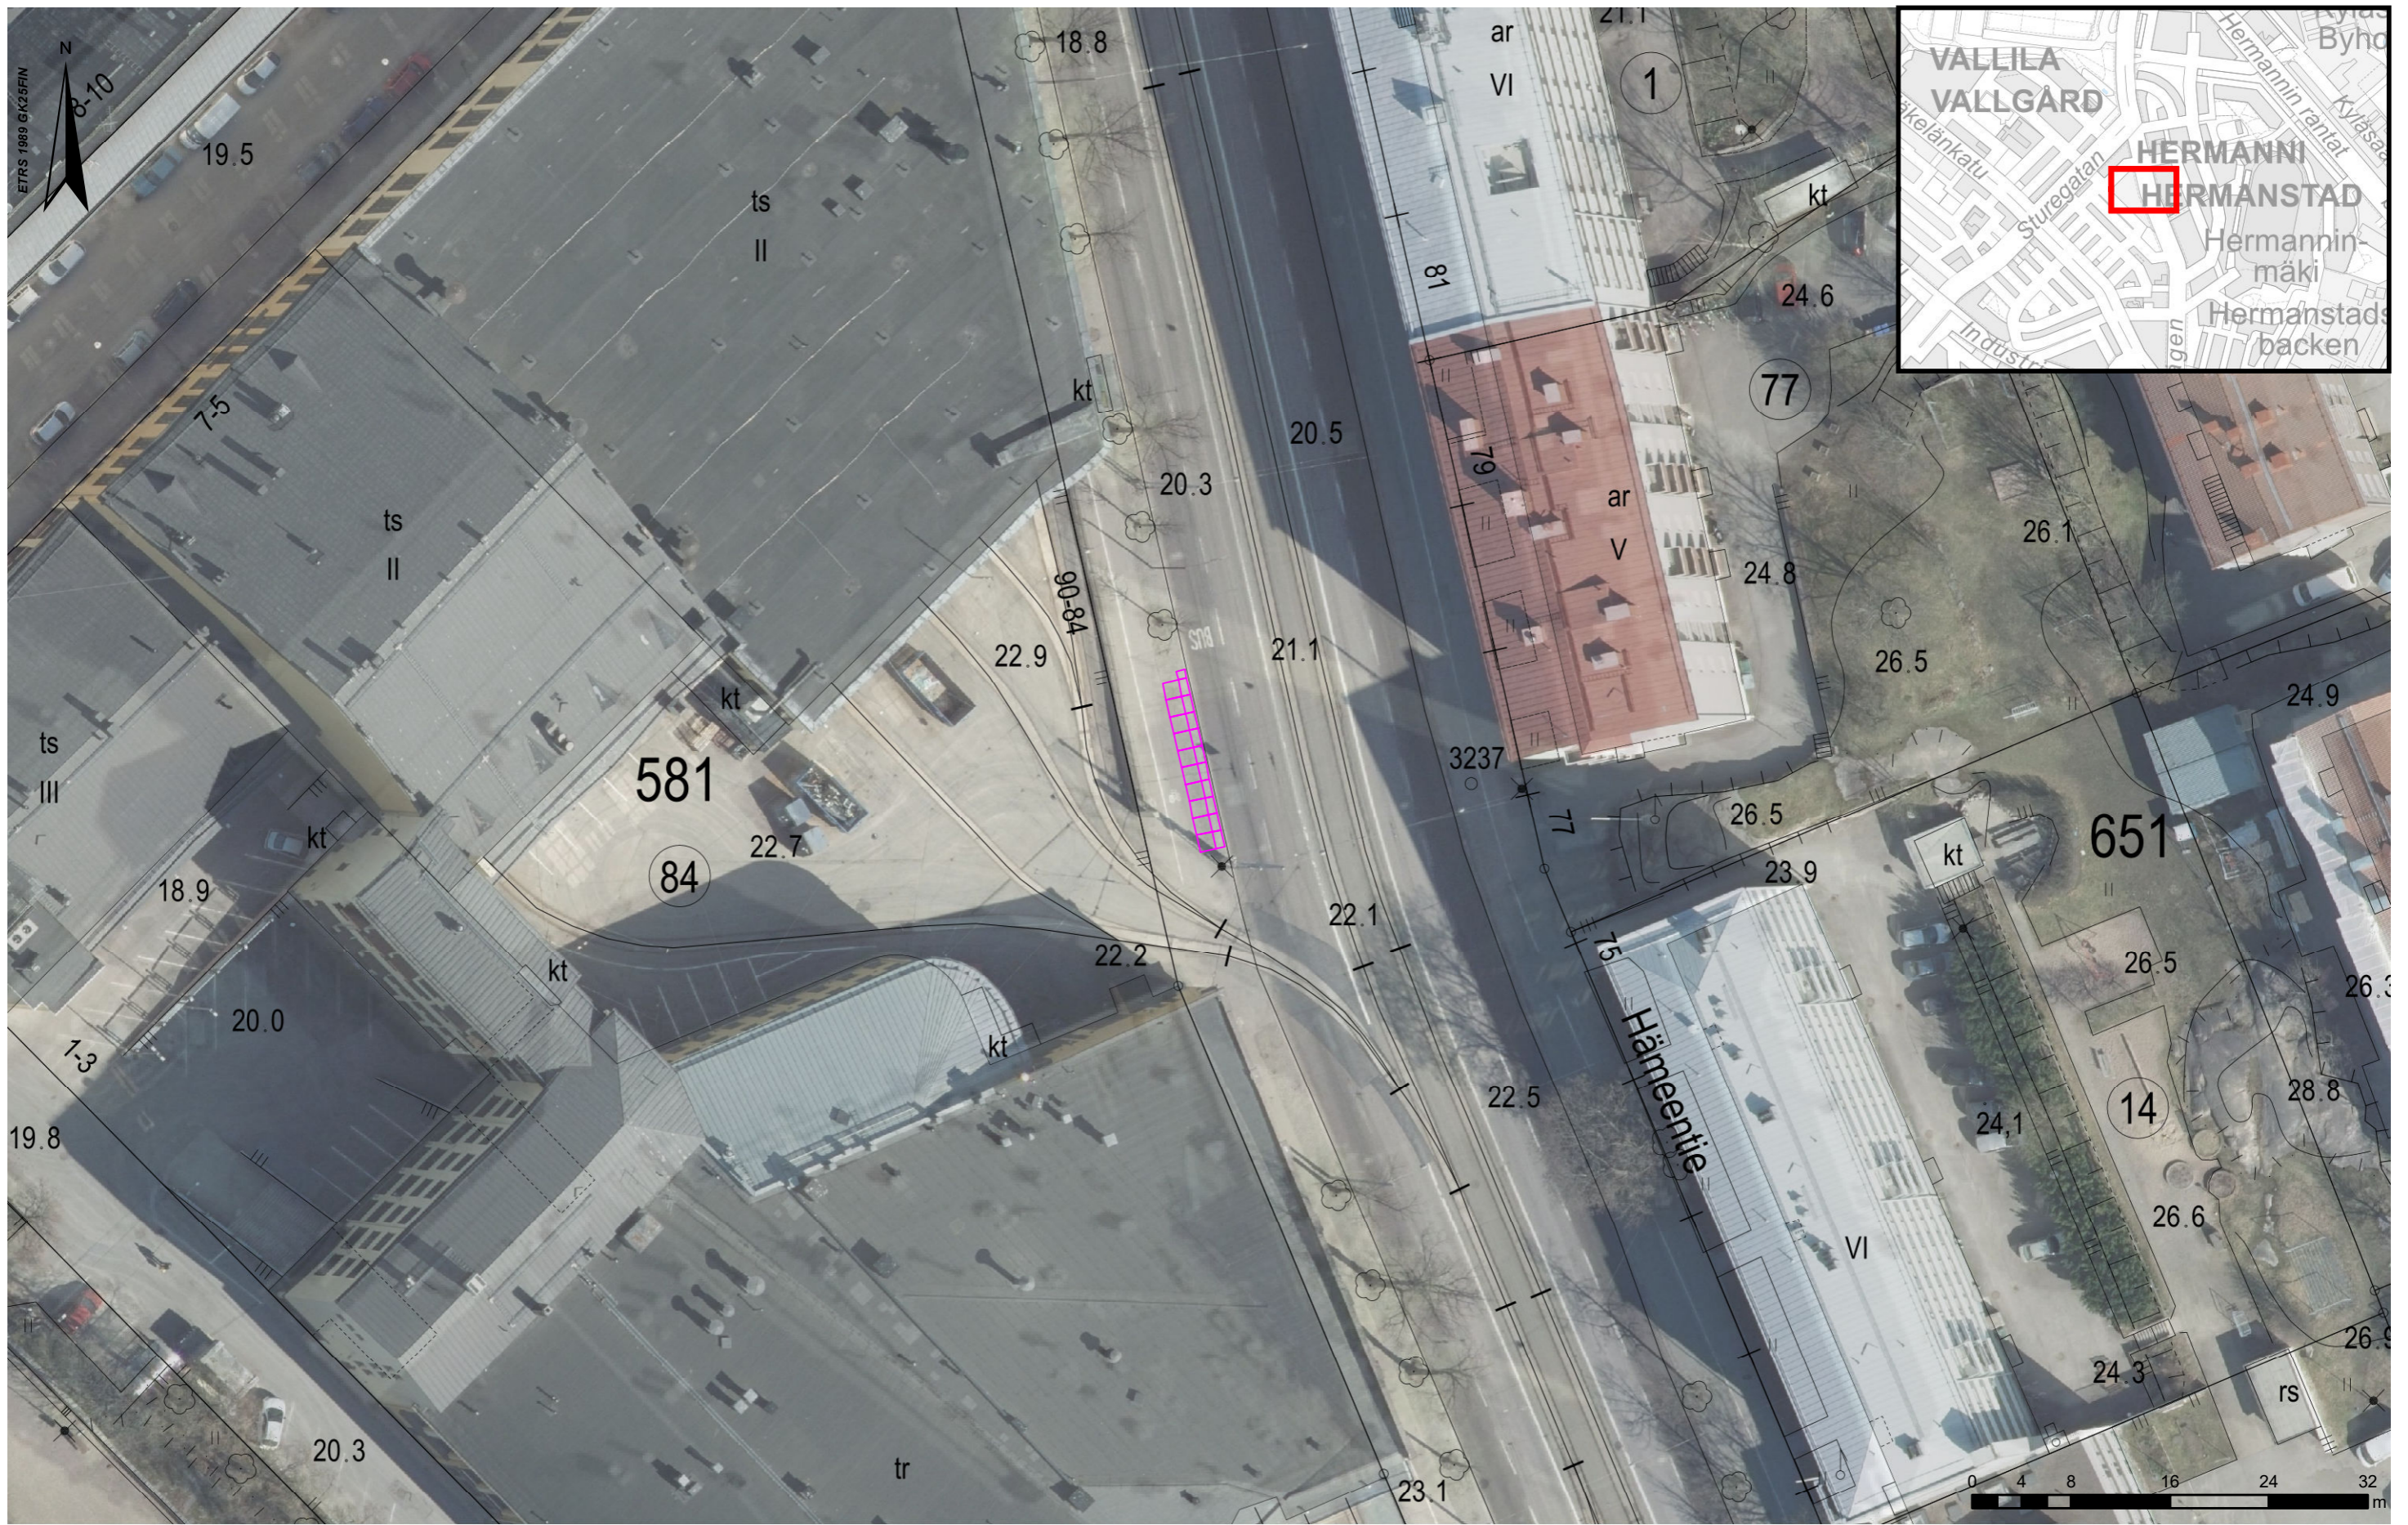

Kaupunkipyöräasemien tyypimitat

Aseman tyyppi ja koko

MONO 20 (14 m)

Ohjeellinen

CITY BIKE FINLAND OY
Kaupunkipyöräasemat 2020
290 Vallilan varikko, Hämeentie 84

SUUNN.	Heikkilä, M	KORK.	
TARK.	Raninen, M	MK.	1:500
PVM.	11.2.2020	KARTTA