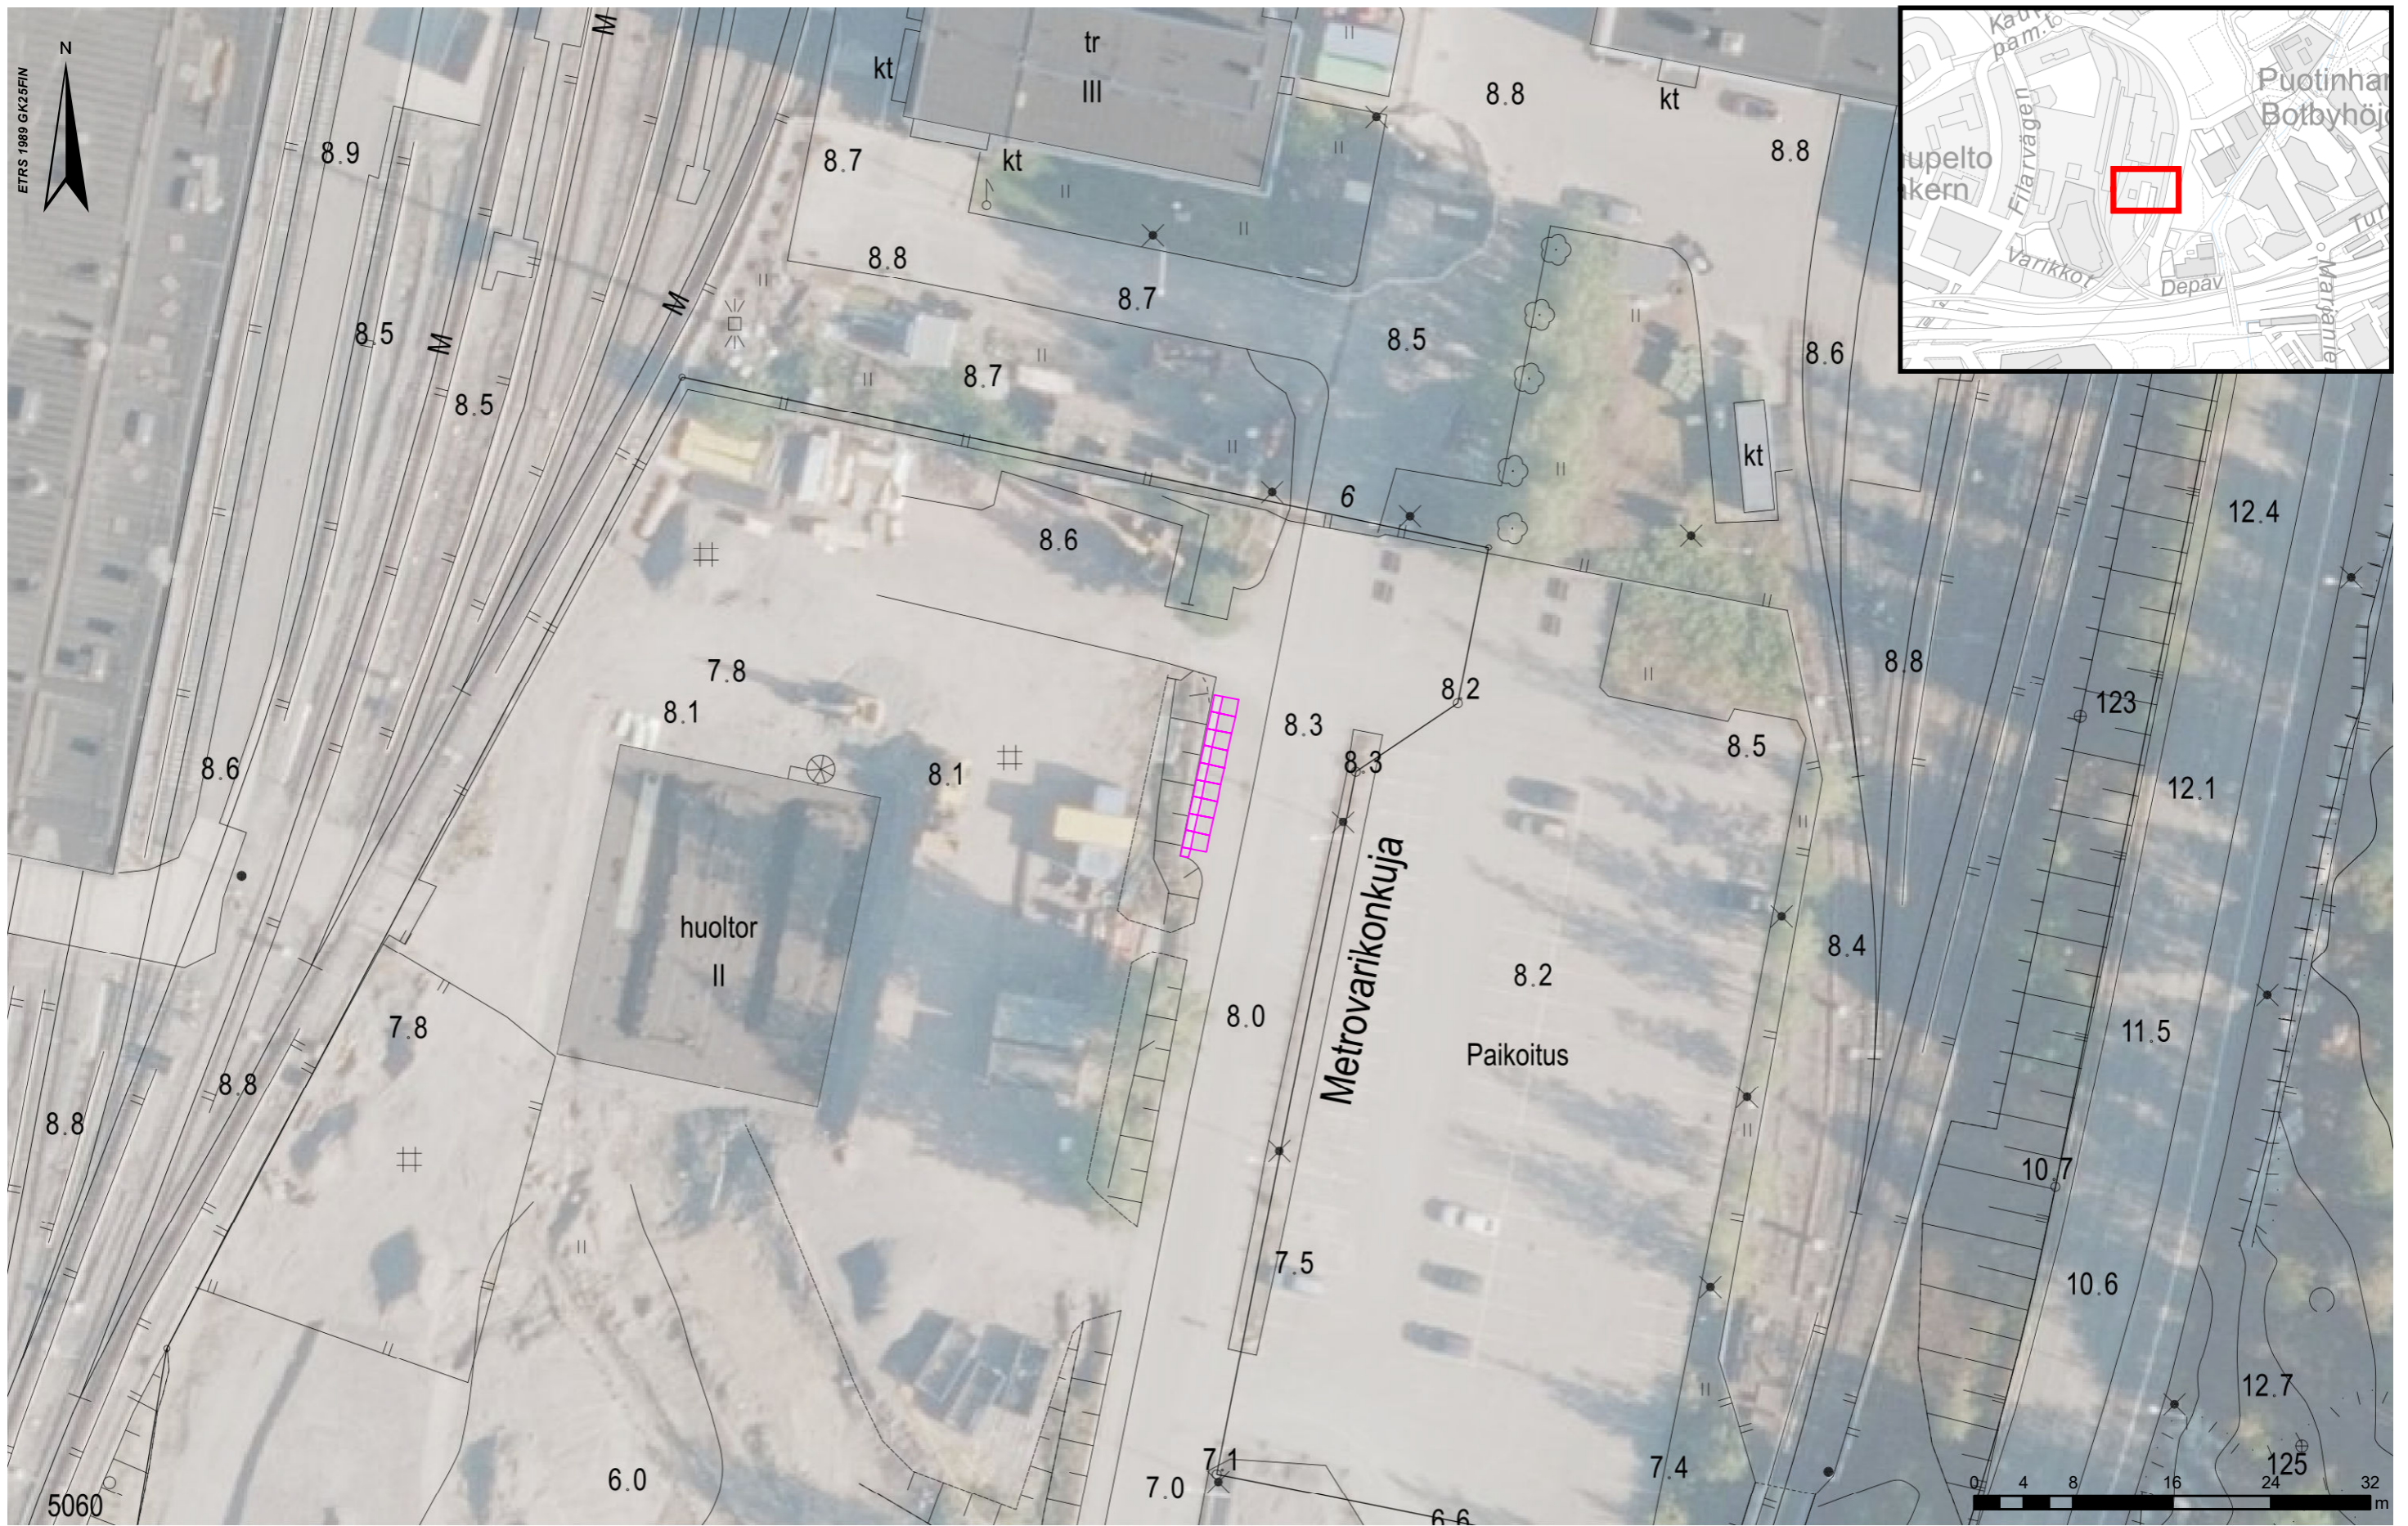

SUUNN.	Heikkilä, M	KORK.	
TARK.	Raninen, M	MK.	1:500
PVM.	11.2.2020	KARTTA	

Kaupunkipyöräasemien tyypimitat

Aseman tyyppi ja koko

MONO 18 (12,6 m)

Ohjeellinen

CITY BIKE FINLAND OY
Kaupunkipyöräasemat 2020
 291 Metrovarikko, Metrovarikonkuja 6