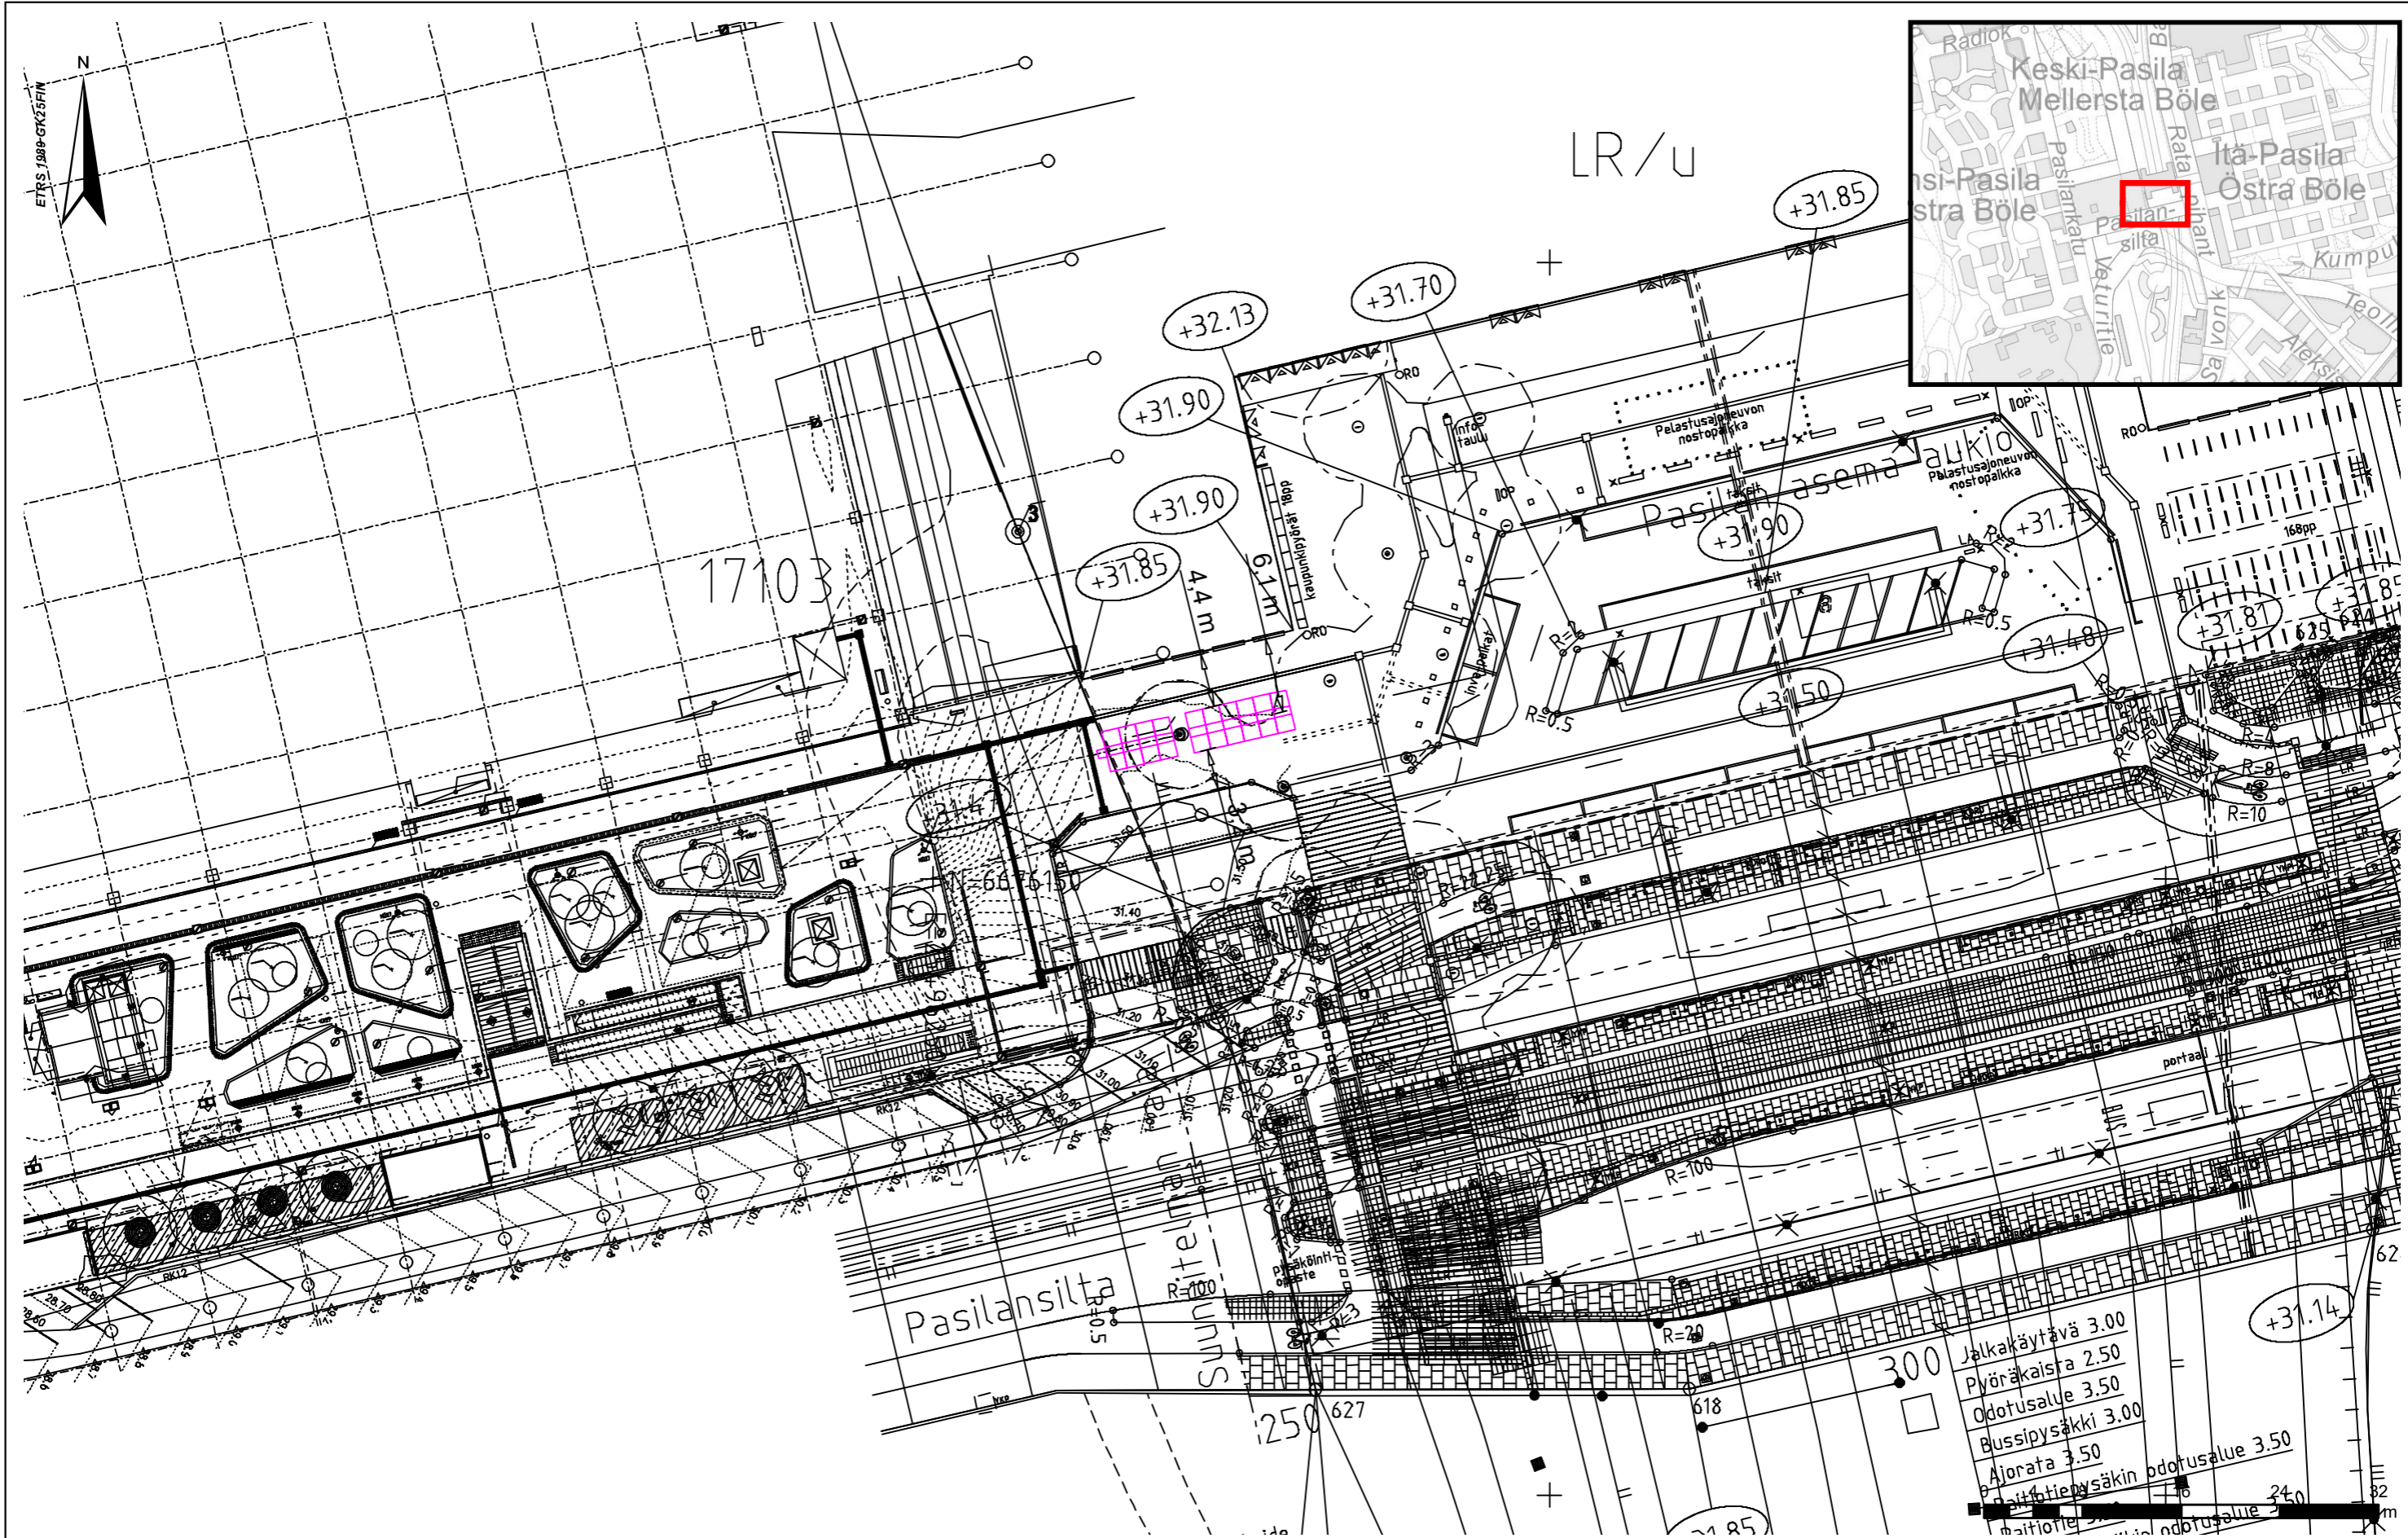

Aseman tyyppi ja koko
BI 40 (14 m)

Jalkakäytävä	3.00
Pyöräkaista	2.50
Odotusalue	3.50
Bussipysäkki	3.00
Ajorata	3.50
Pyöräkaistapysäkin odotusalue	3.50
Matkustajien odotusalue	3.50

Ohjeellinen

CITY BIKE FINLAND OY
Kaupunkipyöräasemat 2020
113 Pasilan asema, Pasilan asema-aukio

SUUNN.	Raninen, M	KORK.	
TARK.	Heikkilä, M	MK.	1:500
PVM.	13.2.2020	KARTTA	

SWECO