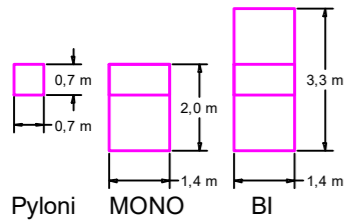

Kaupunkipyöräasemien tyypimitat

Aseman tyyppi ja koko

BI 16 (5,6 m)

Ohjeellinen

CITY BIKE FINLAND OY
Kaupunkipyöräasemat 2020
292 Koskelan varikko, Valtimontie 10

SUUNN.	Heikkilä, M	KORK.	
TARK.	Raninen, M	MK.	1:500
PVM.	11.2.2020	KARTTA