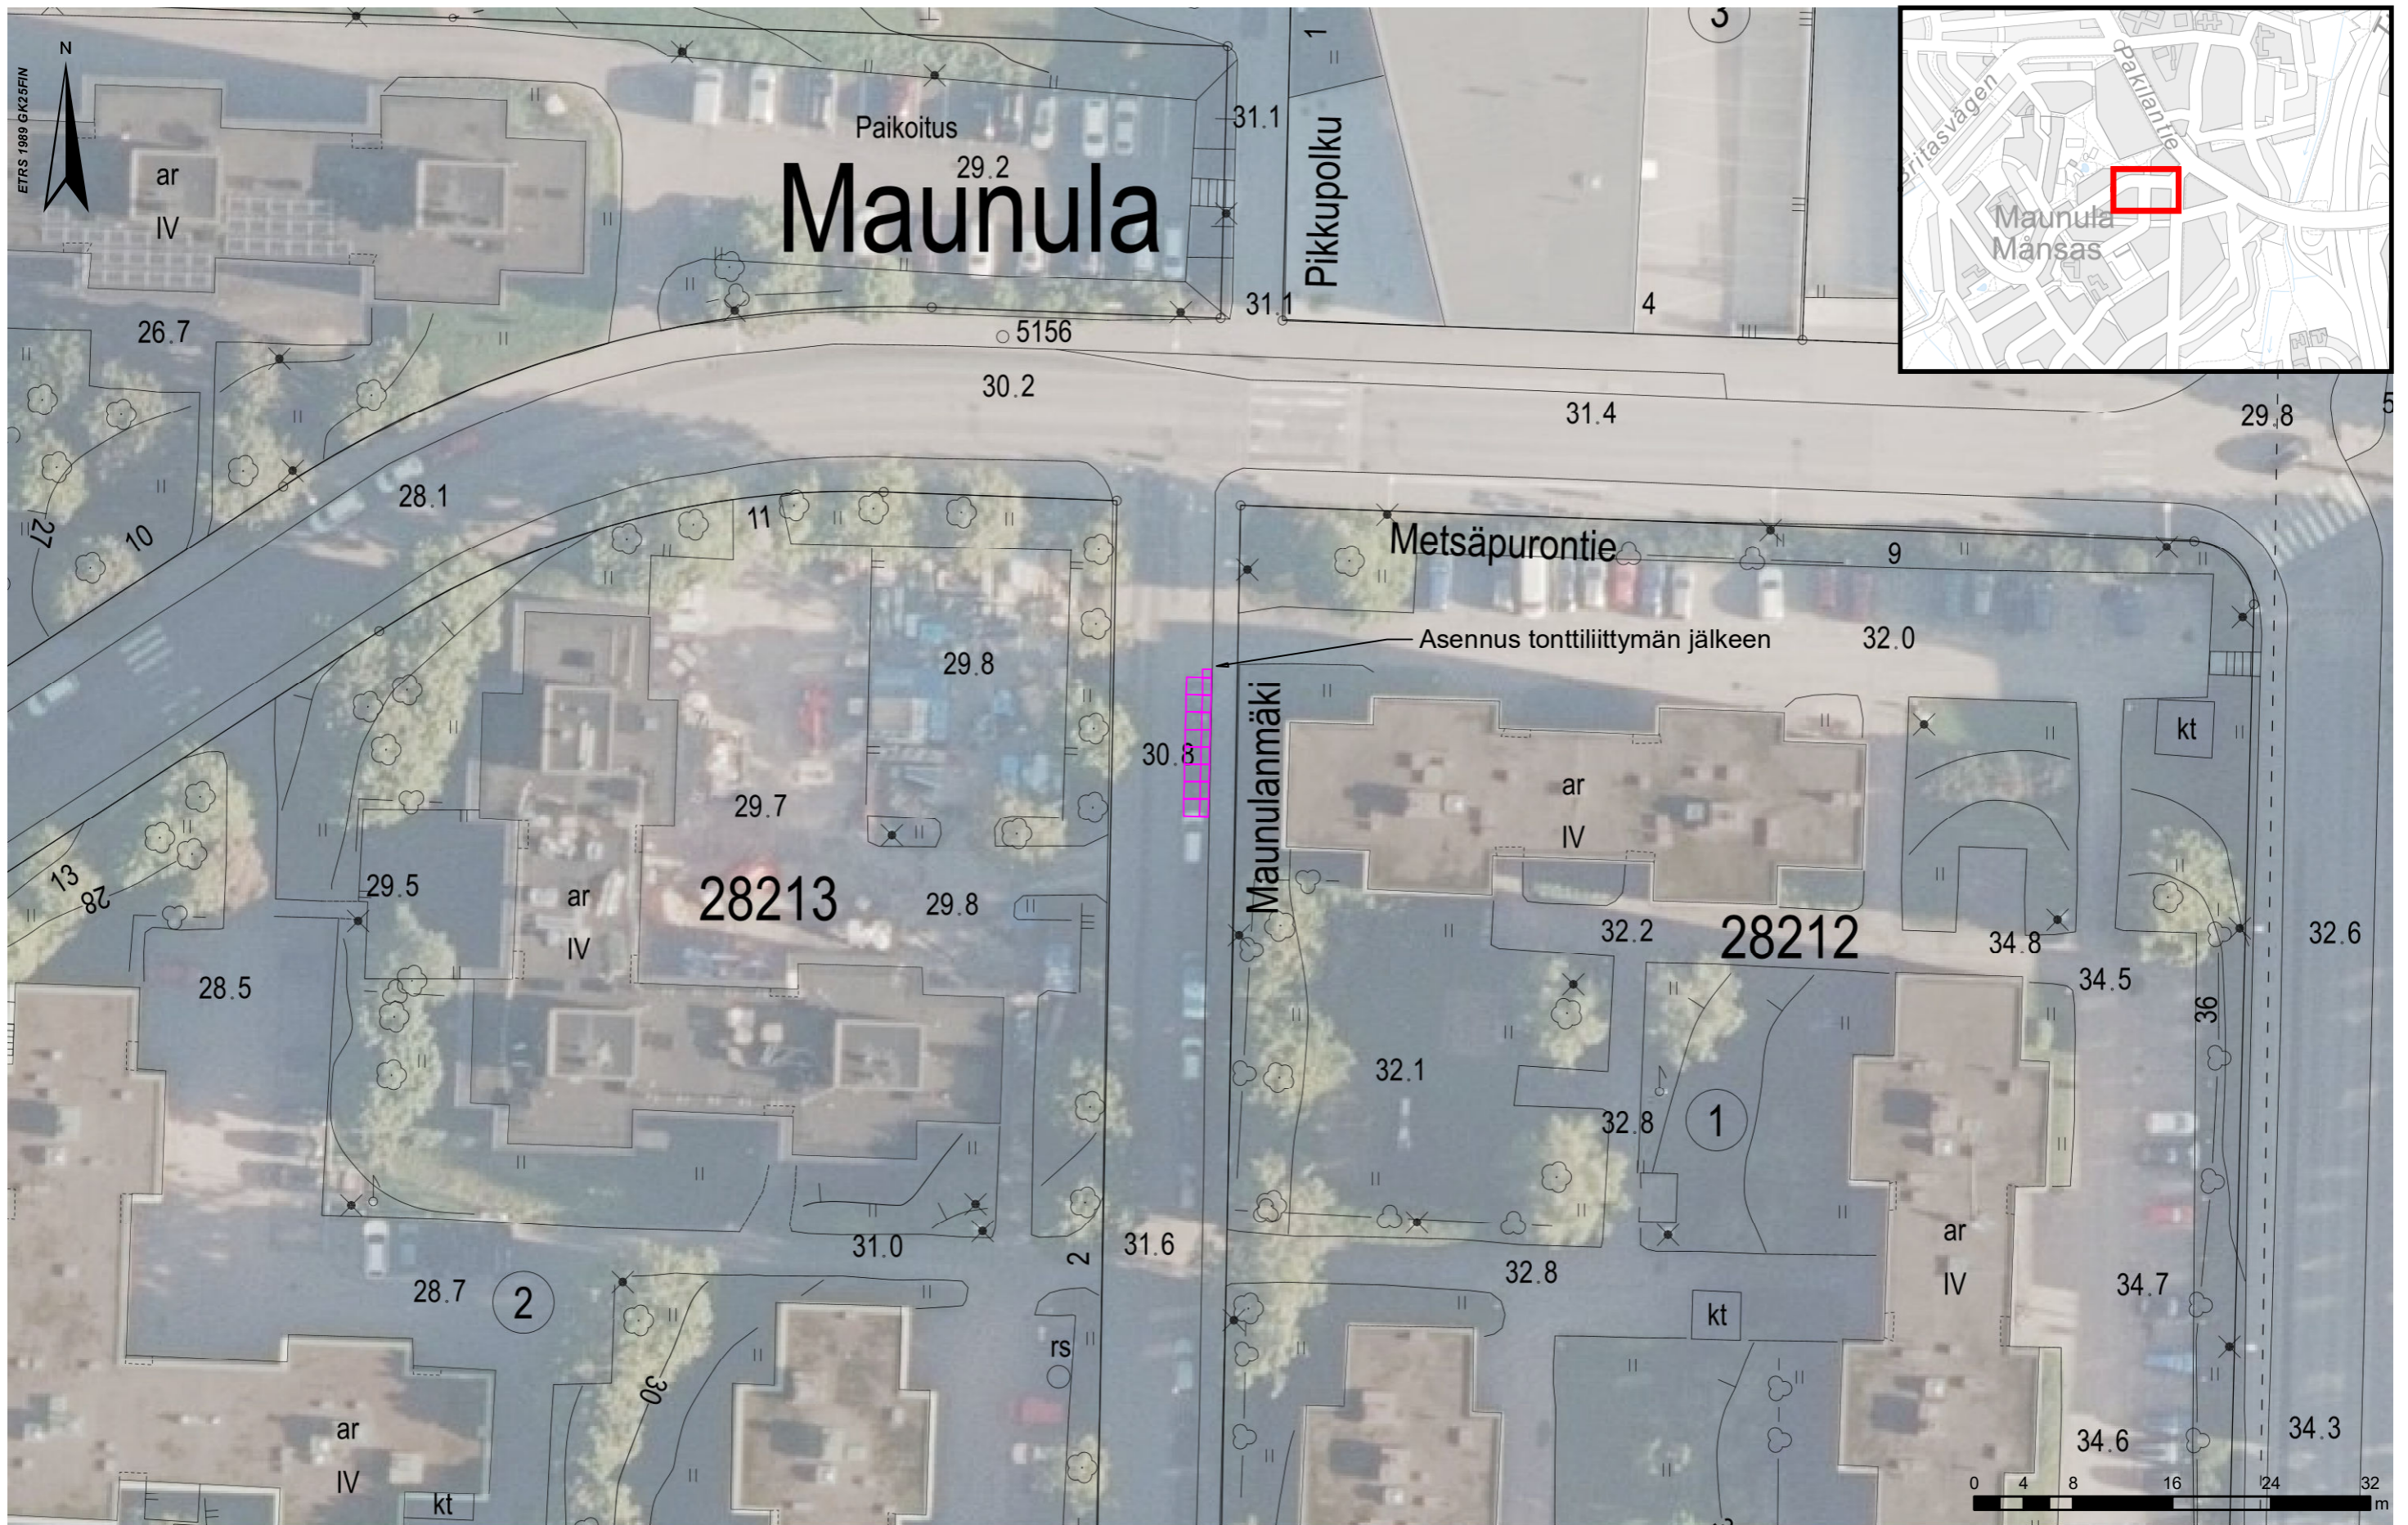

Kaupunkipyöräasemien tyypimitat

Aseman tyyppi ja koko

MONO 16 (11,2 m)

Ohjeellinen

CITY BIKE FINLAND OY
Kaupunkipyöräasemat 2020
225 Maunula, Metsäpurontie 9

SUUNN.	Heikkilä, M	KORK.	
TARK.	Raninen, M	MK.	1:500
PVM.	11.2.2020	KARTTA