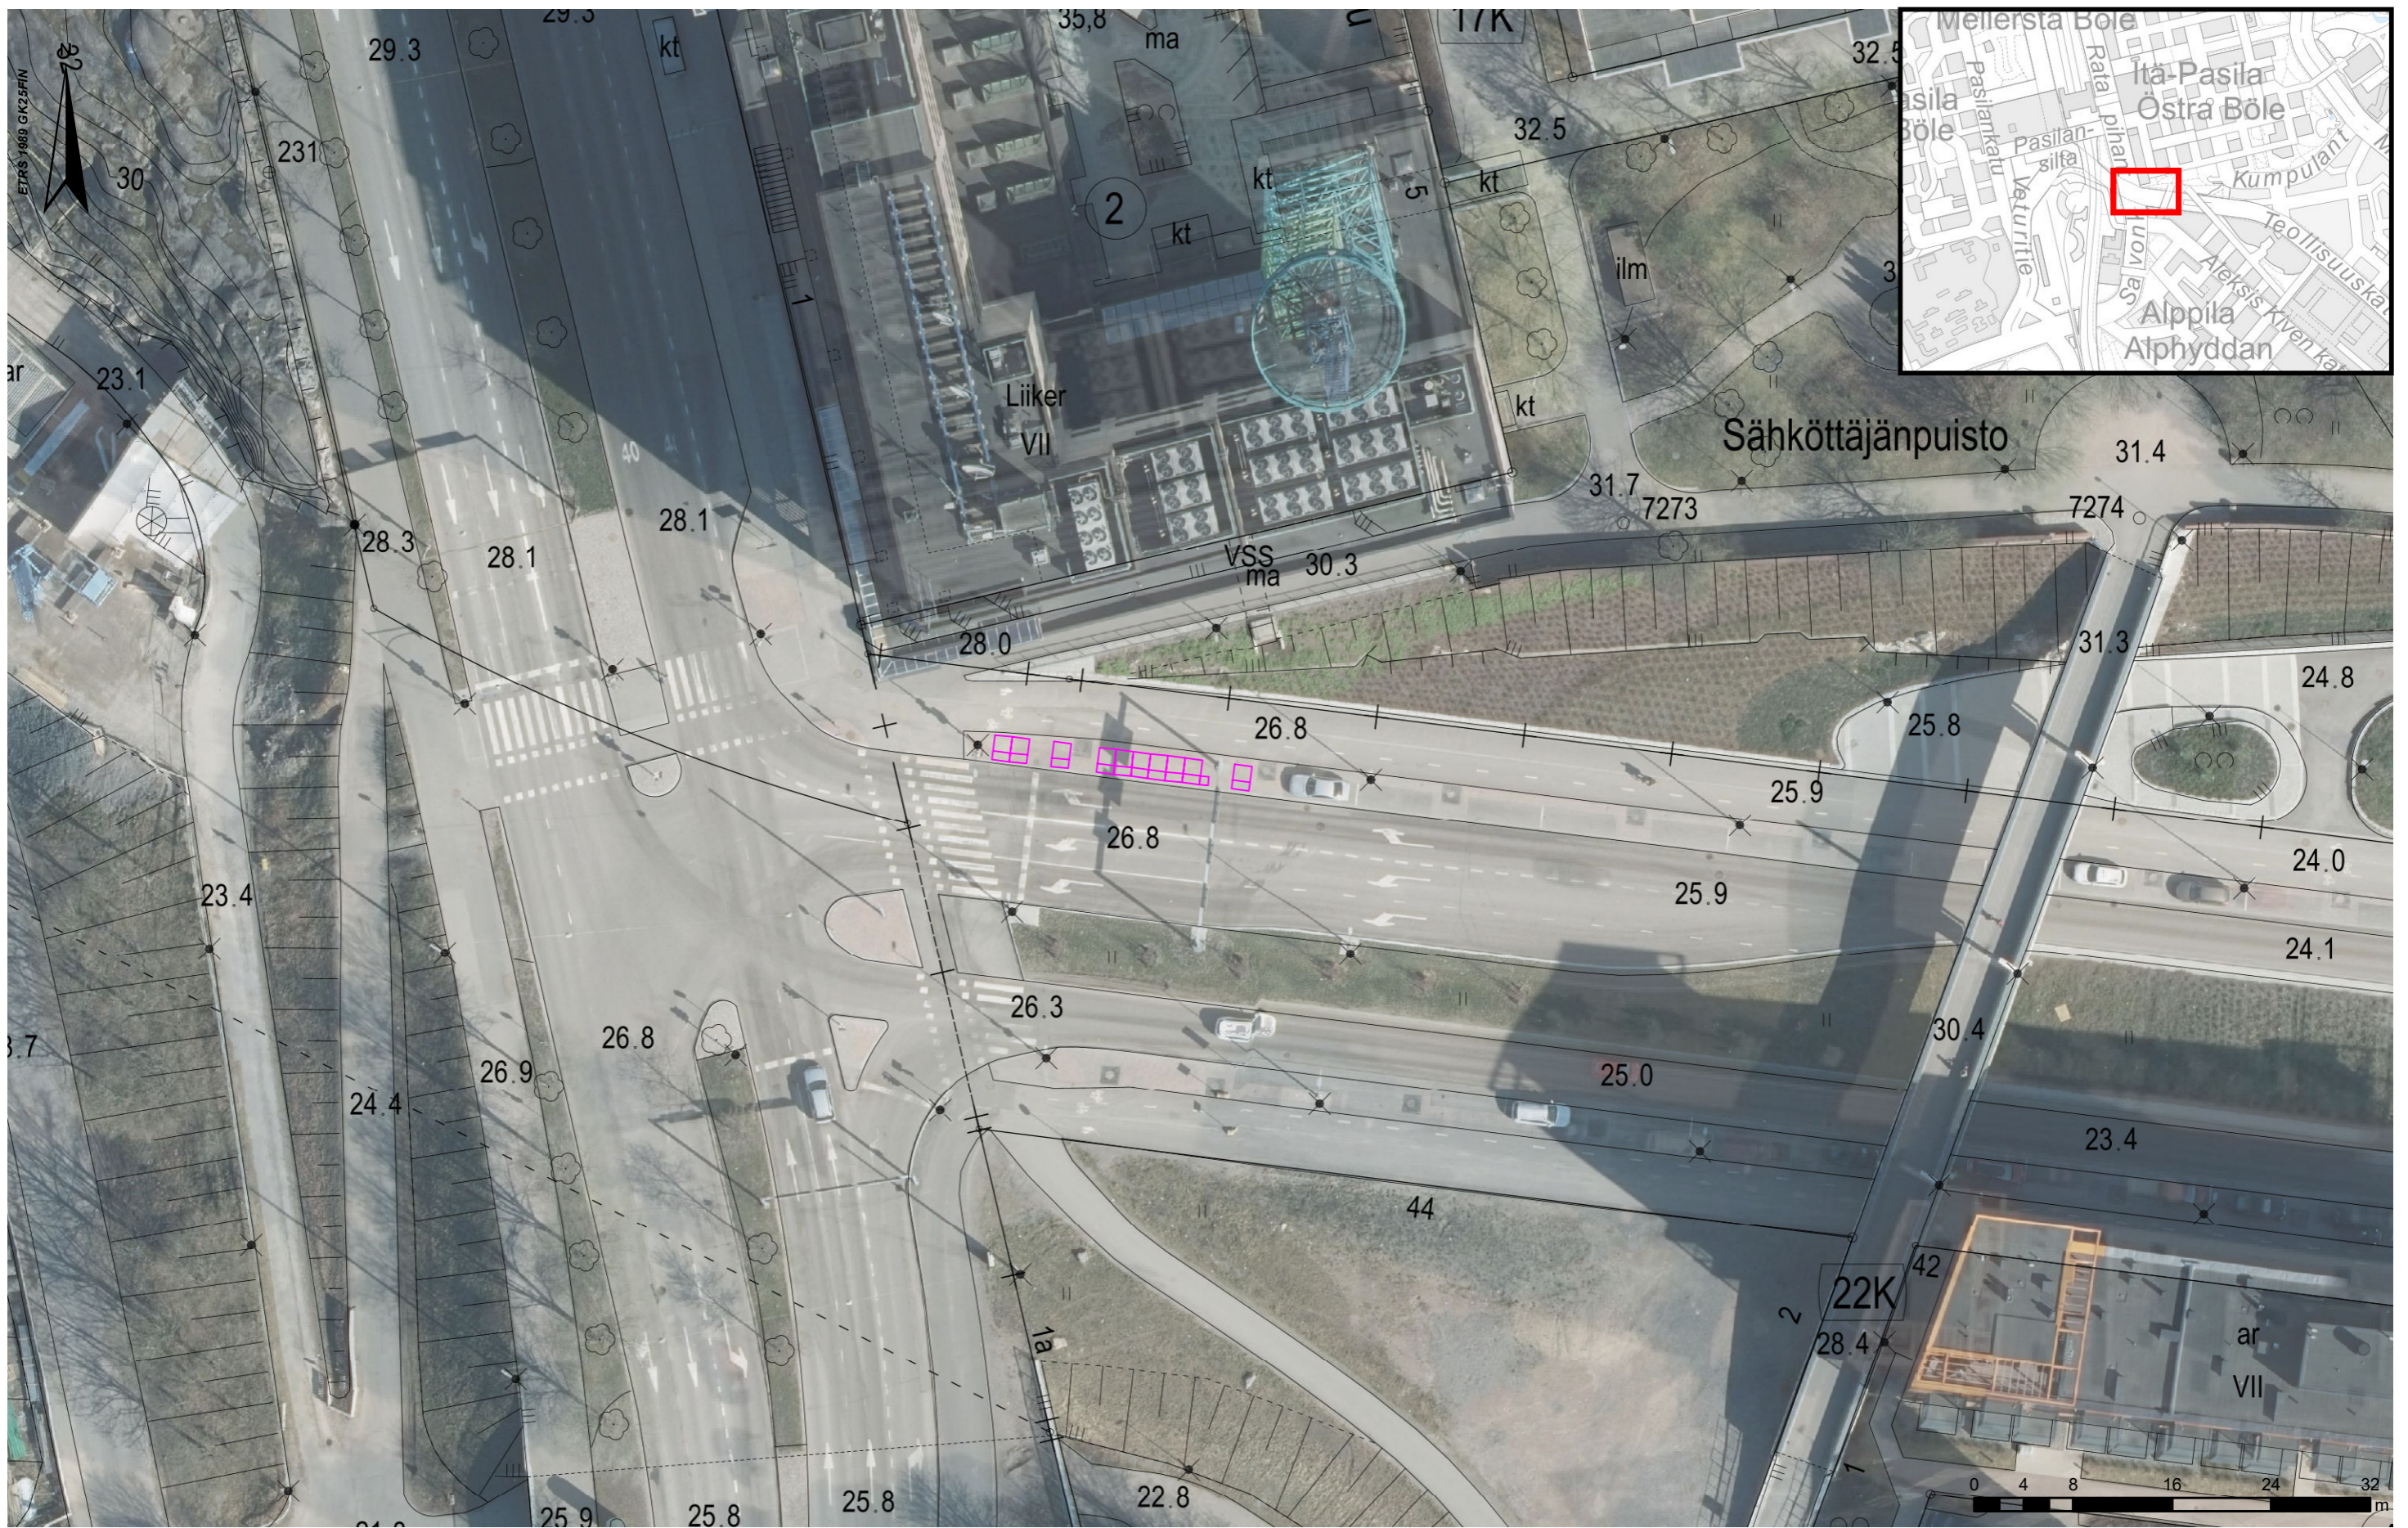

Kaupunkipyöräasemien tyypimitat

Aseman tyyppi ja koko

MONO 20 (14 m)

Ohjeellinen

CITY BIKE FINLAND OY
Kaupunkipyöräasemat 2020
114 Ratapihantie, Ratavartijankatu 5

SUUNN.	Heikkilä, M	KORK.	
TARK.	Raninen, M	MK.	1:500
PVM.	11.2.2020	KARTTA