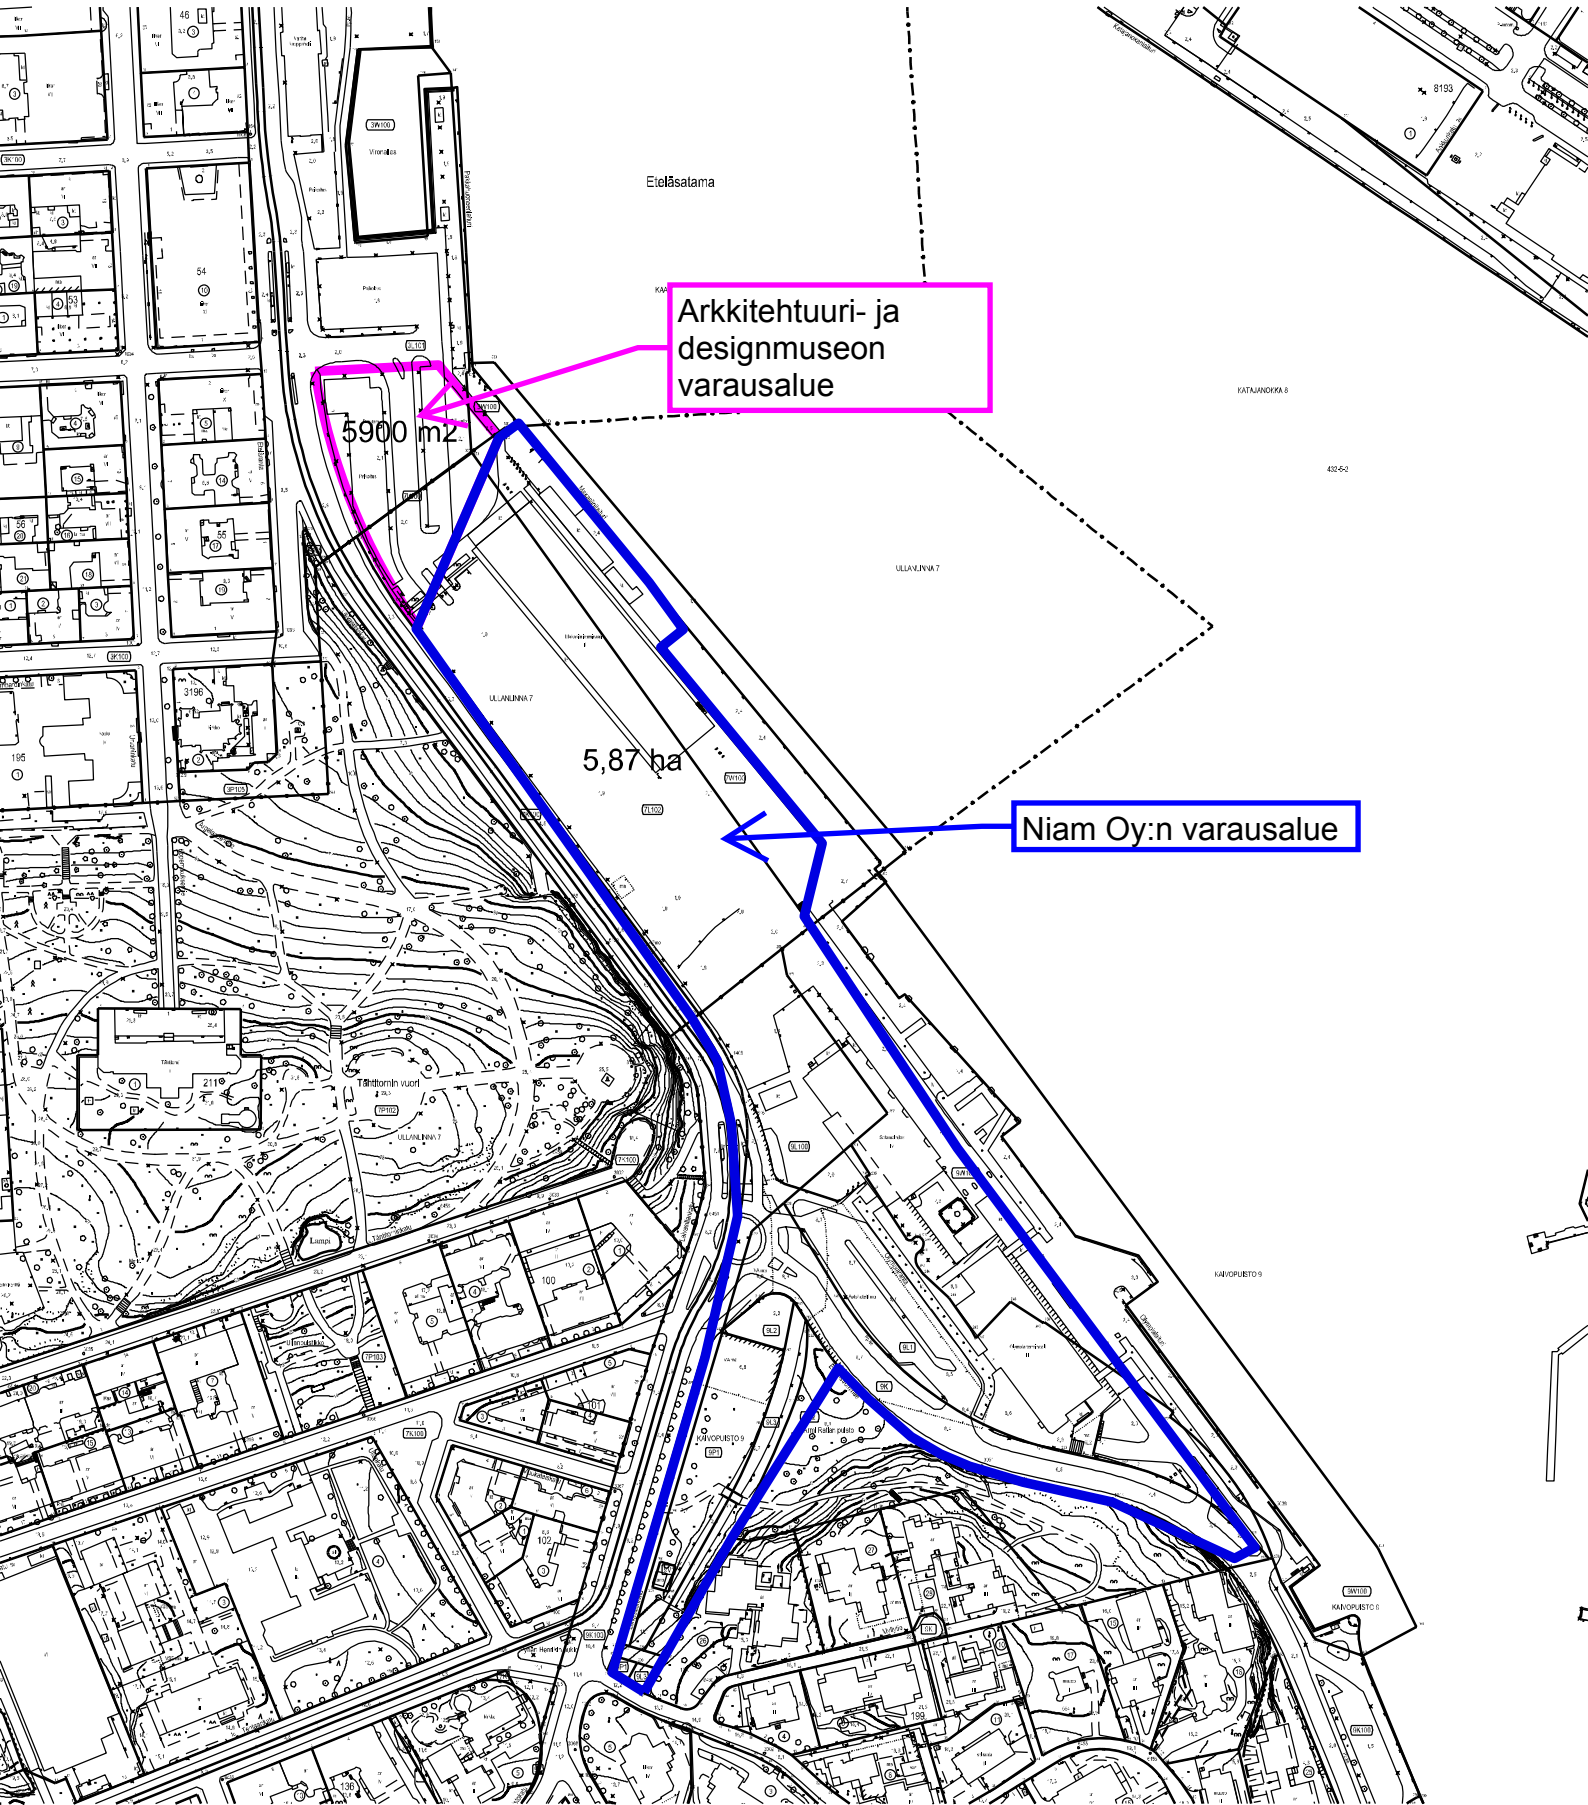

Sirj 250 metri
Helsingin

1:10 000

Eteläinen Uunisaari
Södra Ugnsholmen

Harakanlaituri
Ränthbrvaagan

Opaskartta ©Helsingin kaupunki

Eteläsalama

Arkkitehtuuri- ja
designmuseon
varausalue

5900 m²