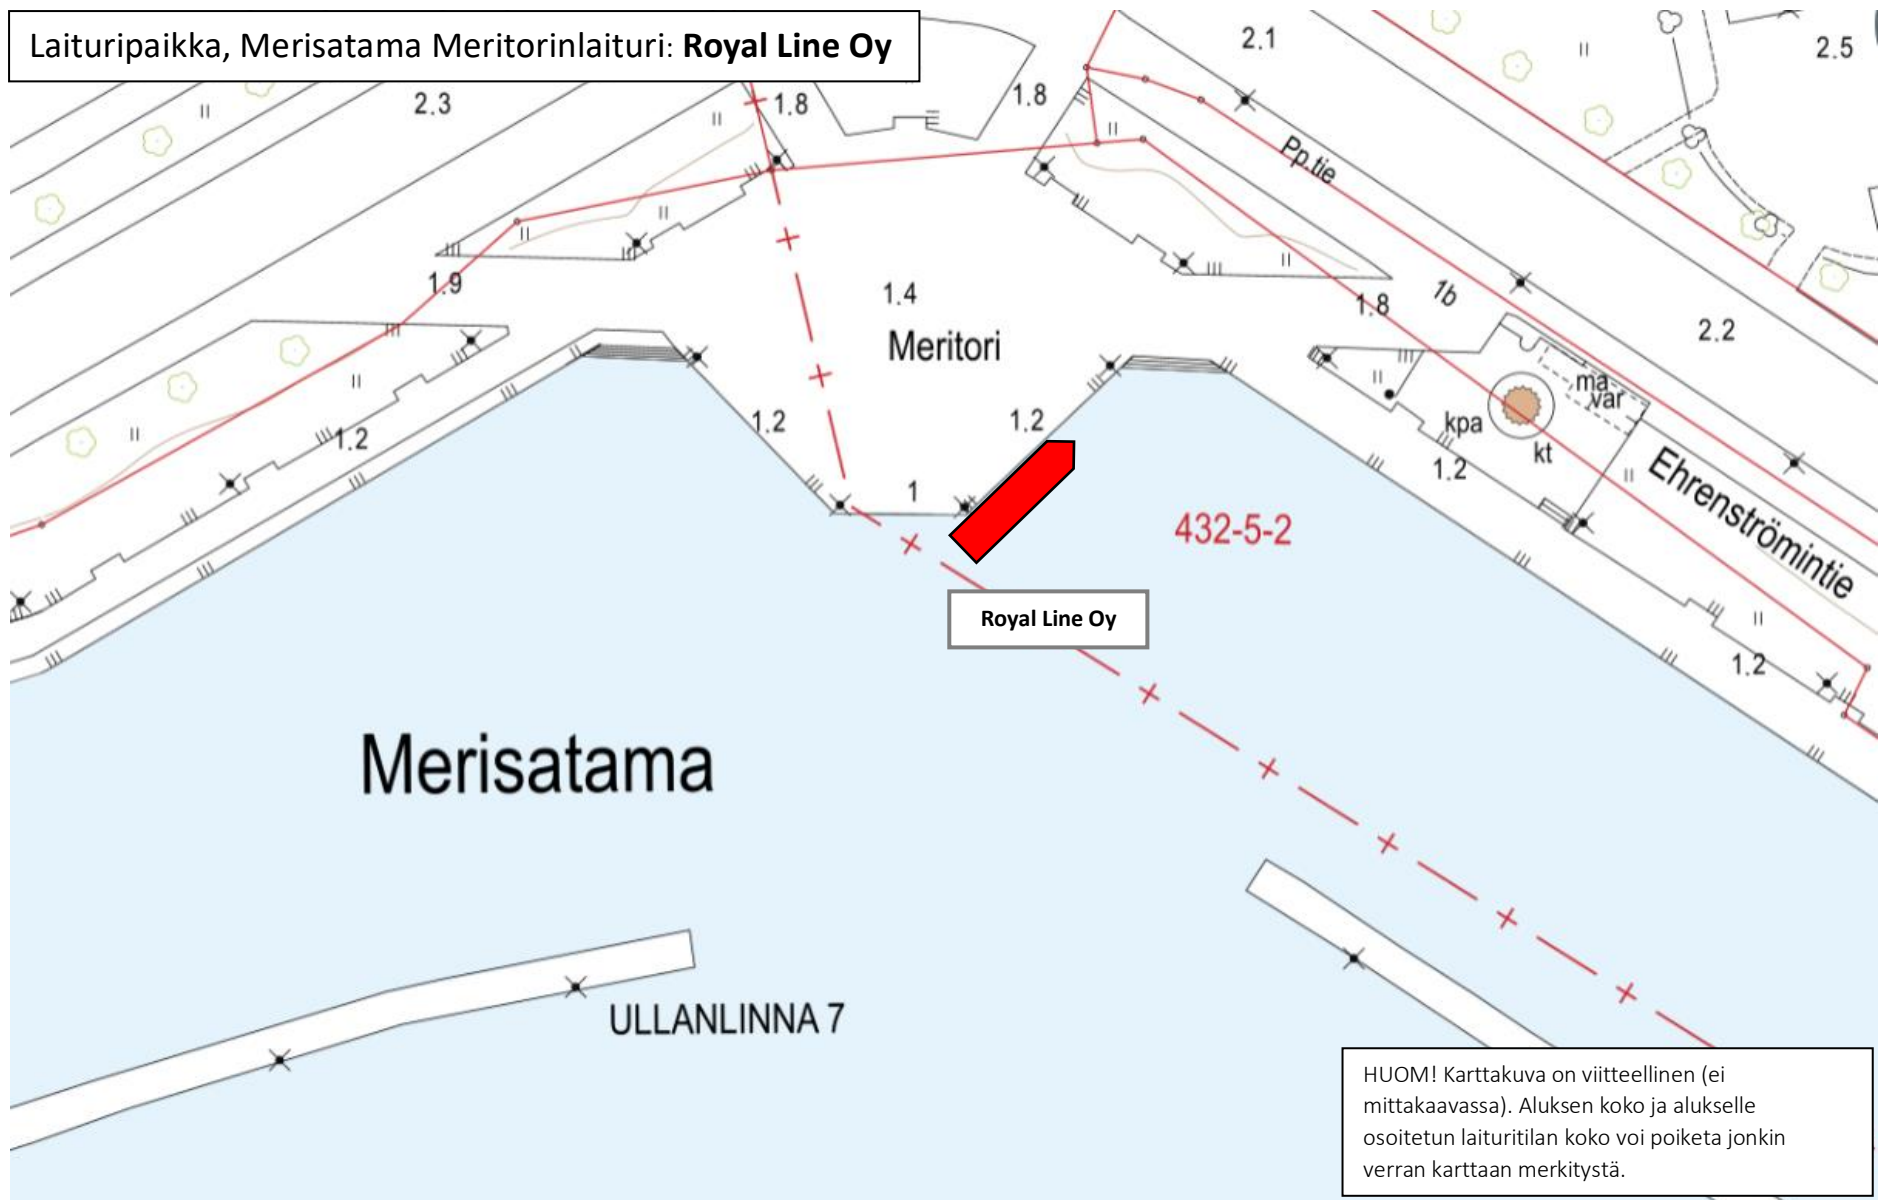

Laituri paikka, Merisatama Meritorinlaituri: **Royal Line Oy**

HUOM! Karttakuva on viitteellinen (ei mittakaavassa). Aluksen koko ja alukselle osoitetun laituritilan koko voi poiketa jonkin verran karttaan merkitystä.