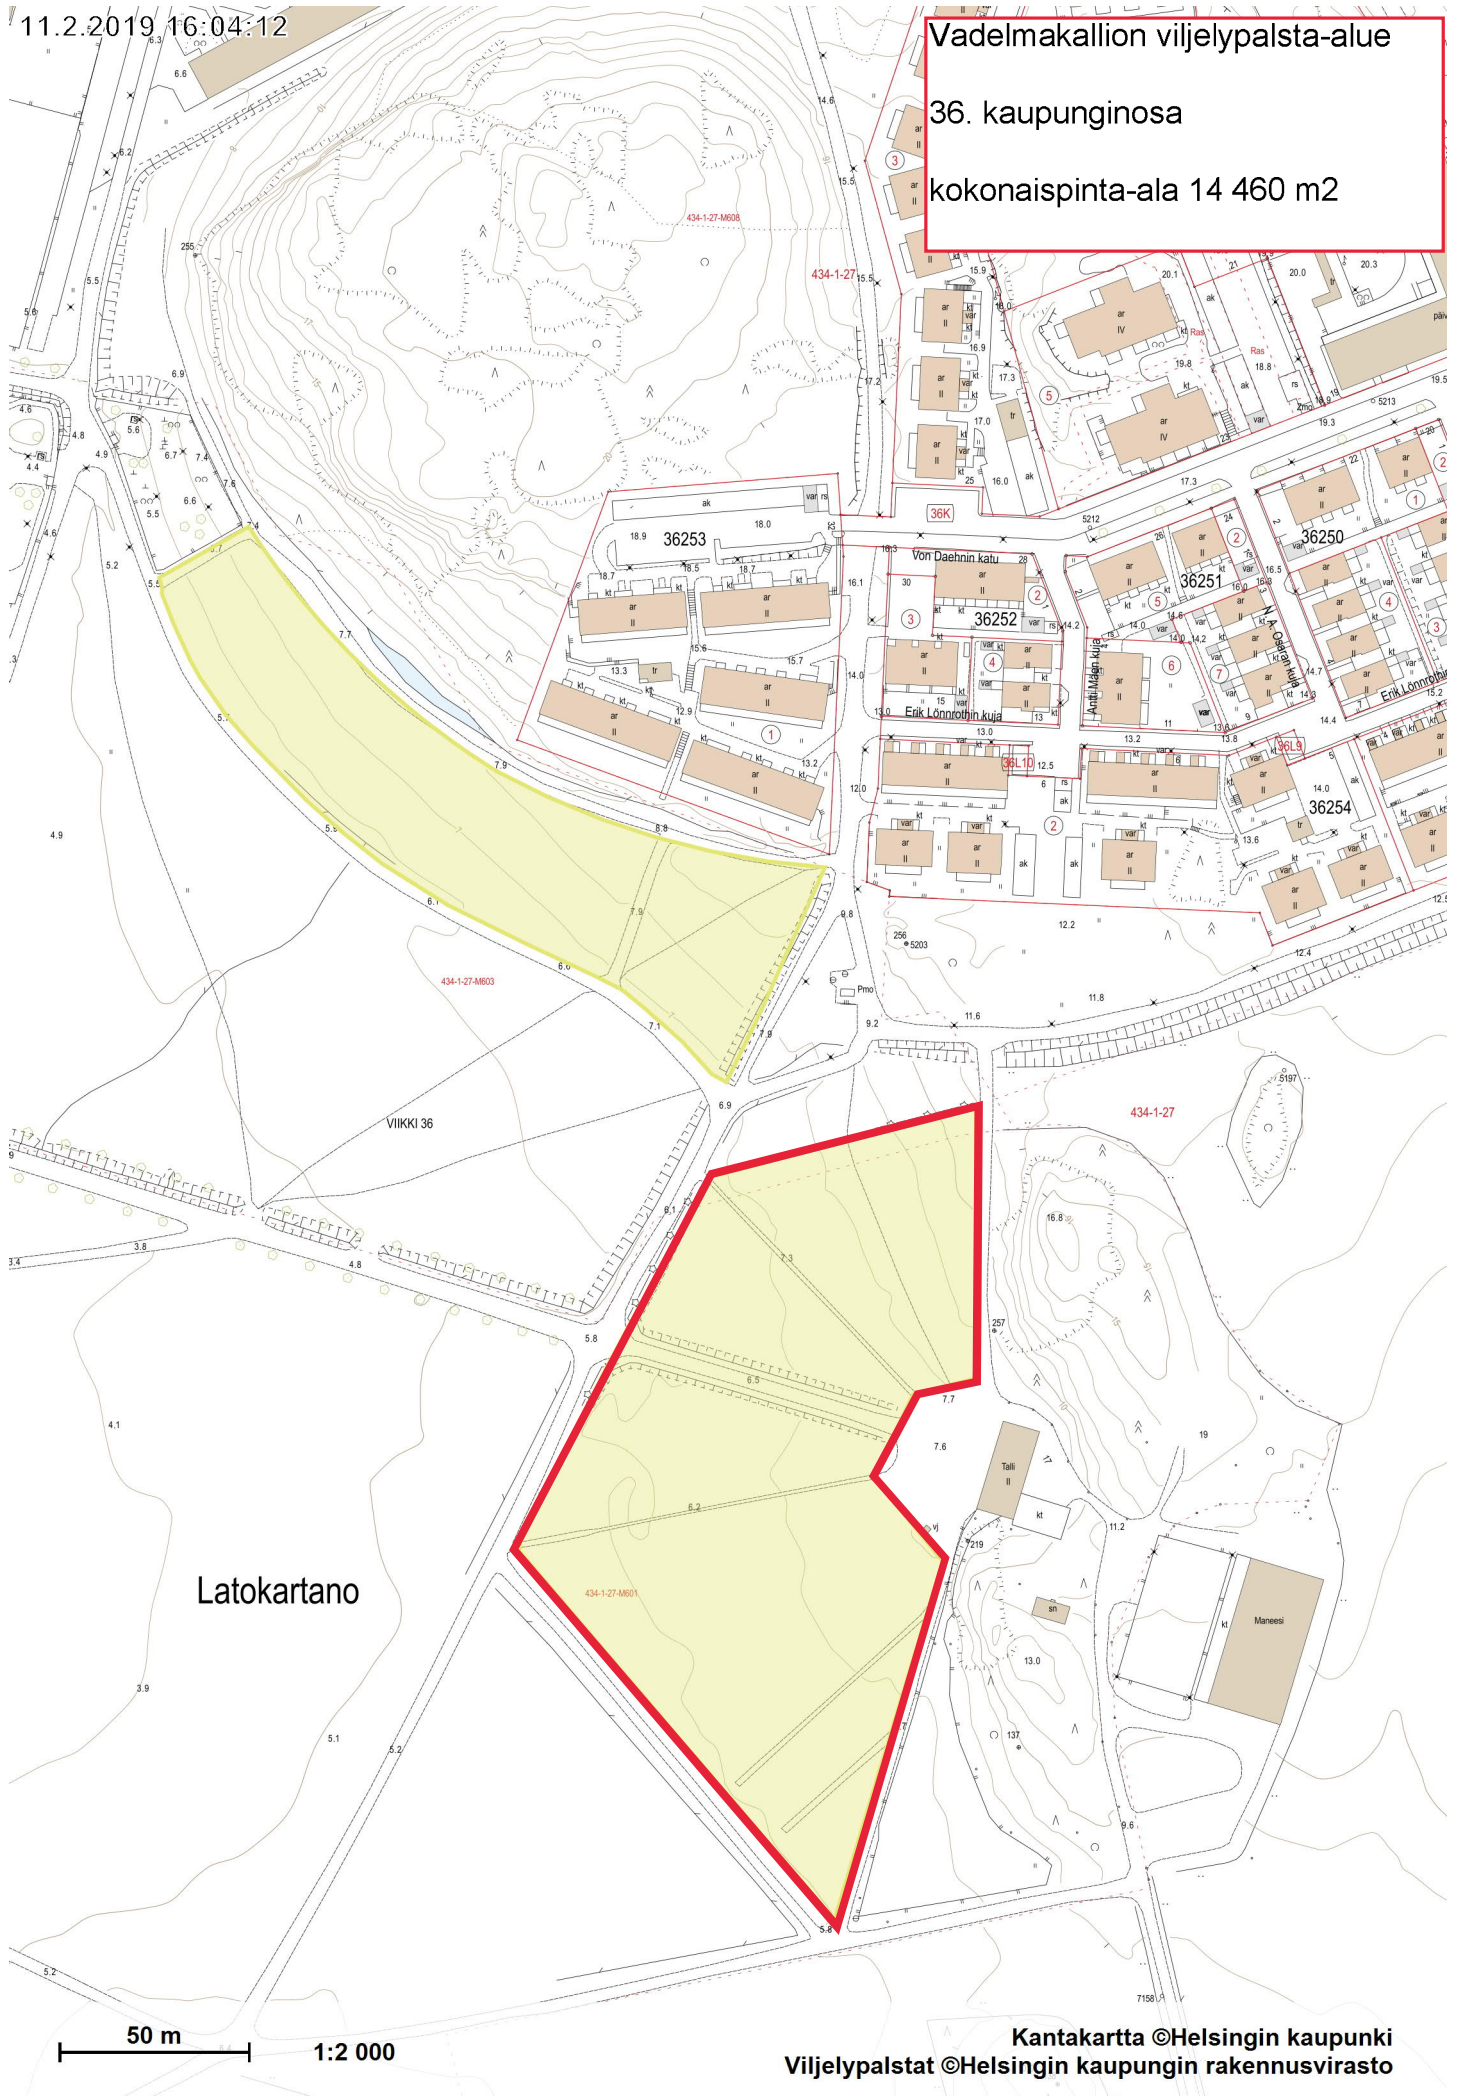

11.2.2019 16:04:12

Vadelmakallion viljelypalsta-alue

36. kaupunginosa

kokonaispinta-ala 14 460 m<sup>2</sup>

Latokartano

50 m 1:2 000

Kantakartta ©Helsingin kaupunki  
Viljelypalstat ©Helsingin kaupungin rakennusvirasto