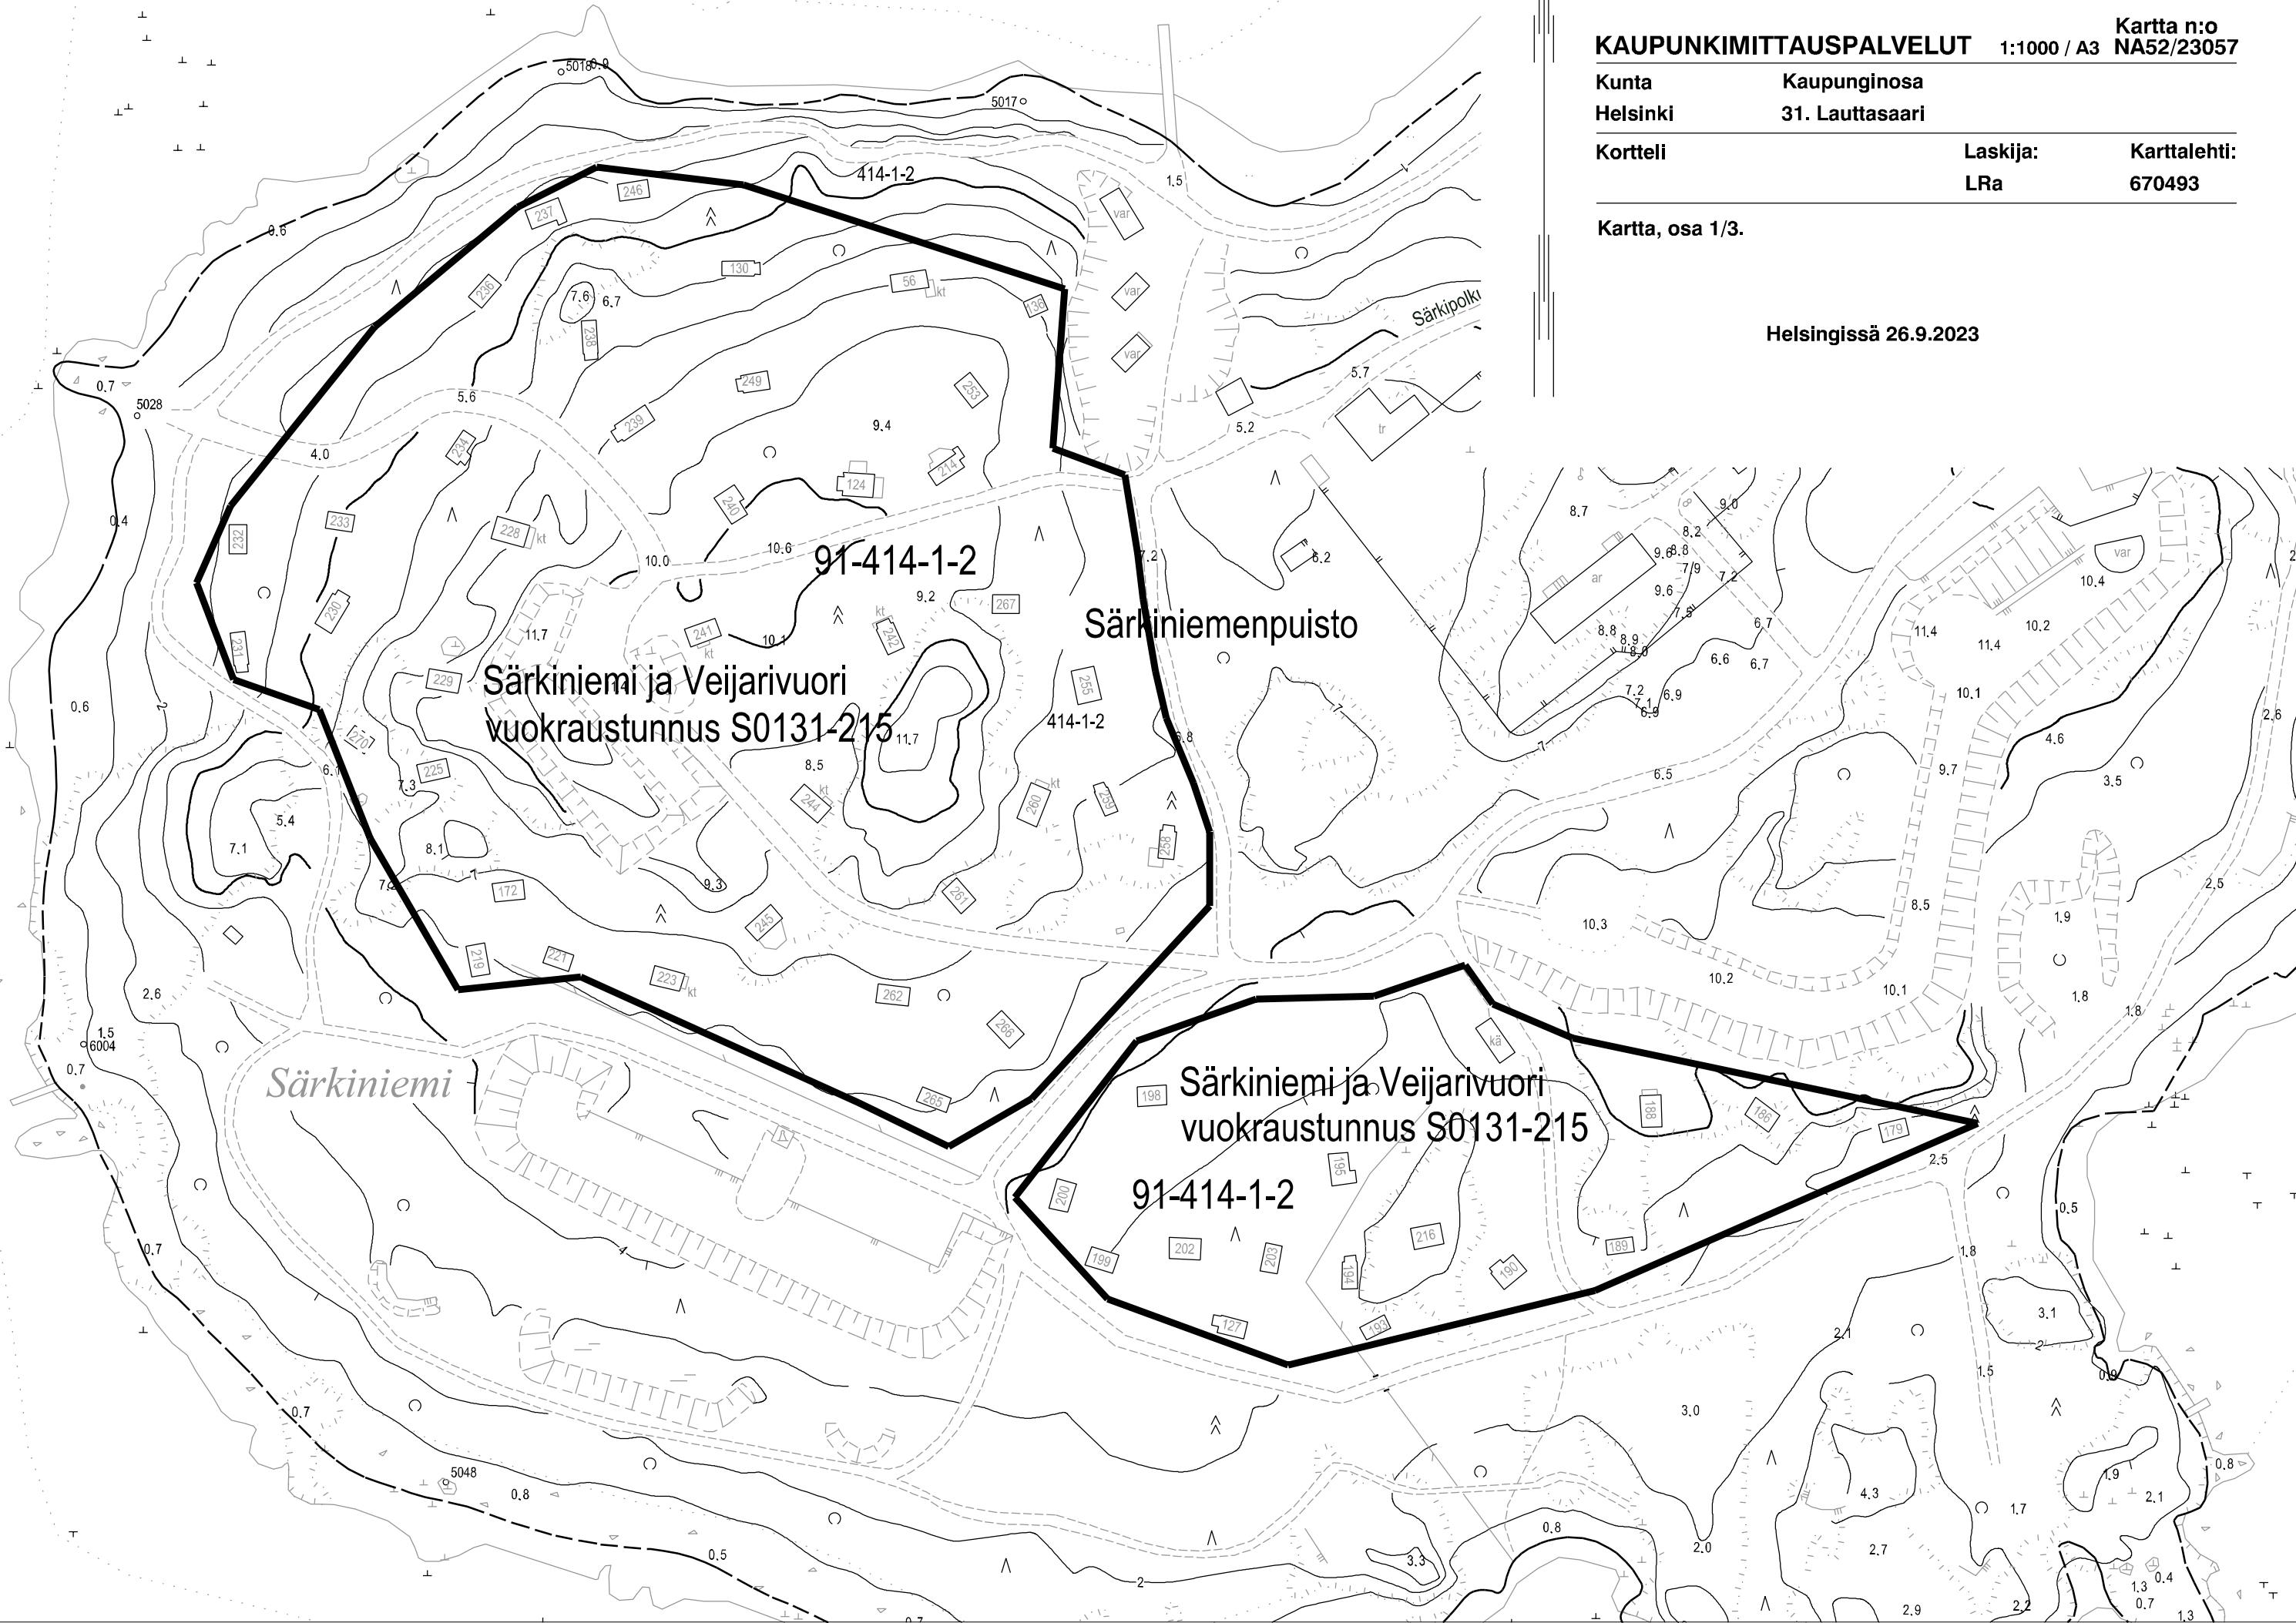

Kunta	Kaupunginosa	Laskija:	Karttalehti:
Helsinki	31. Lauttasaari	LRa	670493

Kortteli

Helsingissä 26.9.2023

HELSINGIN KAUPUNGIN KAUPUNKIYMPÄRISTÖN TOIMIALA

KAUPUNKIMITTAUSPALVELUT 1:1000 / A4 Kartta n:o NA52/23057

Kunta Kaupunginosa

Helsinki 31. Lauttasaari

Kortteli Laskija: Karttalehti:
LRa 670493

Kartta, osa 2/3.

Helsingissä 26.9.2023

HELSINGIN KAUPUNGIN KAUPUNKIYMPÄRISTÖN TOIMIALA

KAUPUNKIMITTAUSPALVELUT 1:1000 / A3 Kartta n:o NA52/23057

Kunta	Kaupunginosa	
Helsinki	31. Lauttasaari	
Kortteli	Laskija:	Karttalehti:
	LRa	670493

Kartta, osa 3/3.

Helsingissä 26.9.2023