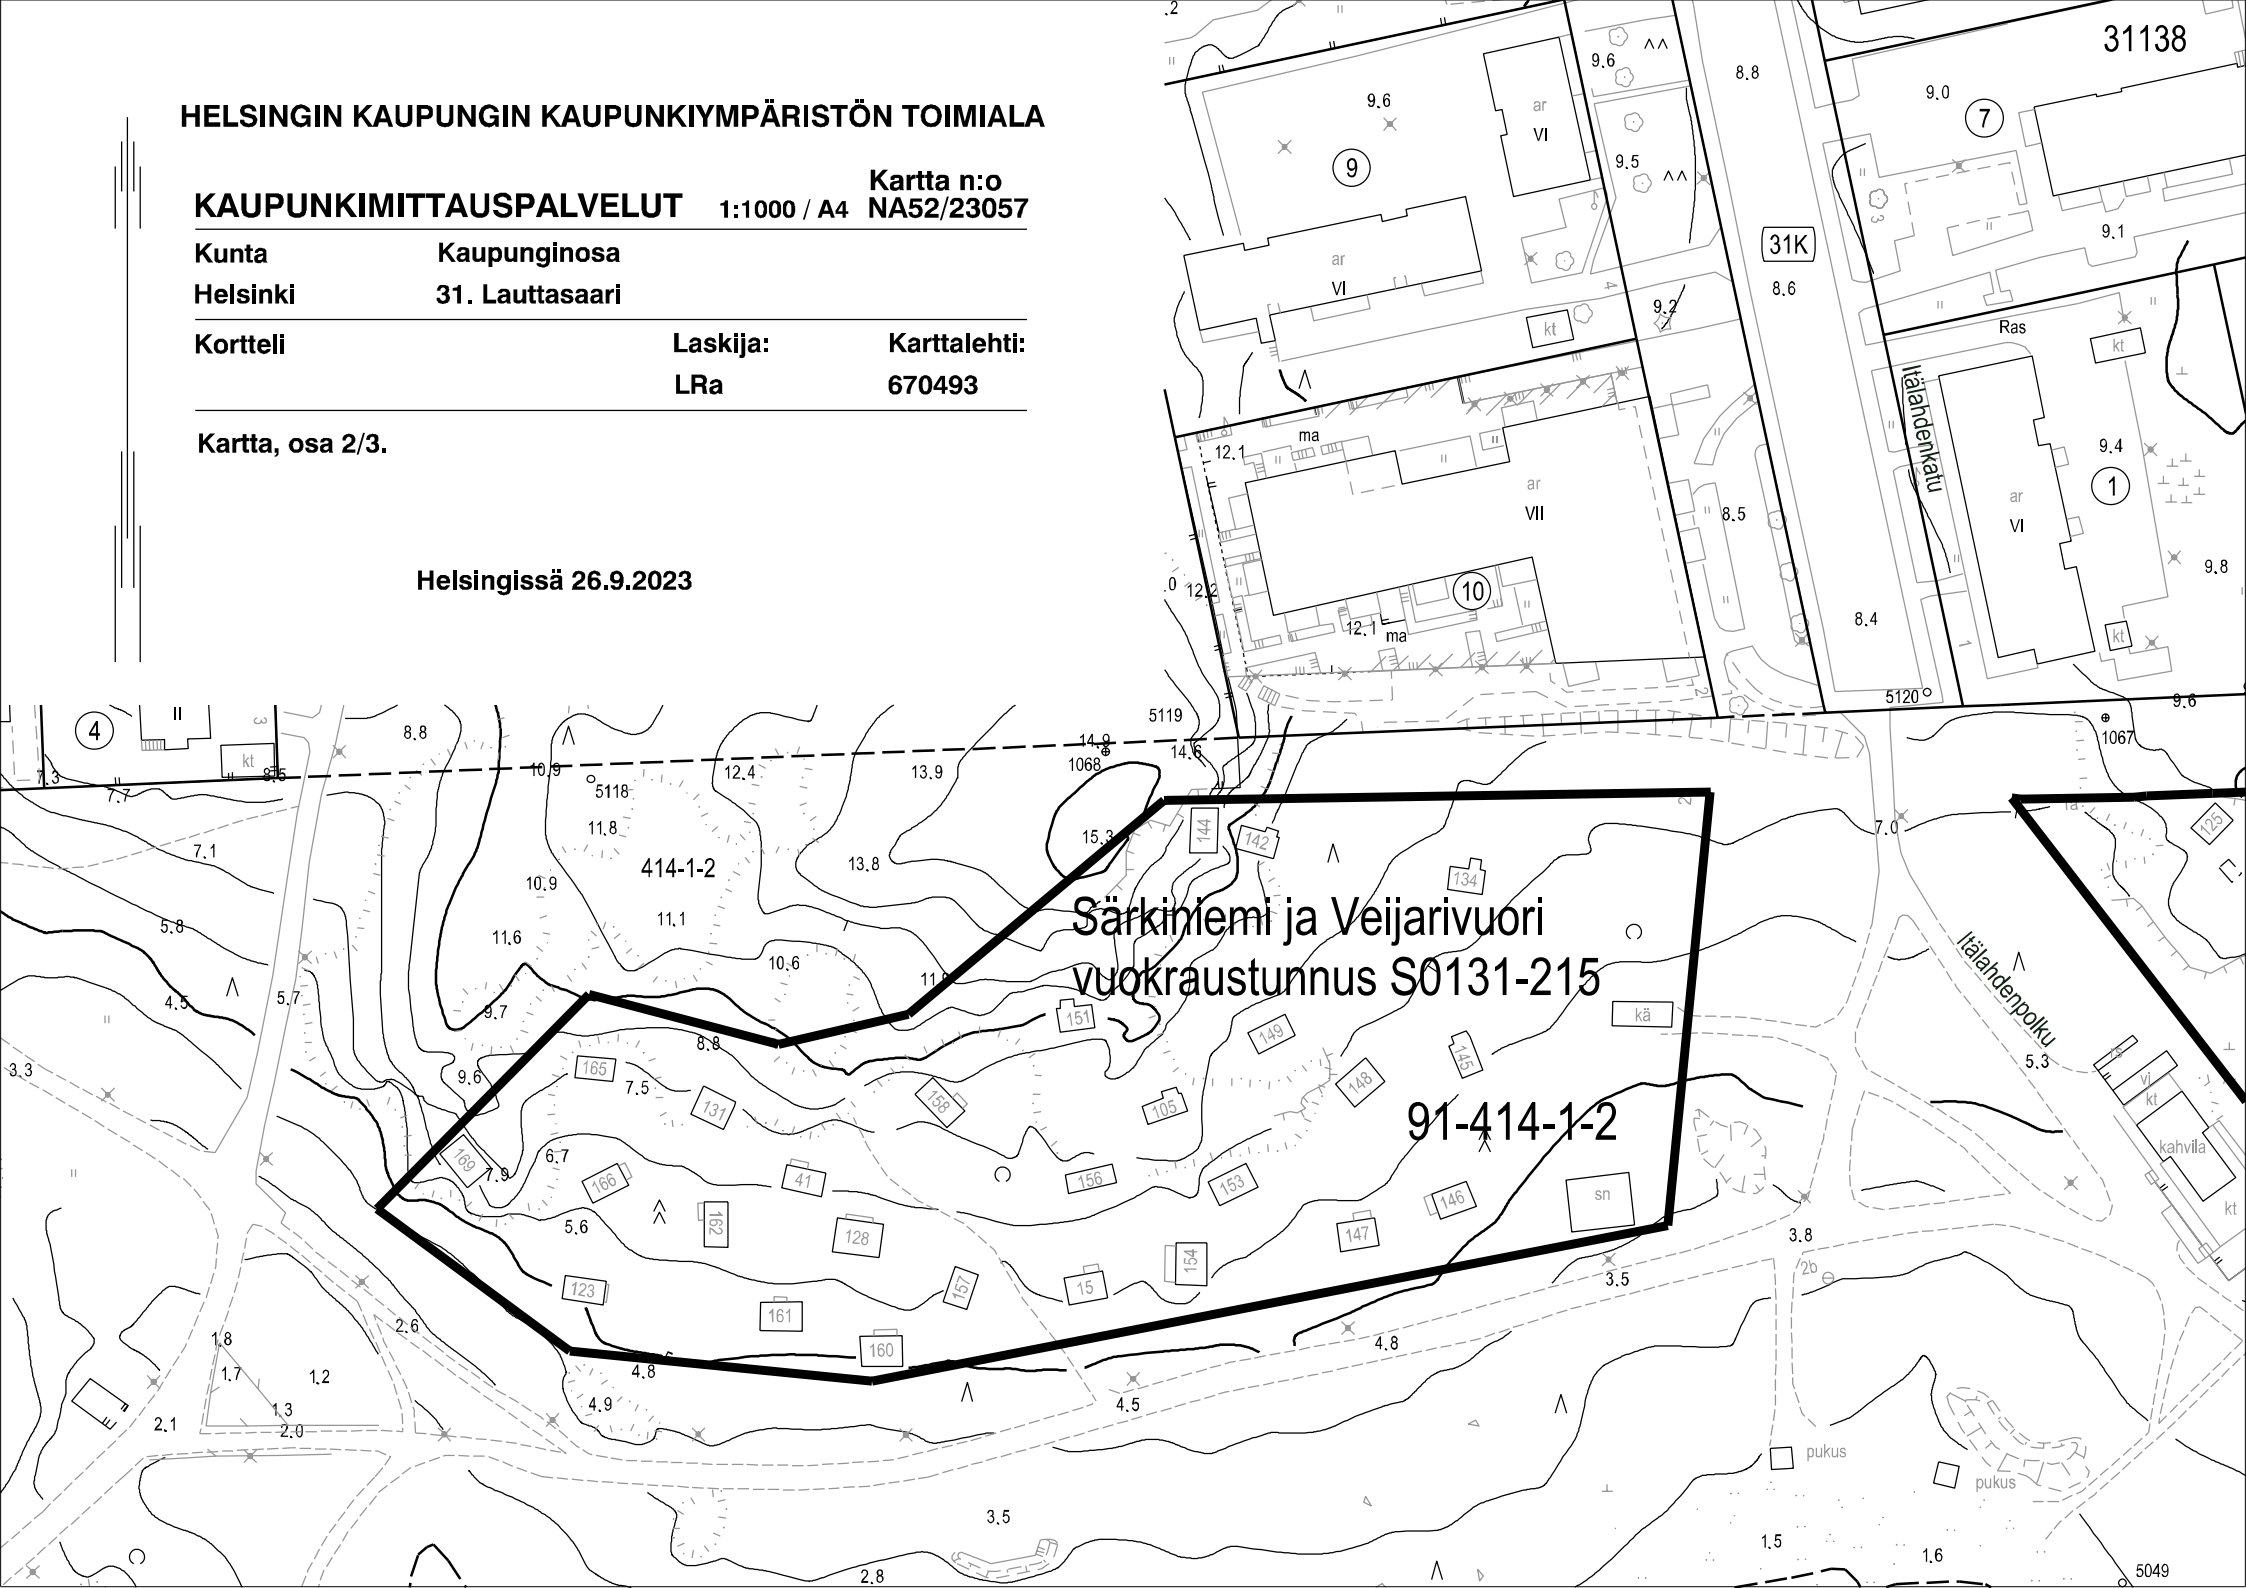

Kunta	Kaupunginosa	Laskija:	Karttalehti:
Helsinki	31. Lauttasaari	LRa	670493

Kortteli

Helsingissä 26.9.2023

HELSINGIN KAUPUNGIN KAUPUNKIYMPÄRISTÖN TOIMIALA

KAUPUNKIMITTAUSPALVELUT 1:1000 / A4 Kartta n:o NA52/23057

Kunta Kaupunginosa

Helsinki 31. Lauttasaari

Kortteli Laskija: Karttalehti:
LRa 670493

Kartta, osa 2/3.

Helsingissä 26.9.2023

HELSINGIN KAUPUNGIN KAUPUNKIYMPÄRISTÖN TOIMIALA

KAUPUNKIMITTAUSPALVELUT 1:1000 / A3 Kartta n:o NA52/23057

Kunta	Kaupunginosa	
Helsinki	31. Lauttasaari	
Kortteli	Laskija:	Karttalehti:
	LRa	670493

Kartta, osa 3/3.

Helsingissä 26.9.2023