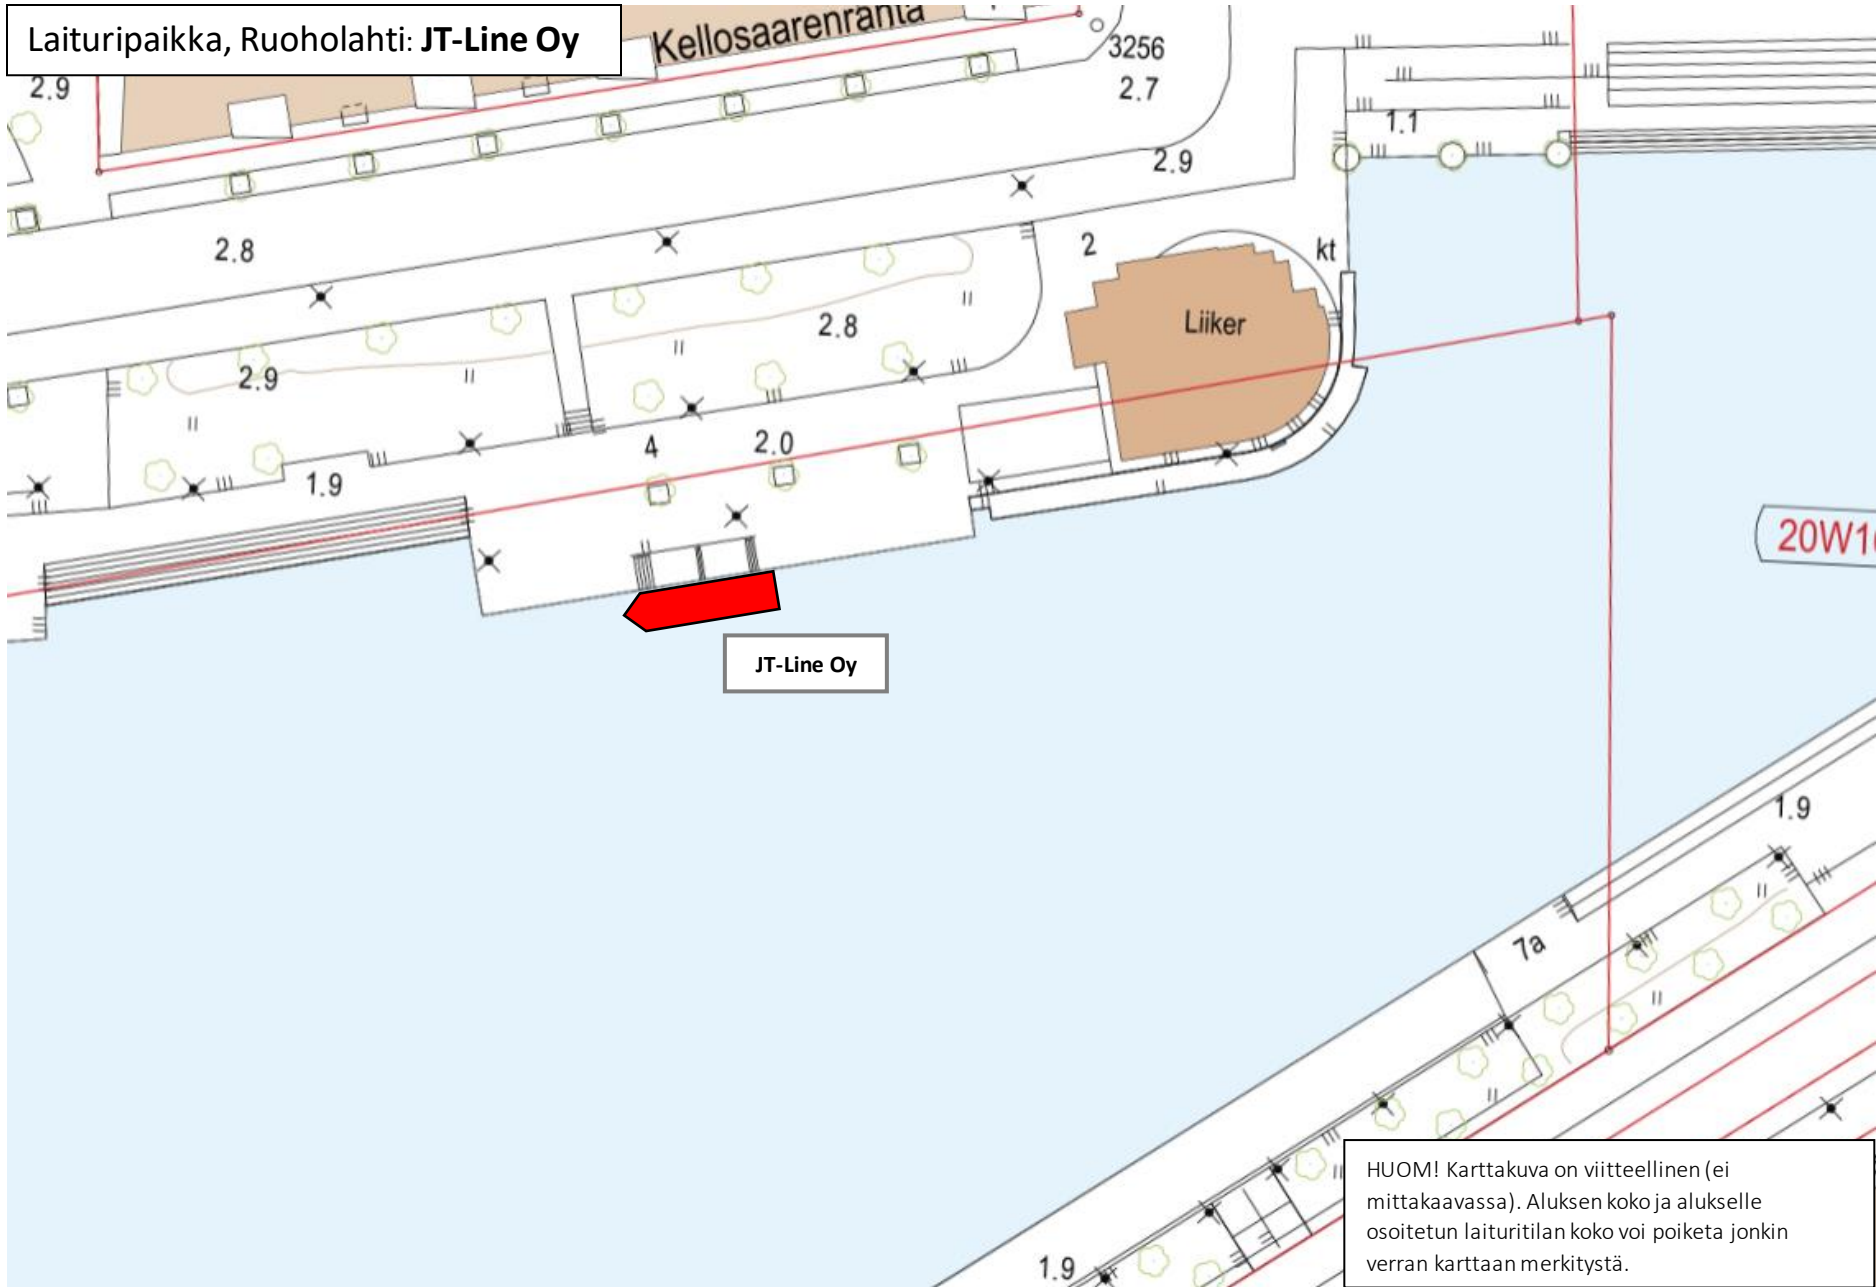

Laituriipaikka, Ruoholahti: JT-Line Oy

JT-Line Oy

HUOM! Karttakuva on viitteellinen (ei mittakaavassa). Aluksen koko ja alukselle osoitetun laituri-tilan koko voi poiketa jonkin verran karttaan merkitystä.