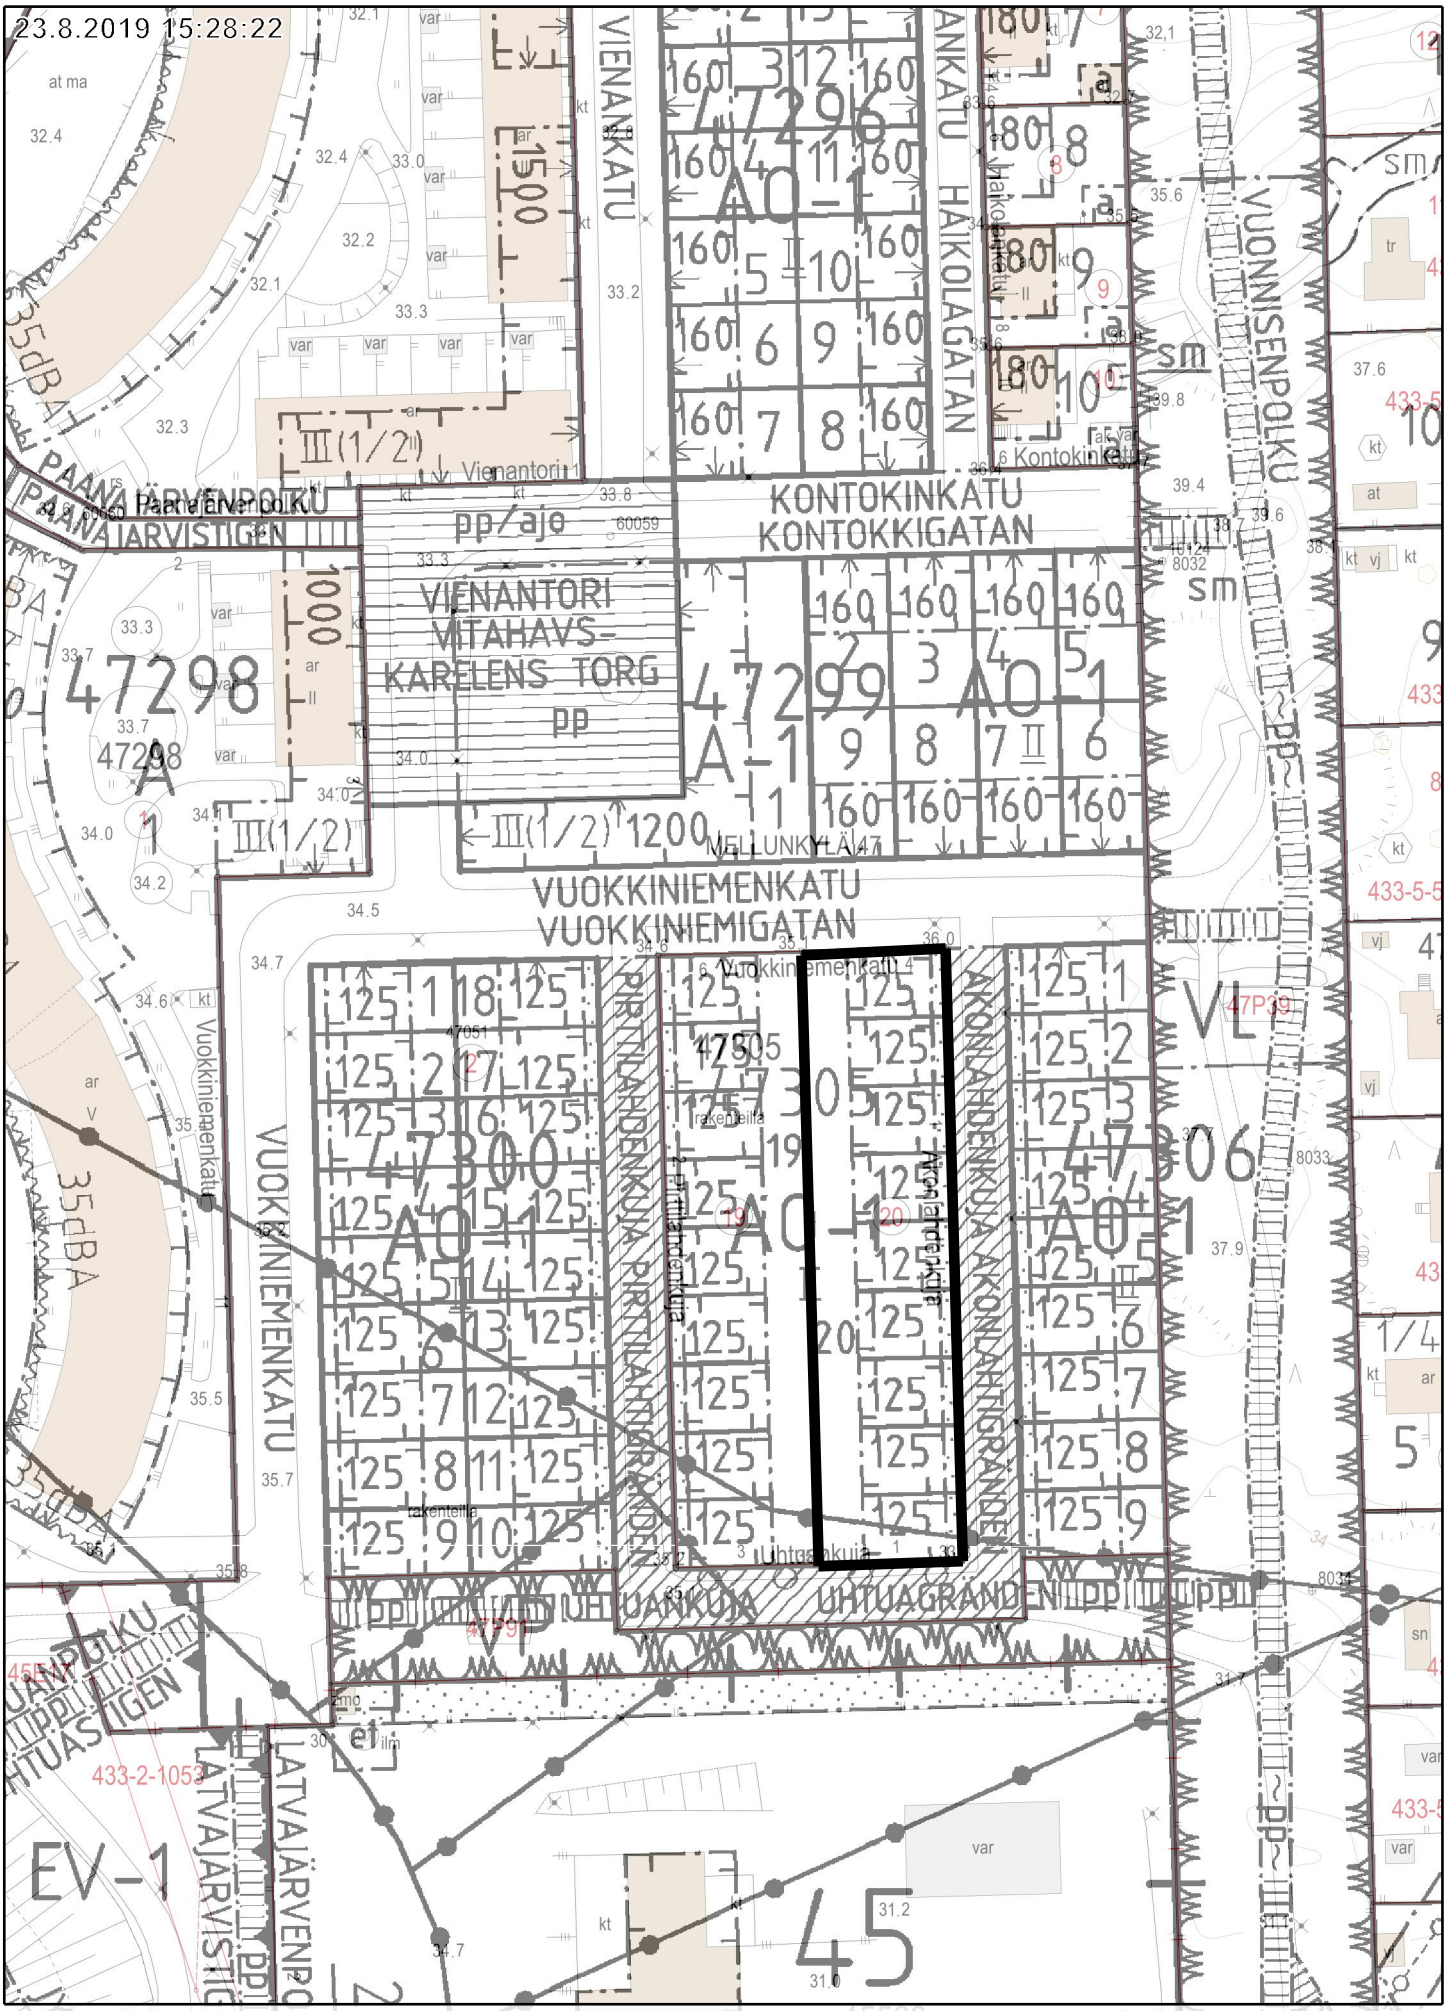

23.8.2019 15:28:22

20 m
1:1 000

Kantakartta, Ajantasa-aseமாகava (maanpäällinen, värillinen) ©Helsingin kaupunki