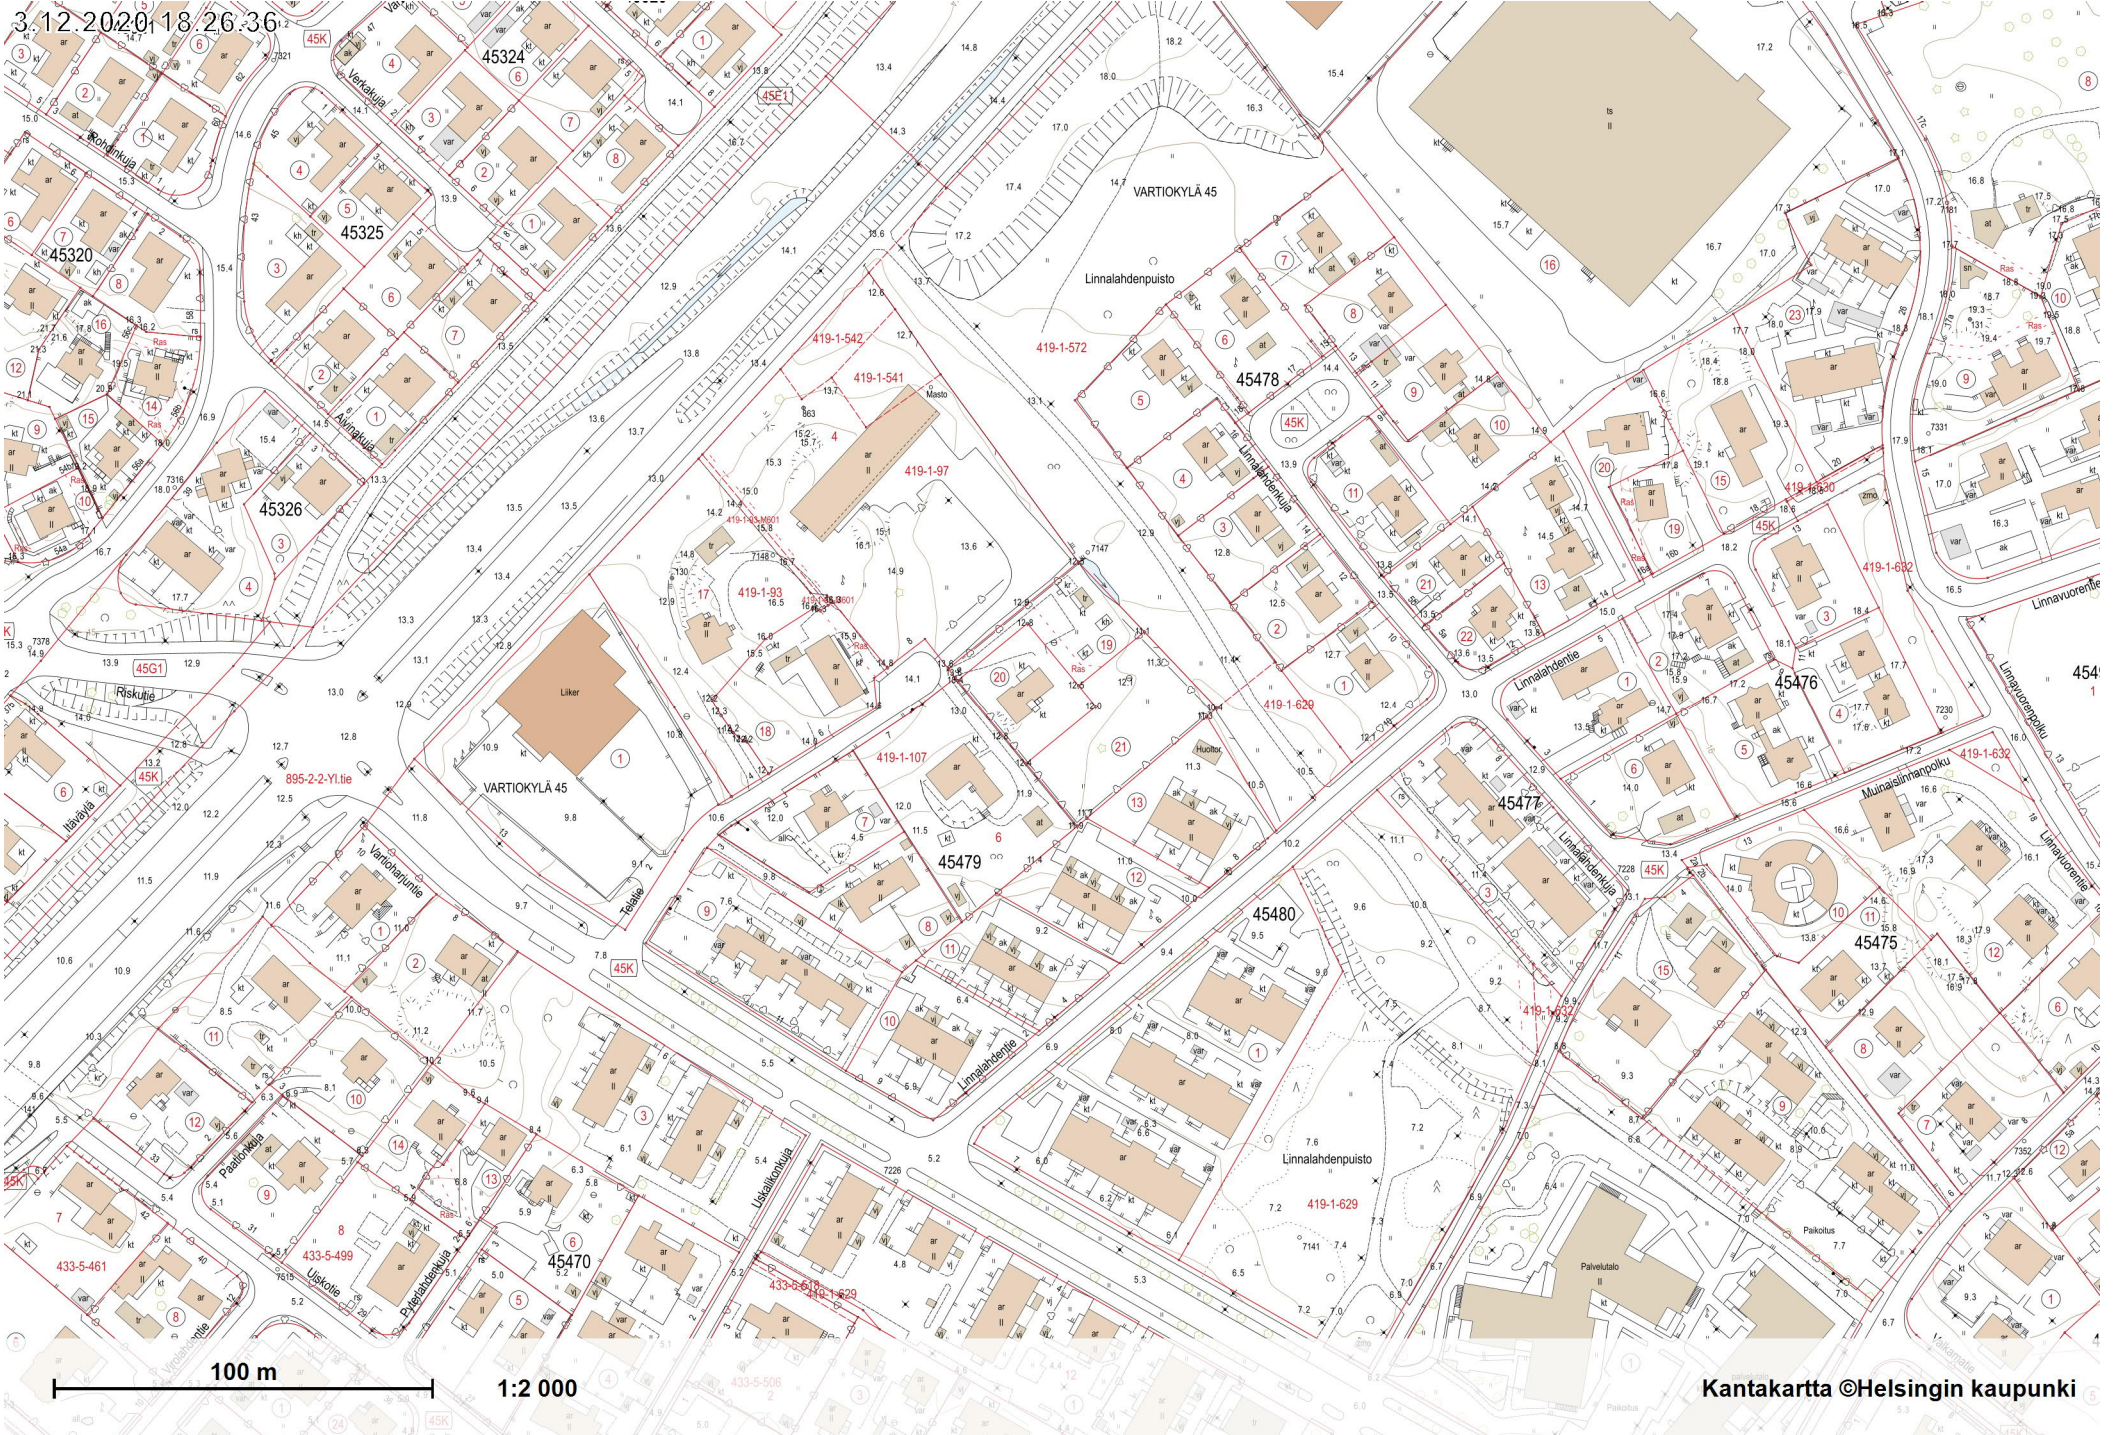

3.12.2020 18:26:36

100 m

1:2 000

Kantakartta ©Helsingin kaupunki