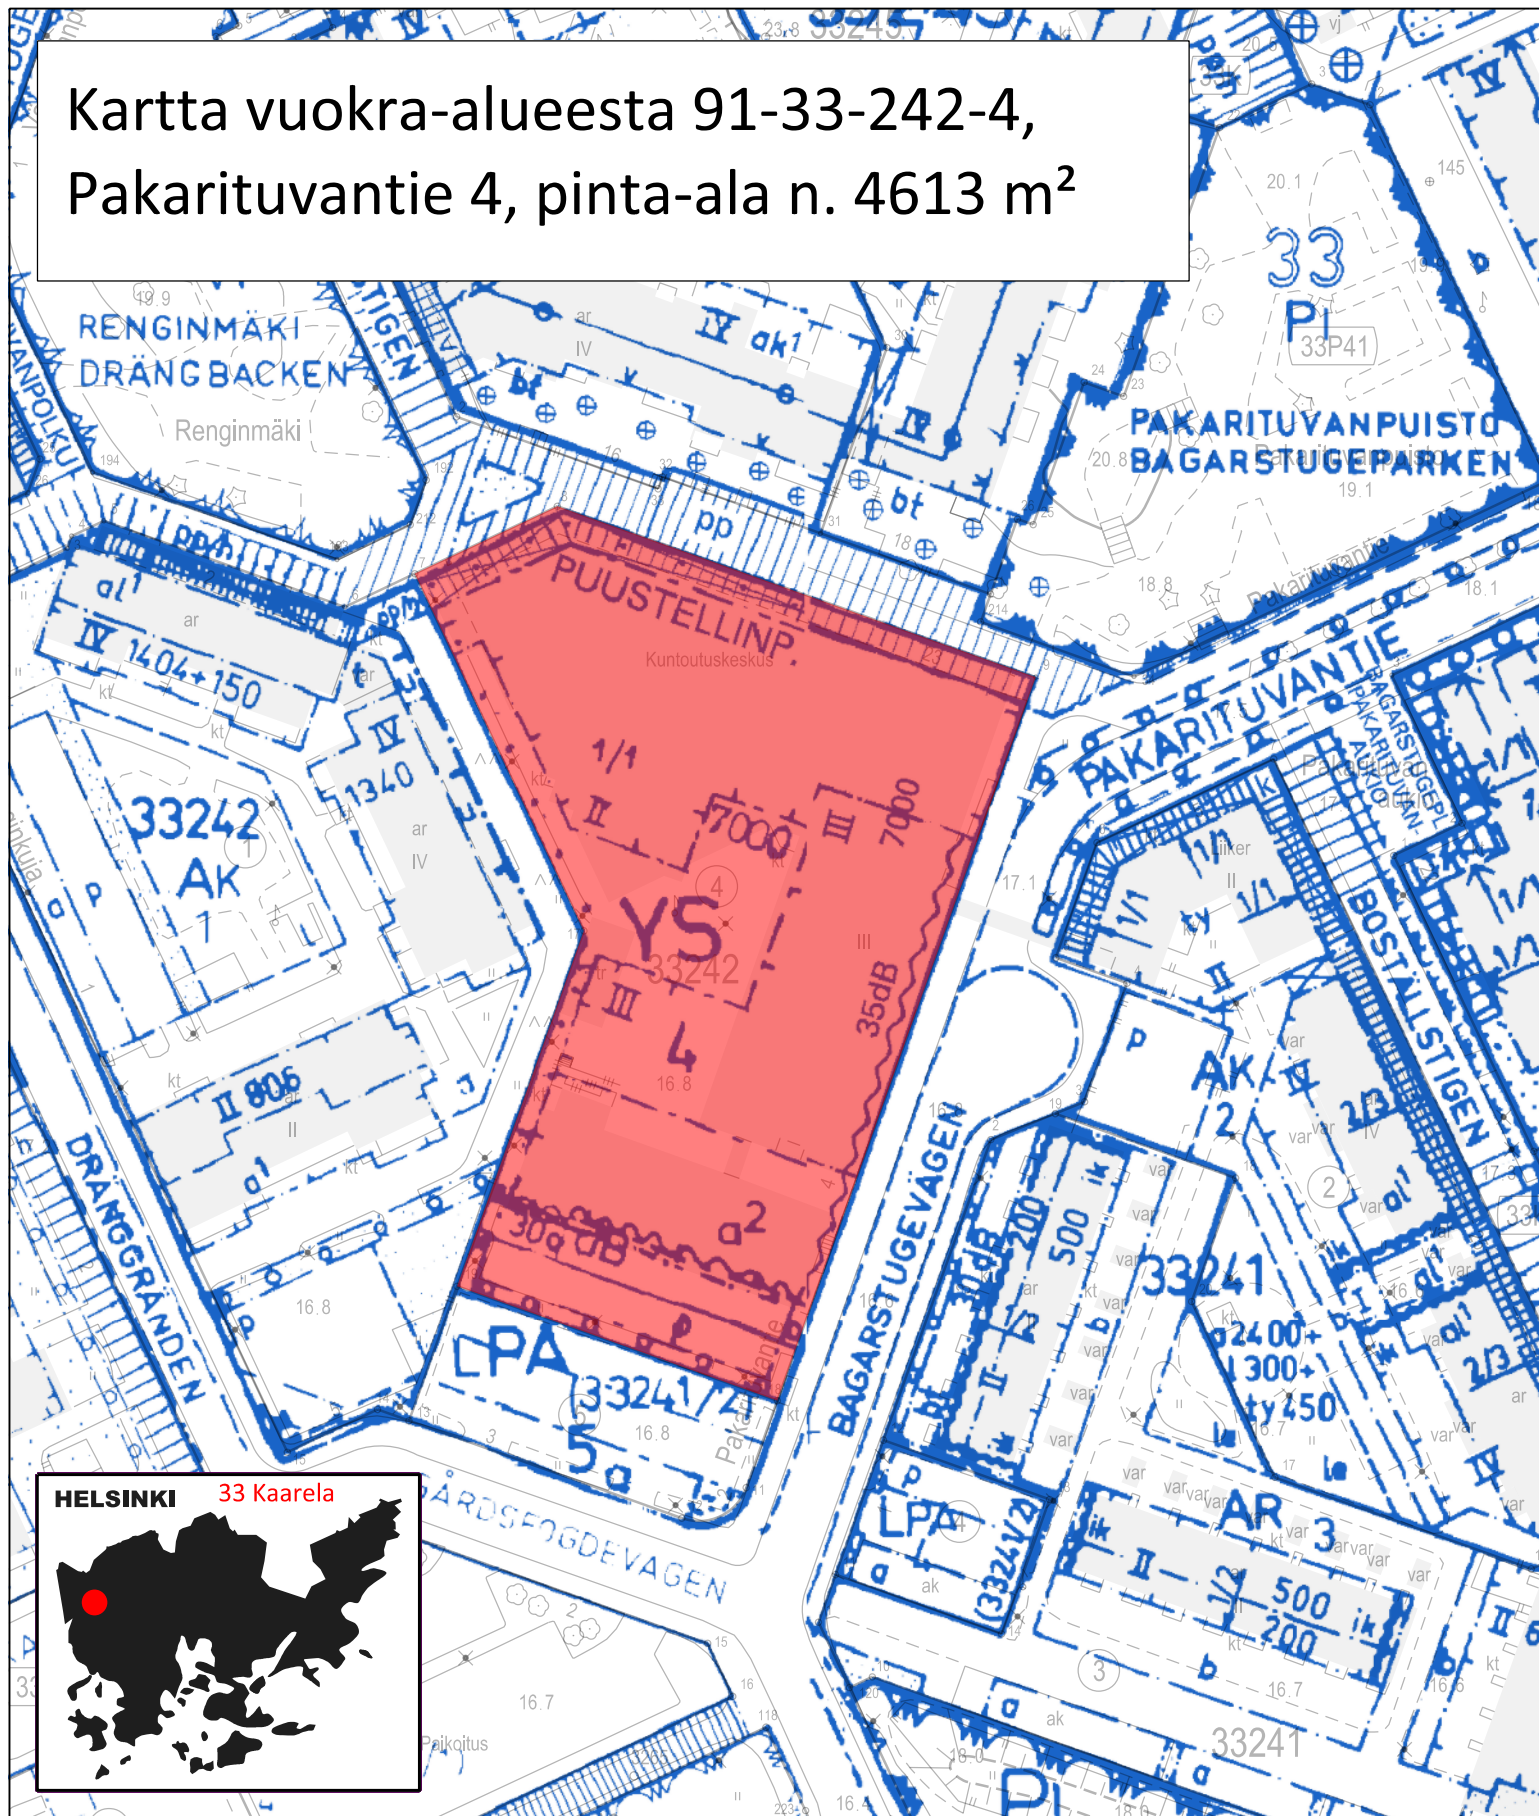

**Malminkartano**  
**Malmgård**  
 Malminkartano

**KAARELA**  
**KARBÖLE**

1:10000, Pakarituvantie 4, sijaintikartta

250 m 1:10 000

Kartta vuokra-alueesta 91-33-242-4,  
Pakarituvantie 4, pinta-ala n. 4613 m<sup>2</sup>

# Kartta vuokra-alueesta 91-33-242-4, yleiskaava 2016