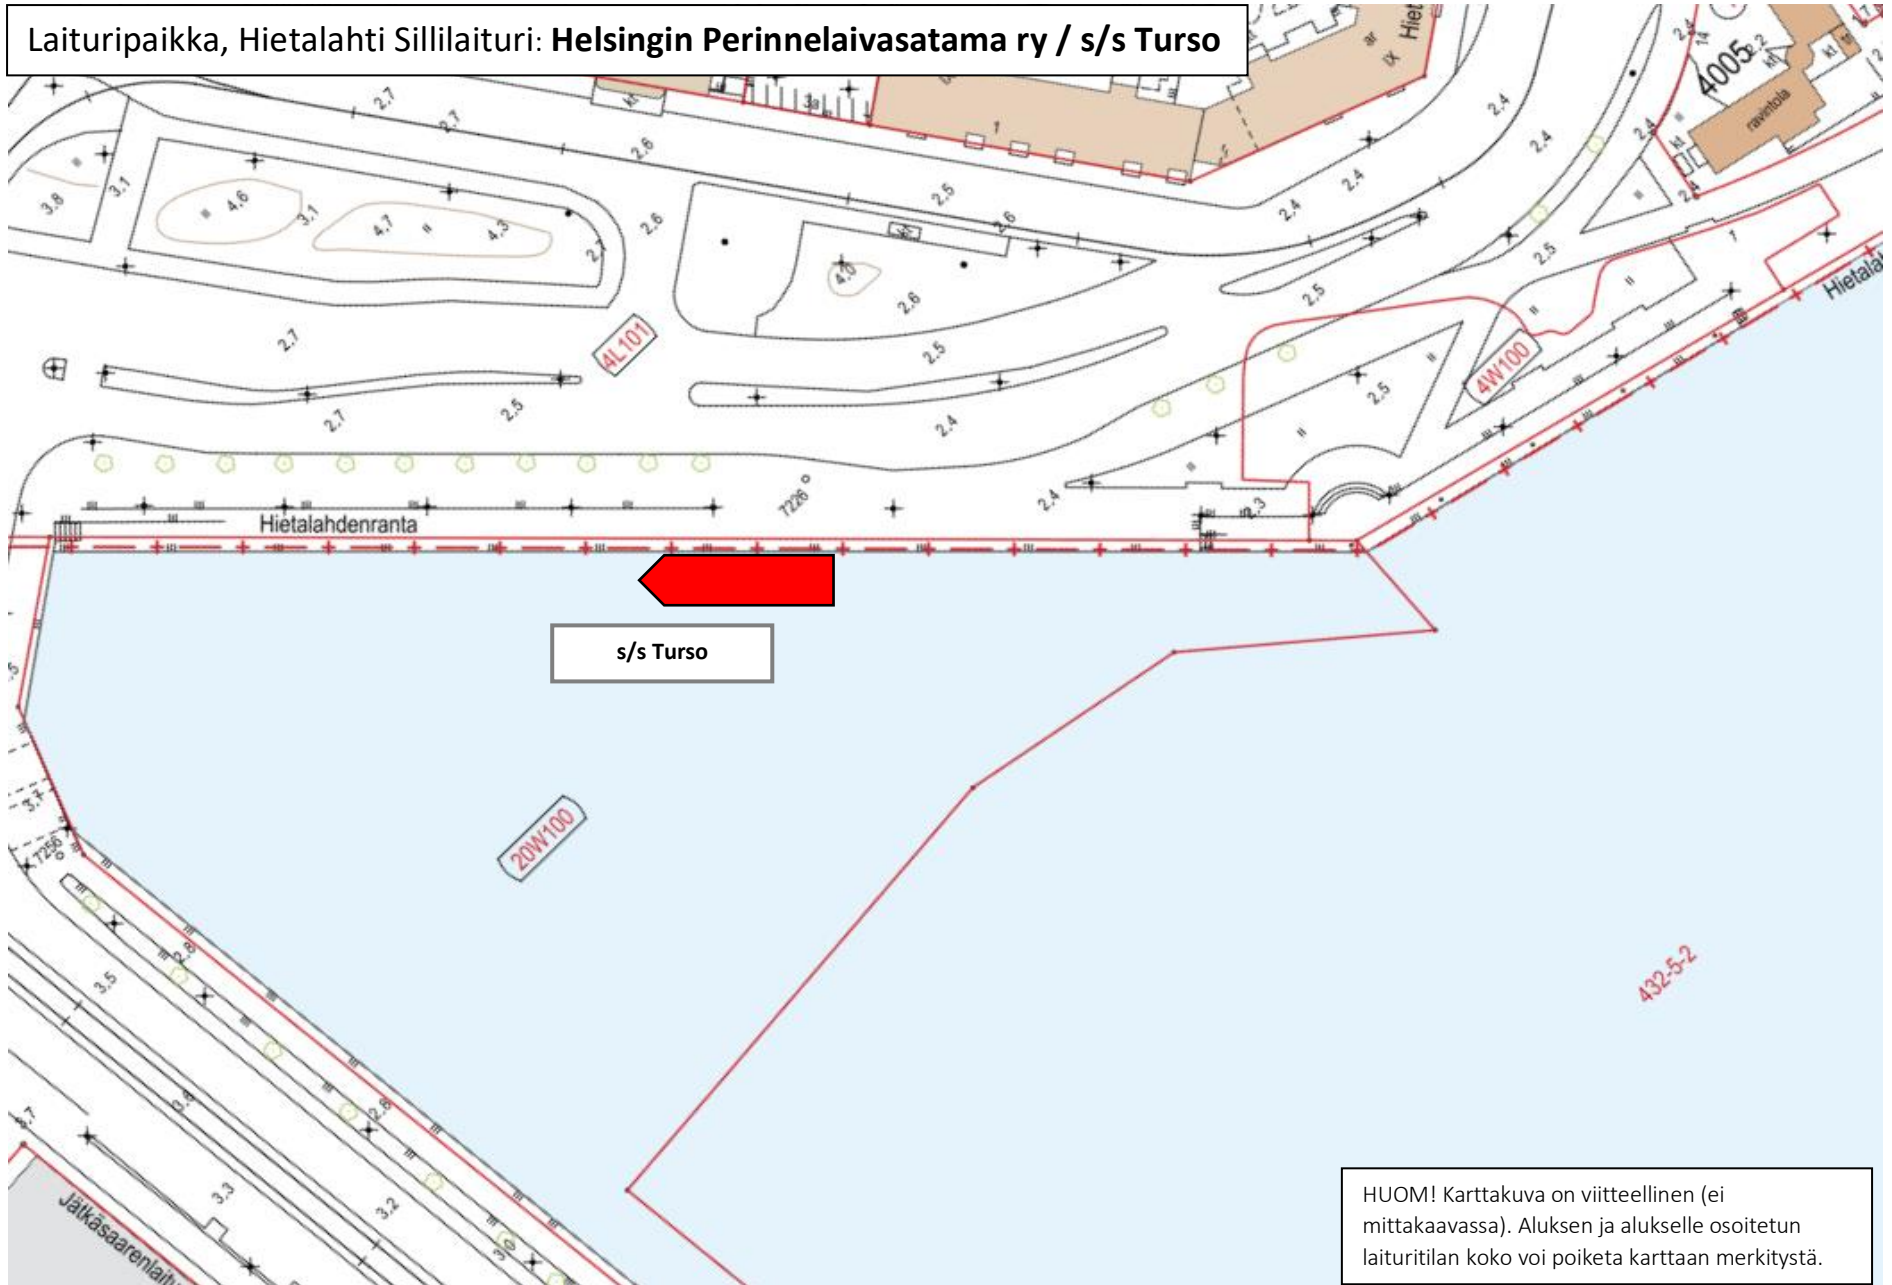

Laituri paikka, Hietalahti Sillilaituri: Helsingin Perinnelaivasatama ry / s/s Turso

HUOM! Karttakuva on viitteellinen (ei mittakaavassa). Aluksen ja alukselle osoitetun laiturin koko voi poiketa karttaan merkitystä.