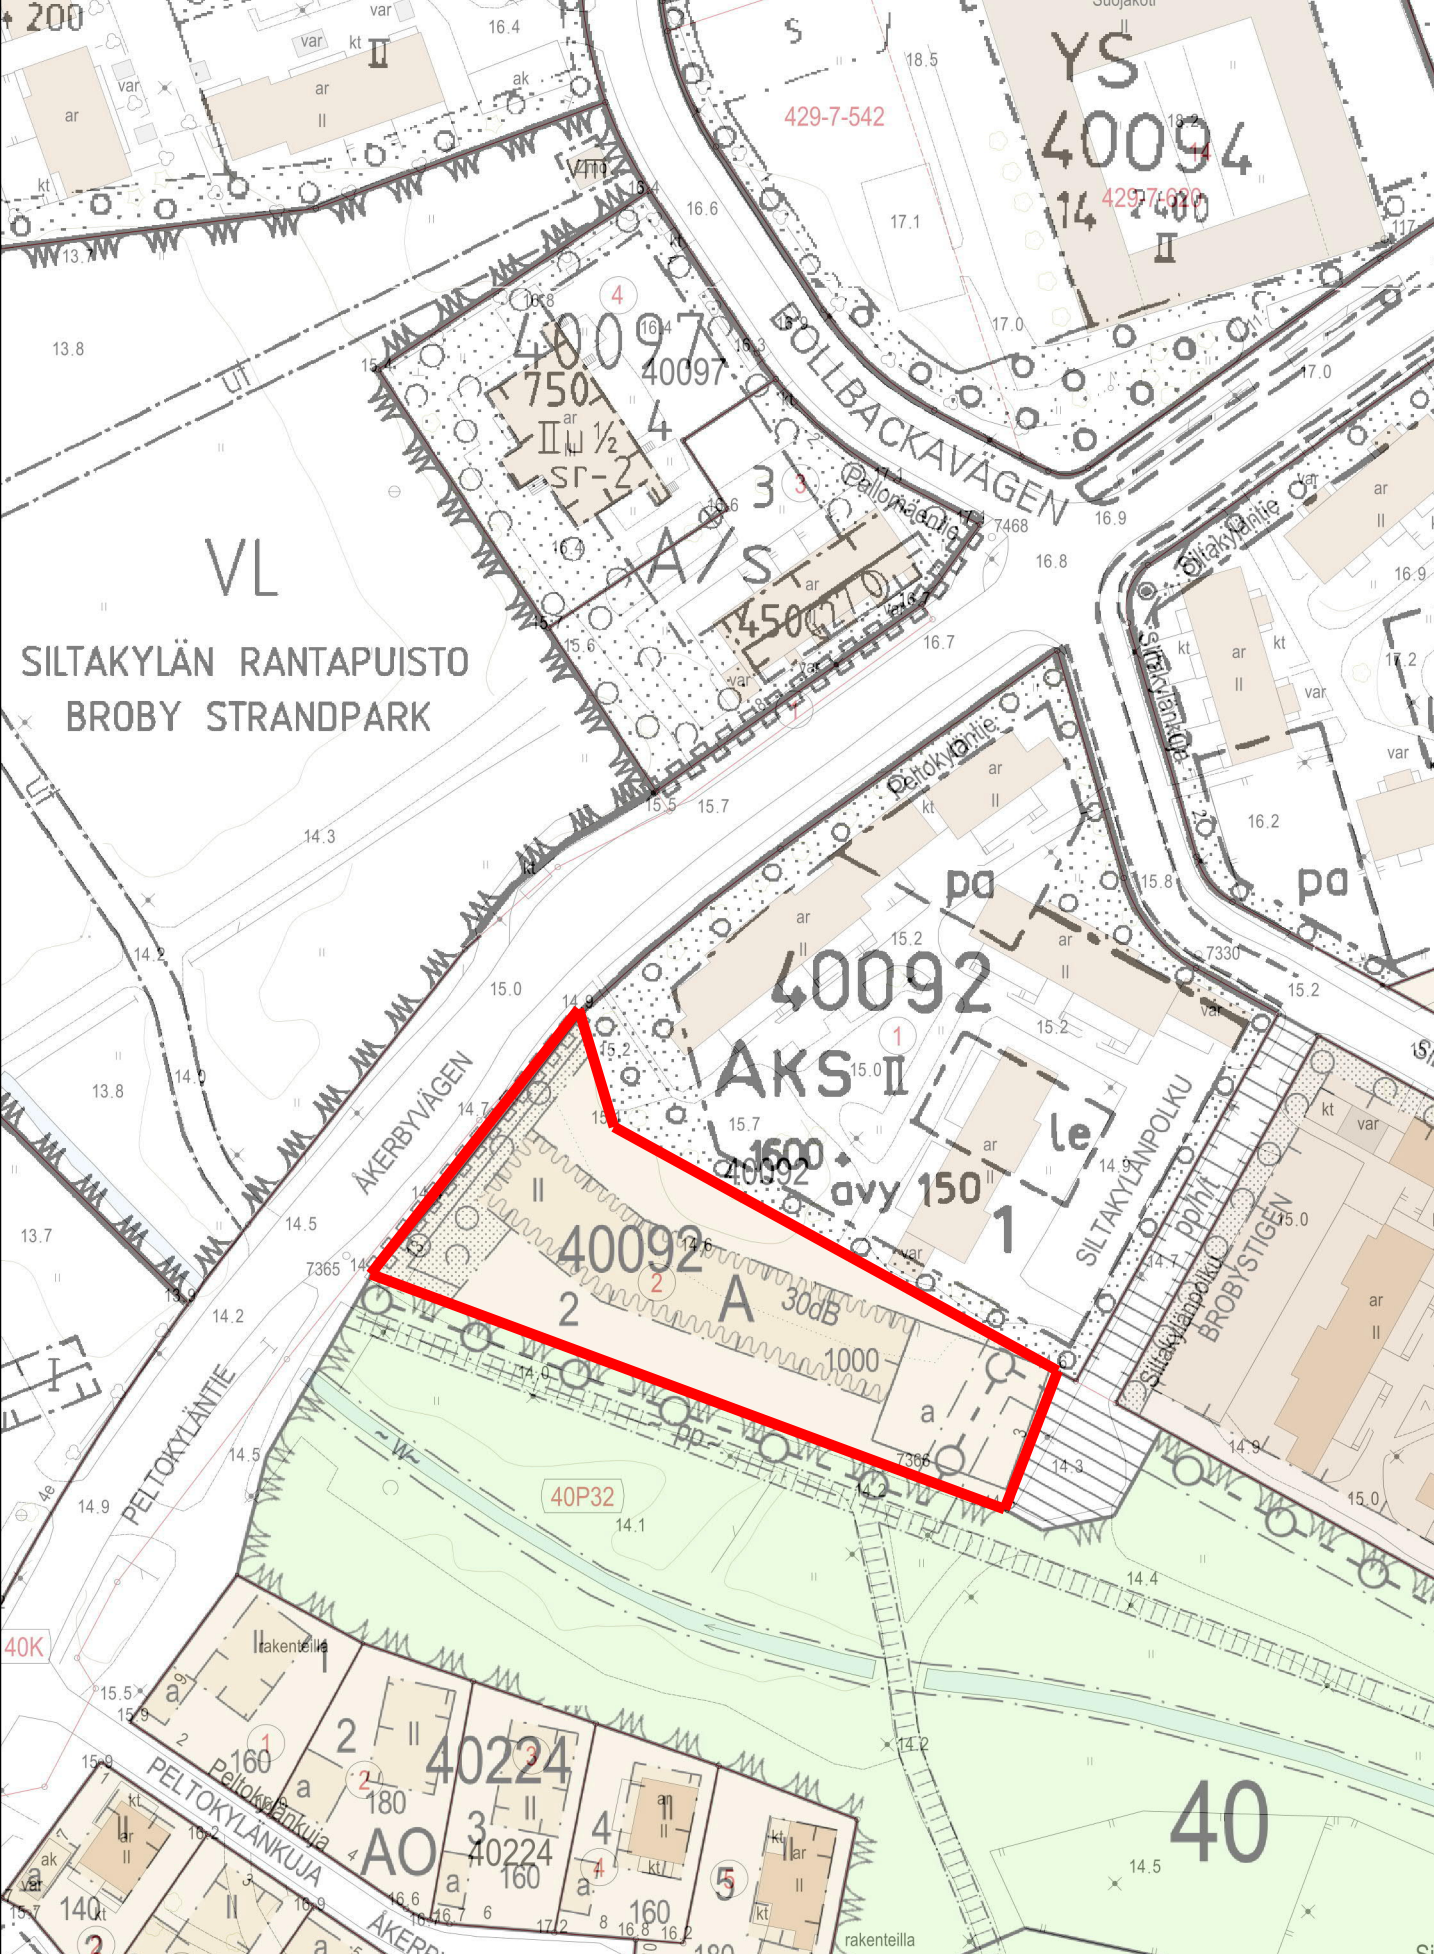

9.8.2019 13:36:06

20 m

1:1 000

Tontti 40092/2

Kantakartta ©Helsingin kaupunki

20 m

1:1 000

Kantakartta, Ajantasa-aseenakaava (maanpäällinen, värillinen) ©Helsingin kaupunki

Tontti 40092/2

Tontti 40092/2

250 m

1:10 000

Opaskartta (pääkaupunkiseutu) ©Helsingin, Vantaan ja Espoon kaupungit

Tontti 40092/2