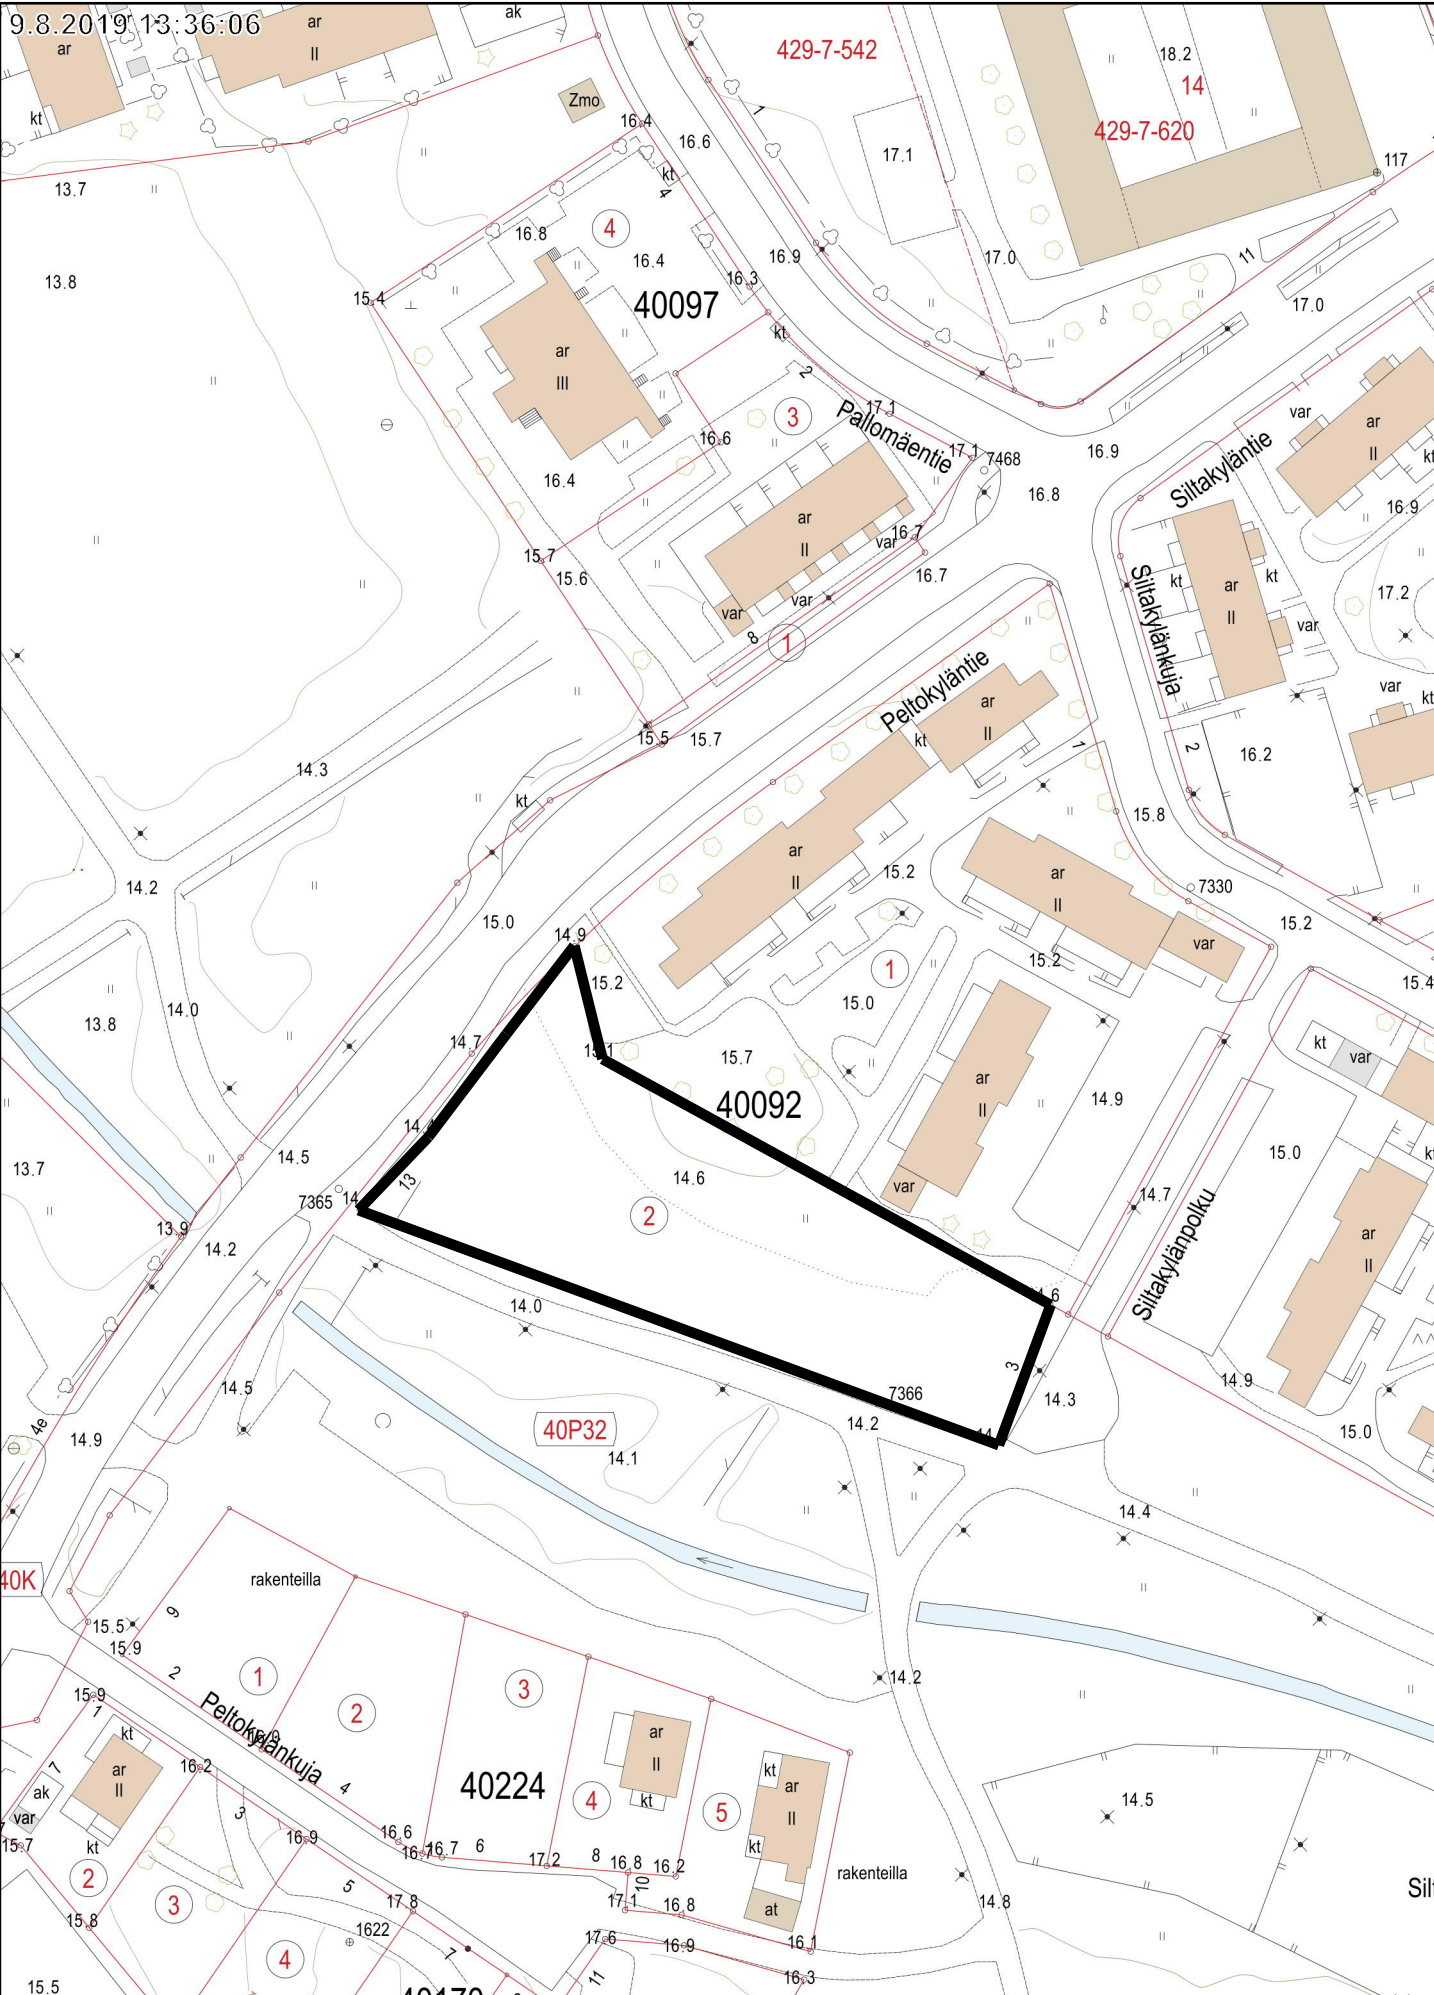

9.8.2019 13:36:06

20 m

1:1 000

Tontti 40092/2

Kantakartta ©Helsingin kaupunki

20 m

1:1 000

Kantakartta, Ajantasa-aseenakaava (maanpäällinen, värillinen) ©Helsingin kaupunki

Tontti 40092/2

Tontti 40092/2

250 m

1:10 000

Opaskartta (pääkaupunkiseutu) ©Helsingin, Vantaan ja Espoon kaupungit

Tontti 40092/2