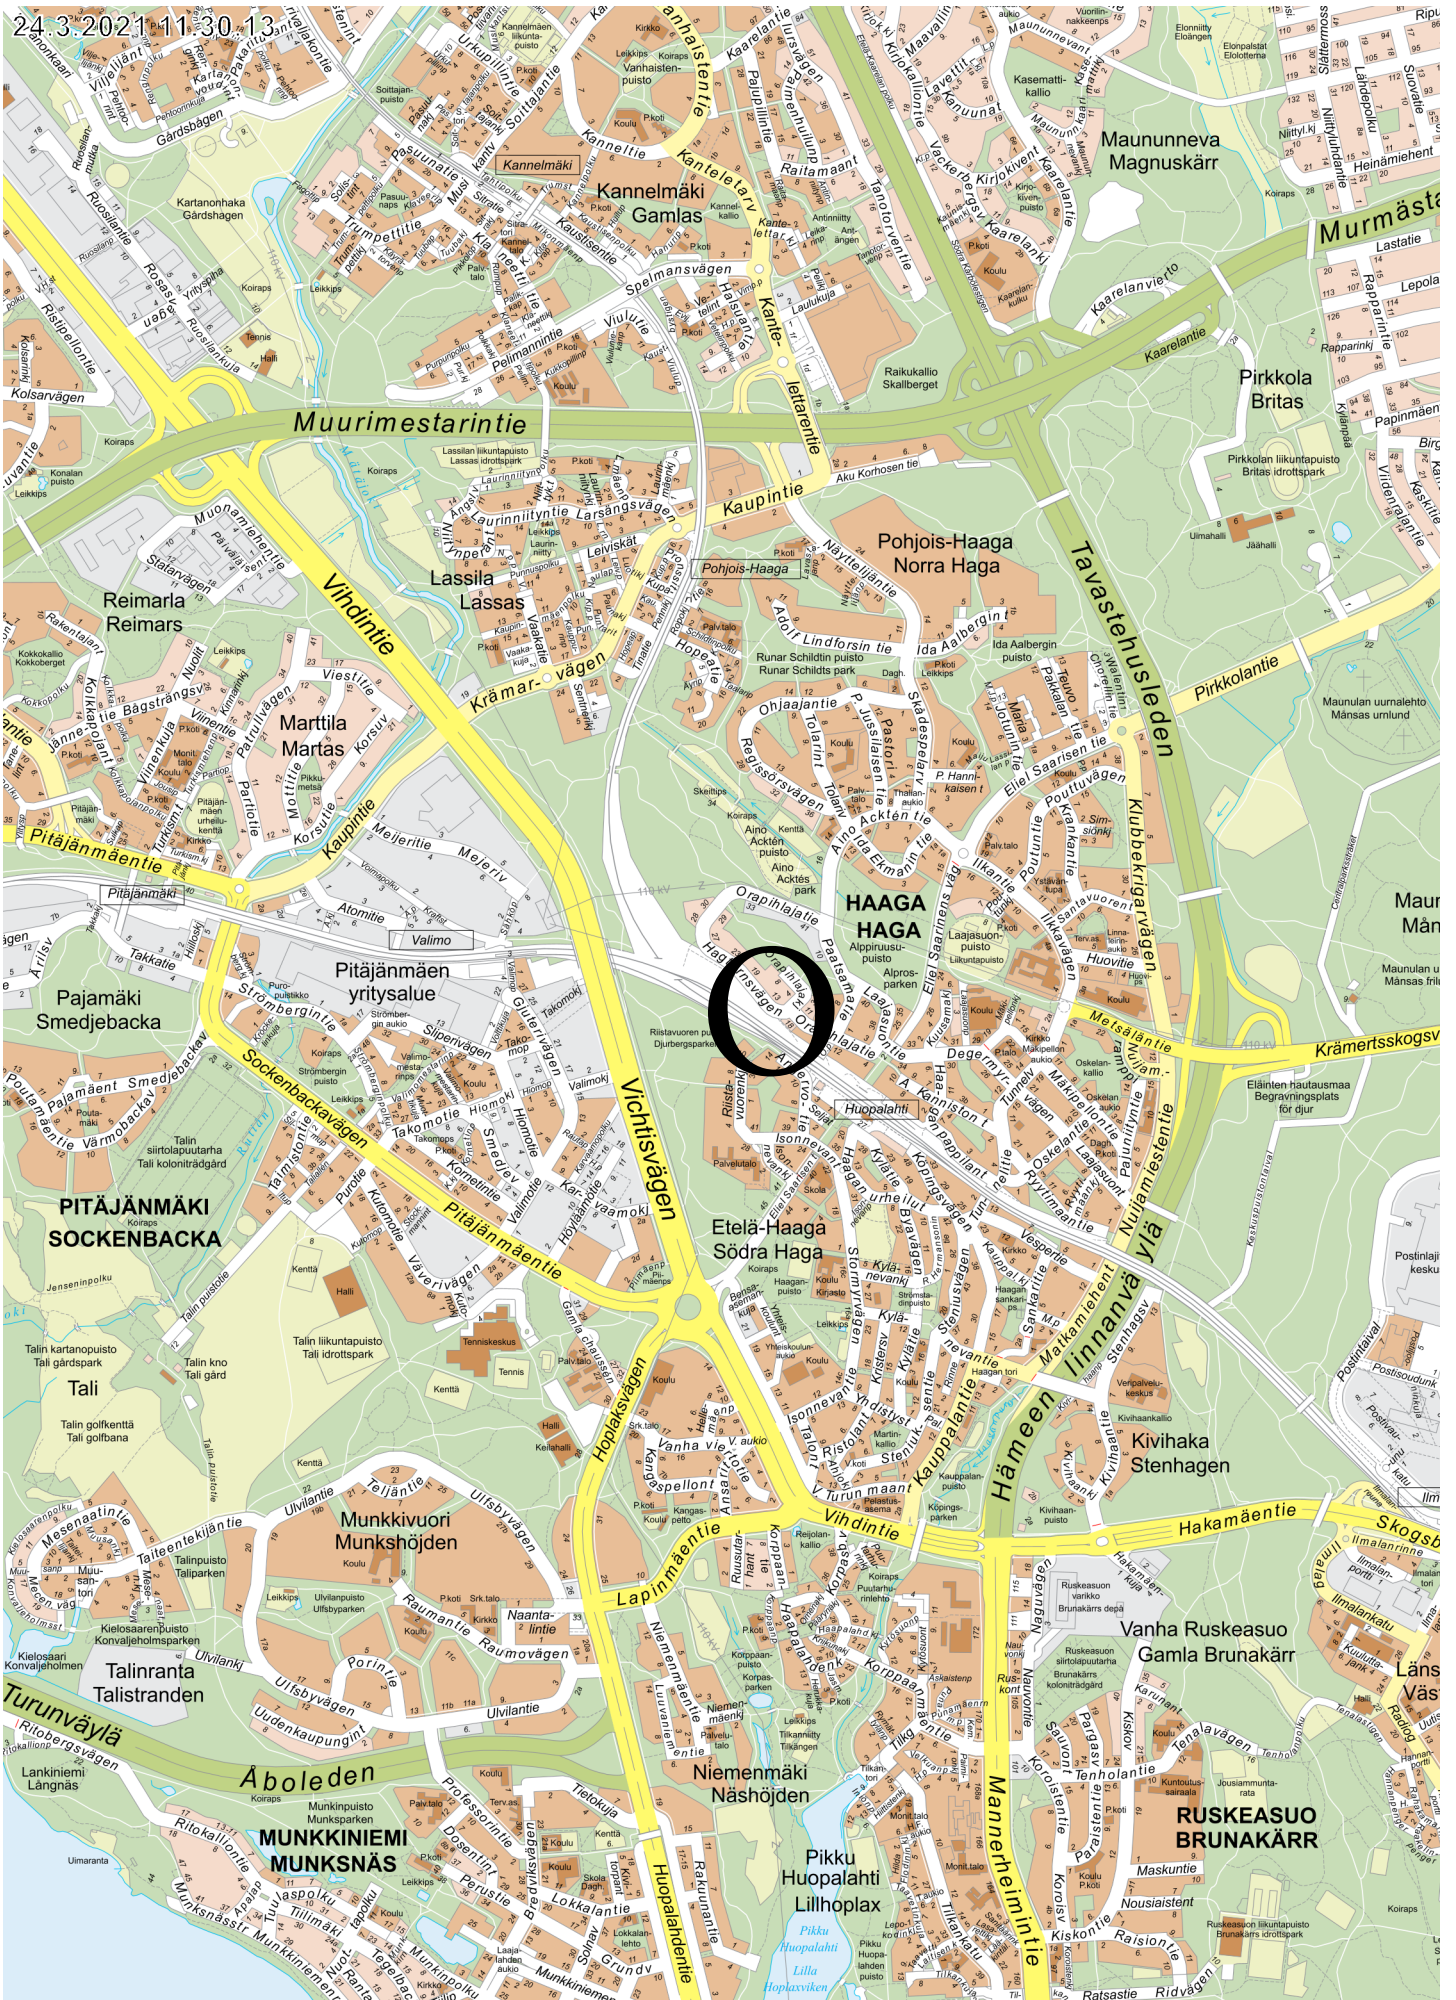

24.3.2021 11:30:13

500 m  
 1:20 000  
 vanha Munkkniemi  
 Gama Munkkniemi

Opaskartta ©Helsingin kaupunki

LAAKSO