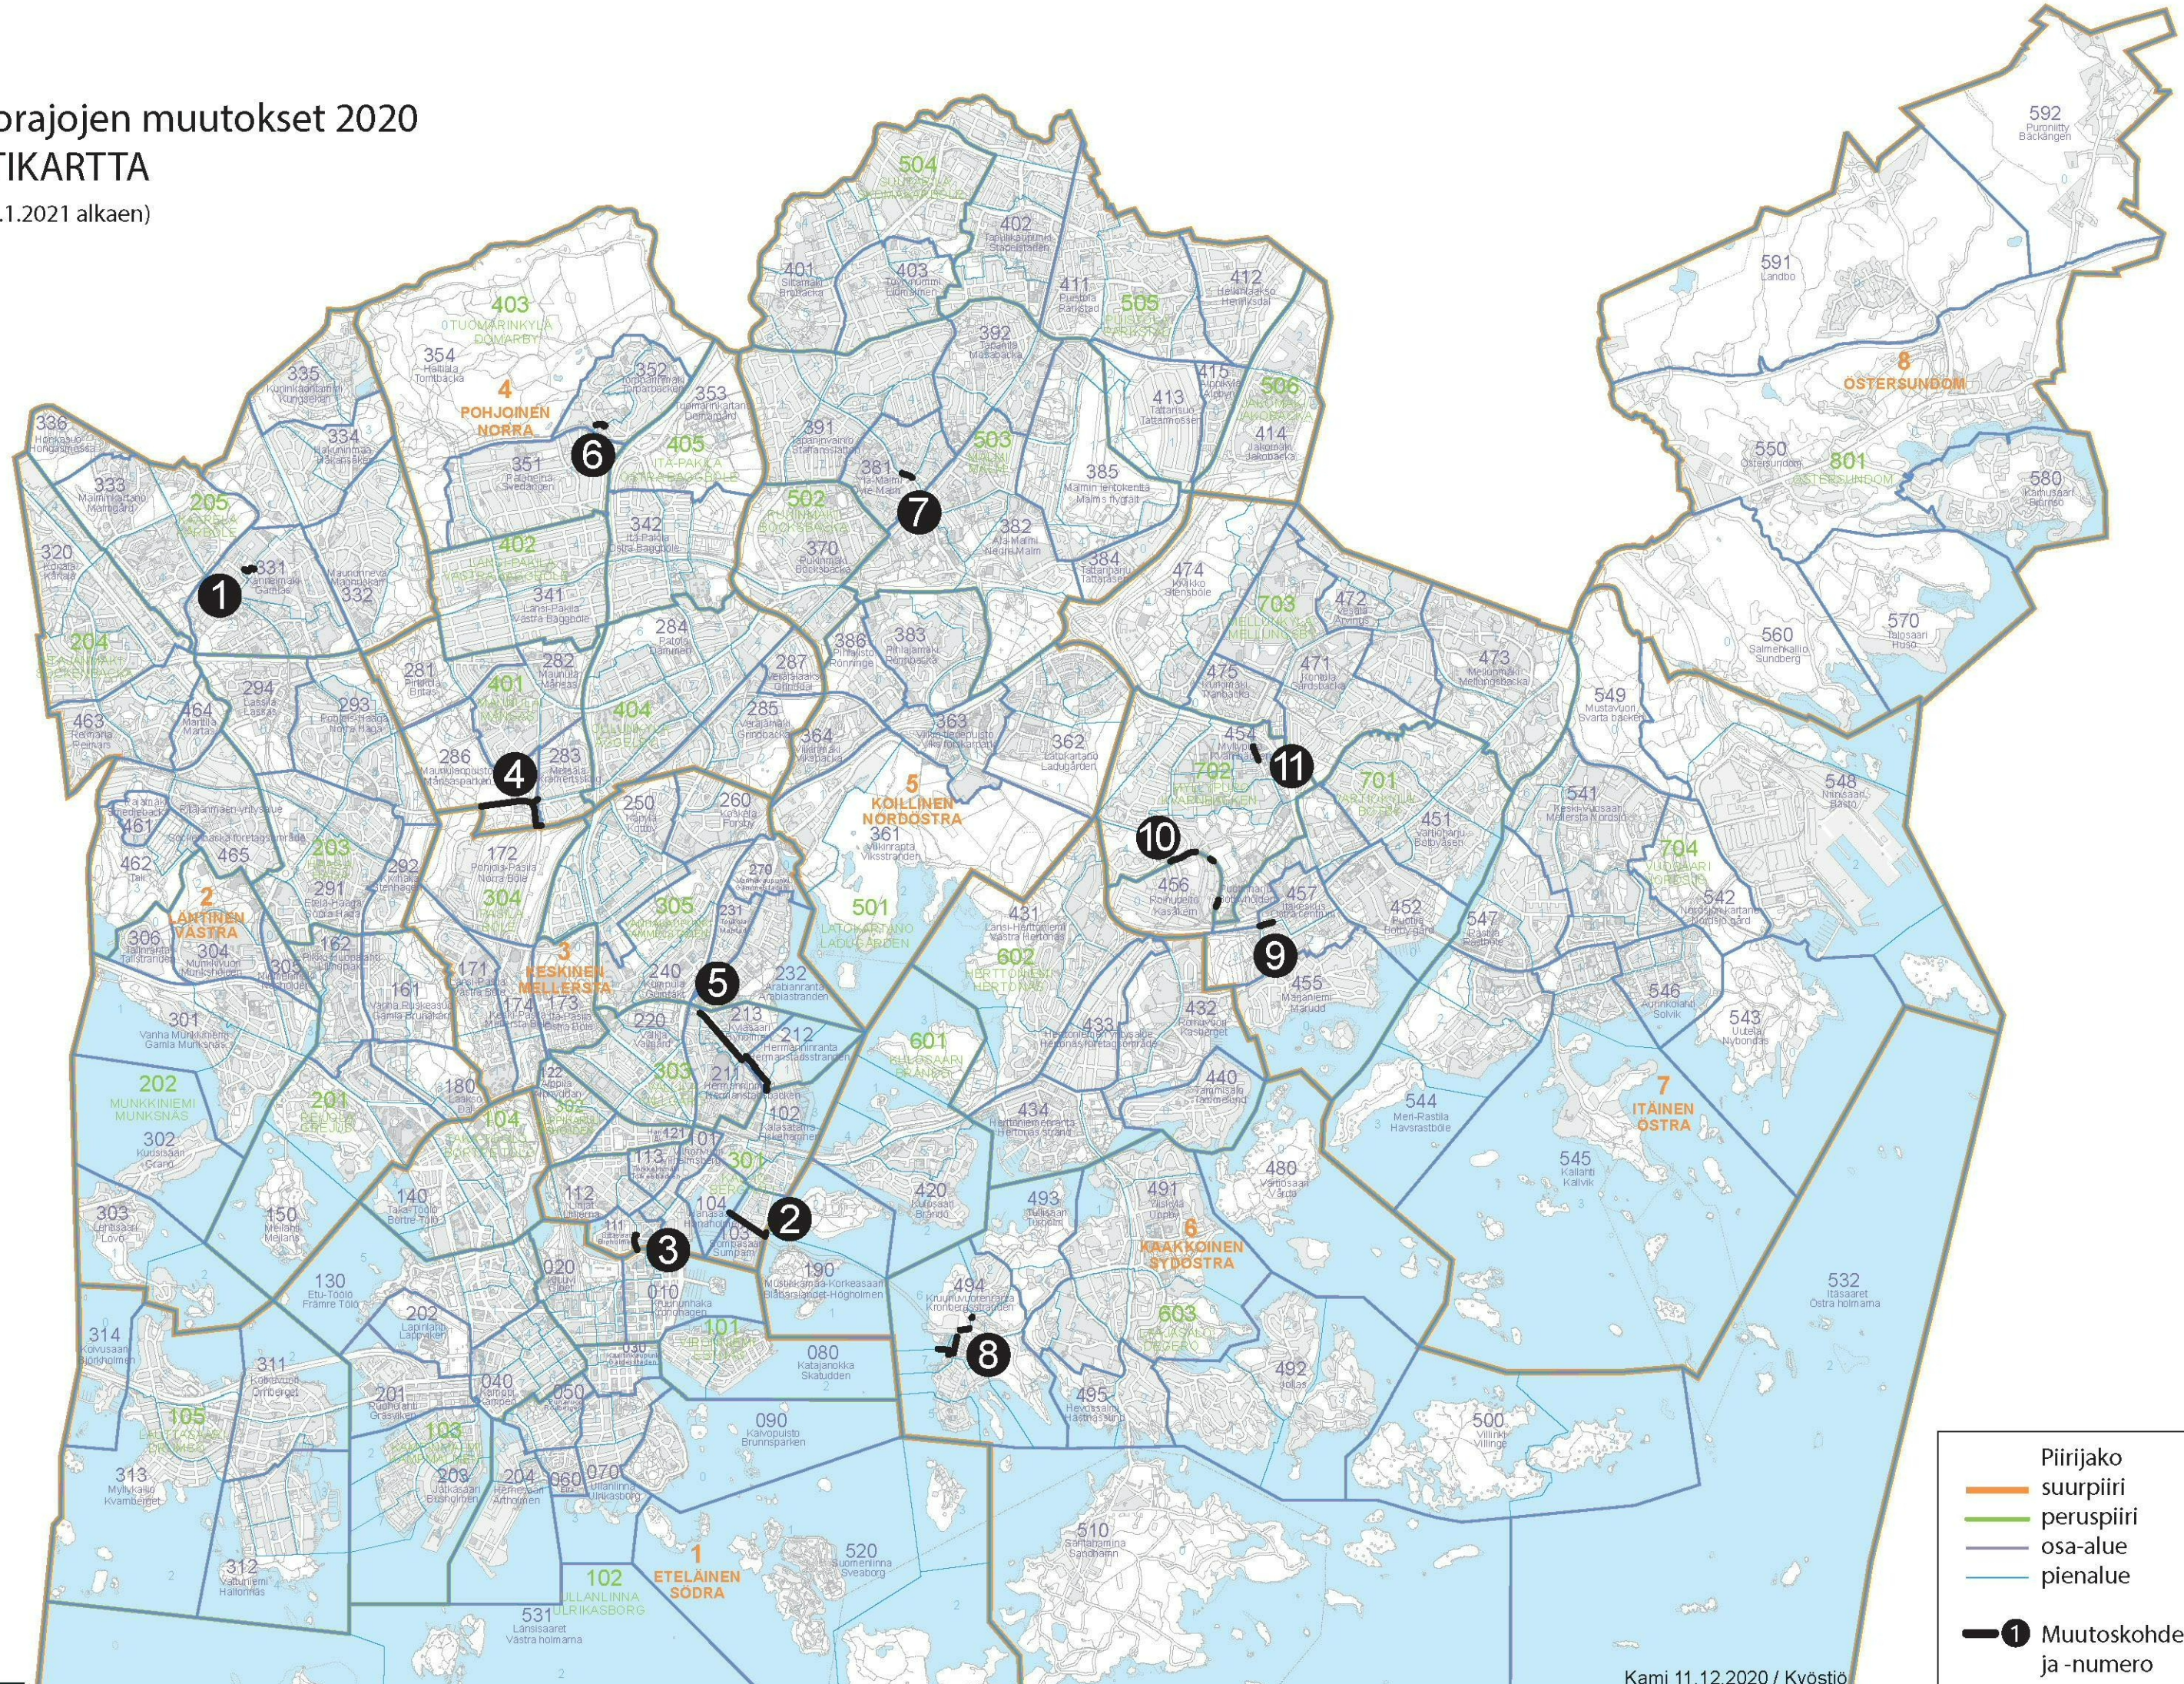

Piirijakorajojen muutokset 2020 SIJAINTIKARTTA

(voimassa 1.1.2021 alkaen)

Piirijako

- suurpiiri
- peruspiiri
- osa-alue
- pienalue

1 Muutoskohde ja -numero