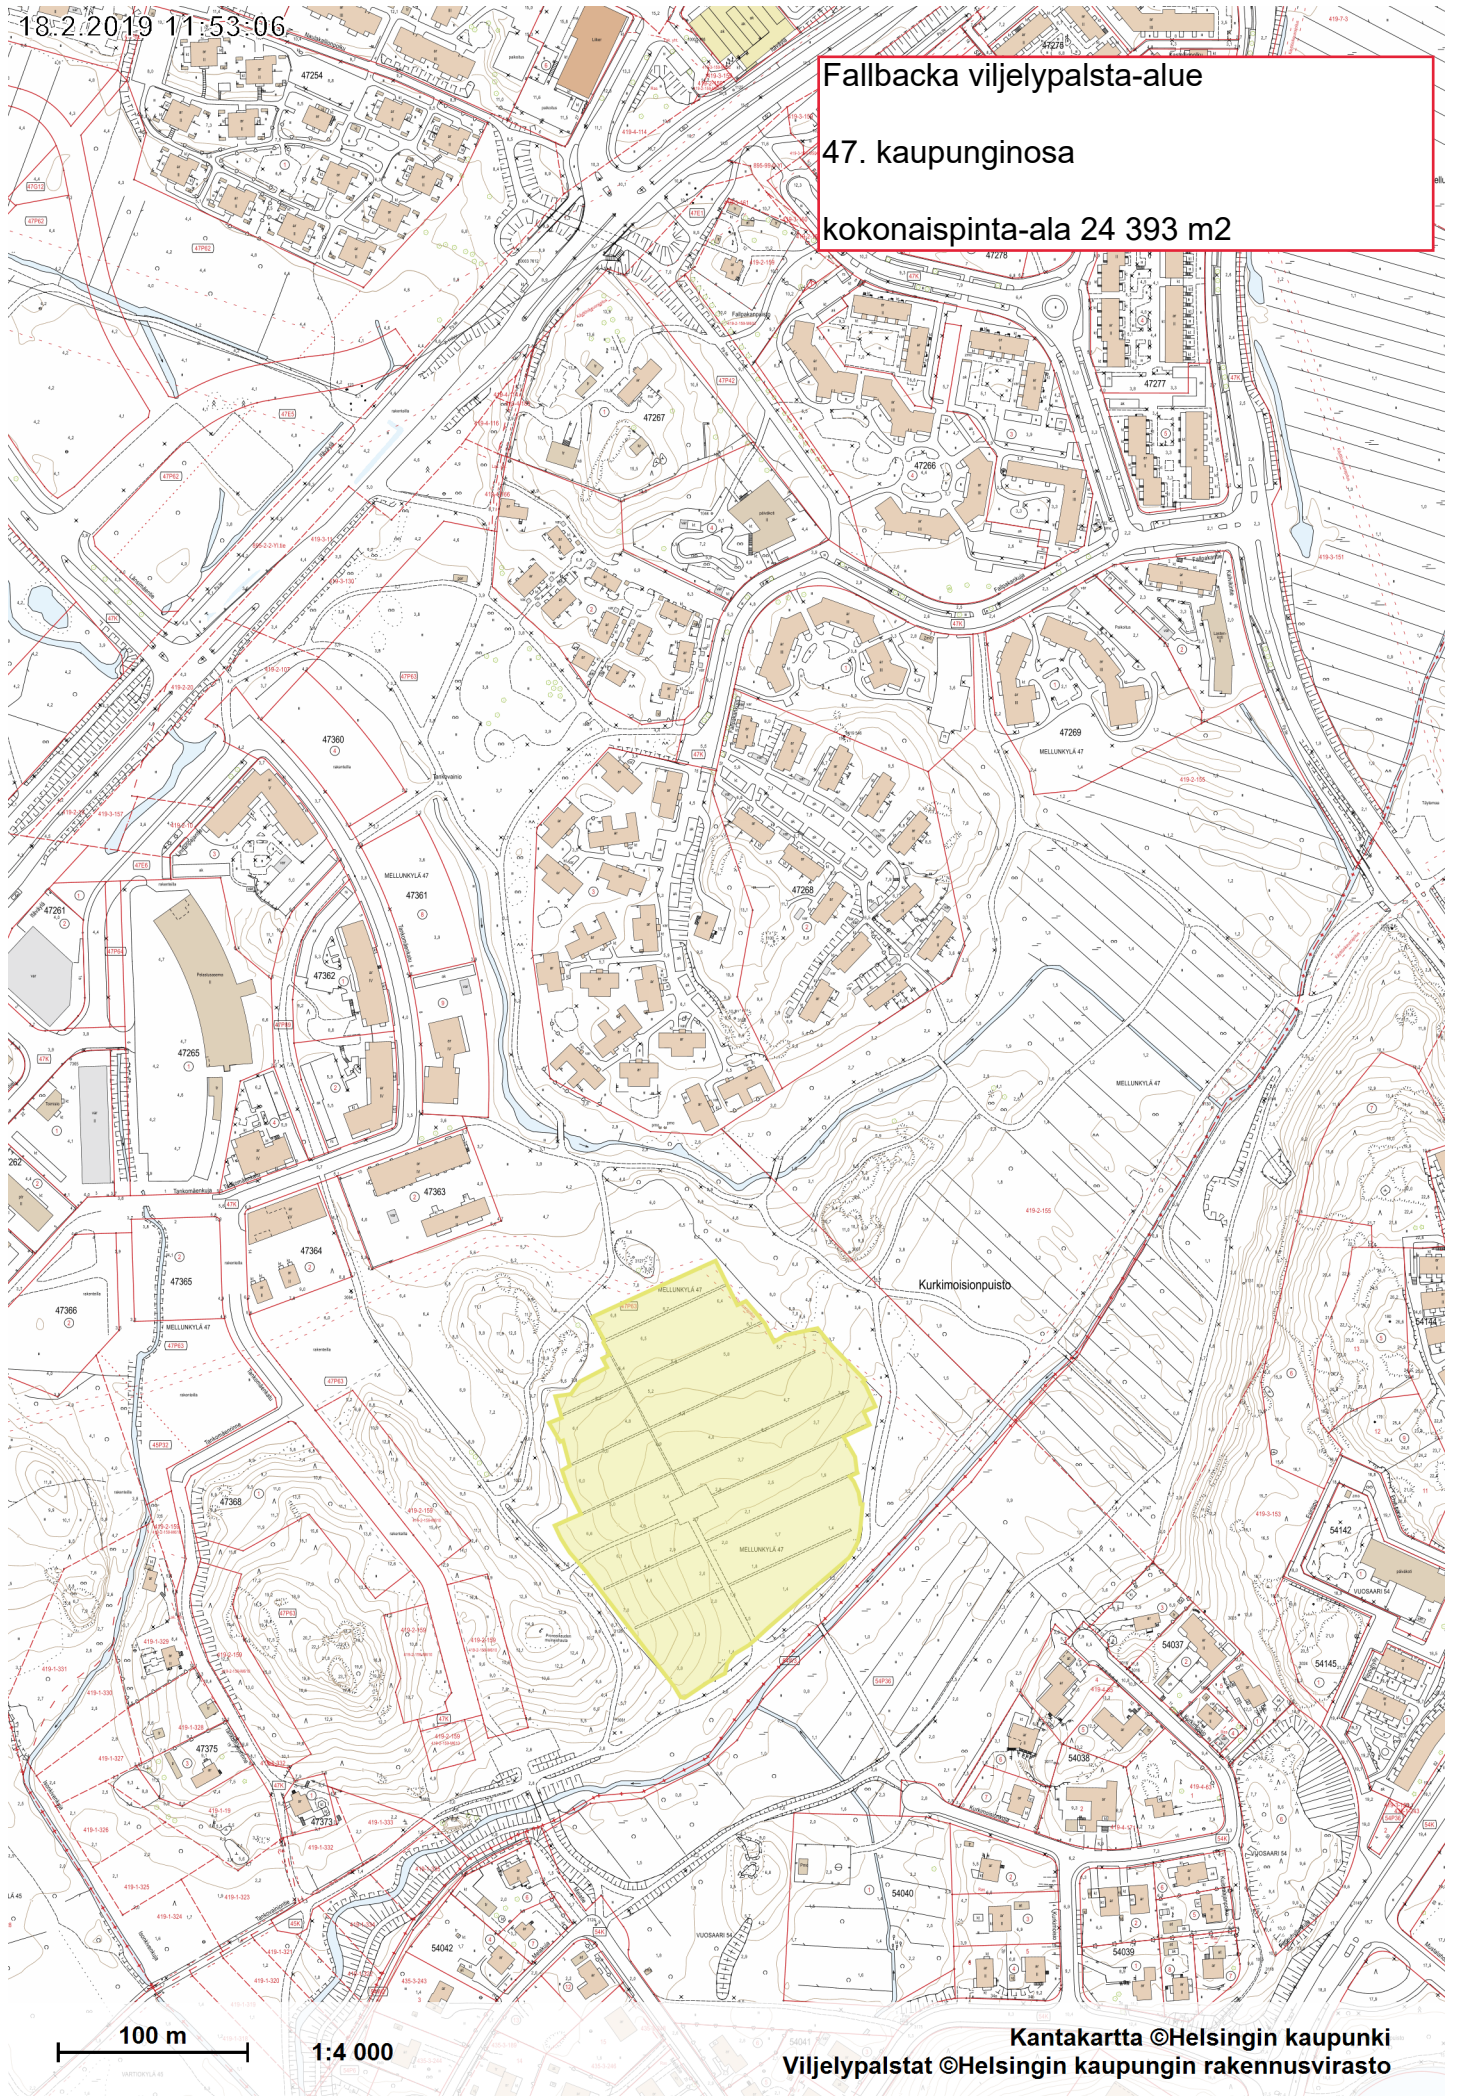

18.2.2019 11:53:06

Fallbacka viljelypalsta-alue

47. kaupunginosa

kokonaispinta-ala 24 393 m²

100 m

1:4 000