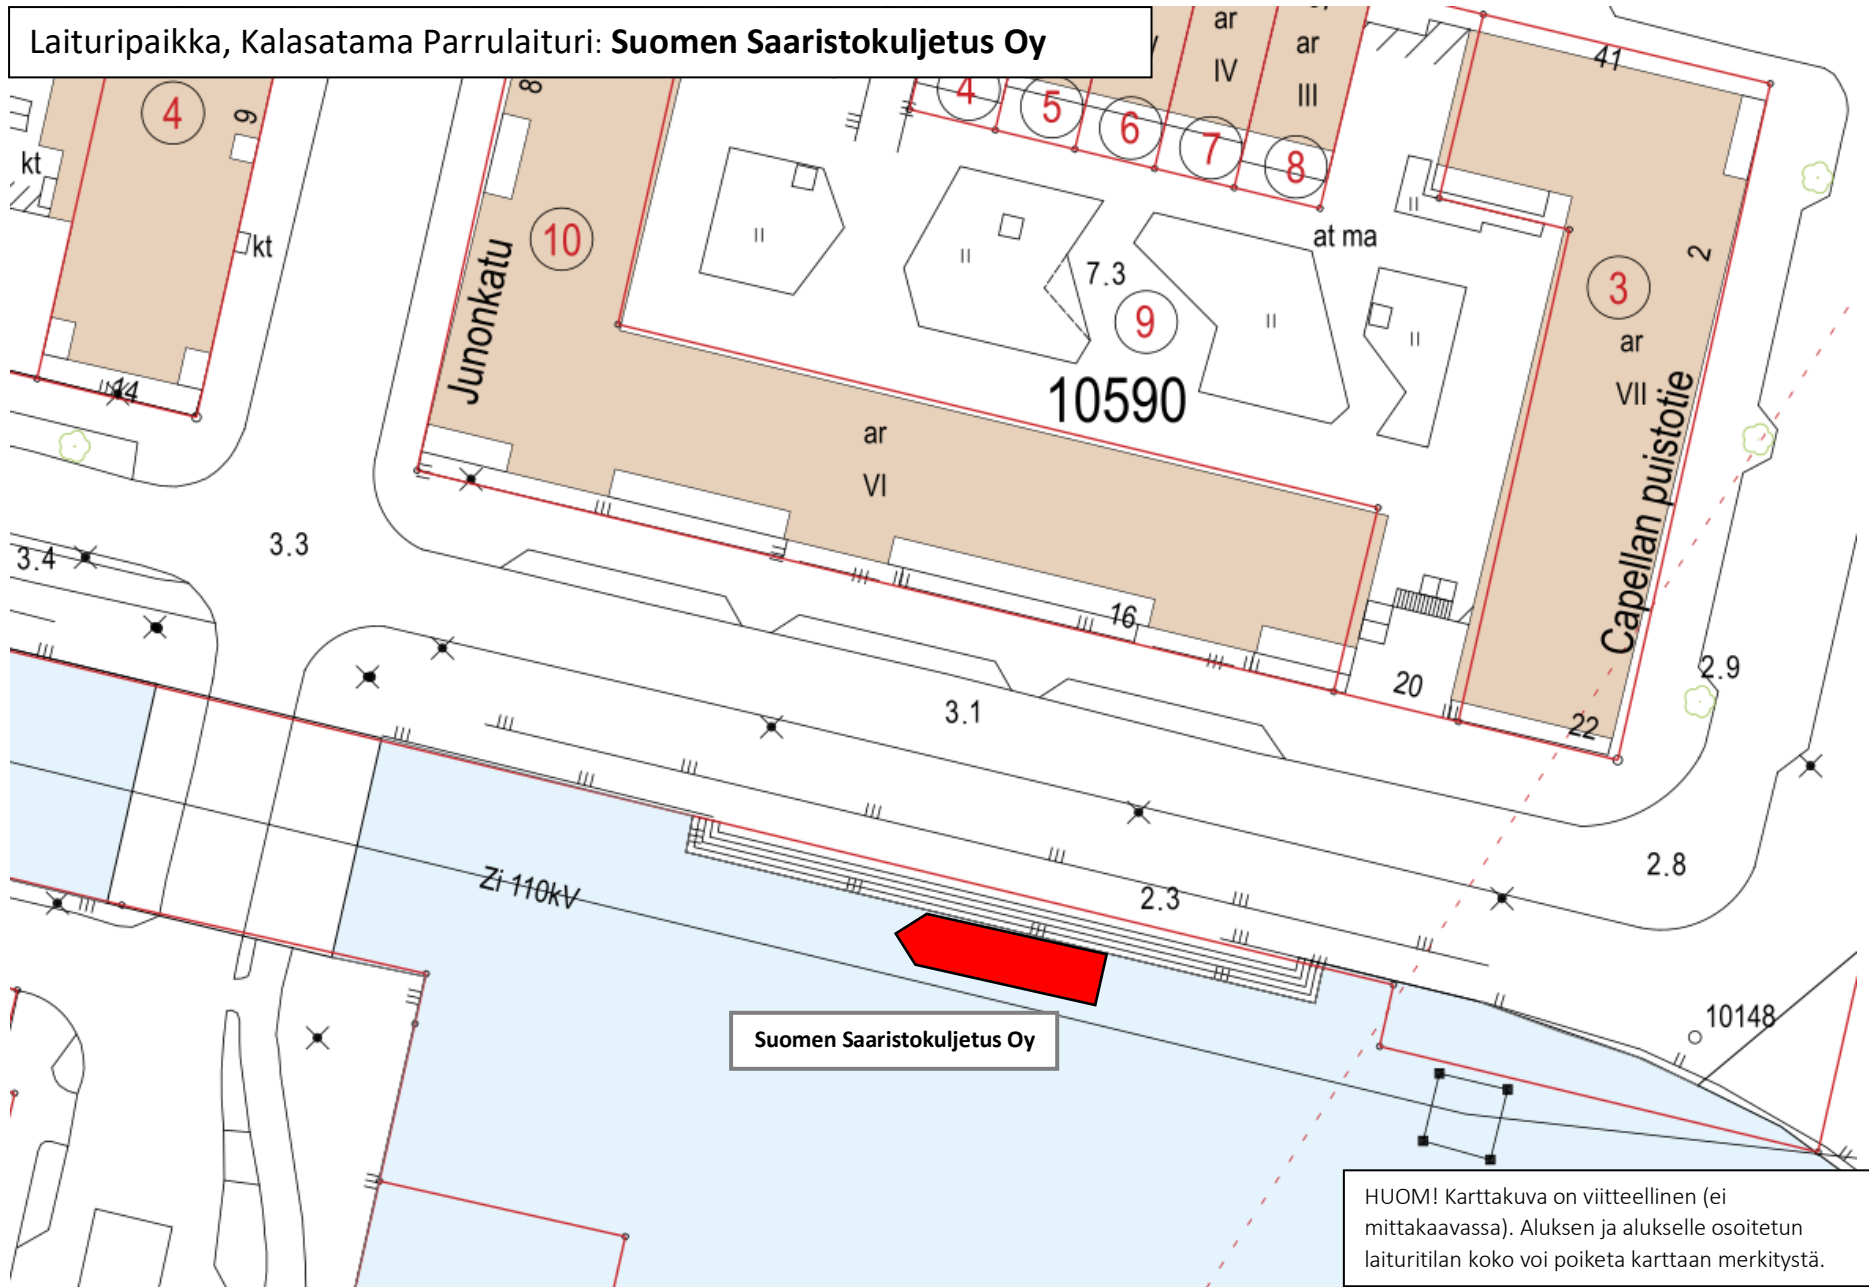

Laituripaikka, Kalasatama Parrulaituri: **Suomen Saaristokuljetus Oy**

HUOM! Karttakuva on viitteellinen (ei mittakaavassa). Aluksen ja alukselle osoitetun laituritilan koko voi poiketa karttaan merkitystä.