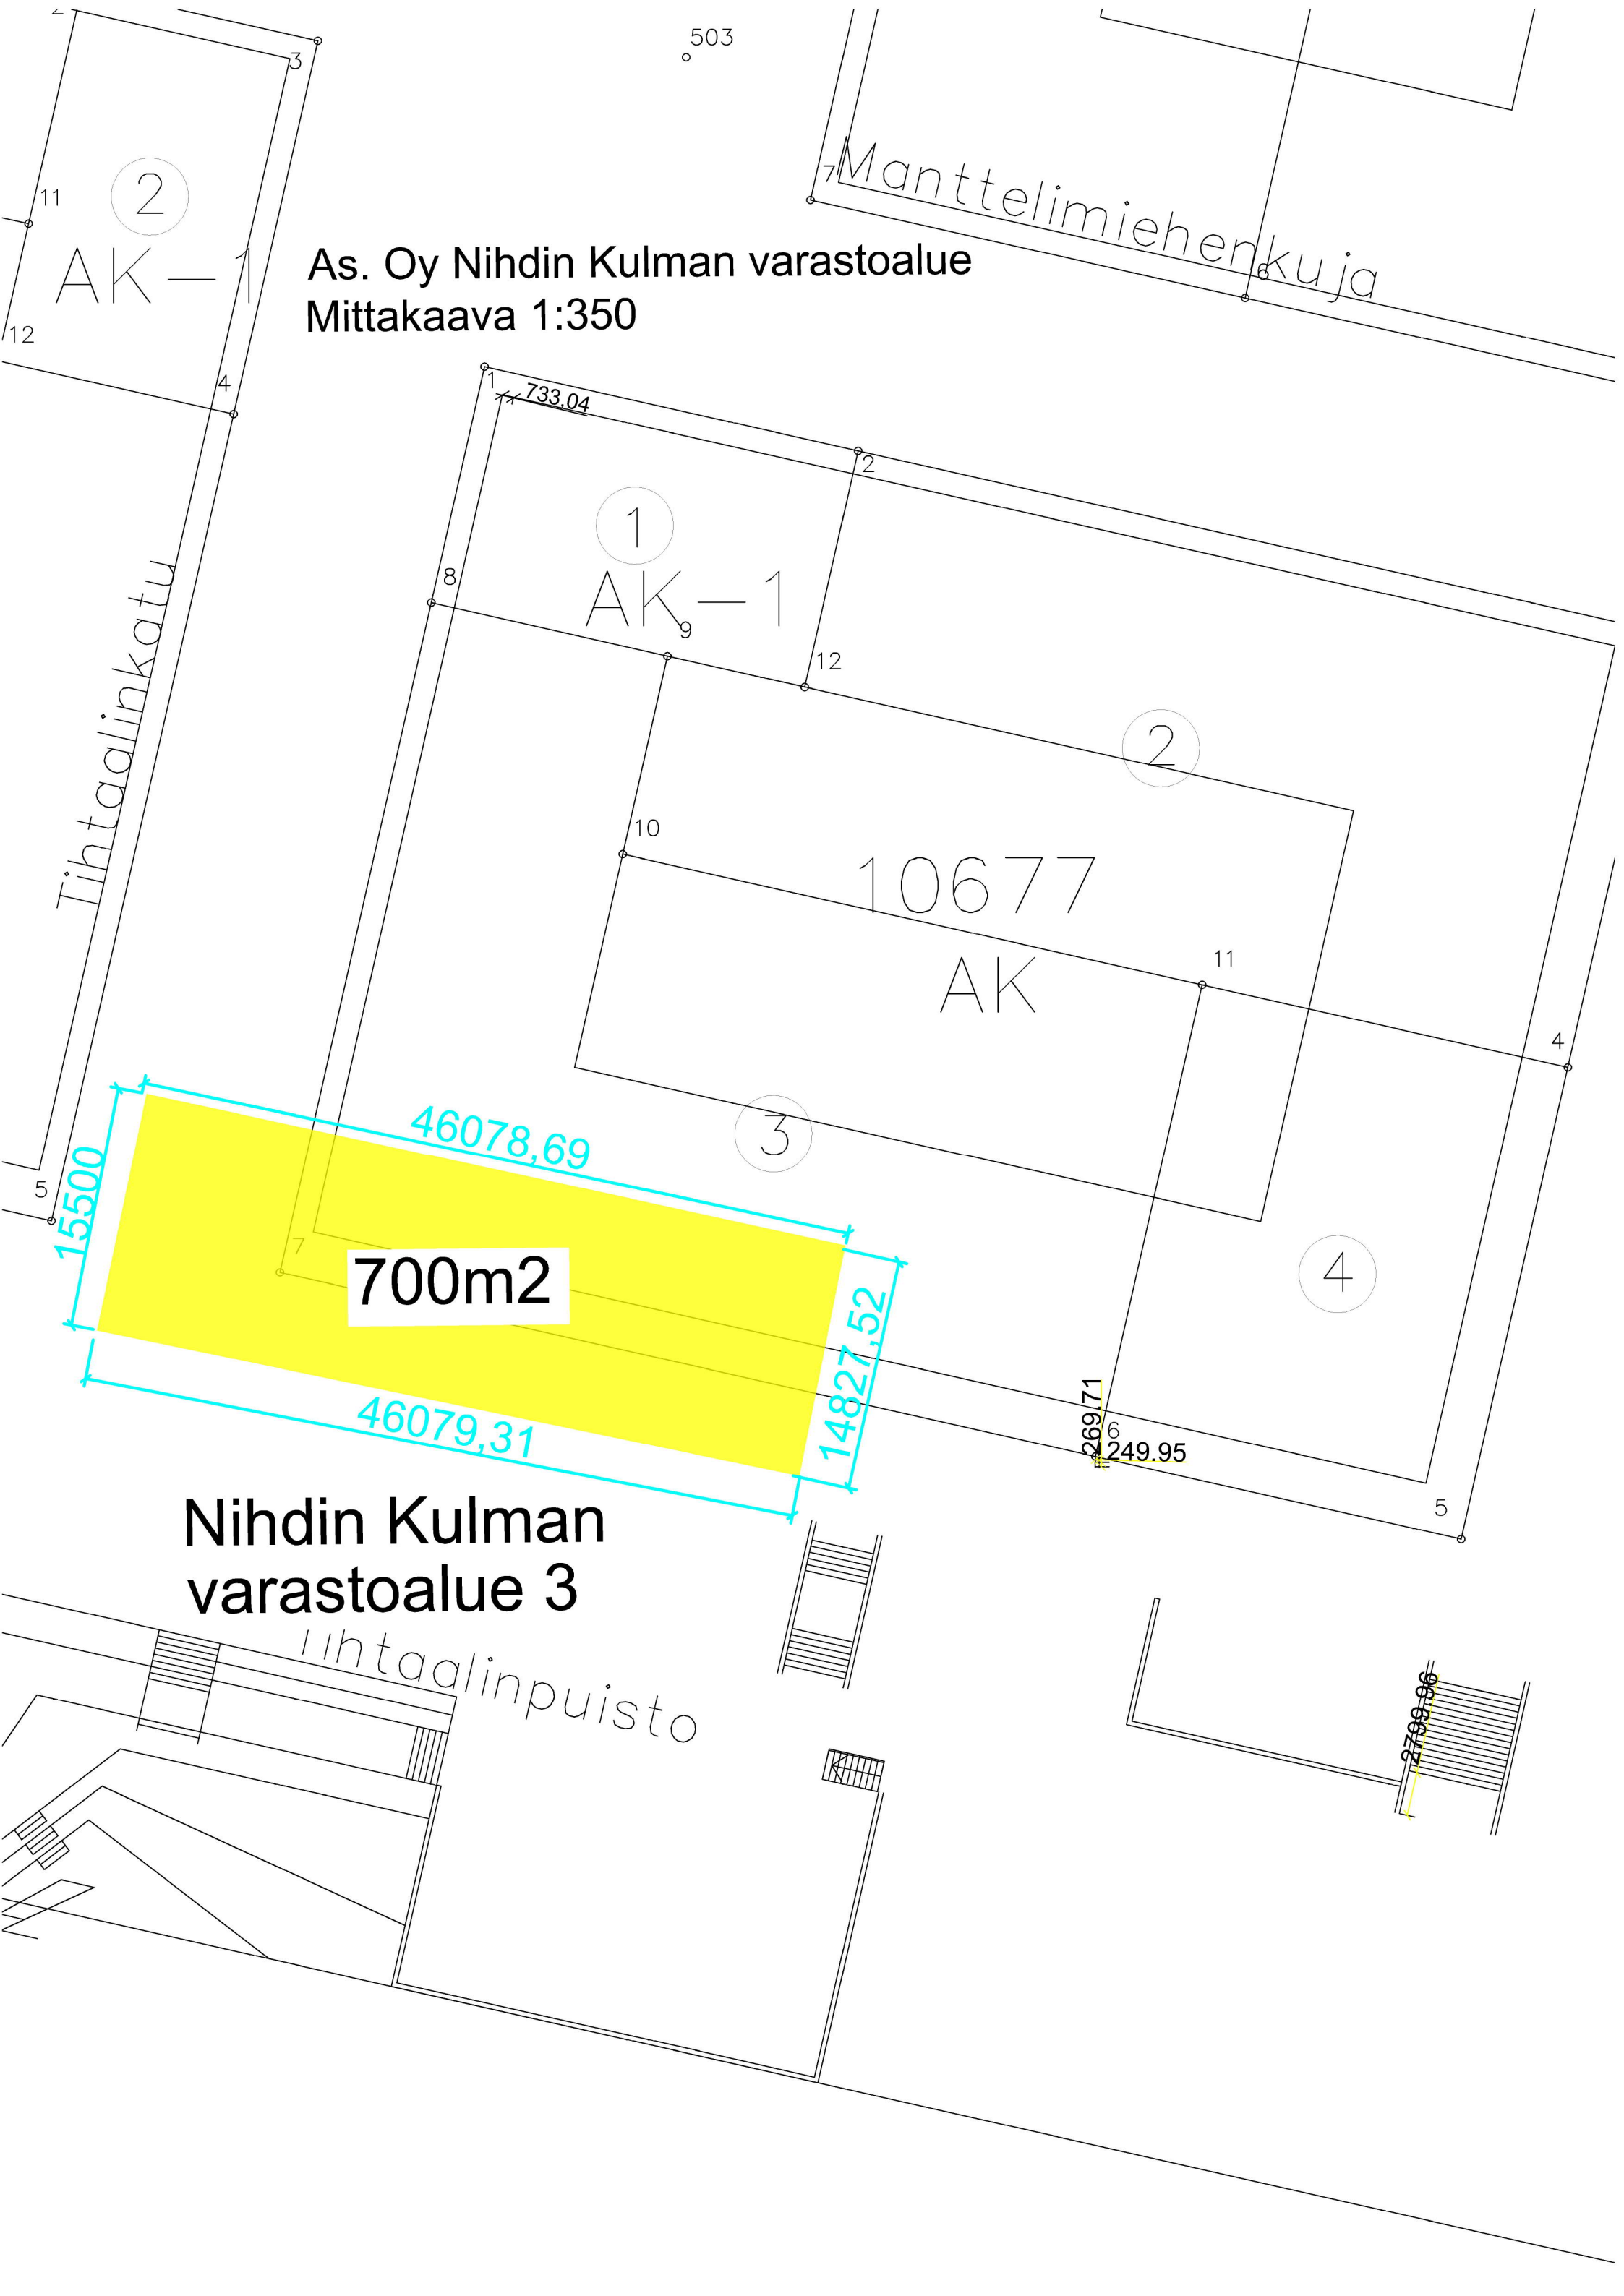

As. Oy Nihdin Kulman varastoalue 3 Mittakaava 1:1500

503

Manttelimiehenkuja

As. Oy Nihdin Kulman varastoalue Mittakaava 1:350

700m2

Nihdin Kulman varastoalue 3

Tihtaalipuisto