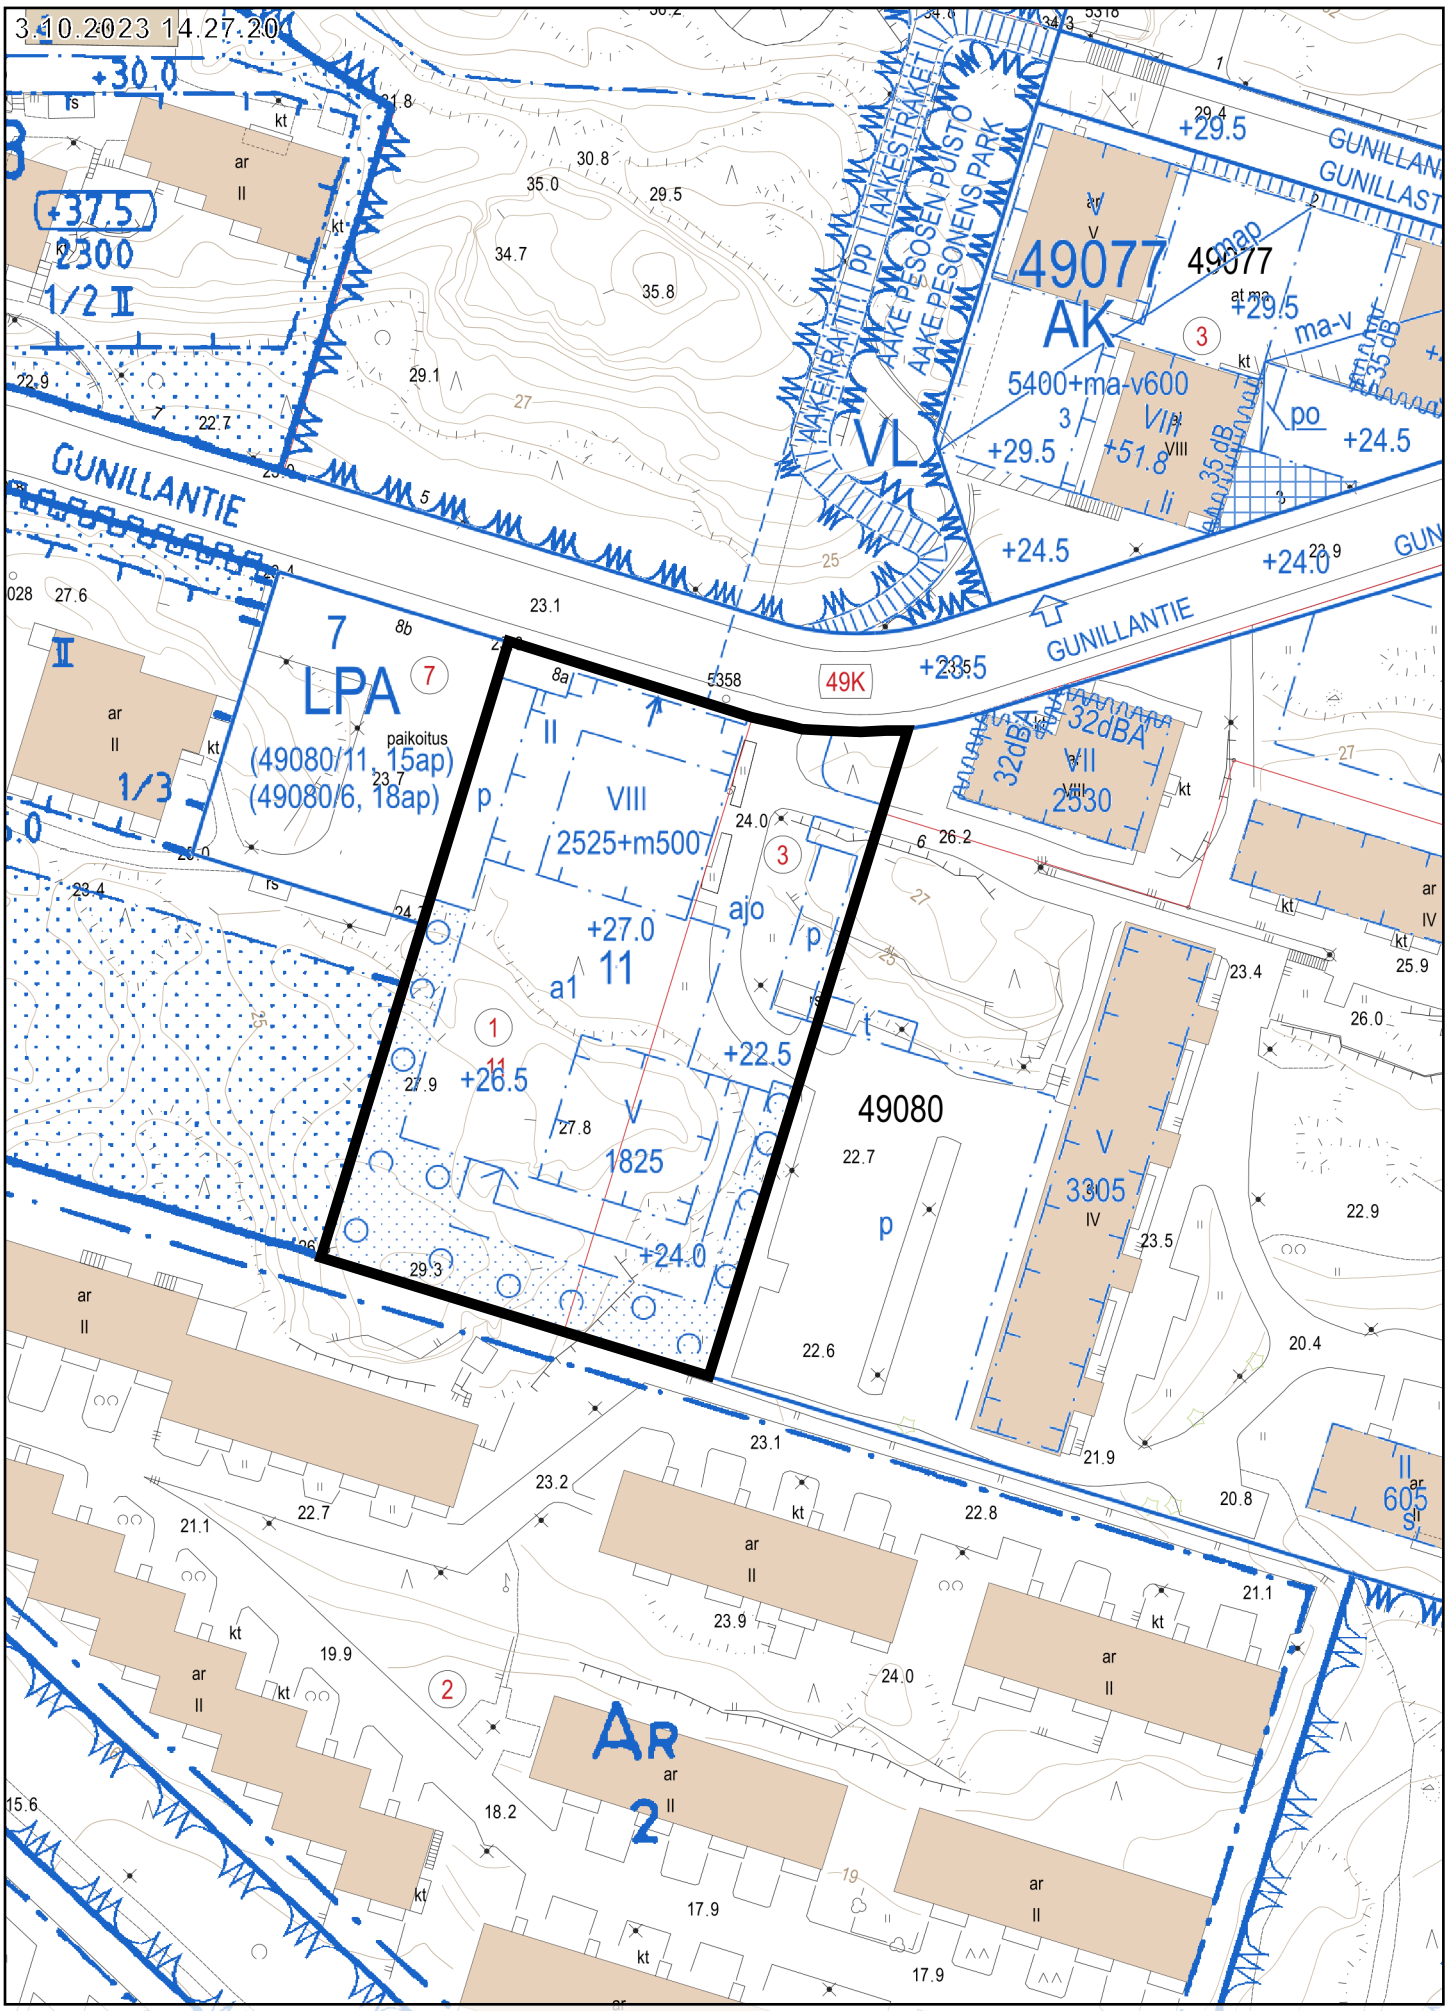

Hevossalmi  
Hästnässund

Vuorilahdenneimi  
Bergviksudden

Hevossaari

250 m

1:7 500

Tontti 49080/11

Opaskartta ©Helsingin kaupunki

3.10.2023 14.27.20

20 m 1:1 000

Kantakartta, Ajantasa-asemakaava (maalainen), Ajantasa-asemakaava (maapäällinen) ©Helsingin kaupunki

Tontti 49080/11