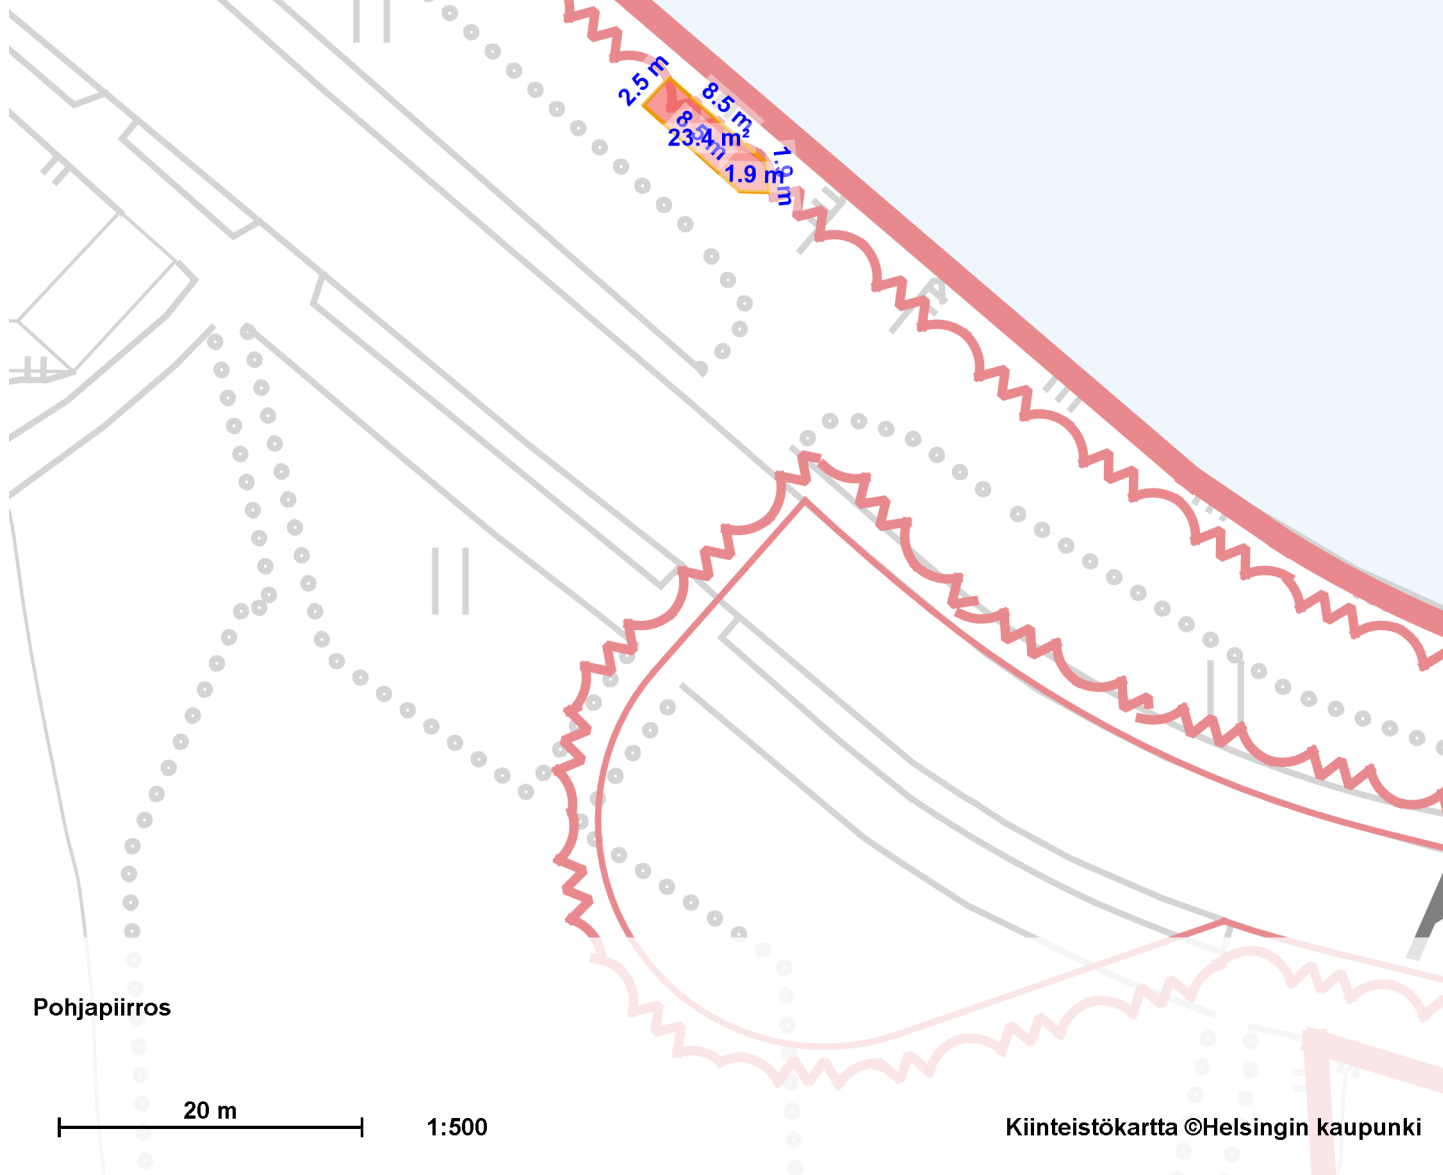

- Mittaustaso
- Piirros
- Kiinteistökartta

# aijsanier

Pohjapiirros

20 m

1:500