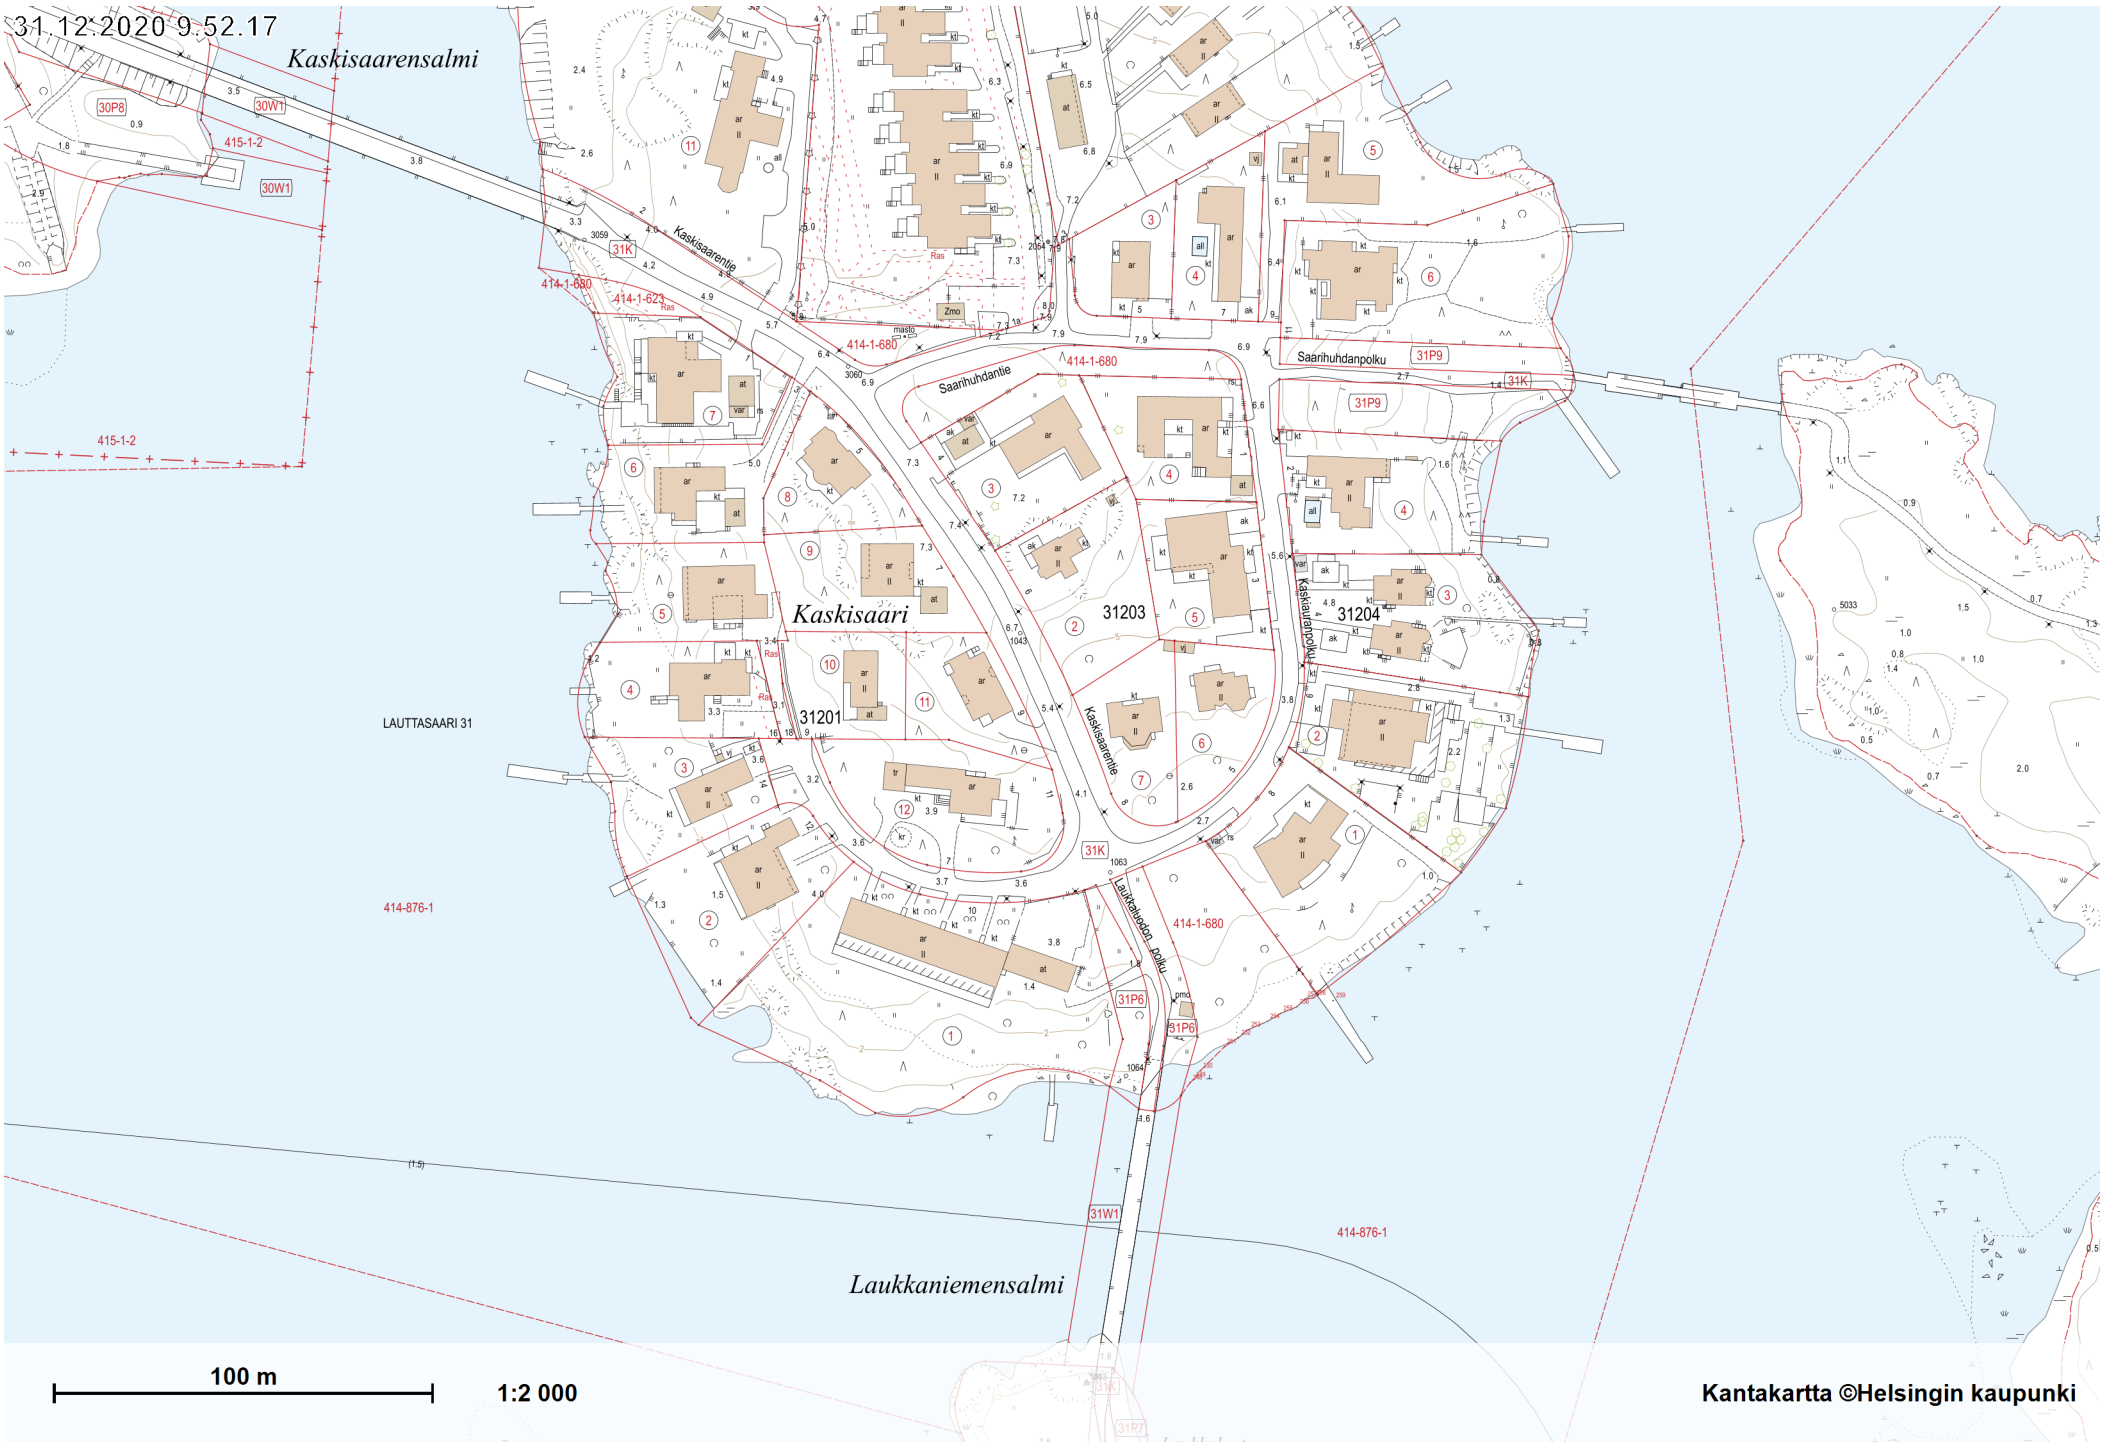

31.12.2020 9:52:17

*Kaskisaarensalmi*

100 m 1:2 000

Kantakartta ©Helsingin kaupunki