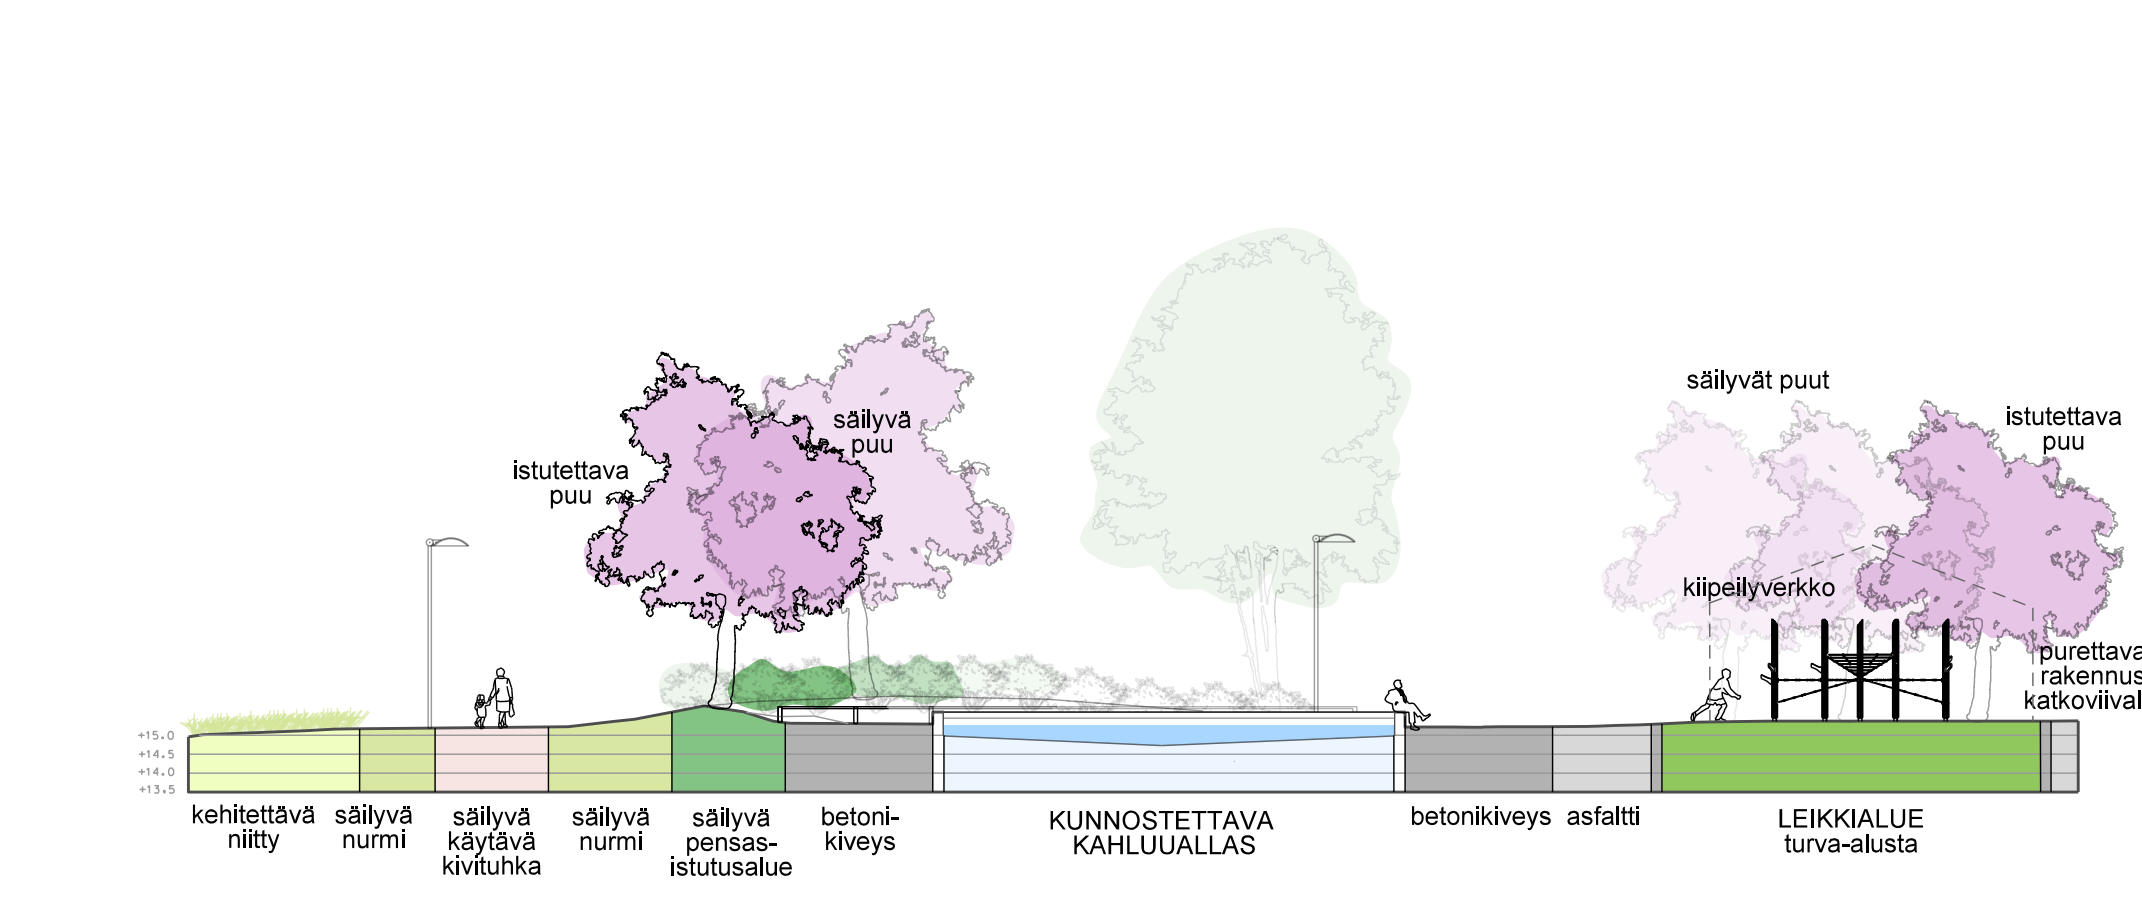

LEIKKAUS A-A' 1:200

LEIKKAUS B-B' 1:200

MERKINTÖJEN SELITYKSET

Kasvillisuus

- SÄILYVÄ LEHTI- / HAVUPUU
- POISTETTAVA LEHTI- / HAVUPUU
- ISTUTETTAVA LEHTIPUU
- ISTUTETTAVA KUKKIVA PIENPUU / HEDELMÄPUU
- SÄILYVÄ NURMI
- UUSI / KORJATTAVA NURMI
- KEHITETTÄVÄ NITTY
- SÄILYVÄ PENSAS
- POISTETTAVA PENSAS
- ISTUTETTAVA PENSAS / MAANPEITEKASVI
- ISTUTETTAVA MARJAPENSAS

Päälyrakenteet

- kt SÄILYVÄ / PINTAKORJATTAVA KIVITUHKA
- POISTUVA REUNA
- UUSI REUNA
- KT UUSI KIVITUHKA
- ASF UUSI ASFALTTI
- BK UUSI BETONIKIVEYS
- HTN UUSI HIEKKATEKONURMI, eri värejä
- TA UUSI TURVA-ALUSTA, esim. tekonurmi, eri värejä ja kuvioita
- HI UUSI LEIKKIHIEKKA
- UUSI BETONIKIVIREUNUS, pinnan tasossa
- UUSI PALISADIREUNUS, hiekkalaatikko

Tasaus ja kuivutus

- OLEVA / UUSI KAIVO
- OLEVA VIEMÄRI/ SALAOJA/ VESIJOHTO
- POISTUVA VIEMÄRI
- UUSI HULEVESIVIEMÄRI
- +15,0 KORKOPISTE

Poikkileikkaus

- SUUNNITTELUALUEEN RAJA
- PUUSTON ASEMAKAAVARAJA

Leikkivälineet

1. PIENEN LIUKUMÄKI
2. LEIKKIKATOS
3. LEIKKITORNIN VERKKOSILLALLA JA LIUKUMÄILLÄ
- 4.-5. TASAPAINOILUNAPIT, yht. 3 kpl
6. KIIPEILYTELINE
7. KIIPEILYPUU
8. KIIPEILYVERKKO
9. KEINUTELINE KAHDILLA ISTUIMELLA
10. JOUSIKEINU
11. JOUSIKEINU, KAHDEN ISTUTTAVA
12. LEIVONTAPÖYTÄ
13. HEILURIKEINU
14. LINNUNPESÄKEINU
15. RIIPPUMATTO, yht. 2 kpl
16. POLKUKARUSELLI
17. HIEKKALAATIKKO