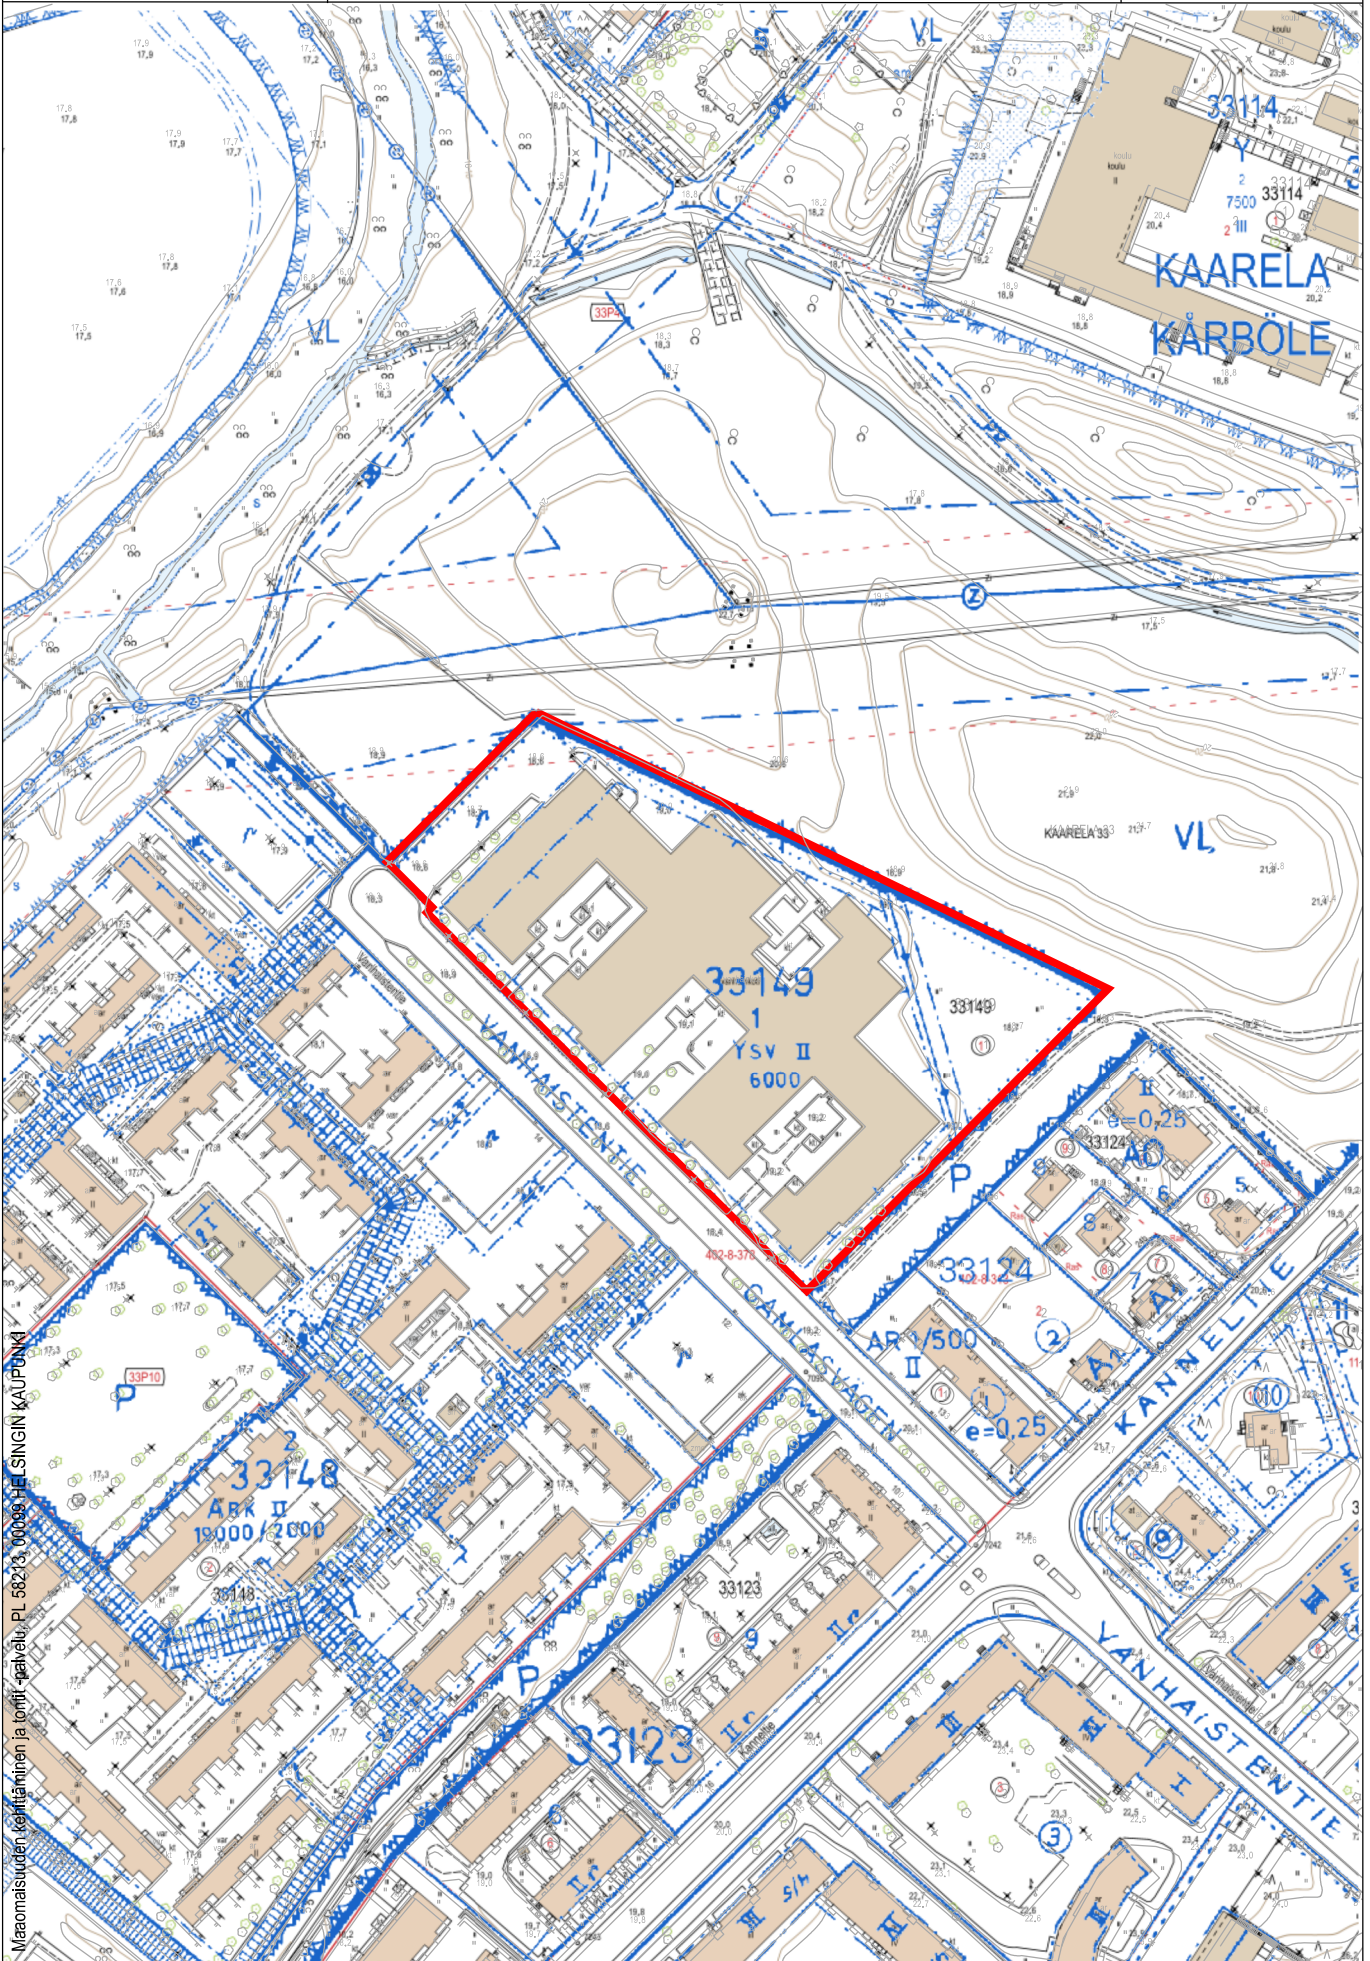

Helsinki

Sisältö: 33 Kaarela, Kannelmäki, Vanhaistentie 15
tontti 33149/1, 13 561 m²

KARTTA

TONTTI

Mittakaava:
1:2000

8.3.2024 / 6000_littekar.3d

Maanomainsuuden kehittäminen ja tontin parvelu, PL 562/23, 00099 HELSINGIN KAUPUNKI