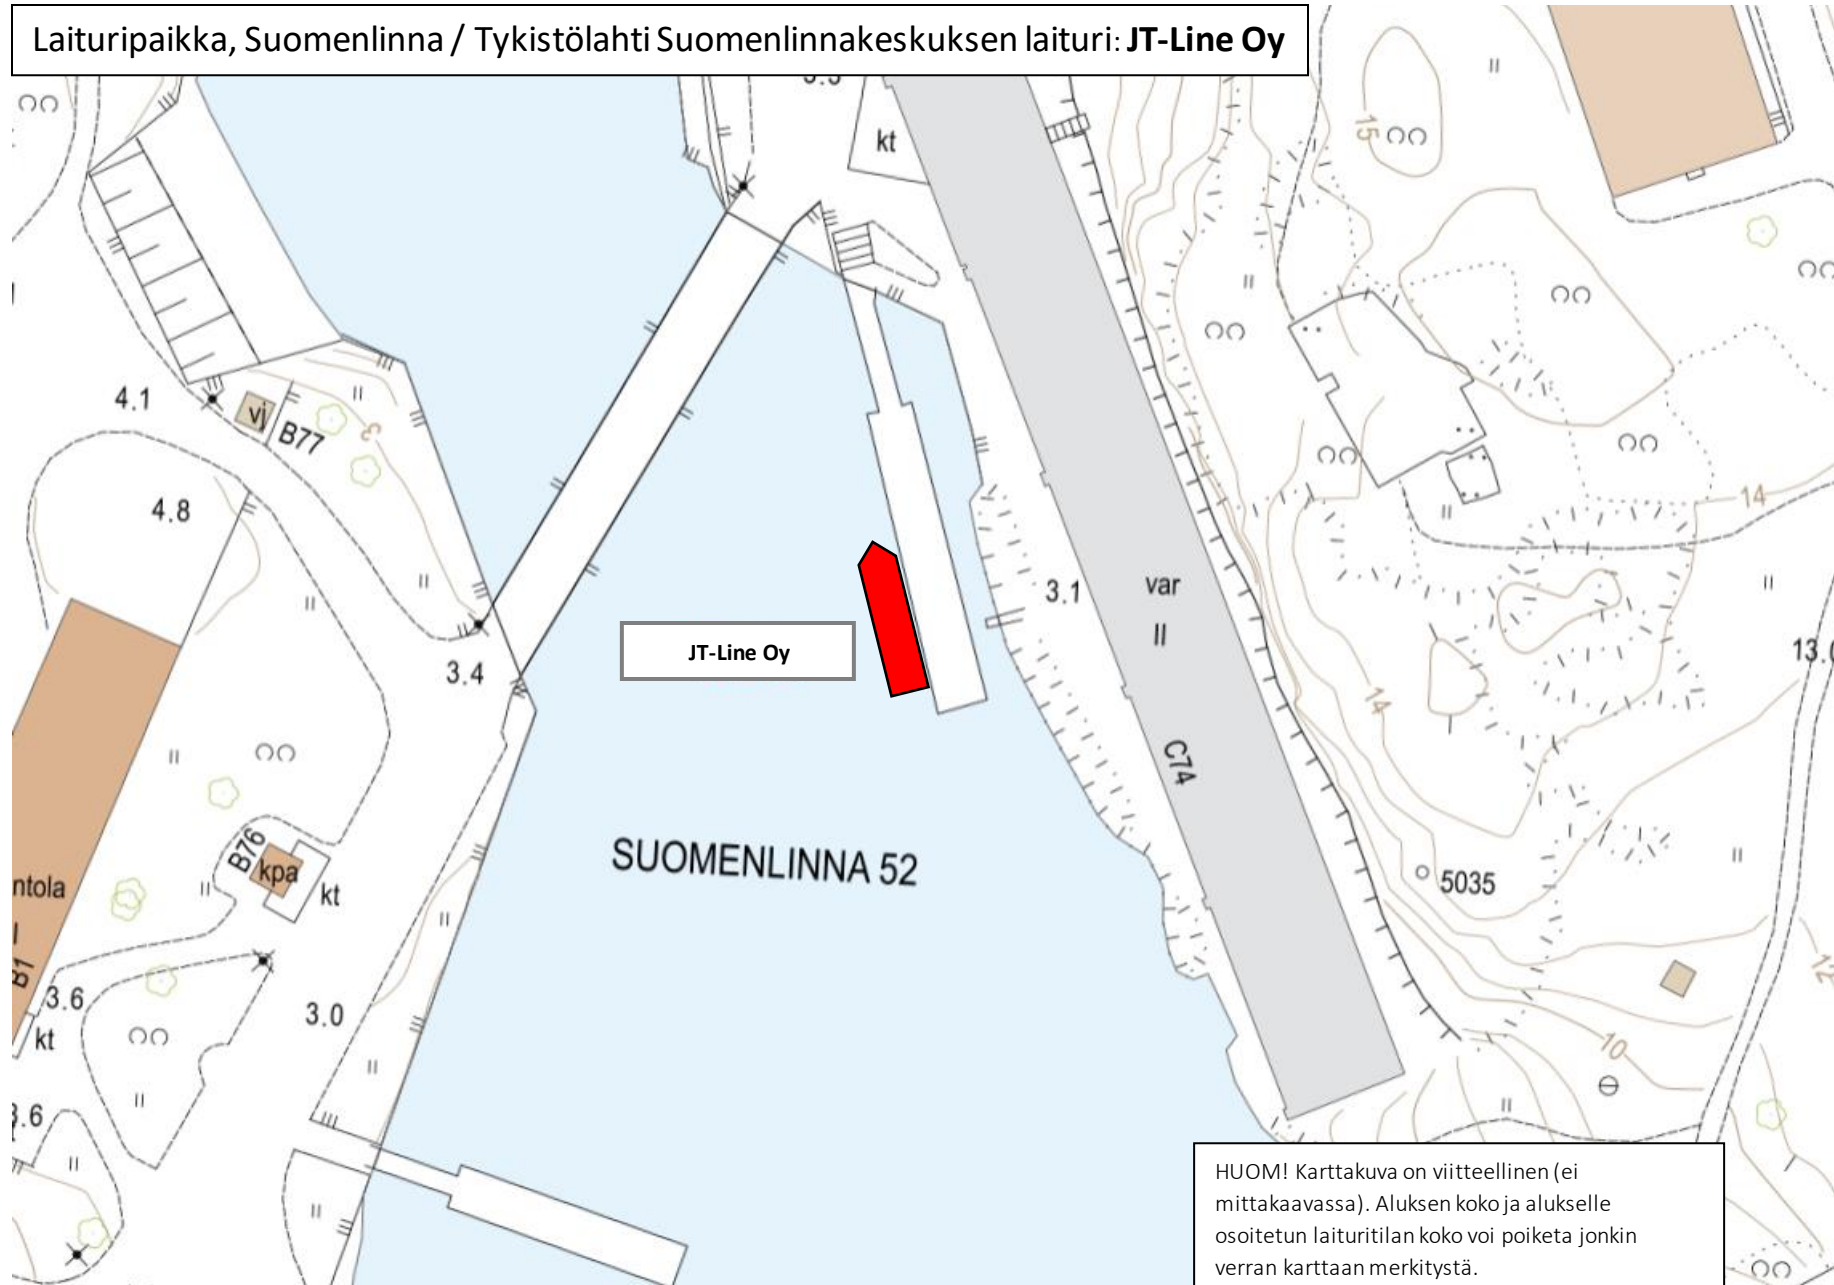

Laituri paikka, Suomenlinna / Tykistölahti Suomenlinnakeskuksen laituri: **JT-Line Oy**

HUOM! Karttakuva on viitteellinen (ei mittakaavassa). Aluksen koko ja alukselle osoitetun laituritilan koko voi poiketa jonkin verran karttaan merkitystä.