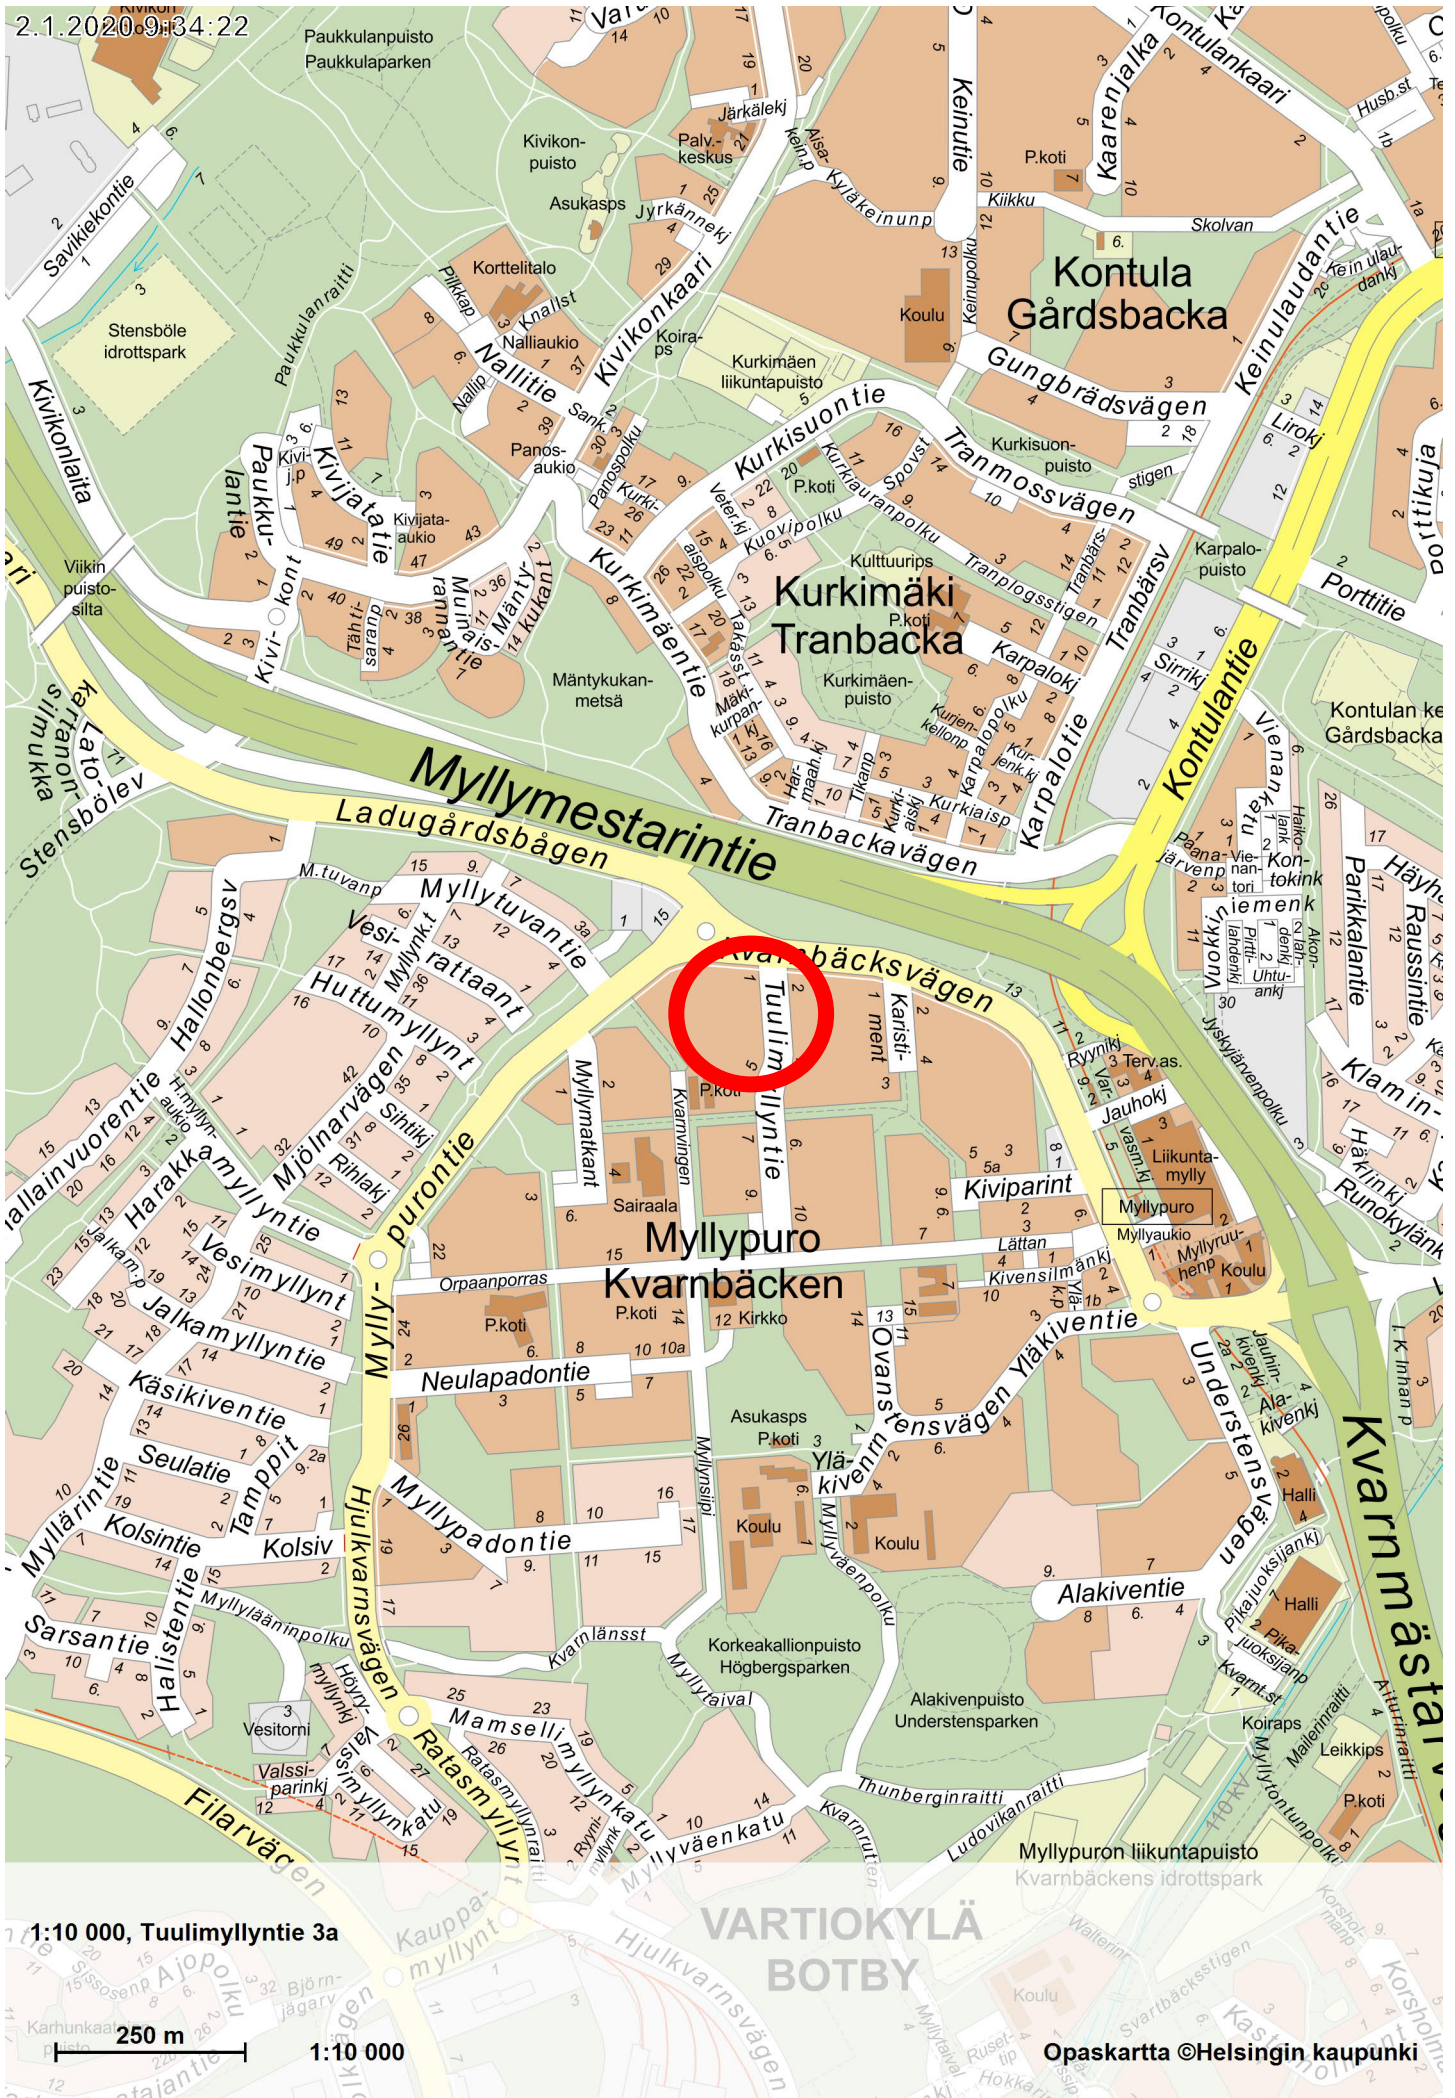

2.1.2020 9:34:22

1:10 000, Tuulimyllyntie 3a

1:10 000

VARTIOKYLÄ
BOTBY

Opaskartta ©Helsingin kaupunki