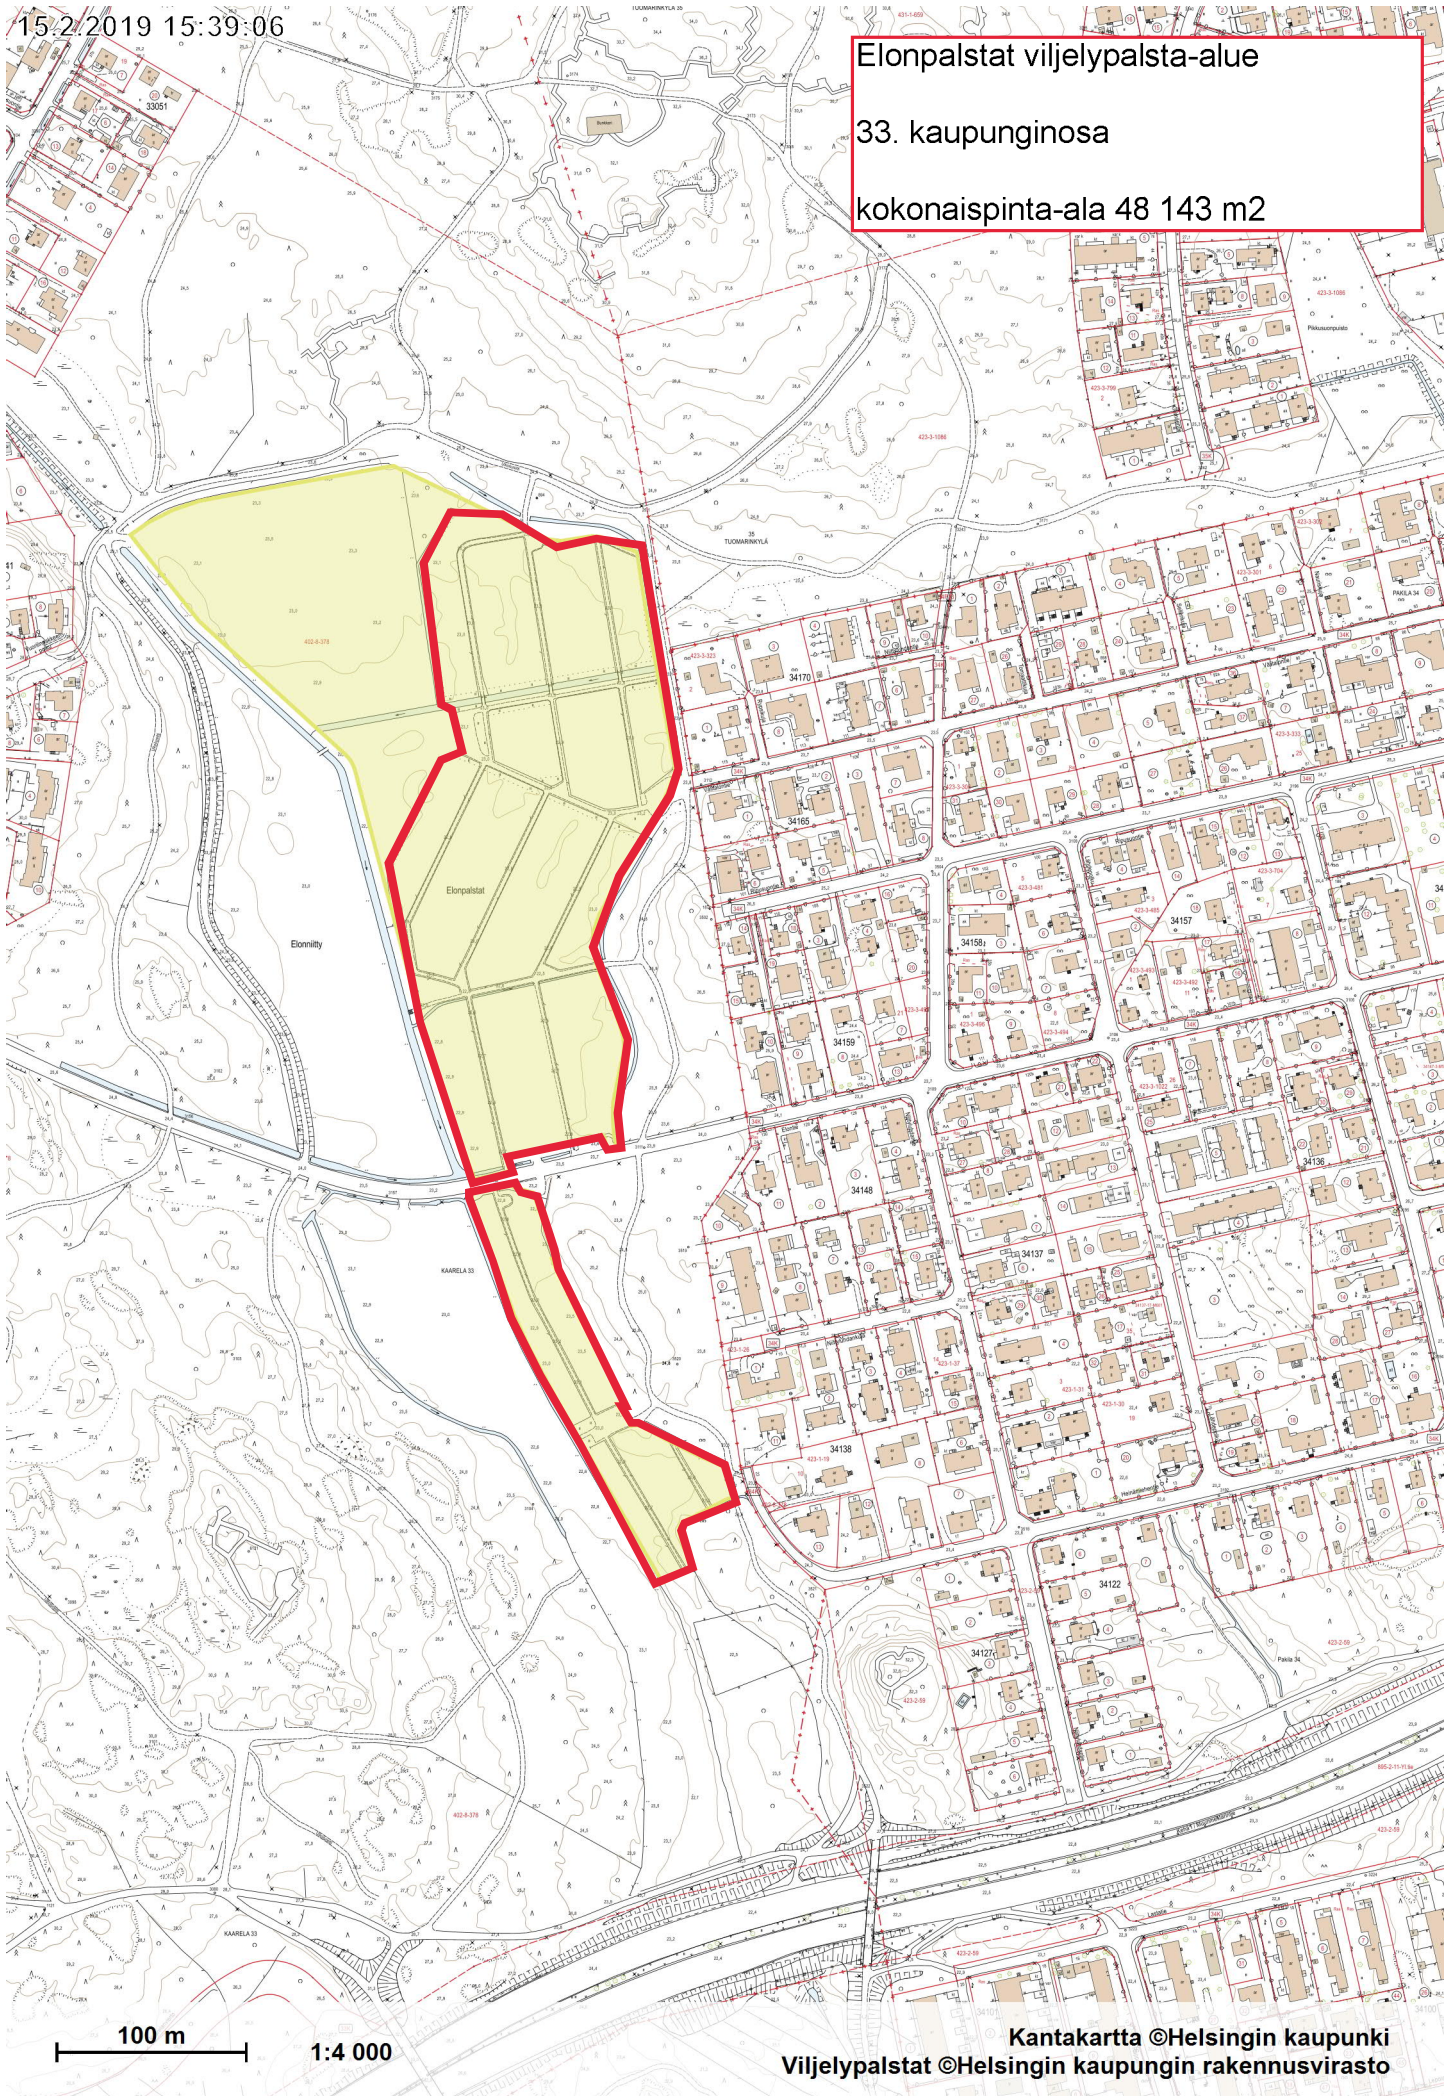

15.2.2019 15:39:06

Elonpalstat viljelypalsta-alue

33. kaupunginosa

kokonaispinta-ala 48 143 m²

100 m

1:4 000

Kantakartta ©Helsingin kaupunki
Viljelypalstat ©Helsingin kaupungin rakennusvirasto