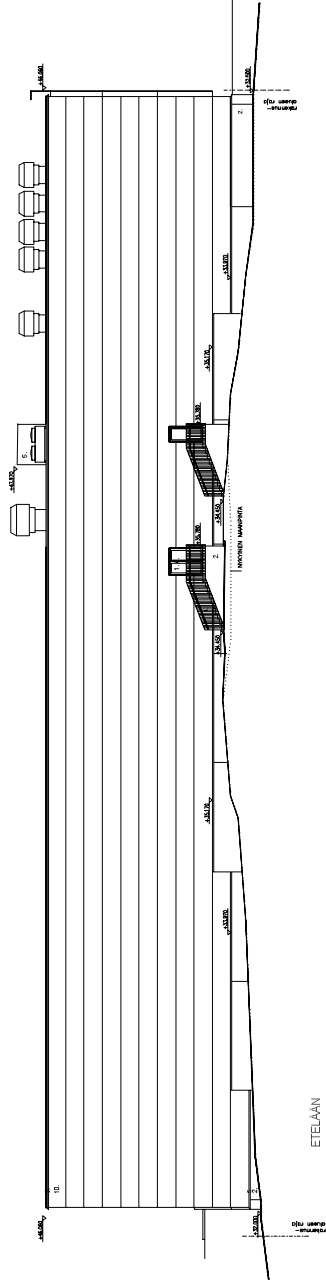

NYKYINEN PALOULU-UNAMAALI

ETELAAN