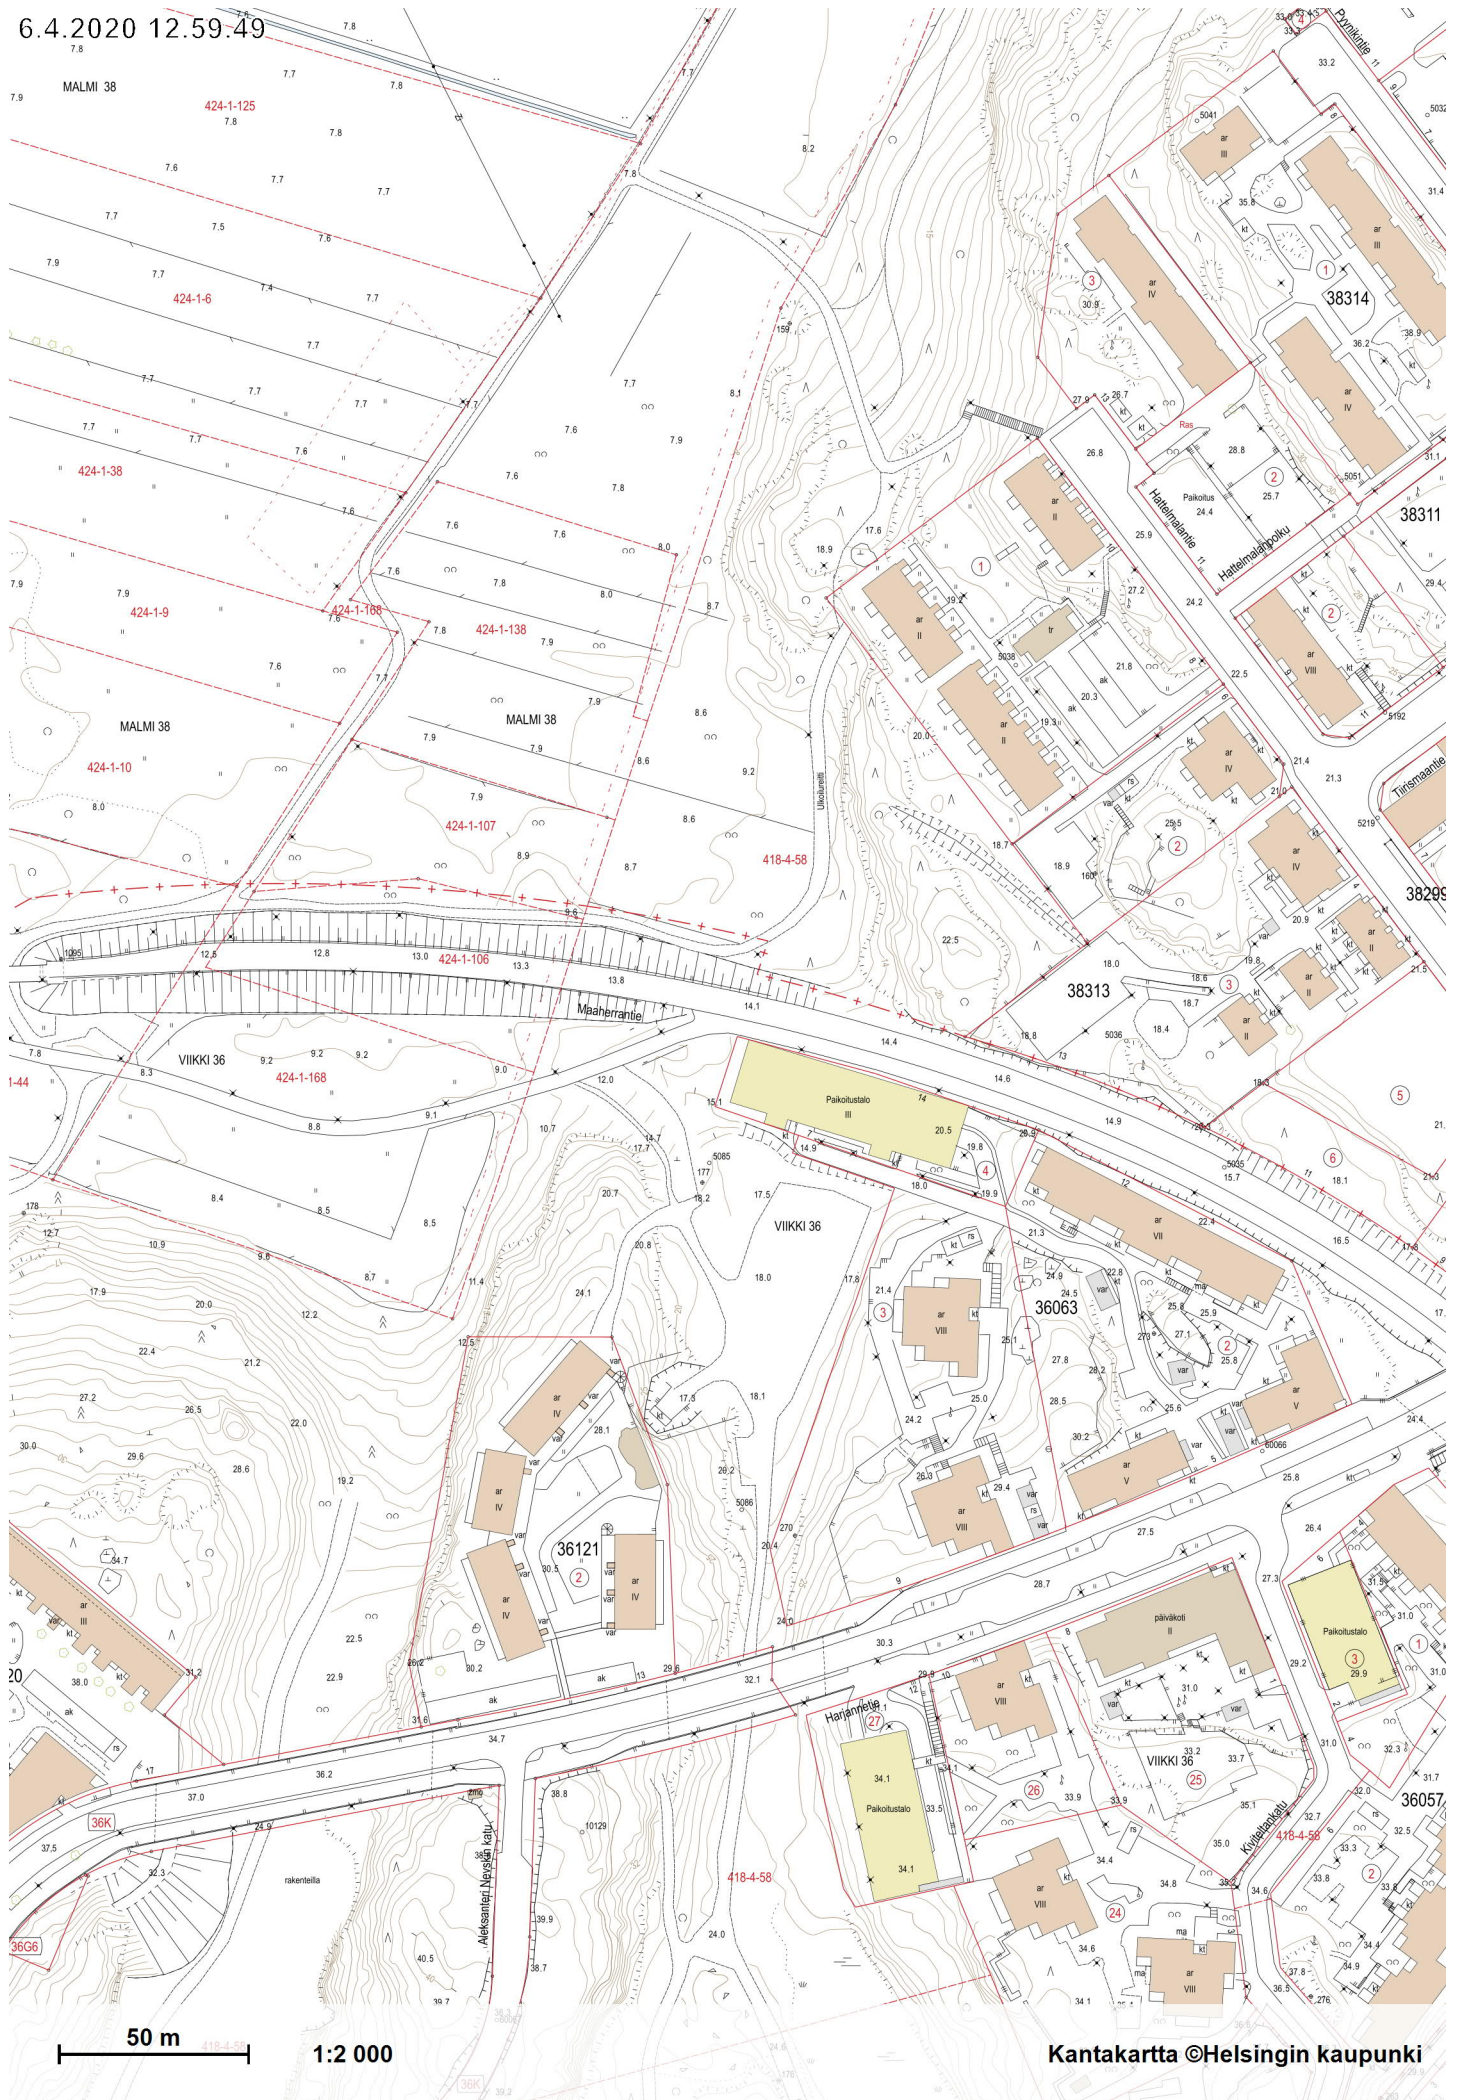

6.4.2020 12.59.49

50 m

1:2 000

Kantakartta ©Helsingin kaupunki