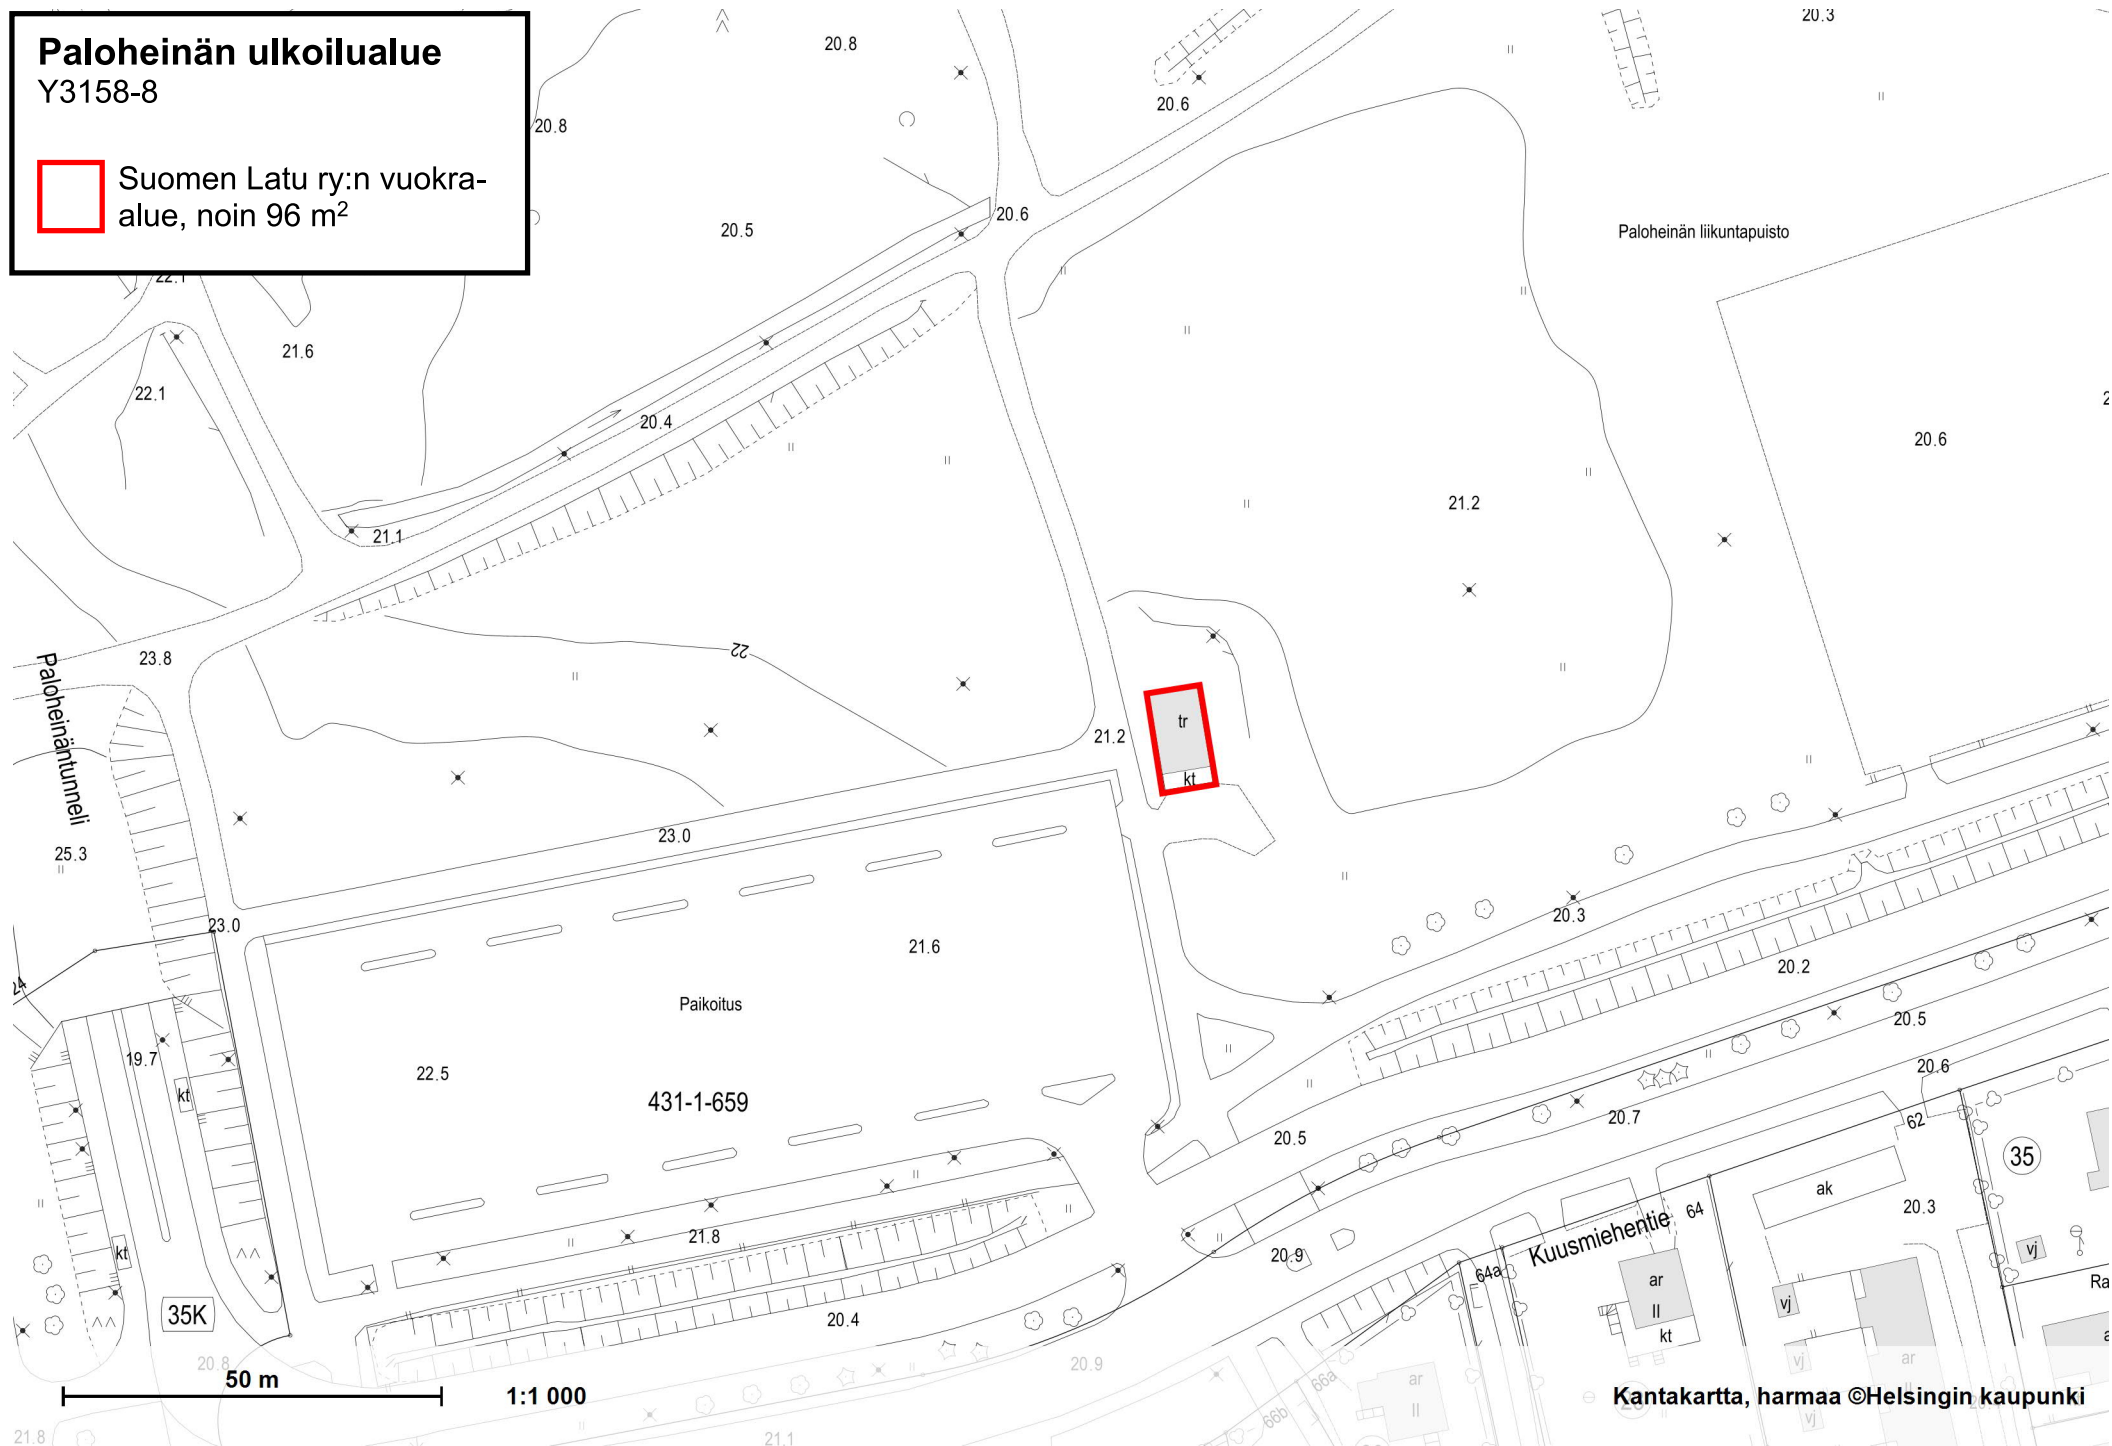

Paloheinän ulkoilualue

Y3158-8

Suomen Latu ry:n vuokra-
alue, noin 96 m²

50 m

1:1 000

Kantakartta, harmaa ©Helsingin kaupunki