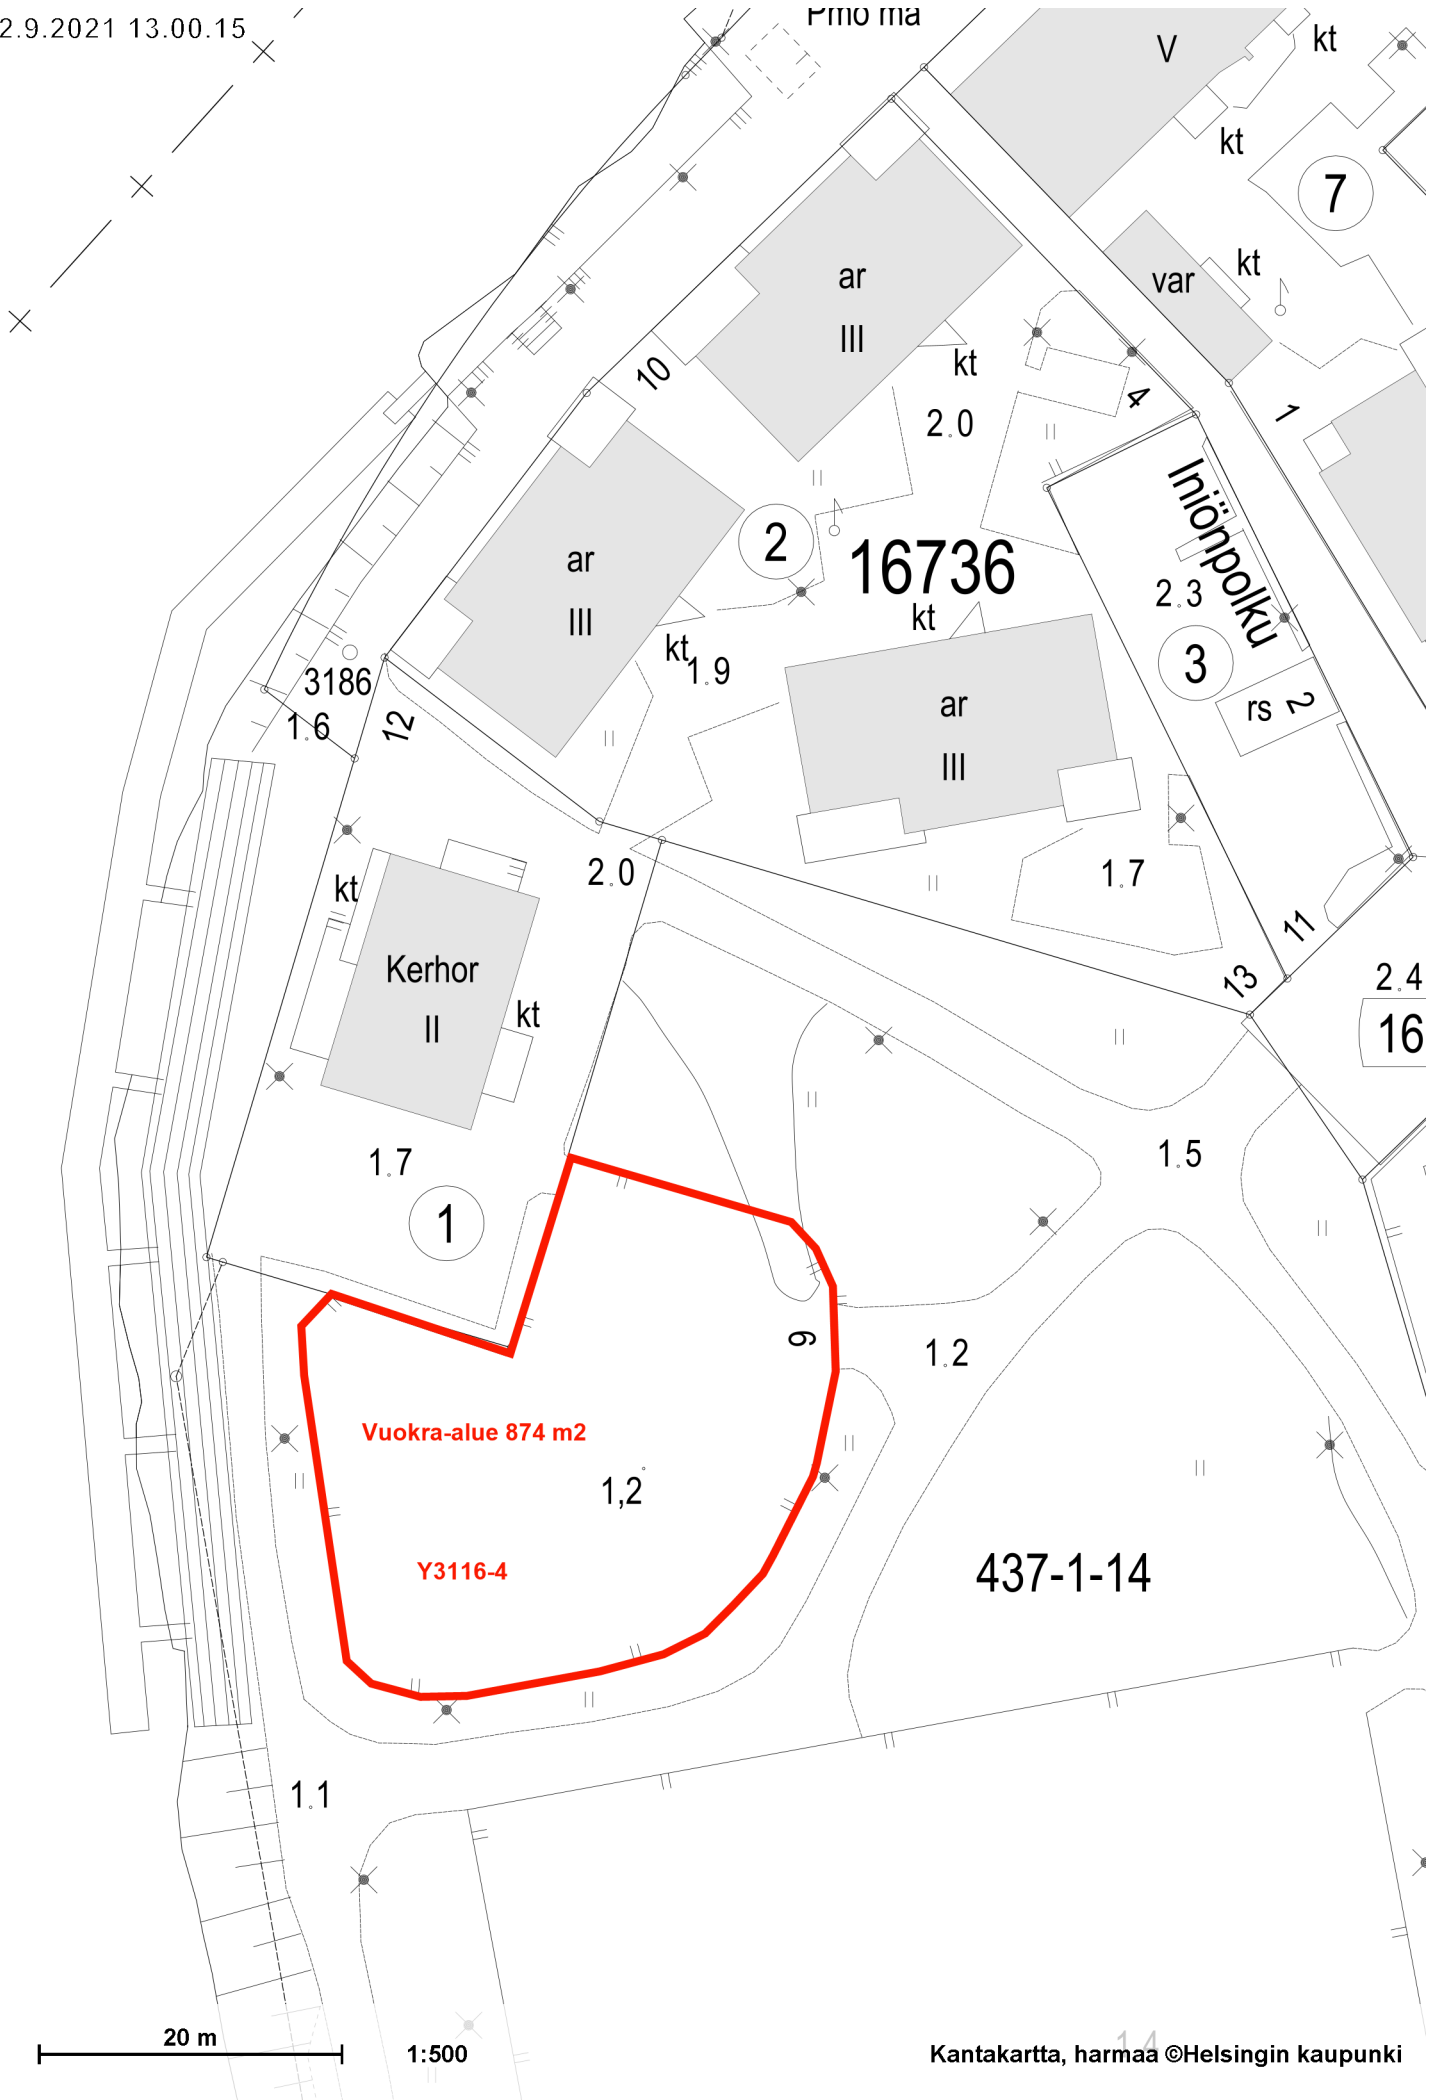

2.9.2021 13.00.15

16736

Vuokra-alue 874 m2

Y3116-4

437-1-14

20 m

1:500

Kantakartta, harmaa ©Helsingin kaupunki